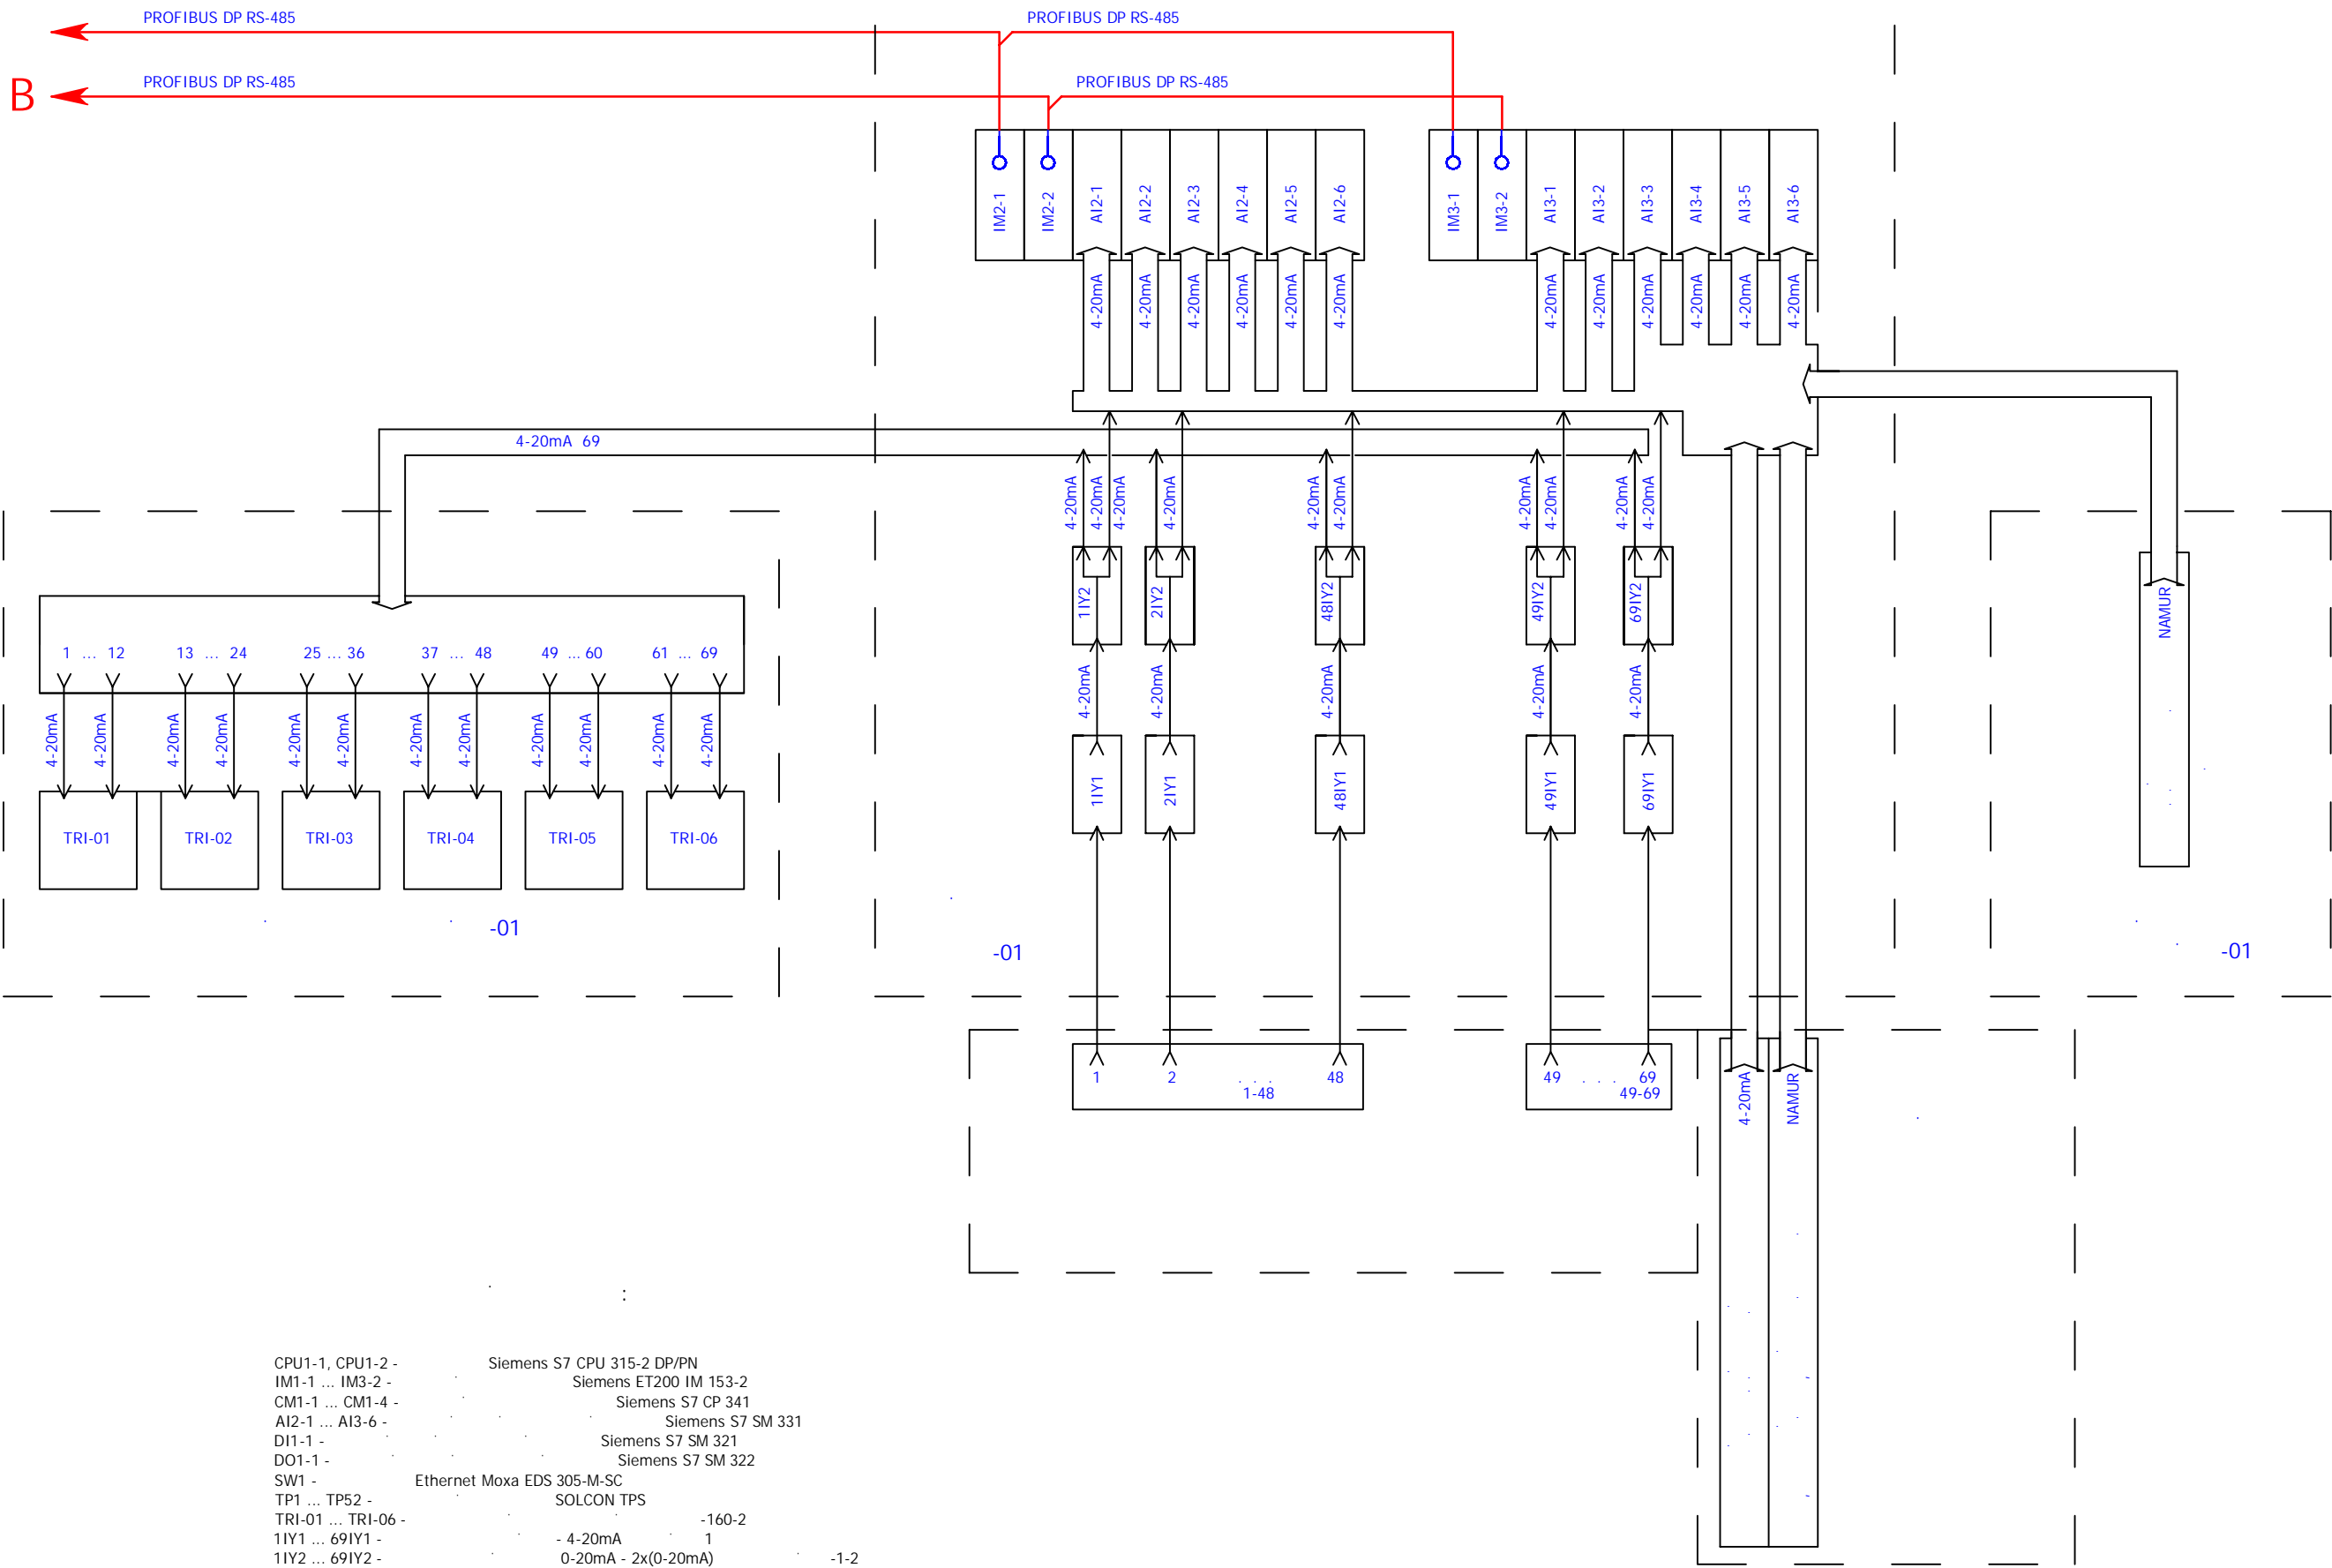

									" .14. / .01
									" " "
									" " "
									" " "
						01.11			" " "
						01.11			" " "
						01.11		-90.140.80/10,5-500 1	1 2
						01.11			" 0 0 ."

- | | | |
|---------------------|----------------------------|--------|
| CPU1-1, CPU1-2 - | Siemens S7 CPU 315-2 DP/PN | |
| IM1-1 ... IM3-2 - | Siemens ET200 IM 153-2 | |
| CM1-1 ... CM1-4 - | Siemens S7 CP 341 | |
| AI2-1 ... AI3-6 - | Siemens S7 SM 331 | |
| DI1-1 - | Siemens S7 SM 321 | |
| DO1-1 - | Siemens S7 SM 322 | |
| SW1 - | Ethernet Moxa EDS 305-M-SC | |
| TP1 ... TP52 - | SOLCON TPS | |
| TRI-01 ... TRI-06 - | | -160-2 |
| 11Y1 ... 69IY1 - | - 4-20mA | 1 |
| 11Y2 ... 69IY2 - | 0-20mA - 2x(0-20mA) | -1-2 |