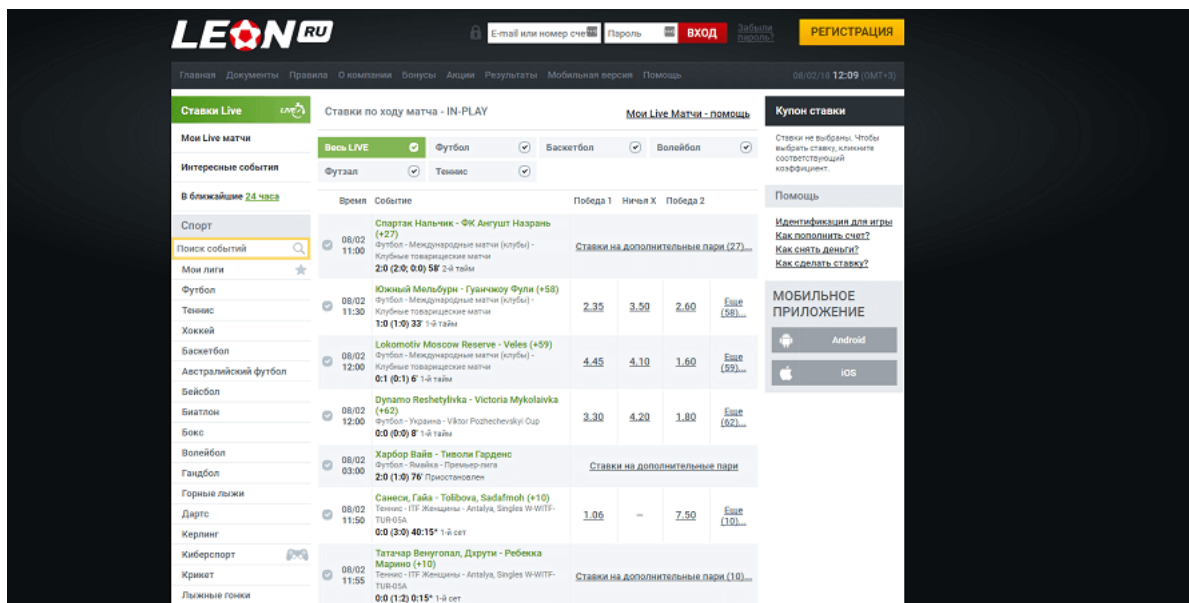

АКЦИИ И БОНУСЫ ПРИ РЕГИСТРАЦИИ

Букмекер в этом году каждый месяц предлагает новые акции, среди которых – розыгрыш мобильных устройств, билетов на спортивные и развлекательные мероприятия, денежных призов.

На текущий момент действует программа – 3999 рублей в качестве бонуса при регистрации. Всем, кто впервые посетил сайт, после идентификации и первого депозита БК дарит сумму, равную этому депозиту, но не превышающую 3999 руб. Условие для использования бонусной суммы – набор определенного количества баллов (леонов).

Подробнее смотрите в разделах сайта "Бонусы" и "Акции".

КОММЕНТАРИИ

1. Сергей Иванченко
  22 декабря 2018 19:27

Впервые зарегистрировался в леоне в 2017 году. мне как новичку там было очень комфортно - всегда много футбольных матчей в линии, в целом всегда было на что пихануть. Когда чуть набрал опыта, то попробовал ставить в лайве и честно сказать ожидал большего - матчи слабовато расписаны. Но это мелочь, для лайва зарегили еще в двух конторах. А леон устраивает вполне - крепкую 4 из 5 я бы ему поставил. Вверх

- 2.