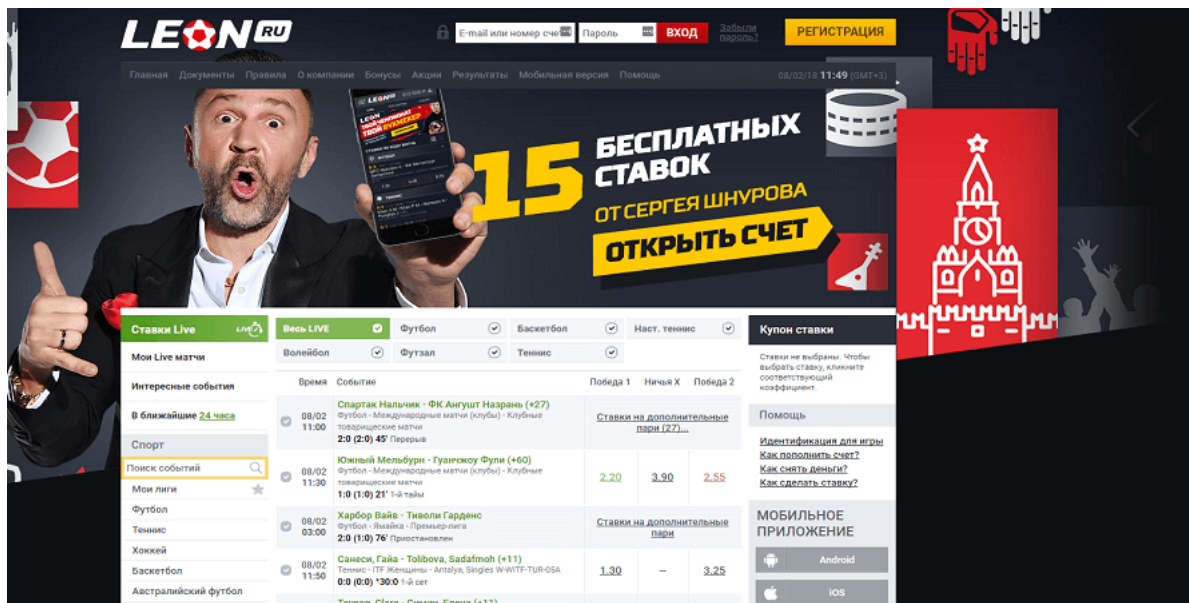

РЕГИСТРАЦИЯ И ВЕРИФИКАЦИЯ

Мы подготовили подробную статью (/11336-registraciya-v-bk-leon.html) с пошаговой инструкцией, как зарегистрироваться в БК Леон и успешно пройти идентификацию.

СЛУЖБА ПОДДЕРЖКИ

Средняя продолжительность ожидания ответа на запрос в техподдержку – 15-20 минут, максимум полчаса

Оперативно решаются проблемы с вводом и выводом средств, поступлением реферальных бонусов и остальные финансовые вопросы.

Регистрация

Все поля формы являются обязательными к заполнению.

1. **1 Данные счета**
   - Номер телефона: +7 [input]
   - E-mail: [input]
   - Пароль: [input] (минимум 7 символов)
   - Подтверждение пароля: [input]
   - Валюта счета: RUB
   - Бонус-код: [input] (Введите бонус-код - если есть)
2. **2 Персональные данные**
   - Имя: [input]
   - Фамилия: [input]
   - Дата рождения: [Day] [Month] [Year]
   - Страна: Россия
   - Город: [input]
   - Адрес: [input]
3. **3 Завершение регистрации**
   - ☐ Я подтверждаю достижение 18-летнего возраста и согласие с [Правилами ЛЕОН](#).
   - Настоящим я подтверждаю, что ознакомлен и полностью согласен с правилами организации деятельности ООО «Леон» и правилами организации деятельности, обязую центра учета переводов интерактивных ставок КИВИ Банк (АО) и подтверждаю свое согласие на предоставление ООО «Леон» и КИВИ Банк (АО) права на обработку персональных данных.
   - Подтверждаю достоверность личному лицу предоставленной информации.
   - Настоятельно прошу Вас указывать достоверную информацию.
   - Зарегистрироваться

ЛИНИЯ И КОЭФФИЦИЕНТЫ

К плюсам собственной линии букмекера можно отнести возможность сделать ставку на популярные и нишевые виды спорта – предлагается 20 спортивных дисциплин.

Леон угодил любителям смоллмаркета (дартс, крикет и проч.) и почитателям футбола высокими коэффициентами. А в целом в конторе коэффициенты можно отнести к средним за счет значительного разброса этого показателя в зависимости от вида состязаний: в одни виды спорта заложена маржа букмекера в размере полтора-три процента, в то время как в прочих она может достигать 7-11%.

ВЫБОР СТАВОК

На сайте принимаются ставки прематч (до начала соревнования) и live (в процессе состязания). При широкой линии того и другого типа ставок и нормальных коэффициентах клиентов часто не удовлетворяет узкая роспись – ограниченное количество возможных вариантов исхода игры (поединка, состязания).

Имеются ограничения по минимальной сумме – 5 рублей, максимальная ставка устанавливается для каждого события отдельно.