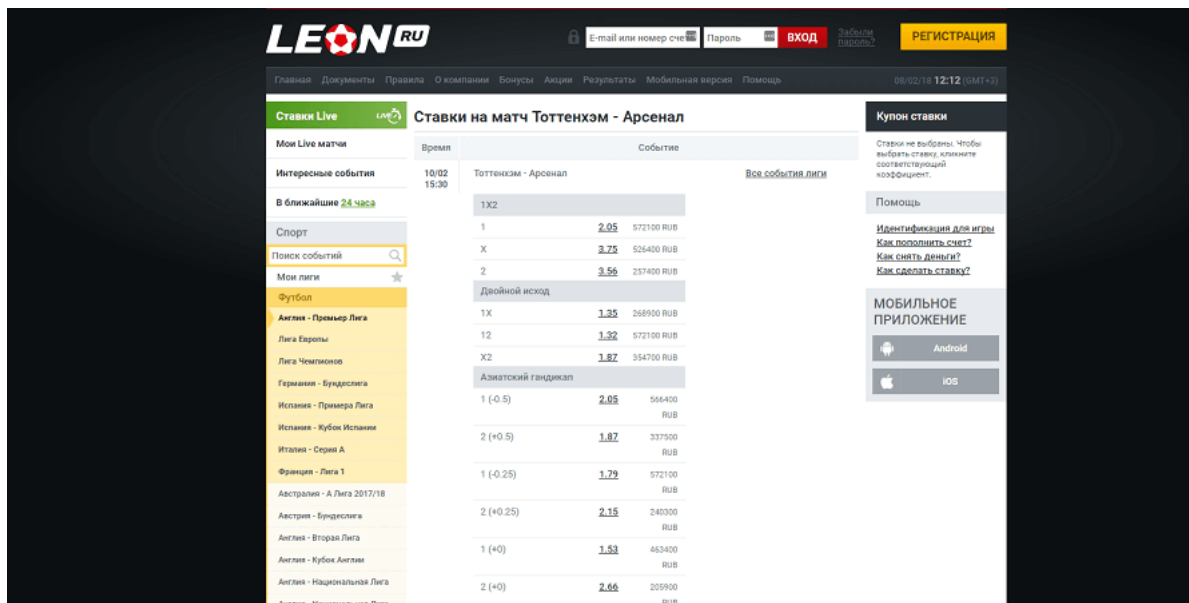

LIVE

К росписи событий в этом виде ставок (по ходу состязаний) у клиентов БК «Леон» есть претензии: она значительно хуже, чем предоставляют другие букмекерские организации в России – не более 30 рынков на популярные события.

Справедливости ради заметим, что узкая роспись компенсируется сравнительно высокими коэффициентами в зависимости от уровня соревнований.

Вы можете воспользоваться фильтрацией игр на ближайшие 24 часа или делать ставки на спорт в режиме live.