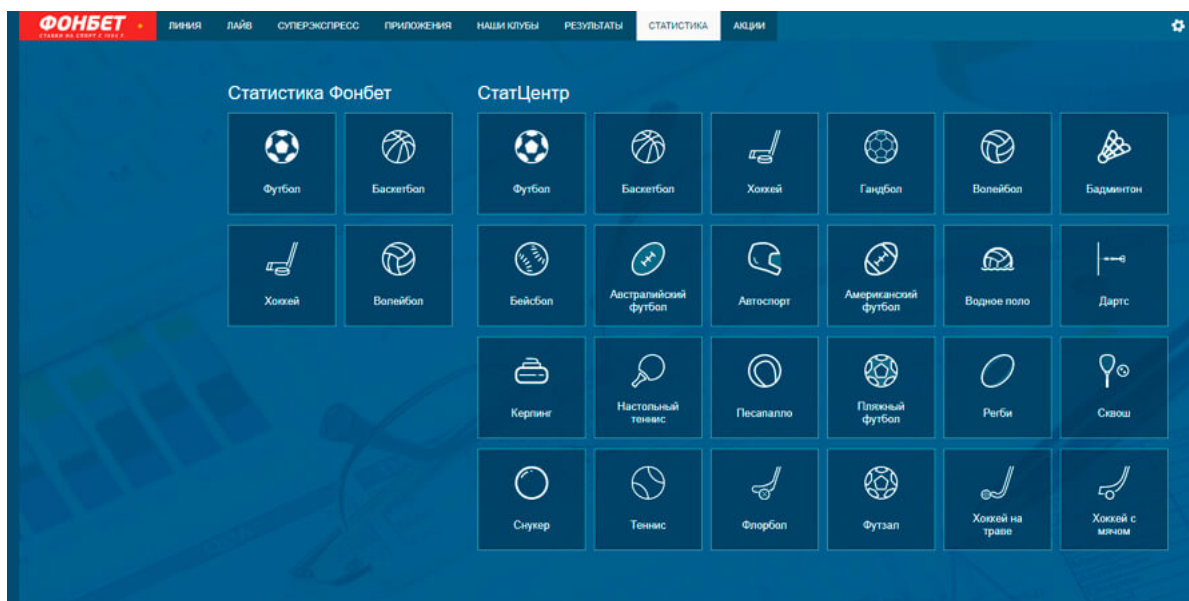

Ограниченное количество бонусов и акций

В случае возврата ставки по ошибочным коэффициентам ставка рассчитывается как 1.00

ОБЗОР САЙТА БК

Сайт компании доступен по адресу fonbet.ru. Навигация по сайту осуществляется быстро, дизайн выглядит современно и не режет глаза. На фонбет.ру используется в основном мелкий шрифт - дизайнеры сайта постарались уместить как можно больше информации на странице.

На главной вы можете увидеть часть линии pre-match и live. Помимо основных разделов Линия, Лайв и Суперэкспресс на сайте имеются разделы о мобильных приложениях и действующих на данный момент акциях.

На сайте есть таблица результатов сыгранных матчей, а также просмотреть статистика встреч команд.