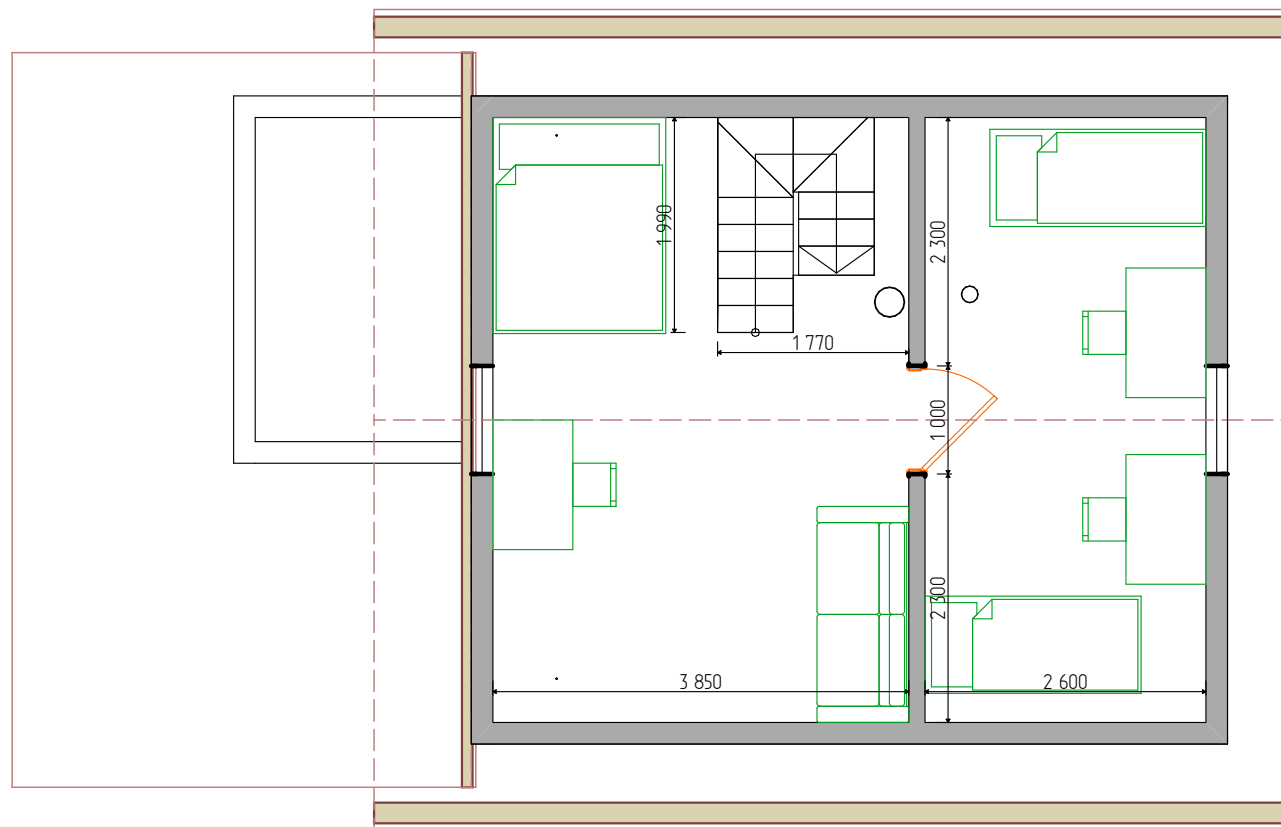

Баня Мытники

Дата создания  
чертежа:

Планировка 2 этаж

16.04.2021

### Условные обозначения и примечания

⊗ Потолочный светильник

~~~~~~ Линия включения светильника

⌒ Настенный светильник

Все размеры - в мм  
Все высоты размещения розеток - от уровня чистого пола.

УЧЕБНАЯ ВЕРСИЯ ARCHICAD

⊗ Потолочный светильник

⚡ Линия включения светильника

⌒ Настенный светильник

Все размеры - в мм  
 Все высоты размещения розеток - от уровня чистого пола.

УЧЕБНАЯ ВЕРСИЯ ARCHICAD

Баня Мытники

Дата создания  
чертежа: