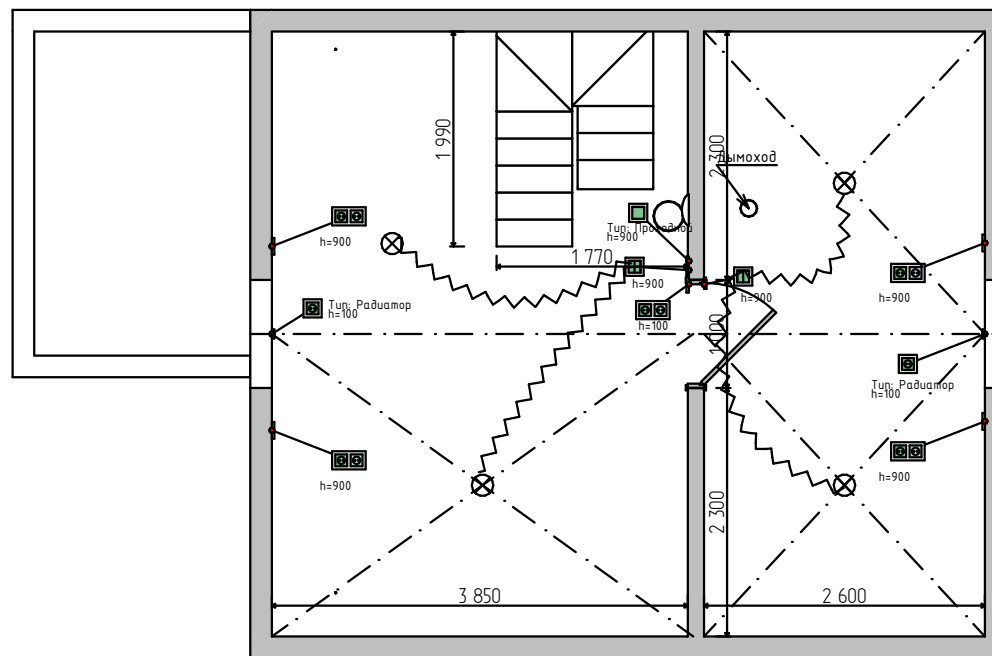

### Условные обозначения и примечания

⊗ Потолочный светильник

~~~~~~ Линия включения светильника

⌒ Настенный светильник

Все размеры - в мм  
Все высоты размещения розеток - от уровня чистого пола.

УЧЕБНАЯ ВЕРСИЯ ARCHICAD

|                  |                        |
|------------------|------------------------|
| Баня Мытники     | Дата создания чертежа: |
| Электрика 1 этаж | 16.04.2021             |

Условные обозначения и примечания

⊗ Потолочный светильник

⚡ Линия включения светильника

⌒ Настенный светильник

Все размеры - в мм  
 Все высоты размещения розеток - от уровня чистого пола.

УЧЕБНАЯ ВЕРСИЯ ARCHICAD

Баня Мытники

Дата создания  
чертежа: