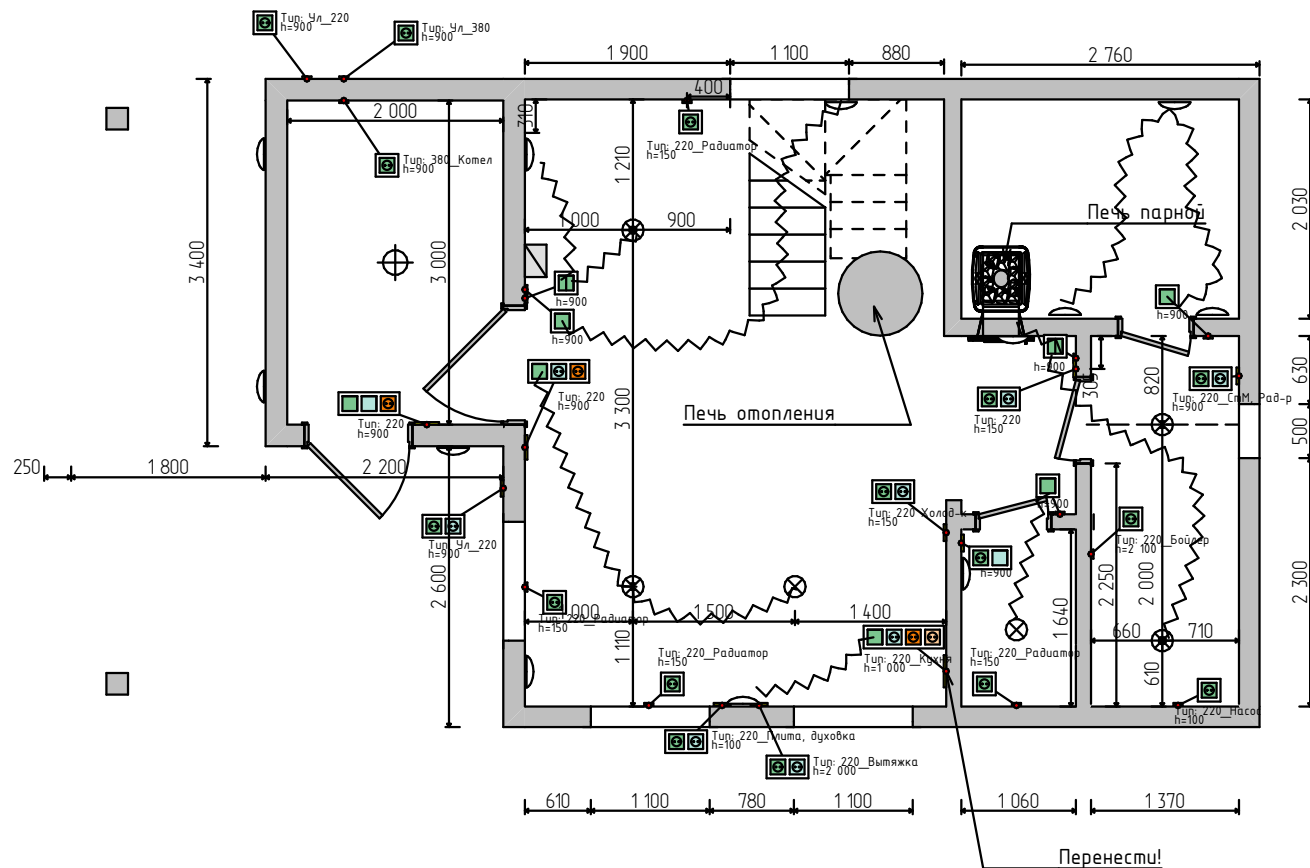

### Условные обозначения и примечания

⊗ Потолочный светильник

~~~~~~ Линия включения светильника

⌒ Настенный светильник

Все размеры - в мм  
Все высоты размещения розеток - от уровня чистого пола.

УЧЕБНАЯ ВЕРСИЯ ARCHICAD

⊗ Потолочный светильник

⚡ Линия включения светильника

⌒ Настенный светильник

Все размеры - в мм  
 Все высоты размещения розеток - от уровня чистого пола.

УЧЕБНАЯ ВЕРСИЯ ARCHICAD

Баня Мытники

Дата создания  
чертежа: