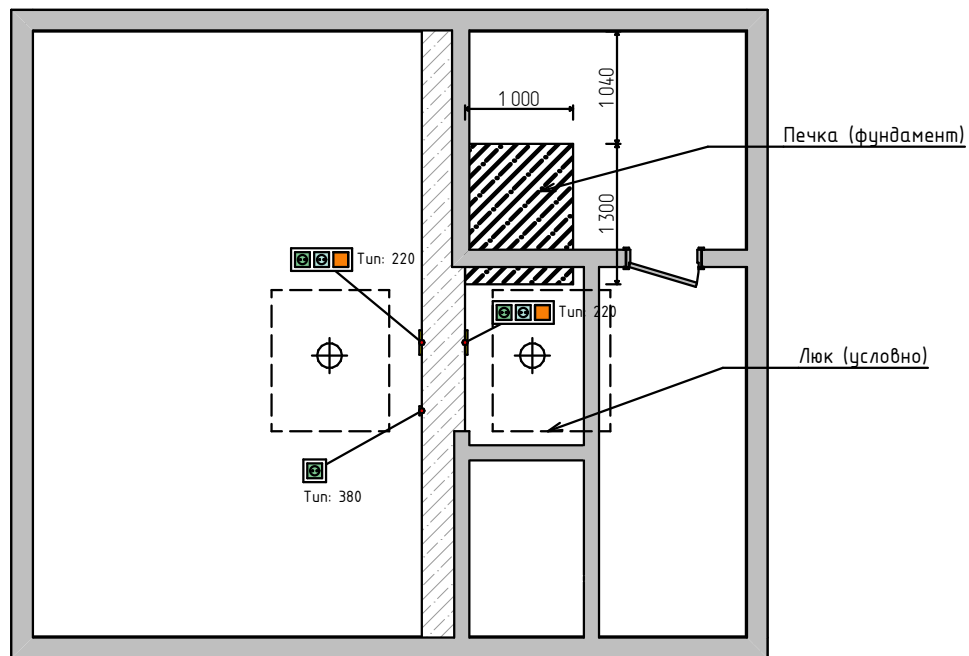

### Условные обозначения и примечания

⊗ Потолочный светильник

~~~~~~ Линия включения светильника

⌒ Настенный светильник

Все размеры - в мм  
Все высоты размещения розеток - от уровня чистого пола.

УЧЕБНАЯ ВЕРСИЯ ARCHICAD

⊗ Потолочный светильник

⚡ Линия включения светильника

⌒ Настенный светильник

Все размеры - в мм  
 Все высоты размещения розеток - от уровня чистого пола.

УЧЕБНАЯ ВЕРСИЯ ARCHICAD

Баня Мытники

Дата создания  
чертежа:

Электрика 2 этаж

16.04.2021

Условные обозначения и примечания

 Потолочный светильник

УЧЕБНАЯ ВЕРСИЯ ARCHICAD

Баня Мытники

Дата создания  
чертежа:

Электрика Подпол