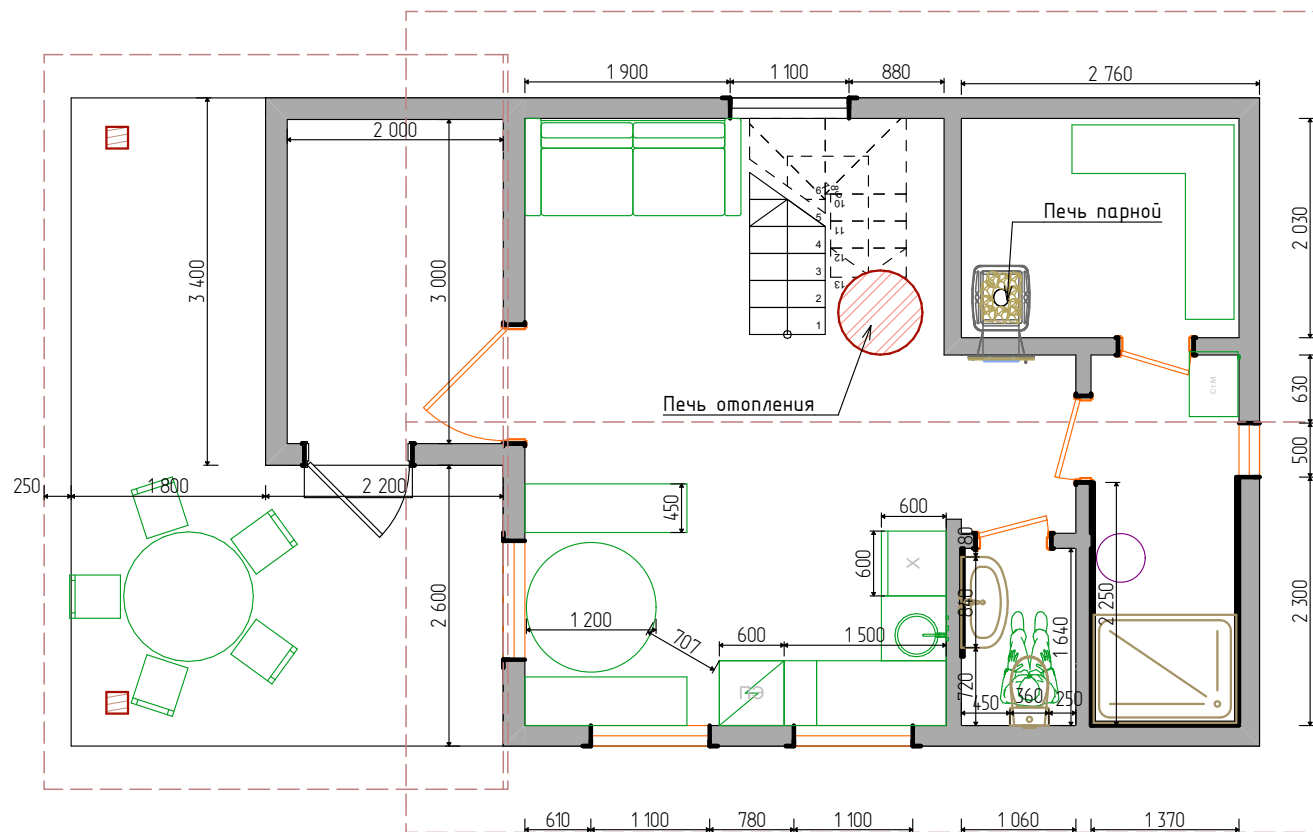

Условные обозначения и примечания

УЧЕБНАЯ ВЕРСИЯ ARCHICAD

Баня Мытники

Дата создания
чертежа:

Планировка 1 этаж

16.04.2021