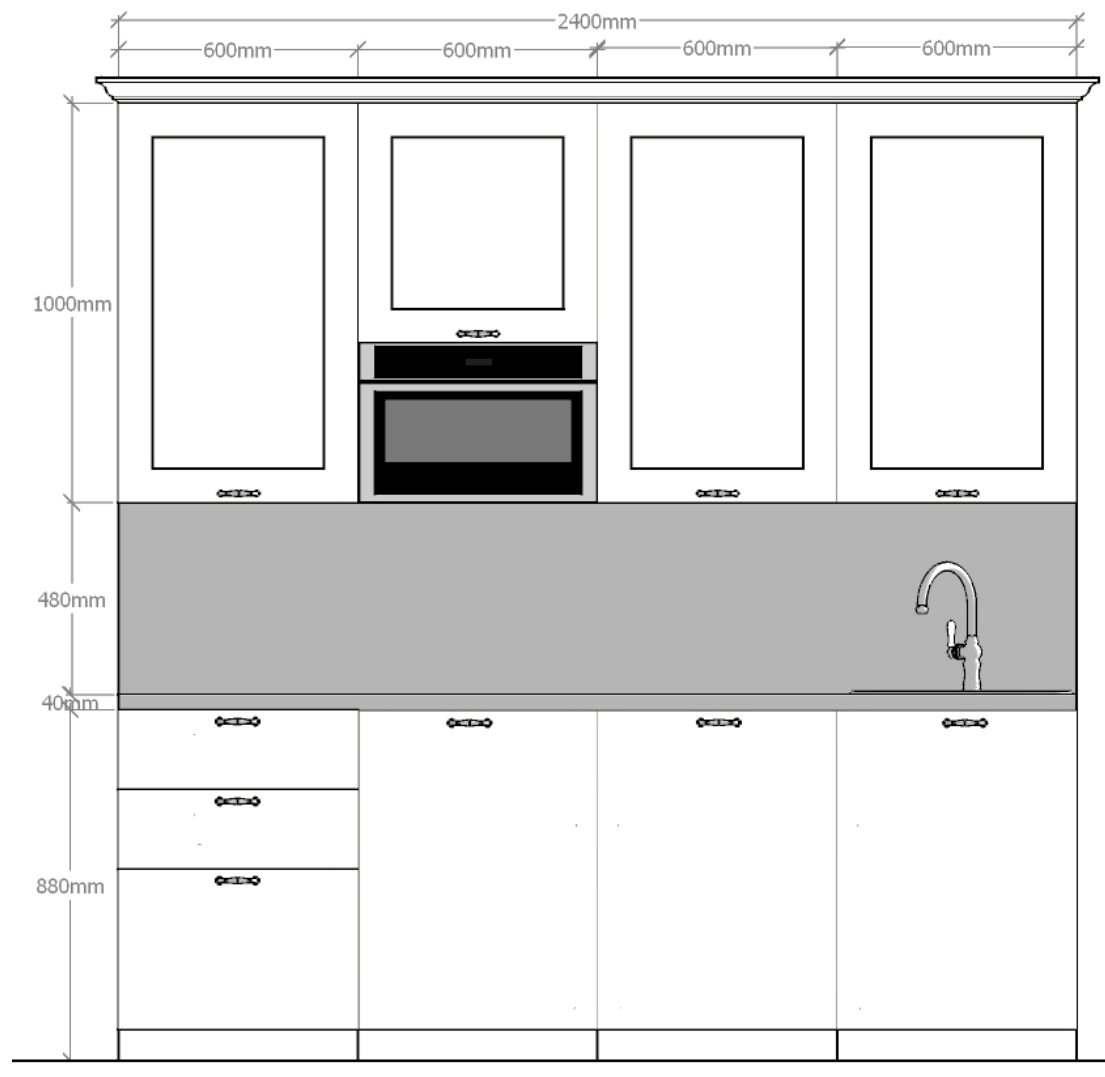

Внешний вид с фасадом WL770 щитовой 2 этаж

Заказ №

Лист1

Листов3

Проект-эскиз (приложение 1) к договору № от «__» декабря 2016г.

Возможна корректировка размеров после чистового замера и окончательного согласования проект

Габаритные размеры кухни 2этаж

Заказ №

Лист 2

Листов 3

Проект-эскиз (приложение 1) к договору № от «__» декабря 2016г.

Возможна корректировка размеров после чистового замера и окончательного согласования проект

Внутреннее наполнение модулей кухни 2этаж

Заказ №

Лист 3

Листов 3

Проект-эскиз (приложение 1) к договору № от «__» декабря 2016г.

Возможна корректировка размеров после чистового замера и окончательного согласования проект