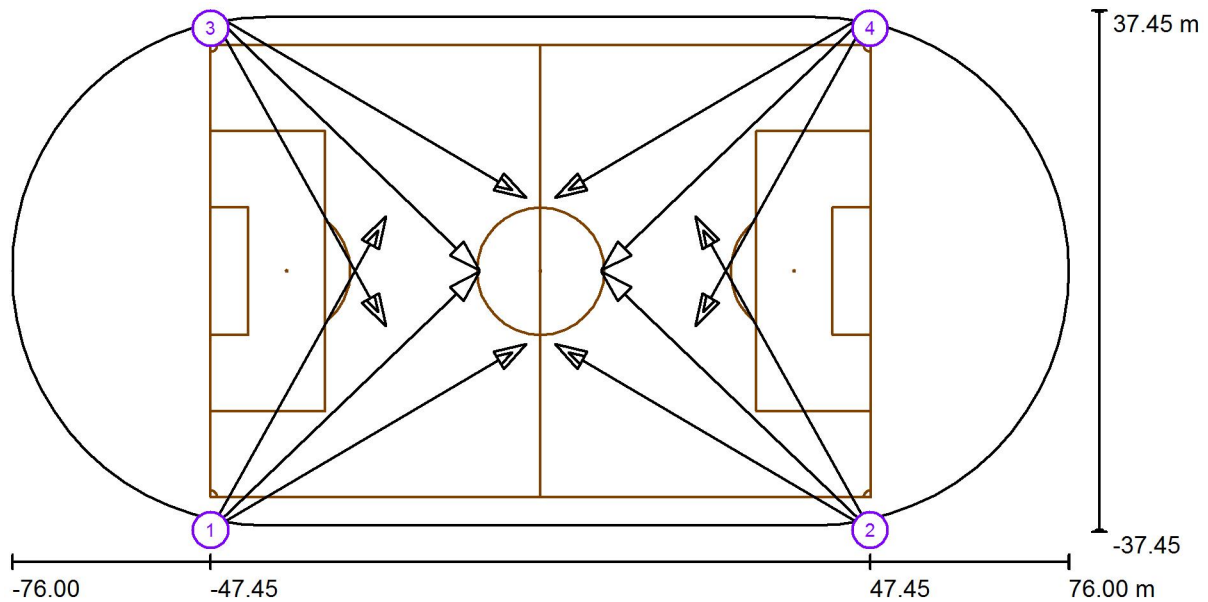

Оператор ООО ЗОП
Телефон +7 (4842) 76-26-58 / - 59
Факс +7 (4842) 76-26-58 / - 59
Электронная почта info@pandora-led.ru

Спортплощадка / Спорт. светильники (список координат)

Масштаб 1 : 1087

Список спортивных светильников

Светильник	Индекс	Позиция [m]			Освещаемая точка [m]			Угол освещения [°]	Ориентировка	Мачта
		X	Y	Z	X	Y	Z			
Pandora LED 870PAS-360	1	-47.449	-37.208	20.000	-8.778	-0.095	0.000	20.5	(C 90, G IMax)	/
Pandora LED 870PAS-360	1	-47.449	-37.208	20.000	-2.086	-10.494	0.000	20.8	(C 90, G IMax)	/
Pandora LED 870PAS-360	1	-47.449	-37.208	20.000	-2.086	-10.494	0.000	20.8	(C 90, G IMax)	/
Pandora LED 870PAS-360	1	-47.449	-37.208	20.000	-22.271	7.855	0.000	21.2	(C 90, G IMax)	/