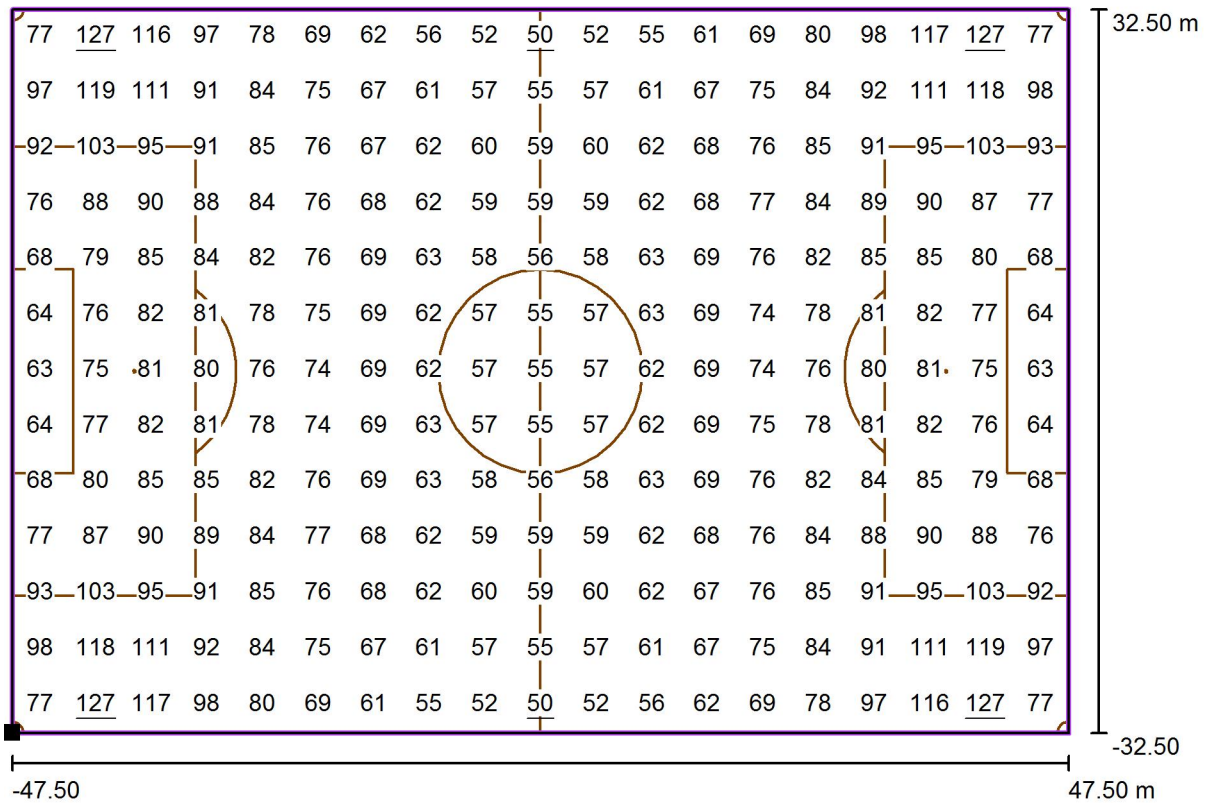

Позиция: (0.000 m, 0.000 m, 0.000 m)
 Величина: (95.000 m, 65.000 m)
 Вращение: (0.0°, 0.0°, 0.0°)
 Тип: Нормальн., Растр: 19 x 13 Точки
 Относится к следующей спортплощадке: Футбольное поле

Обзор результатов

Значения в Lux, Масштаб 1 : 680

Расположение поверхности
 снаружи:
 Выделенная точка: (-47.500 m, -
 32.500 m, 0.000 m)

Растр: 19 x 13 Точки

E_{cp} [lx]	E_{min} [lx]	E_{max} [lx]	E_{min} / E_{cp}	E_{min} / E_{max}
77	50	127	0.66	0.39