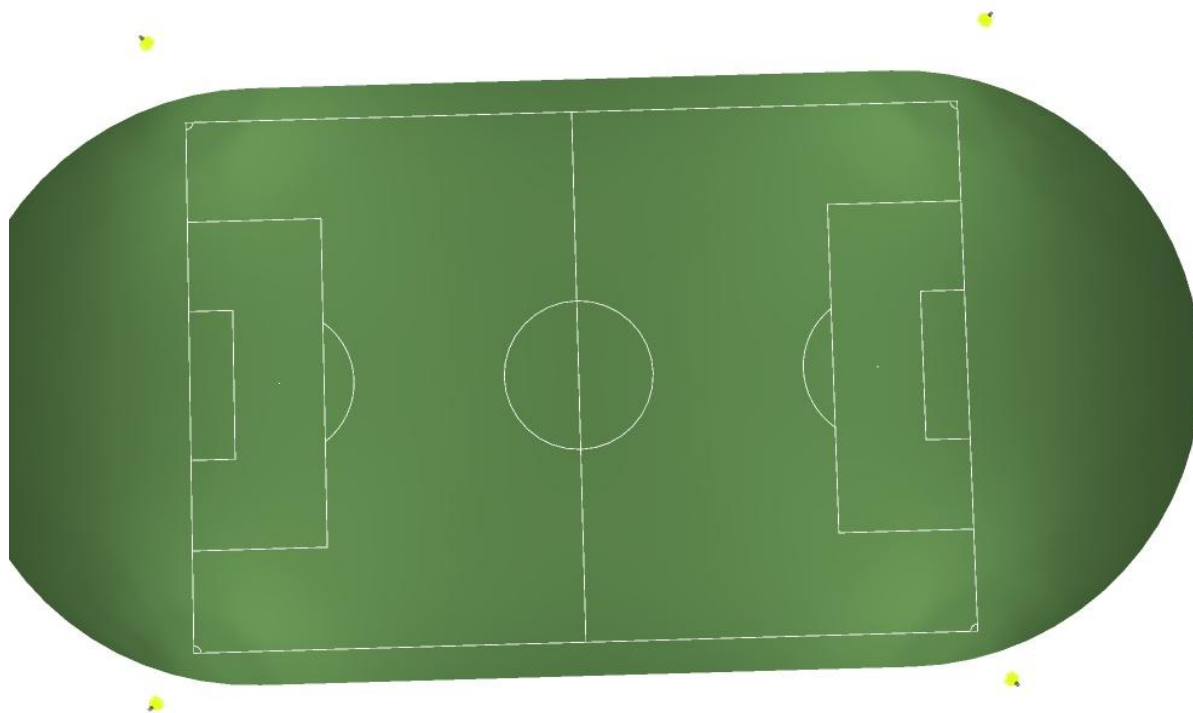

Оператор ООО ЗОП
Телефон +7 (4842) 76-26-58 / - 59
Факс +7 (4842) 76-26-58 / - 59
Электронная почта info@pandora-led.ru

Спортплощадка / Спорт. светильники (список координат)

Список спортивных светильников

Светильник	Индекс	Позиция [m]			Освещаемая точка [m]			Угол освещения [°]	Ориентировка	Мачта
		X	Y	Z	X	Y	Z			
Pandora LED 870PAS-360	1	-47.449	-37.208	20.000	-22.271	7.855	0.000	21.2	(C 90, G IMax)	/
Pandora LED 870PAS-360	2	47.449	-37.208	20.000	8.778	-0.095	0.000	20.5	(C 90, G IMax)	/
Pandora LED 870PAS-360	2	47.449	-37.208	20.000	2.086	-10.494	0.000	20.8	(C 90, G IMax)	/
Pandora LED 870PAS-360	2	47.449	-37.208	20.000	2.086	-10.494	0.000	20.8	(C 90, G IMax)	/
Pandora LED 870PAS-360	2	47.449	-37.208	20.000	22.271	7.855	0.000	21.2	(C 90, G IMax)	/
Pandora LED 870PAS-360	2	47.449	-37.208	20.000	22.271	7.855	0.000	21.2	(C 90, G IMax)	/
Pandora LED 870PAS-360	3	-47.449	37.208	20.000	-8.778	0.095	0.000	20.5	(C 90, G IMax)	/
Pandora LED 870PAS-360	3	-47.449	37.208	20.000	-2.086	10.494	0.000	20.8	(C 90, G IMax)	/
Pandora LED 870PAS-360	3	-47.449	37.208	20.000	-2.086	10.494	0.000	20.8	(C 90, G IMax)	/
Pandora LED 870PAS-360	3	-47.449	37.208	20.000	-22.271	-7.855	0.000	21.2	(C 90, G IMax)	/
Pandora LED 870PAS-360	3	-47.449	37.208	20.000	-22.271	-7.855	0.000	21.2	(C 90, G IMax)	/
Pandora LED 870PAS-360	4	47.449	37.208	20.000	8.778	0.095	0.000	20.5	(C 90, G IMax)	/
Pandora LED 870PAS-360	4	47.449	37.208	20.000	2.086	10.494	0.000	20.8	(C 90, G IMax)	/
Pandora LED 870PAS-360	4	47.449	37.208	20.000	2.086	10.494	0.000	20.8	(C 90, G IMax)	/
Pandora LED 870PAS-360	4	47.449	37.208	20.000	22.271	-7.855	0.000	21.2	(C 90, G IMax)	/
Pandora LED 870PAS-360	4	47.449	37.208	20.000	22.271	-7.855	0.000	21.2	(C 90, G IMax)	/

Оператор ООО ЗОП
Телефон +7 (4842) 76-26-58 / - 59
Факс +7 (4842) 76-26-58 / - 59
Электронная почта info@pandora-led.ru

Спортплощадка / 3D - визуализация