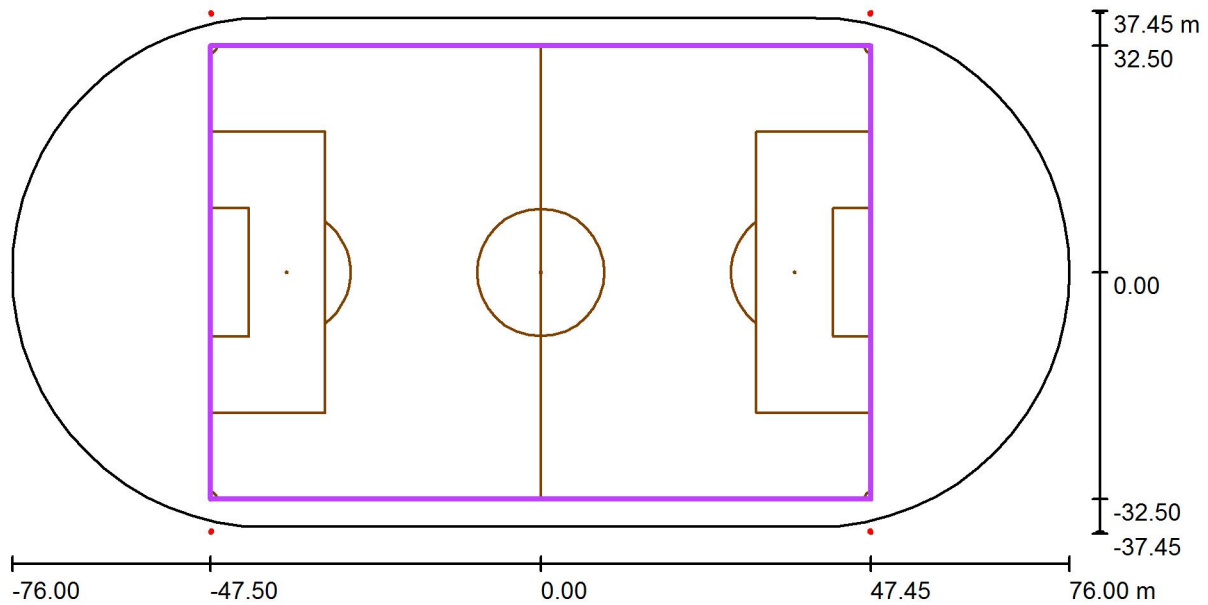

Оператор ООО ЗОП
Телефон +7 (4842) 76-26-58 / - 59
Факс +7 (4842) 76-26-58 / - 59
Электронная почта info@pandora-led.ru

Спортплощадка / Футбольное поле 1 Расчетный растр (РА) / Резюме

Масштаб 1 : 1087

Позиция: (0.000 m, 0.000 m, 0.000 m)
Величина: (95.000 m, 65.000 m)
Вращение: (0.0°, 0.0°, 0.0°)
Тип: Нормальн., Растр: 19 x 13 Точки
Относится к следующей спортплощадке: Футбольное поле

Обзор результатов

№	Тип	E_{cp} [lx]	E_{min} [lx]	E_{max} [lx]	E_{min} / E_{cp}	E_{min} / E_{max}	$E_{h\ m} / E_m$	H [m]	Камера
1	по вертикали	77	50	127	0.66	0.39	/	0.000	/

$E_{h\ m} / E_m$ = Отношение средней горизонтальной к вертикальной яркости освещения, H = Высота измерения