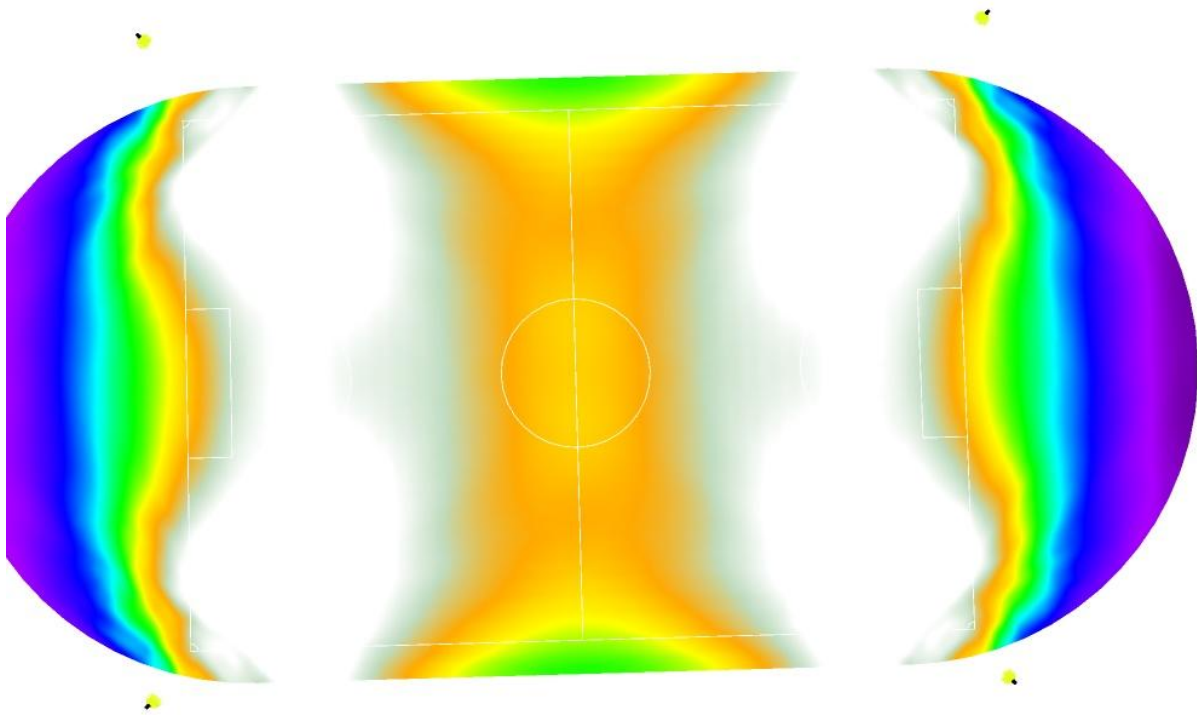

Оператор ООО ЗОП
Телефон +7 (4842) 76-26-58 / - 59
Факс +7 (4842) 76-26-58 / - 59
Электронная почта info@pandora-led.ru

Спортплощадка / Фиктивные цвета - визуализация

0

10

20

30

40

50

60

70

80

lx