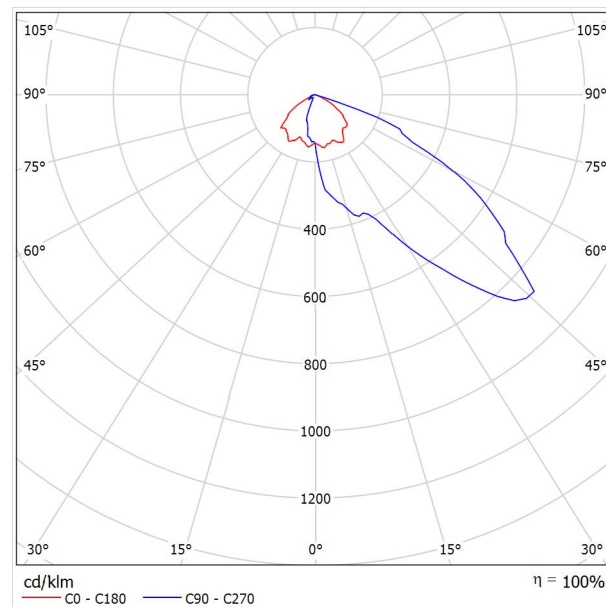

Оператор ООО ЗОП
Телефон +7 (4842) 76-26-58 / - 59
Факс +7 (4842) 76-26-58 / - 59
Электронная почта info@pandora-led.ru

Pandora LED 870PAS-360 / Паспорт светильника

Изображение светильников дается в фирменном каталоге.

Место выхода света 1:

Классификация светильников по CIE: 100
CIE Flux Code: 36 80 99 100 100

Из-за отсутствия свойств симметрии для этому светильнику невозможно представление таблицы UGR.