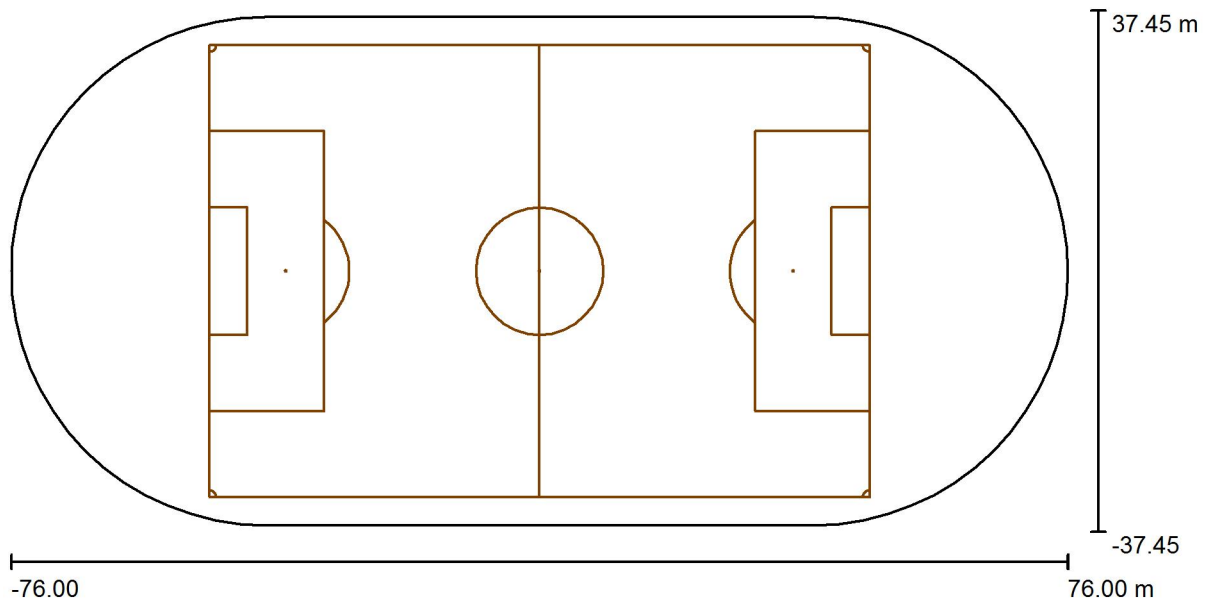

Спортплощадка / Данные компоновки

Коэффициент эксплуатации: 1.00, ULR (Upward Light Ratio): 1.0%

Масштаб 1:1087

Ведомость светильников

№	Шт.	Обозначение (Поправочный коэффициент)	Φ (Светильник) [lm]	Φ (Лампы) [lm]	P [W]
1	20	Pandora LED 870PAS-360 (1.000)	44269	44280	360.0
Всего:			885388	Всего: 885600	7200.0