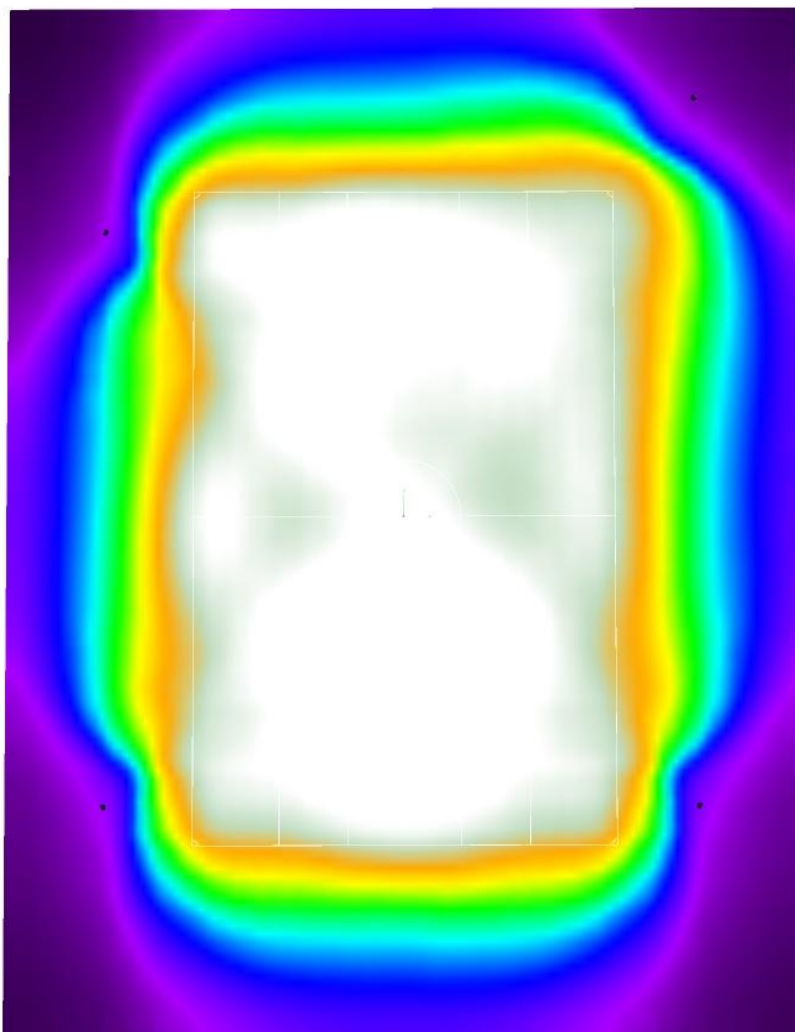

Оператор ООО ЗОП
Телефон +7 (4842) 76-26-58 / - 59
Факс +7 (4842) 76-26-58 / - 59
Электронная почта info@pandora-led.ru

Территория / Фиктивные цвета - визуализация

0   62.50   125   187.50   250   312.50   375   437.50   500

lx