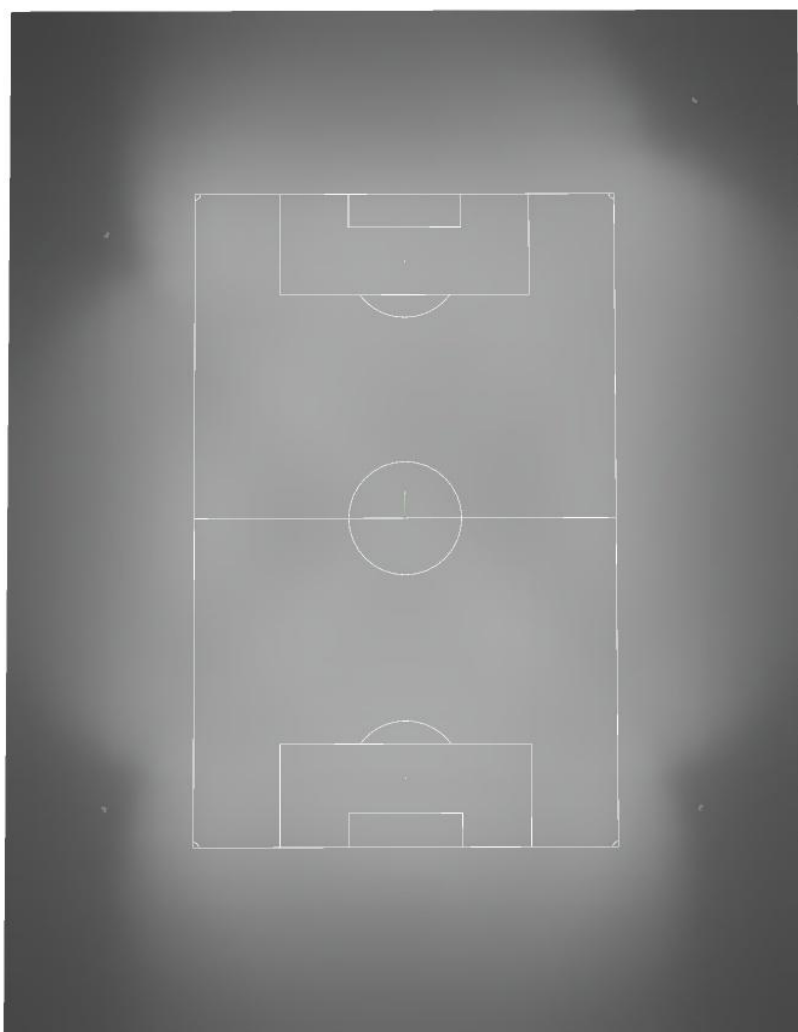

Оператор ООО ЗОП
Телефон +7 (4842) 76-26-58 / - 59
Факс +7 (4842) 76-26-58 / - 59
Электронная почта info@pandora-led.ru

Территория / Спорт. светильники (список координат)

Список спортивных светильников

Светильник	Индекс	Позиция [m]			Освещаемая точка [m]			Угол освещения [°]	Ориентировка	Мачта
		X	Y	Z	X	Y	Z			
Pandora LED 835E-720	7	-44.000	-42.500	21.126	-0.728	-57.400	0.000	24.8	(C 90, G IMax)	/
Pandora LED 835E-720	7	-44.000	-42.500	21.126	-0.728	-57.400	0.000	24.8	(C 90, G IMax)	/
Pandora LED 835E-720	7	-44.000	-42.500	21.126	-0.728	-57.400	0.000	24.8	(C 90, G IMax)	/
Pandora LED 835E-720	7	-44.000	-42.500	21.126	-0.728	-57.400	0.000	24.8	(C 90, G IMax)	/
Pandora LED 835E-720	7	-44.000	-42.500	21.126	-0.728	-57.400	0.000	24.8	(C 90, G IMax)	/
Pandora LED 835E-720	7	-44.000	-42.500	21.126	-24.182	3.982	0.000	22.7	(C 90, G IMax)	/
Pandora LED 835E-720	7	-44.000	-42.500	21.126	-24.182	3.982	0.000	22.7	(C 90, G IMax)	/
Pandora LED 835E-720	7	-44.000	-42.500	21.126	-24.182	3.982	0.000	22.7	(C 90, G IMax)	/

Оператор ООО ЗОП
Телефон +7 (4842) 76-26-58 / - 59
Факс +7 (4842) 76-26-58 / - 59
Электронная почта info@pandora-led.ru

Территория / 3D - визуализация