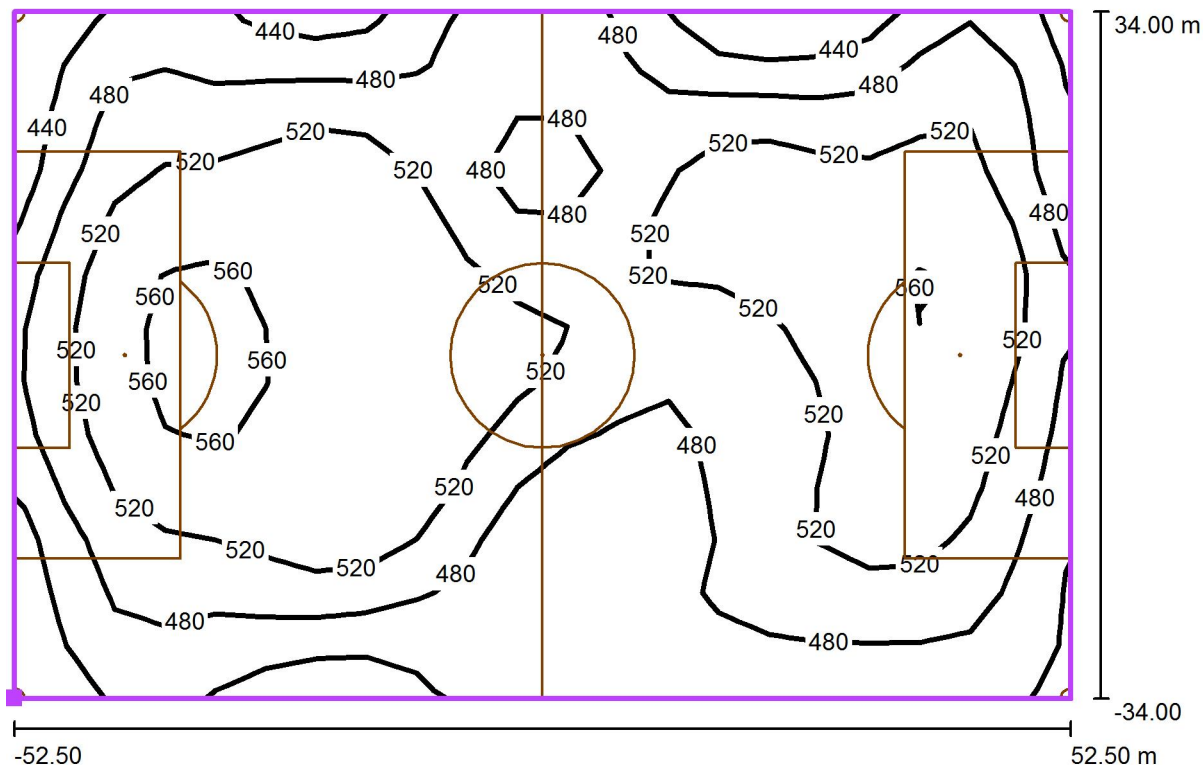

Территория / Футбольное поле 1 Расчетный растр (РА) / Изолинии (E, вертикальн.)

Значения в Lux, Масштаб 1 : 751

Расположение поверхности
 снаружи:
 Выделенная точка: (34.000 м, -
 52.500 м, 0.000 м)

Растр: 21 x 13 Точки