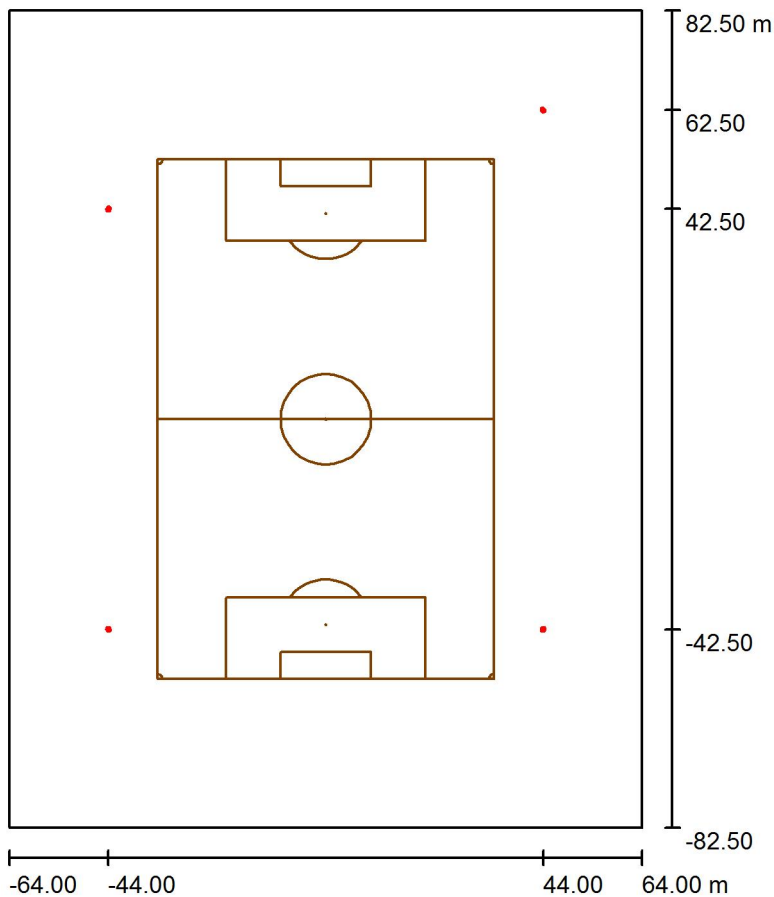

Оператор ООО ЗОП
Телефон +7 (4842) 76-26-58 / - 59
Факс +7 (4842) 76-26-58 / - 59
Электронная почта info@pandora-led.ru

Территория / Данные компоновки

Коэффициент эксплуатации: 0.80, ULR (Upward Light Ratio): 25.0%

Масштаб 1:1530

Ведомость светильников

№	Шт.	Обозначение (Поправочный коэффициент)	Ф (Светильник) [lm]	Ф (Лампы) [lm]	P [W]
1	40	Pandora LED 835E-720 (1.000)	104232	104400	720.0
2	80	Pandora LED 850N-720 (1.000)	104394	104400	720.0

Всего: 12520817 Всего: 12528000 86400.0