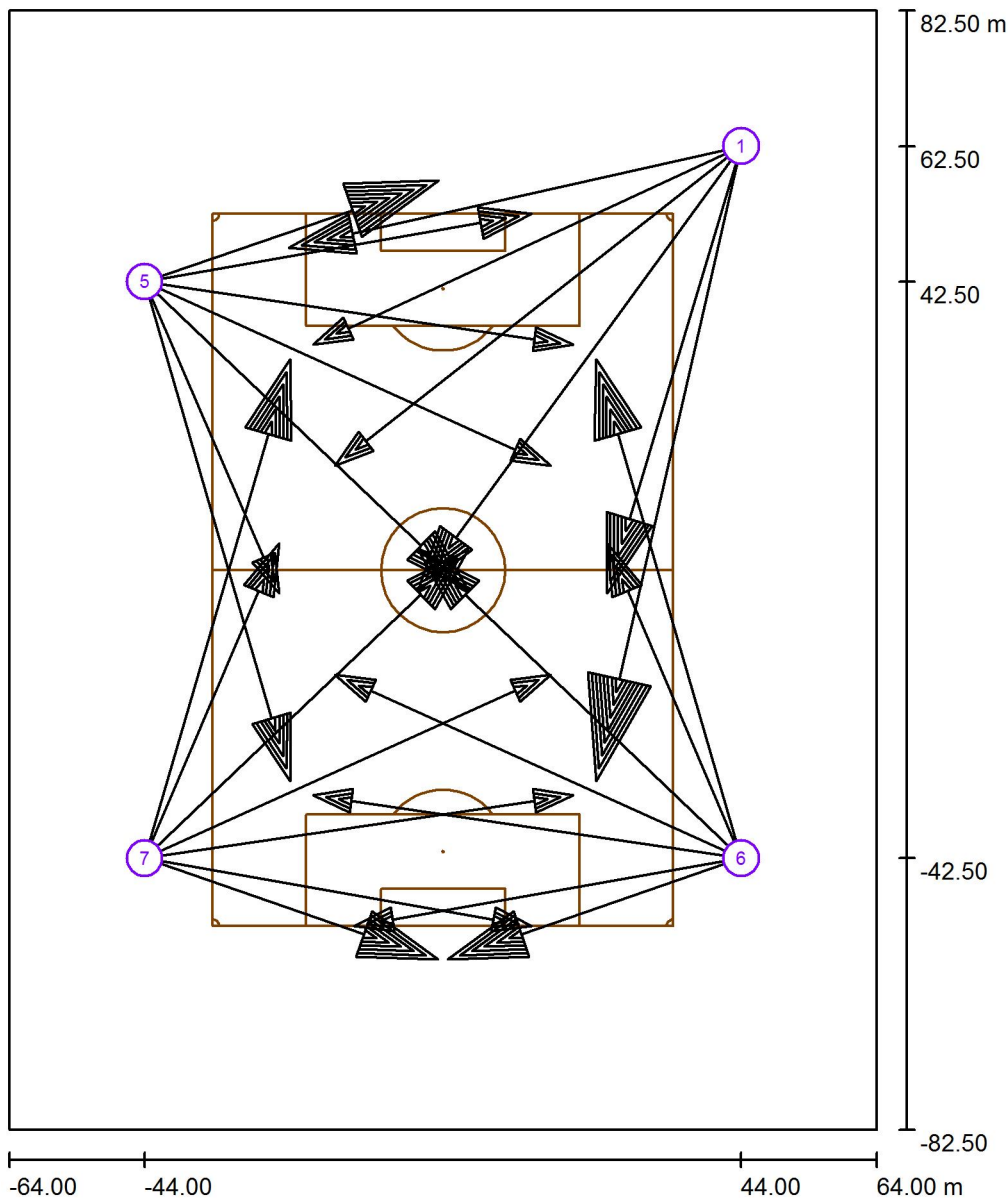

Оператор ООО ЗОП
Телефон +7 (4842) 76-26-58 / - 59
Факс +7 (4842) 76-26-58 / - 59
Электронная почта info@pandora-led.ru

Территория / Спорт. светильники (список координат)

Масштаб 1 : 1116

Список спортивных светильников

Светильник	Индекс	Позиция [m]			Освещаемая точка [m]			Угол освещения [°]	Ориентировка	Мачта
		X	Y	Z	X	Y	Z			
Pandora LED 835E-720	1	44.000	62.500	21.126	24.182	-3.469	0.000	17.1	(C 90, G IMax)	/
Pandora LED 835E-720	1	44.000	62.500	21.126	24.182	-3.469	0.000	17.1	(C 90, G IMax)	/
Pandora LED 835E-720	1	44.000	62.500	21.126	-22.710	47.470	0.000	17.2	(C 90, G IMax)	/
Pandora LED 835E-720	1	44.000	62.500	21.126	-22.710	47.470	0.000	17.2	(C 90, G IMax)	/