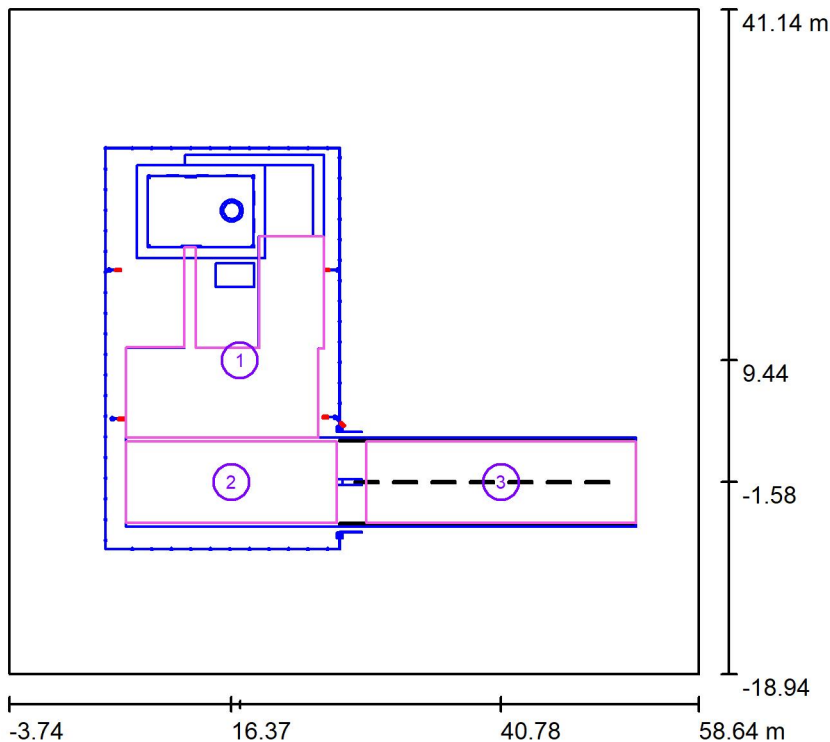

ООО "Пандора ЛЕД"
pandora-led.ru
Россия, Москва, Внуково
ул. Центральная, д. 8-Б

Оператор Бурков Владимир
Телефон +7 (910) 526-69-33
Факс +7 (495) 137-78-05
Электронная почта burkovv@alarmtrade.ru

Территория котельной ул. Медиков / Расчетные поверхности (обзор результатов)

Масштаб 1 : 684

Список расчетных поверхностей

№	Обозначение	Тип	Растр	E_{cp} [lx]	E_{min} [lx]	E_{max} [lx]	E_{min} / E_{cp}	E_{min} / E_{max}
1	расчет площадки	по вертикали	128 x 128	42	26	71	0.632	0.369
2	расчет оставшейся территории	по вертикали	128 x 64	34	18	70	0.528	0.257
3	расчет территории за воротами	по вертикали	64 x 32	6.93	0.14	56	0.021	0.003

Сводка результатов

Тип	Число	Средн. [lx]	Min [lx]	Max [lx]	E_{min} / E_{cp}	E_{min} / E_{max}
по вертикали	3	28	0.14	71	0.01	0.00