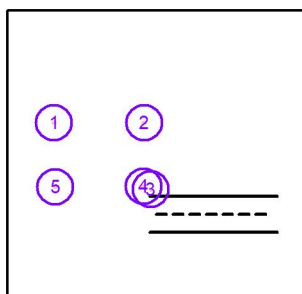

Территория котельной ул. Медиков / Светильники (список координат)

Pandora LED 520AEG-80

10800 lm, 80.0 W, 1 x 1 x LED 4300K (Поправочный коэффициент 1.000).

№	Позиция [m]			Вращение [°]		
	X	Y	Z	X	Y	Z
1	6.102	17.606	6.000	15.0	0.0	-90.0
2	25.024	17.606	6.000	15.0	0.0	90.0
3	26.391	3.661	6.000	15.0	0.0	-135.0
4	24.880	4.299	6.000	15.0	0.0	90.0
5	6.398	4.143	6.000	15.0	0.0	-90.0