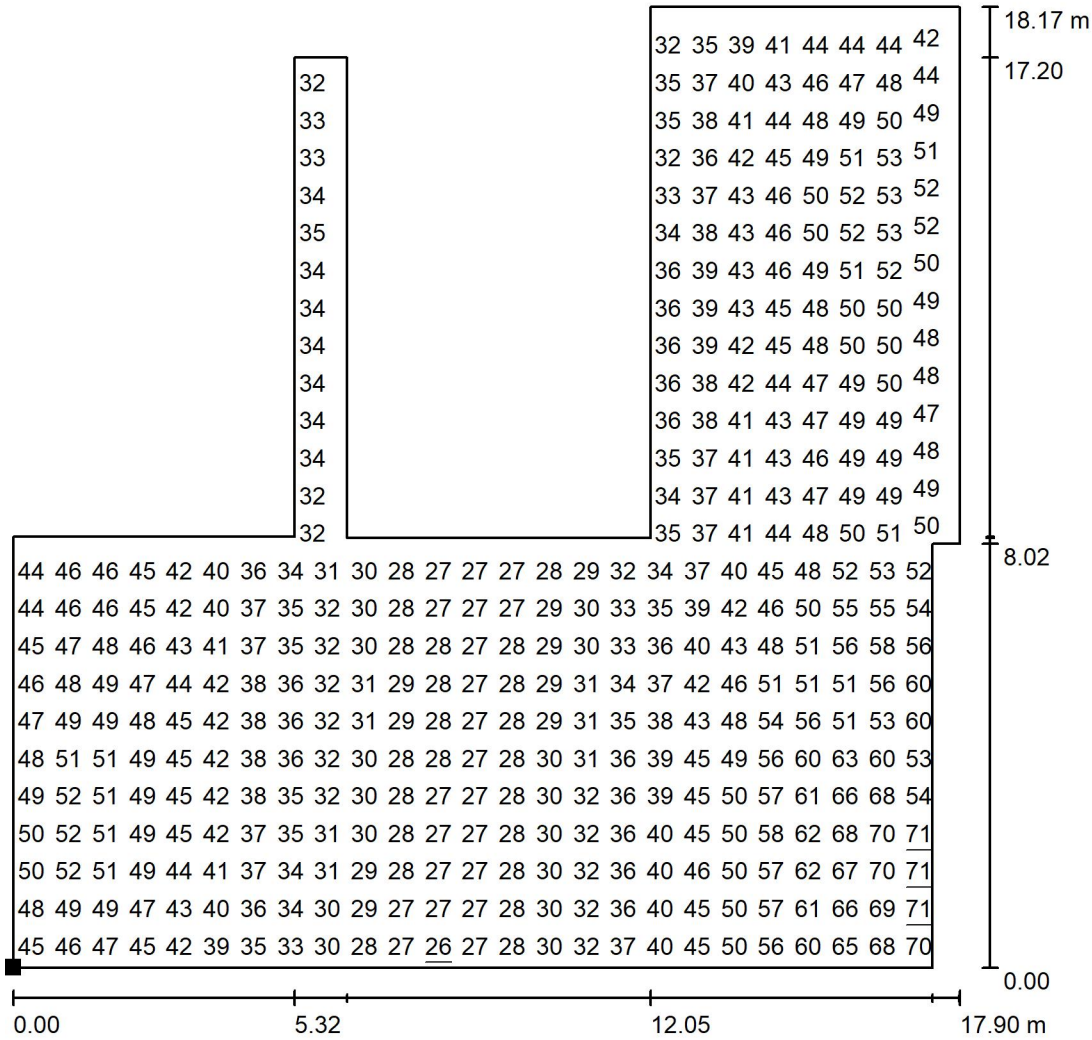

Территория котельной ул. Медиков / расчет площадки / График значений (E, вертикальн.)

Значения в Lux, Масштаб 1 : 143

Не все расчетные данные могут быть представлены.

Расположение поверхности
 снаружи:
 Выделенная точка:
 (6.820 m, 2.450 m, 0.020 m)