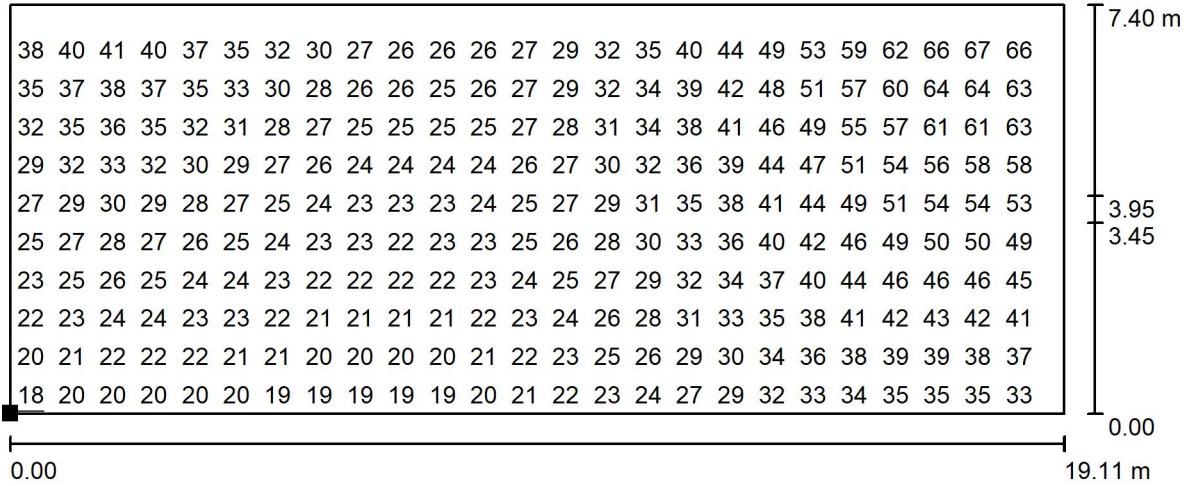

Территория котельной ул. Медиков / расчет площадки / График значений (E, вертикальн.)

Значения в Lux, Масштаб 1 : 143

Не все расчетные данные могут быть представлены.

Расположение поверхности
 снаружи:
 Выделенная точка:
 (6.820 m, 2.450 m, 0.020 m)

Территория котельной ул. Медиков / расчет оставшейся территории / График значений (E, вертикальн.)

Значения в Lux, Масштаб 1 : 137

Не все расчетные данные могут быть представлены.

Расположение поверхности
 снаружи:
 Выделенная точка:
 (6.820 m, -5.282 m, 0.020 m)