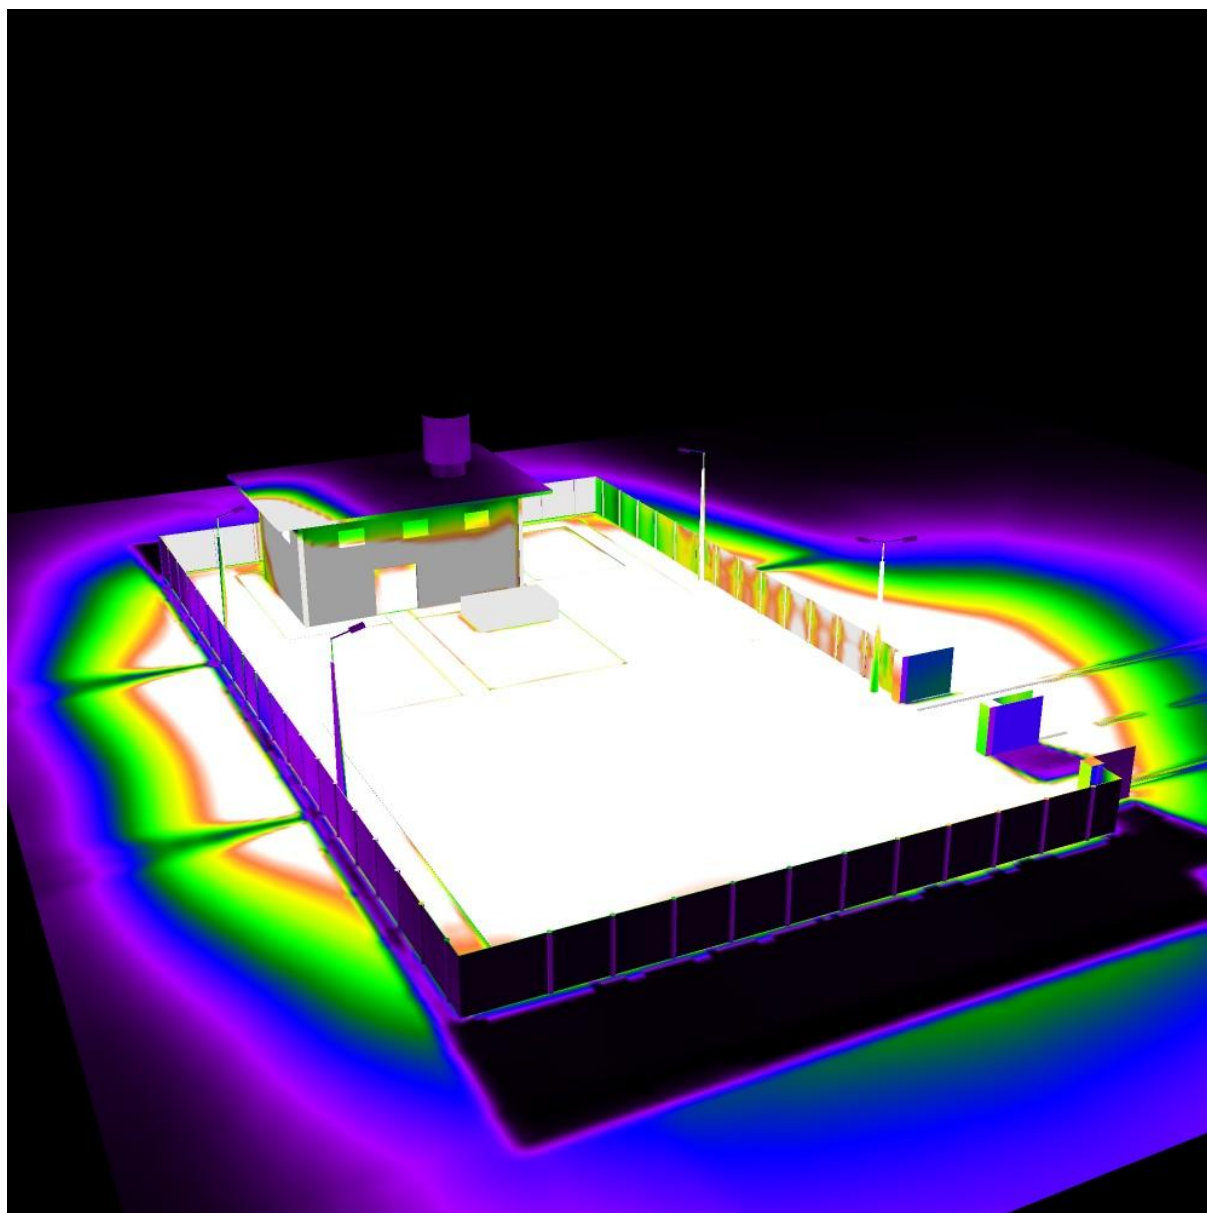

ООО "Пандора ЛЕД"
pandora-led.ru
Россия, Москва, Внуково
ул. Центральная, д. 8-Б

Оператор Бурков Владимир
Телефон +7 (910) 526-69-33
Факс +7 (495) 137-78-05
Электронная почта burkovv@alarmtrade.ru

Территория котельной ул. Медиков / Фиктивные цвета - визуализация

0 2.50 5 7.50 10 12.50 15 17.50 20 lx