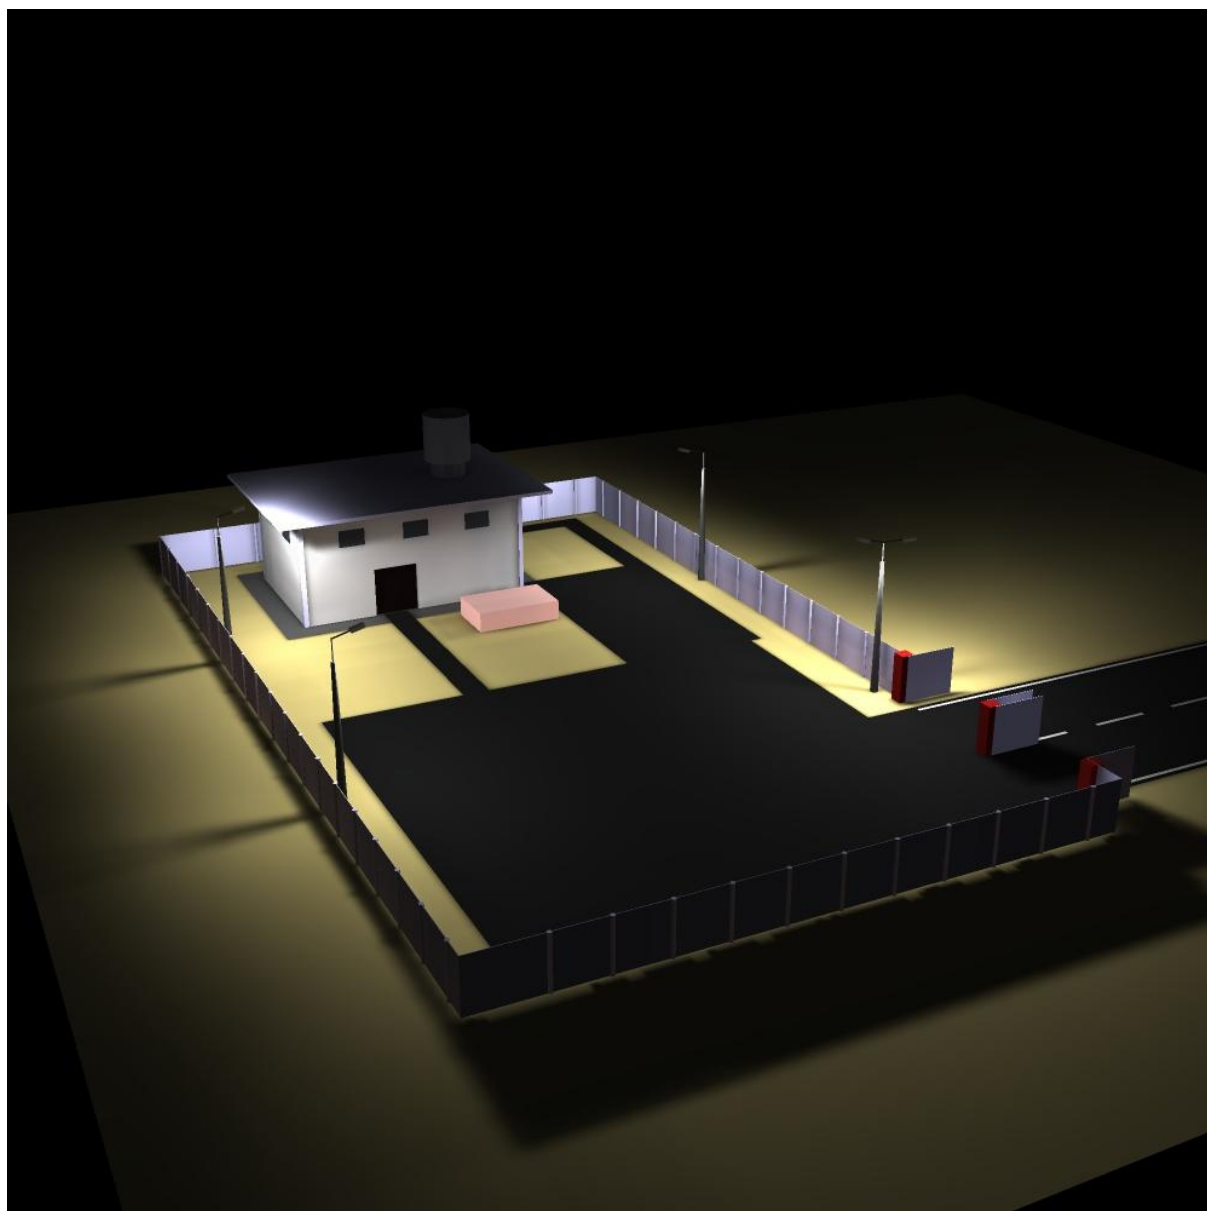

ООО "Пандора ЛЕД"
pandora-led.ru
Россия, Москва, Внуково
ул. Центральная, д. 8-Б

Оператор Бурков Владимир
Телефон +7 (910) 526-69-33
Факс +7 (495) 137-78-05
Электронная почта burkovv@alarmtrade.ru

Территория котельной ул. Медиков / 3D - визуализация