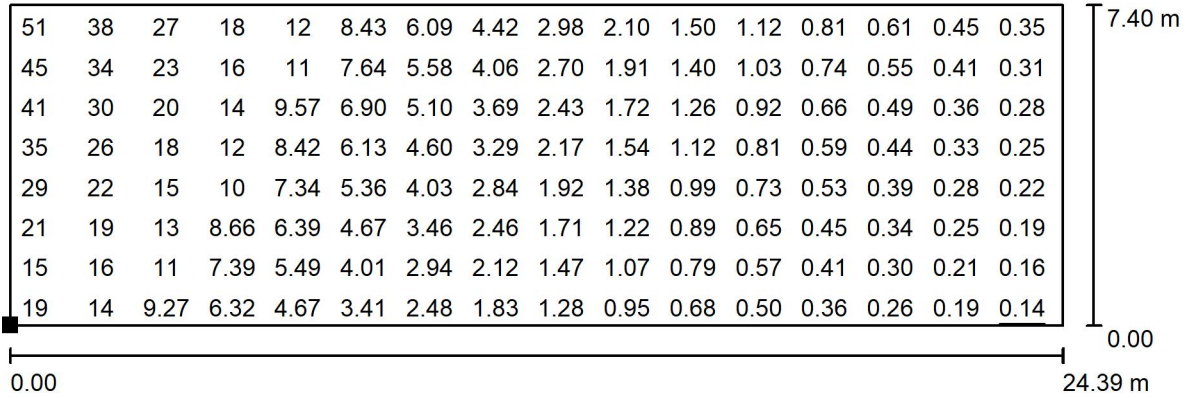

Территория котельной ул. Медиков / расчет оставшейся территории / График значений (E, вертикальн.)

Значения в Lux, Масштаб 1 : 137

Не все расчетные данные могут быть представлены.

Расположение поверхности
 снаружи:
 Выделенная точка:
 (6.820 m, -5.282 m, 0.020 m)

Территория котельной ул. Медиков / расчет территории за воротами / График значений (E, вертикальн.)

Значения в Lux, Масштаб 1 : 175

Не все расчетные данные могут быть представлены.

Расположение поверхности
 снаружи:
 Выделенная точка:
 (28.584 m, -5.282 m, 0.020 m)