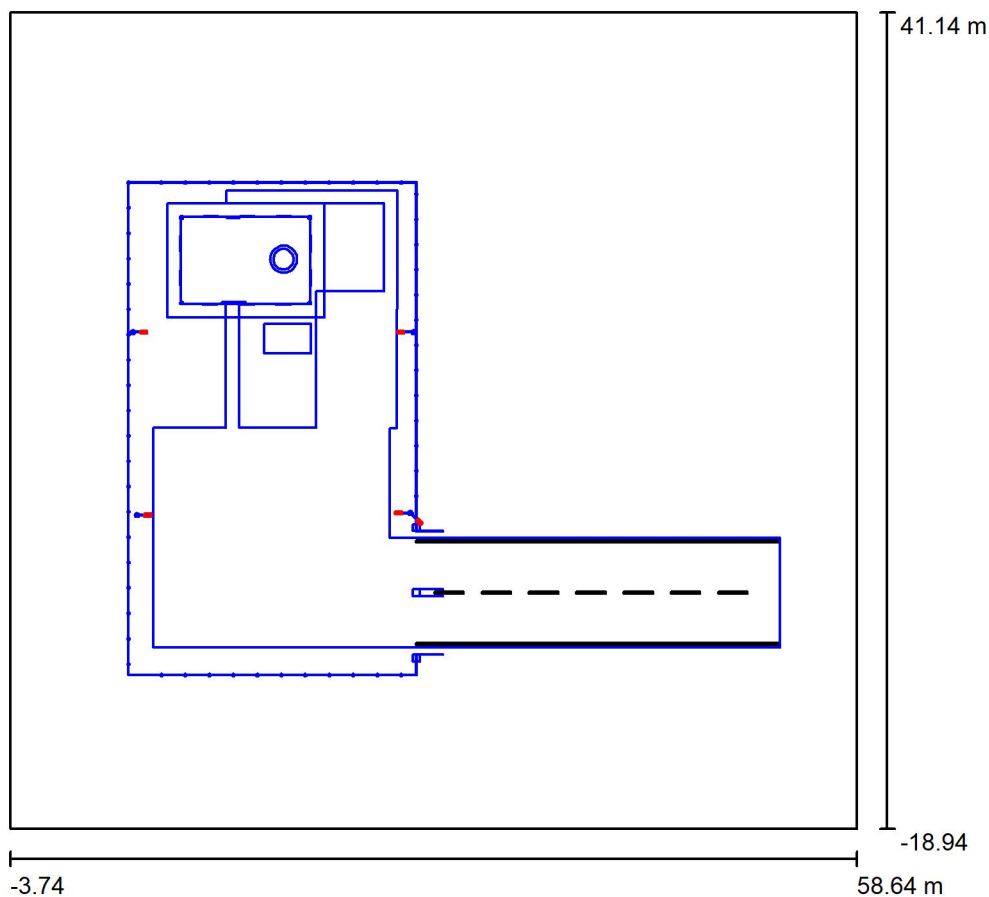

ООО "Пандора ЛЕД"
pandora-led.ru
Россия, Москва, Внуково
ул. Центральная, д. 8-Б

Оператор Бурков Владимир
Телефон +7 (910) 526-69-33
Факс +7 (495) 137-78-05
Электронная почта burkovv@alarmtrade.ru

Территория котельной ул. Медиков / Данные компоновки

Коэффициент эксплуатации: 0.80, ULR (Upward Light Ratio): 0.5%

Масштаб 1:557

Ведомость светильников

№	Шт.	Обозначение (Поправочный коэффициент)	Ф (Светильник) [lm]	Ф (Лампы) [lm]	P [W]
1	5	Pandora LED 520AEG-80 (1.000)	10800	10800	80.0
			Всего: 53999	Всего: 54000	400.0