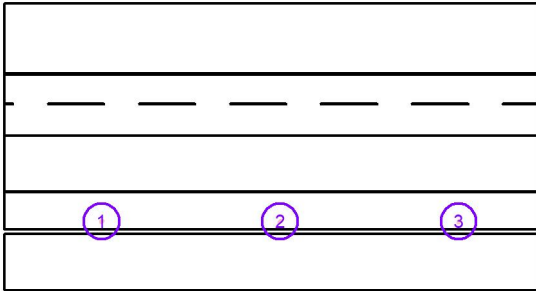

ООО "Пандора ЛЕД"
pandora-led.ru
Россия, Москва, Внуково
ул. Центральная, д. 8-Б

Оператор Бурков Владимир
Телефон +7 (910) 526-69-33
Факс +7 (495) 137-78-05
Электронная почта burkovv@alarmtrade.ru

Участок периметра / Светильники (список координат)

Pandora LED 520ASP-80

10800 lm, 80.0 W, 1 x 1 x LED (Поправочный коэффициент 1.000).

№	Позиция [m]			Вращение [°]		
	X	Y	Z	X	Y	Z
1	-24.336	-1.396	7.800	0.0	15.0	-135.0
2	1.164	-1.396	7.800	0.0	15.0	-135.0
3	26.664	-1.396	7.800	0.0	15.0	-135.0