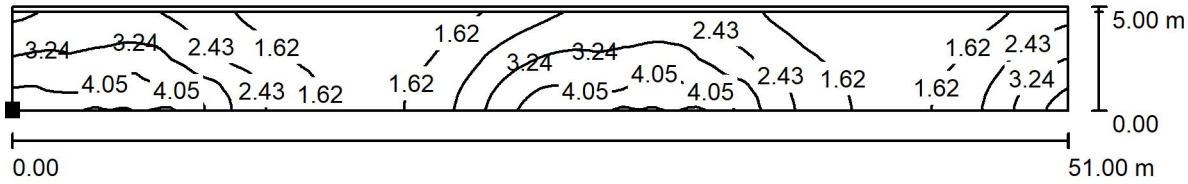

**Участок периметра / ДЕЖУРНЫЙ РЕЖИМ / расчетная поверхность / Изолинии (E, вертикальн.)**

Значения в Lux, Масштаб 1 : 365

Расположение поверхности снаружи:  
 Выделенная точка:  
 (-25.504 m, -2.187 m, 0.100 m)