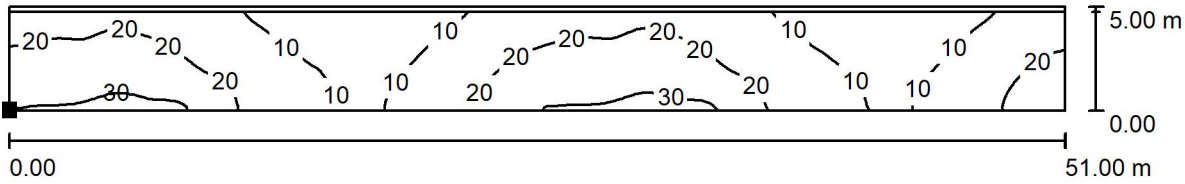

**Участок периметра / РЕЖИМ "ТРЕВОГА" / расчетная поверхность / Изолинии (E, вертикальн.)**

Значения в Lux, Масштаб 1 : 365

Расположение поверхности снаружи:  
 Выделенная точка:  
 (-25.504 m, -2.187 m, 0.100 m)