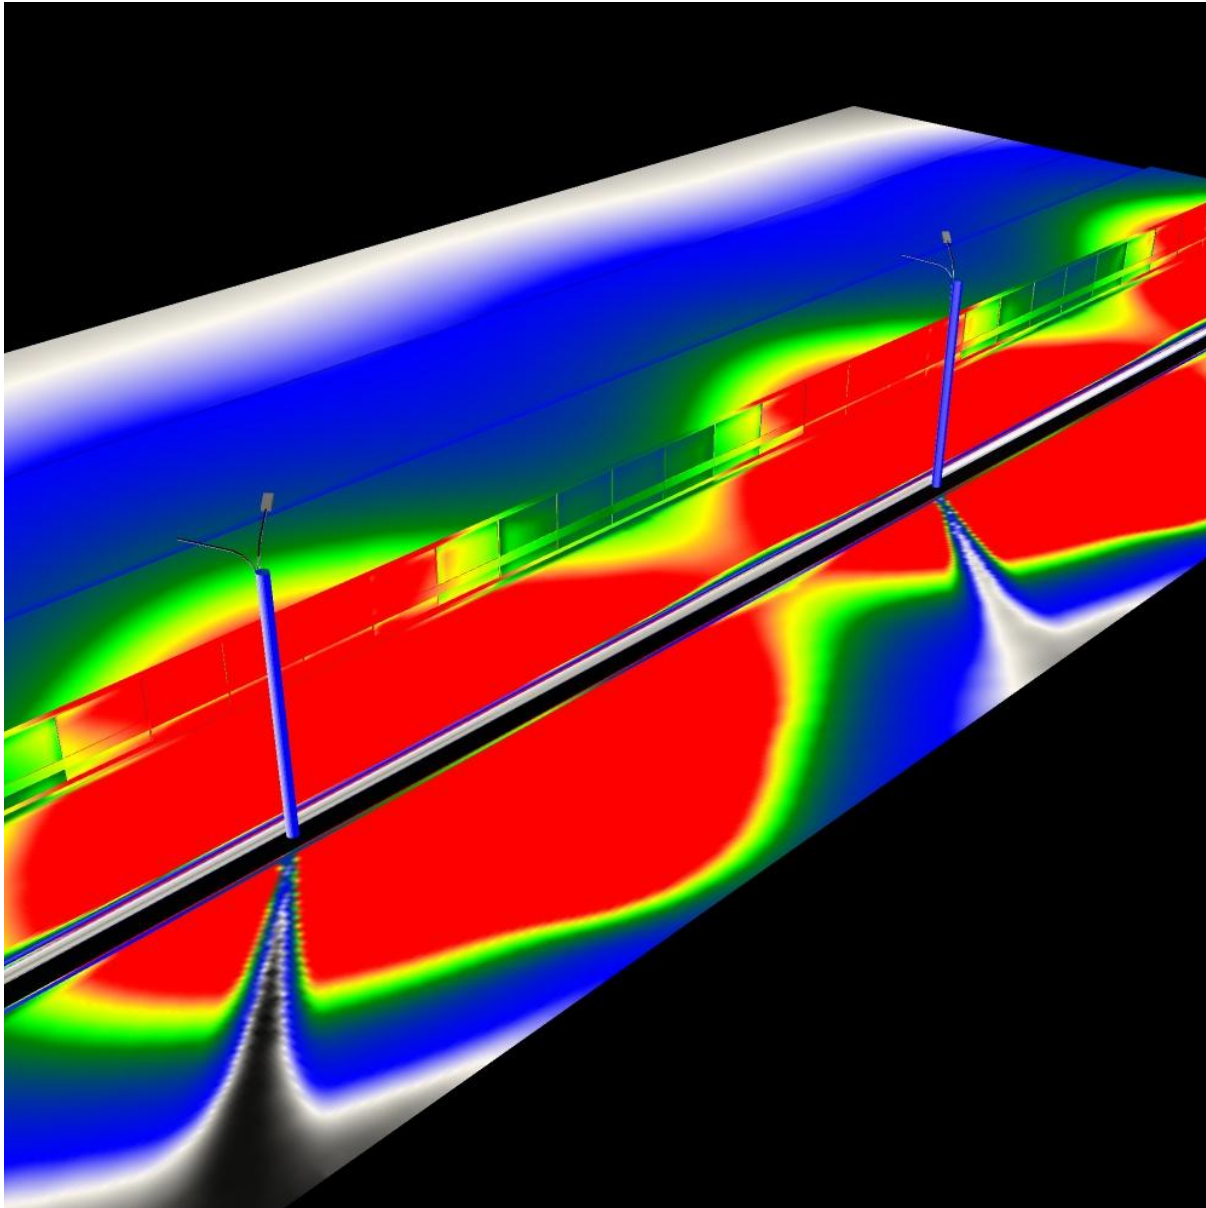

ООО "Пандора ЛЕД"
pandora-led.ru
Россия, Москва, Внуково
ул. Центральная, д. 8-Б

Оператор Бурков Владимир
Телефон +7 (910) 526-69-33
Факс +7 (495) 137-78-05
Электронная почта burkovv@alarmtrade.ru

Участок периметра / РЕЖИМ "ТРЕВОГА" / Фиктивные цвета - визуализация

0 0.50 1 5 6 7 8 9 10 lx