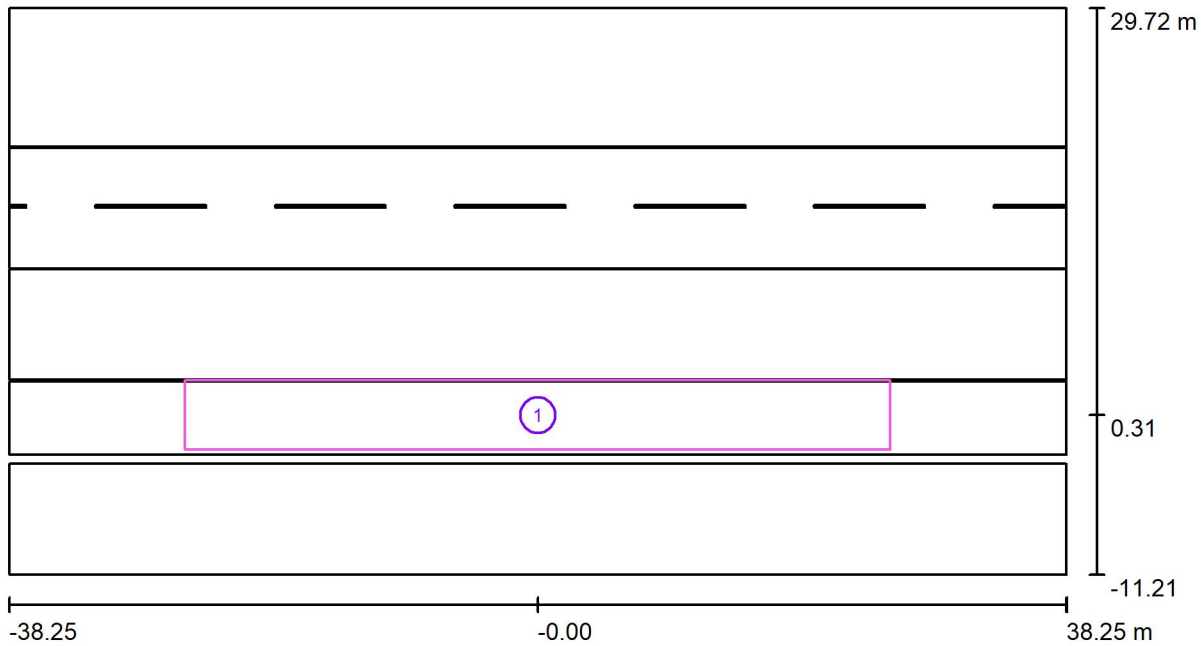

ООО "Пандора ЛЕД"
pandora-led.ru
Россия, Москва, Внуково
ул. Центральная, д. 8-Б

Оператор Бурков Владимир
Телефон +7 (910) 526-69-33
Факс +7 (495) 137-78-05
Электронная почта burkovv@alarmtrade.ru

Участок периметра / РЕЖИМ "ТРЕВОГА" / Расчетные поверхности (обзор результатов)

Масштаб 1 : 547

Список расчетных поверхностей

№	Обозначение	Тип	Растр	E_{cp} [lx]	E_{min} [lx]	E_{max} [lx]	E_{min} / E_{cp}	E_{min} / E_{max}
1	расчетная поверхность	по вертикали	128 x 128	17	6.28	33	0.375	0.189