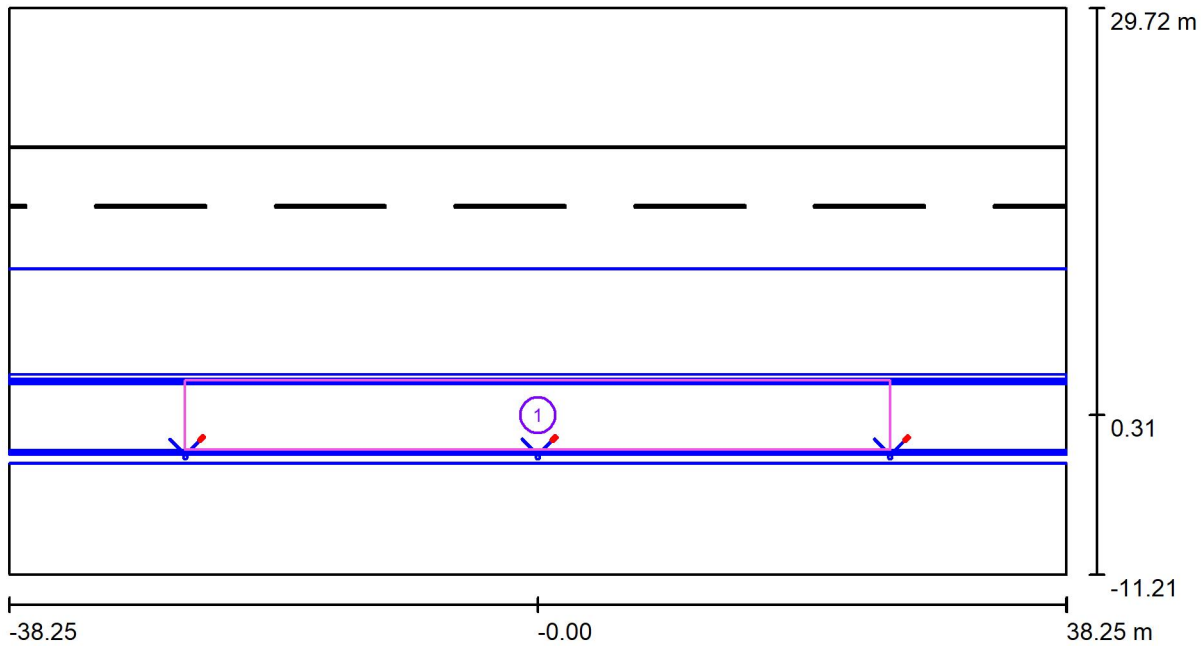

ООО "Пандора ЛЕД"
pandora-led.ru
Россия, Москва, Внуково
ул. Центральная, д. 8-Б

Оператор Бурков Владимир
Телефон +7 (910) 526-69-33
Факс +7 (495) 137-78-05
Электронная почта burkovv@alarmtrade.ru

Участок периметра / ДЕЖУРНЫЙ РЕЖИМ / Расчетные поверхности (обзор результатов)

Масштаб 1 : 547

Список расчетных поверхностей

№	Обозначение	Тип	Растр	E_{cp} [lx]	E_{min} [lx]	E_{max} [lx]	E_{min} / E_{cp}	E_{min} / E_{max}
1	расчетная поверхность	по вертикали	128 x 128	2.51	0.94	4.98	0.375	0.189