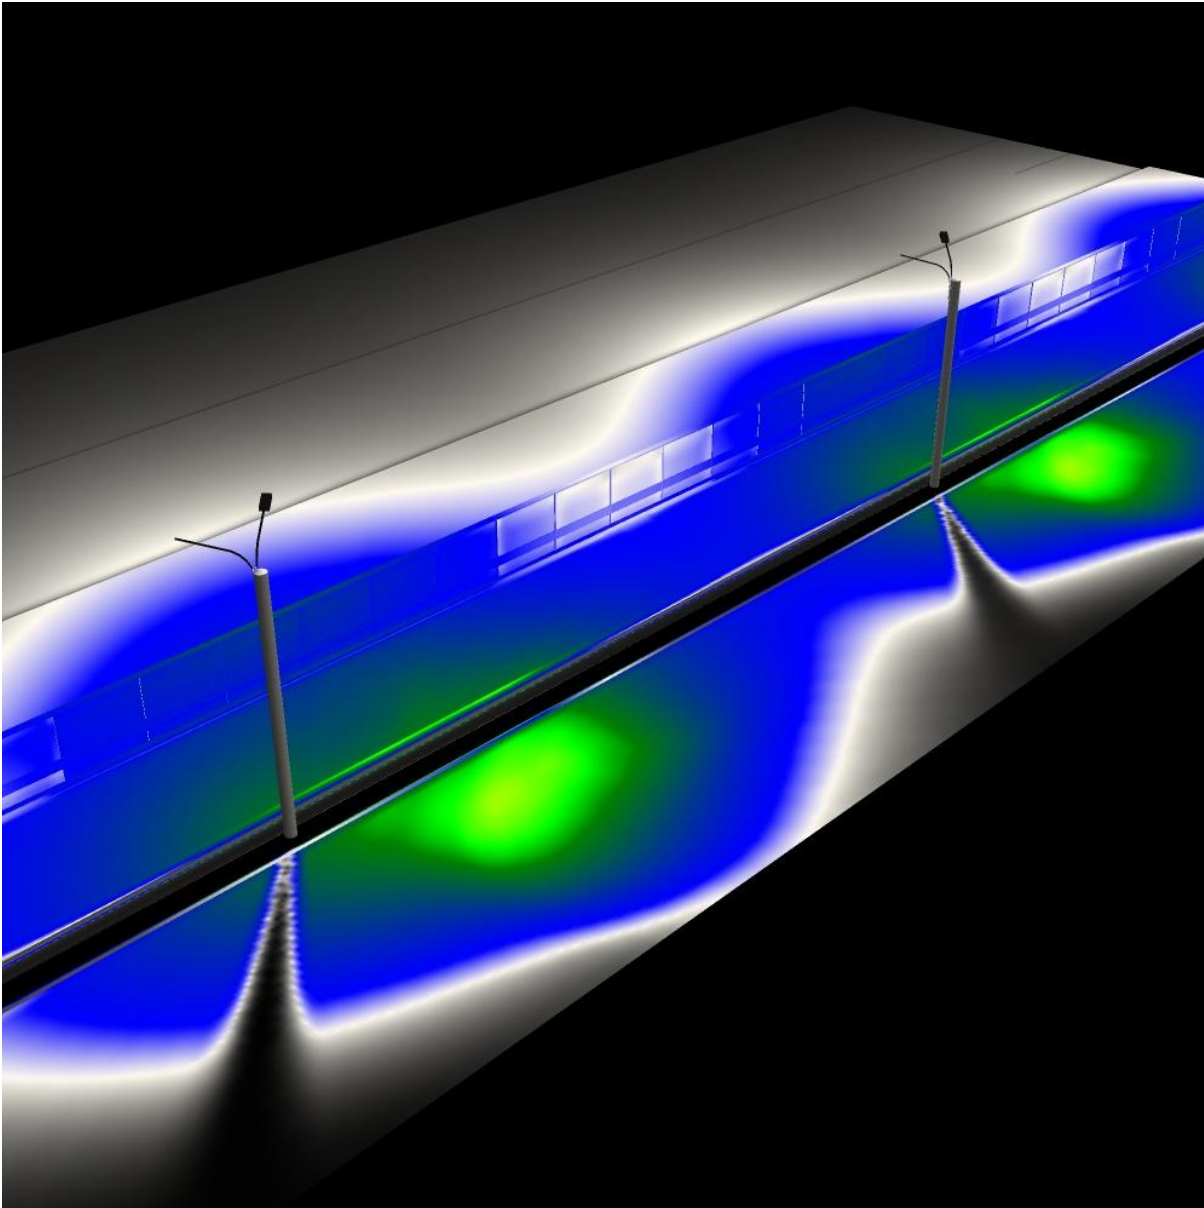

ООО "Пандора ЛЕД"
pandora-led.ru
Россия, Москва, Внуково
ул. Центральная, д. 8-Б

Оператор Бурков Владимир
Телефон +7 (910) 526-69-33
Факс +7 (495) 137-78-05
Электронная почта burkovv@alarmtrade.ru

Участок периметра / ДЕЖУРНЫЙ РЕЖИМ / Фиктивные цвета - визуализация

0 0.50 1 5 6 7 8 9 10 lx