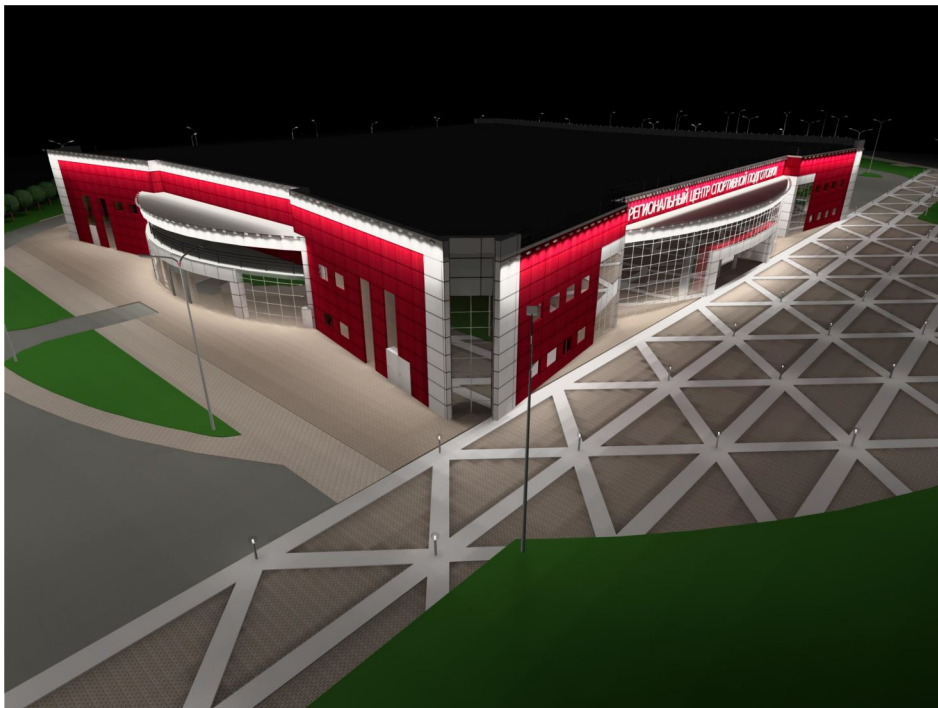

Региональный центр спортивной подготовки

Светотехнический расчет

Object

Тюменская область, ХМАО-Югра, г. Когалым, ул. Дружбы Народов (между ул. Береговая и пр. Нефтяников)

| | |
|----------------------|---|
| Cover page | 1 |
| Content | 2 |
| Description | 3 |
| Luminaire list | 6 |