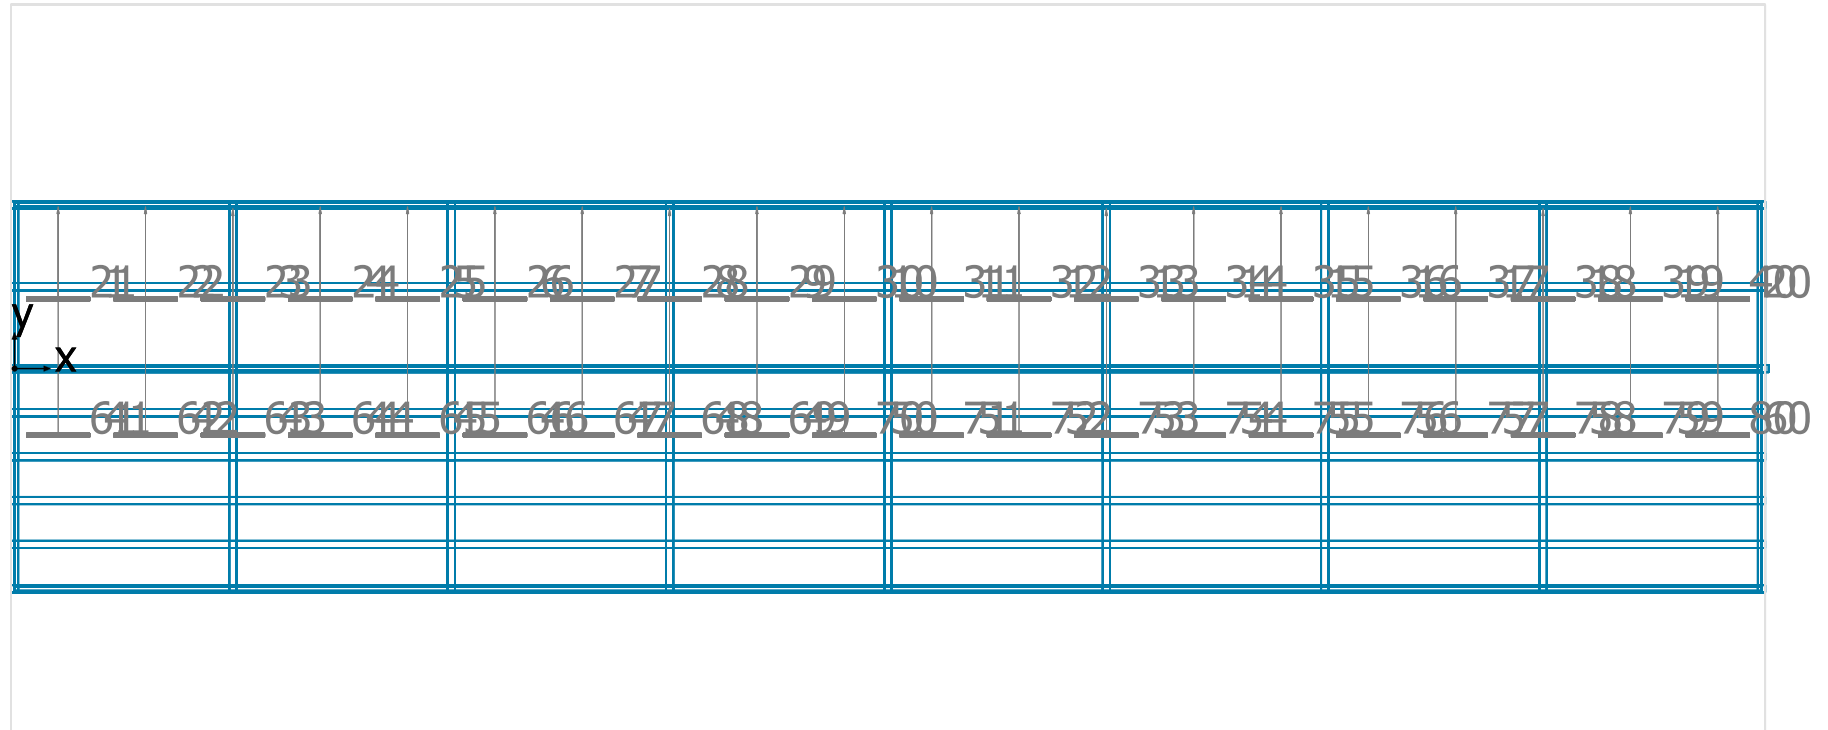

## Теплица

## Теплица

DIALux Pandora LED 615E-120

№	X [m]	Y [m]	Монтажная высота [m]	Коэффициент эксплуатации
1	0.600	0.935	3.050	1.00
2	1.800	0.935	3.050	1.00
3	3.000	0.935	3.050	1.00
4	4.200	0.935	3.050	1.00
5	5.400	0.935	3.050	1.00
6	6.600	0.935	3.050	1.00
7	7.800	0.935	3.050	1.00
8	9.000	0.935	3.050	1.00
9	10.200	0.935	3.050	1.00
10	11.400	0.935	3.050	1.00
11	12.600	0.935	3.050	1.00
12	13.800	0.935	3.050	1.00
13	15.000	0.935	3.050	1.00
14	16.200	0.935	3.050	1.00
15	17.400	0.935	3.050	1.00
16	18.600	0.935	3.050	1.00
17	19.800	0.935	3.050	1.00
18	21.000	0.935	3.050	1.00

## Теплица

Количество	Светильник (Место выхода света)		
80	DIALux - Pandora LED 615E-120 Место выхода света 1 Комплектация: 1xLED Абсолютная фотометрия Световой поток от светильников: 2159 lm Мощность: 111.0 W Светоотдача: 19.5 lm/W  Колориметрические данные 1xLED: CCT 3259 K, CRI 84		