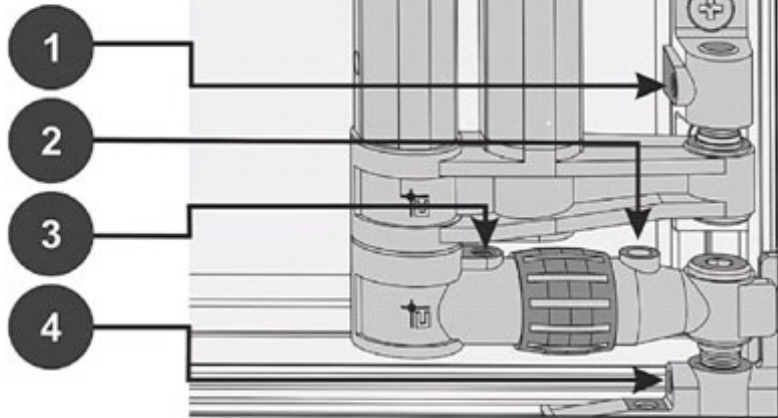

TÄHELEPANU!

Enne luugi paigaldamist pingutage hingel ülemise ja alumise osa lukustuskruidid 1-4 (kokku 8tk)

Warning !

Before installing the access panel, it is necessary to tighten the locking screws 1-4 on the upper and lower hinge elements (total 8 pcs.)

ВНИМАНИЕ!

Перед установкой люка необходимо затянуть стопорные винты 1-4 на верхних и нижних элементах петли (всего 8шт.)