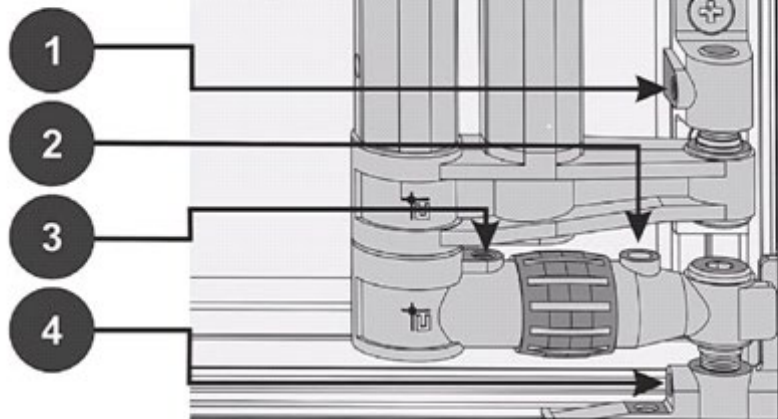

TÄHELEPANU!

Enne luugi paigaldamist pingutage hingel ülemise ja alumise osa lukustuskruidid 1-4 (kokku 8tk)

Warning !

Before installing the access panel, it is necessary to tighten the locking screws 1-4 on the upper and lower hinge elements (total 8 pcs.)

ВНИМАНИЕ!

Перед установкой люка необходимо затянуть стопорные винты 1-4 на верхних и нижних элементах петли (всего 8шт.)