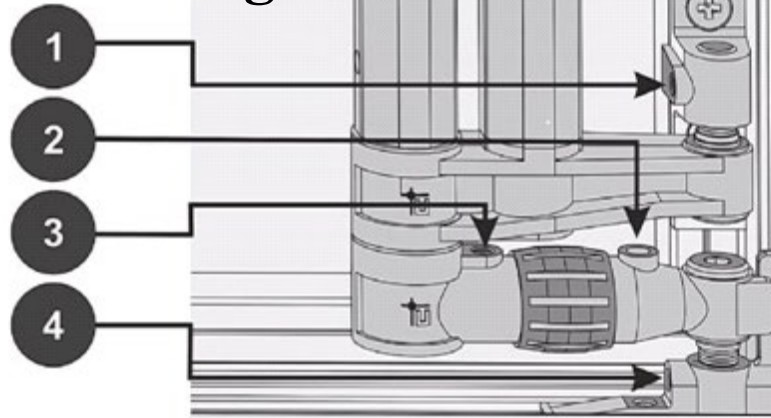

TÄHELEPANU!

Enne luugi paigaldamist pingutage hingel ülemise ja alumise osa lukustuskruidid 1-4 (kokku 8tk)

Warning !

Before installing the access panel, it is necessary to tighten the locking screws 1-4 on the upper and lower hinge elements (total 8 pcs.)

ВНИМАНИЕ!

Перед установкой люка необходимо затянуть стопорные винты 1-4 на верхних и нижних элементах петли (всего 8шт.)