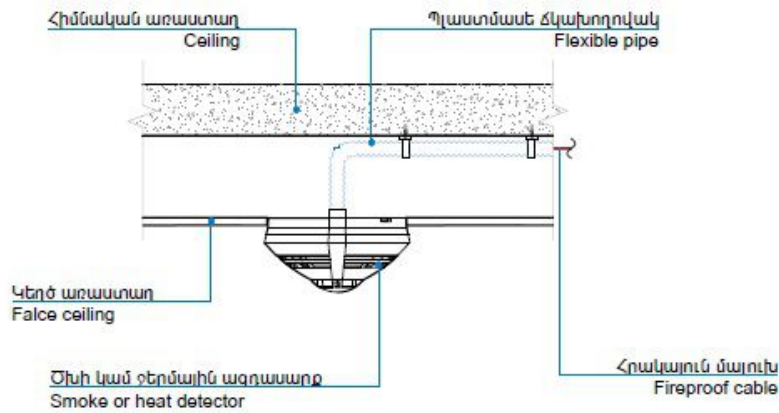

Հրդեհի ազդարարման համակարգի սարքավորումների դեղադրման օրինակներ
Examples of fire alarm system equipments installation

Ծանոթություն / Notes

Սարքավորումների տեղադրման սխեման չին-մոնտաժային աշխատանքների ժամանակ կարող է փոփոխվել միայն նախագծում փոփոխությունների կատարումից և համաձայնեցնելուց հետո / The scheme of installation of equipment can be changed only during construction and installation works after agreeing changes in the project.

		FAS-05		
Նախագծող	Ա. Դարիբյան		Հրդեհի ազդարարման և անվտանգության համակարգեր Fire alarm and security systems	
Designer	A. Gharibyan			
			Քու	Թերթեր Վերջեր
			ԱՆ	16 18
			Հրդեհի ազդարարման և անվտանգության համակարգերի սարքավորումների դեղադրման օրինակներ / Examples of fire alarm and security system equipments installation