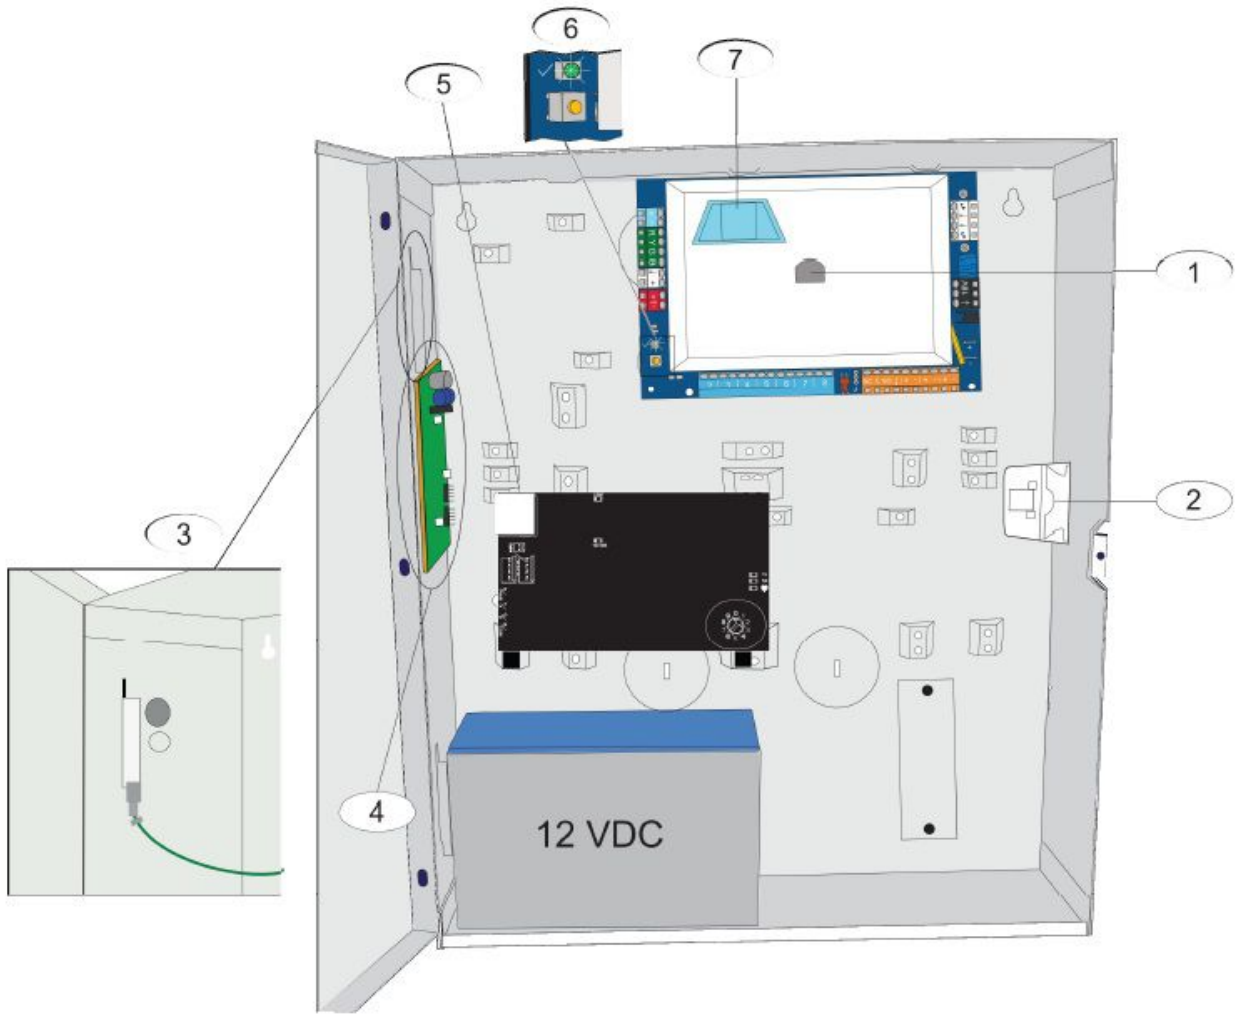

ՍԵՆՔԵՐԻ ԱՆՎԱՆԱՑԱԿ	
№	անվանում
01	open plan interactive area
02	pod
03	pod
04	small meeting room
05	exam store/ քննական սենյակ
06	server room/UPS
07	long stay work points
08	short stay work points
09	coffee point/ social space/kitchenette
10	general store
11	cleaner store
12	project meeting room

Պայմանական նշաններ / Legend

Անվանում / Name	Նշ. / Design.	Անվանում / Name	Նշ. / Design.
Կառավարման վահանակ Control panel		Զեռքի ղեկավարմամբ ազդասարք Manual call point	
Շխի ազդասարք Smoke detector		Համակցված լուսամայային ազդարար Siren Strobe Light	
Շխի ազդասարք (կեղծ առաստաղի տակ) Smoke detector (after suspended ceiling)		Հրակայուն մալուխ 2x05 մմ Fireproof cable 2x0.5 mm	
Զերմային ազդասարք Heat detector		Հրակայուն մալուխ 4x05 մմ Fireproof cable 4x0.5 mm	

Նշում Designation	Նկարագրություն Description
1	Ծրագրավորման բանալի Port for ICP-EZPK programming key and ICP-EZRU2-V3 Update Key
2	Կափարիչ և տամպեր ICP-EZTS Cover and Wall Tamper Switch
3	Հողանցում Ground connection Connect ground wire from enclosure to enclosure door
4	Մոդուլի տեղադրման վայր Module mounting location
5	Մոդուլի տեղադրման վայր Module mounting location
6	Կարգավիճակի լամպ Համակարգի փորձարկման կոճակ Status LED (✓) System Test Button (→)
7	Ձայնային մոդուլի մուտք Port for ICP-EZV2 Voice Module