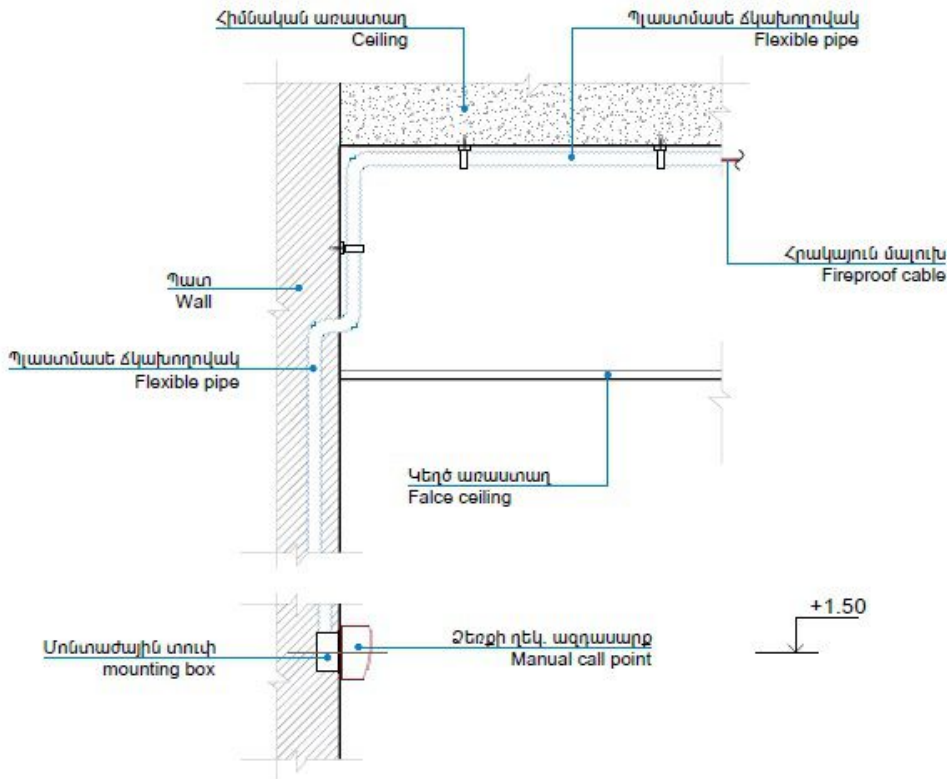

Հրդեհի ազդարարման համակարգի սարքավորումների դեղադրման օրինակներ
Examples of fire alarm system equipments installation

Ծանոթություն / Notes

Սարքավորումների տեղադրման սխեման չին-մոնտաժային աշխատանքների ժամանակ կարող է փոփոխվել միայն նախագծում փոփոխությունների կատարումից և համաձայնեցնելուց հետո / The scheme of installation of equipment can be changed only during construction and installation works after agreeing changes in the project.

		FAS-05		
Նախագծող	Ա. Դարիբյան		Հրդեհի ազդարարման և անվտանգության համակարգեր Fire alarm and security systems	
Designer	A. Gharibyan			
			Քու	Թերթեր Վերջեր
			ԱՆ	16 18
			Հրդեհի ազդարարման և անվտանգության համակարգերի սարքավորումների դեղադրման օրինակներ / Examples of fire alarm and security system equipments installation