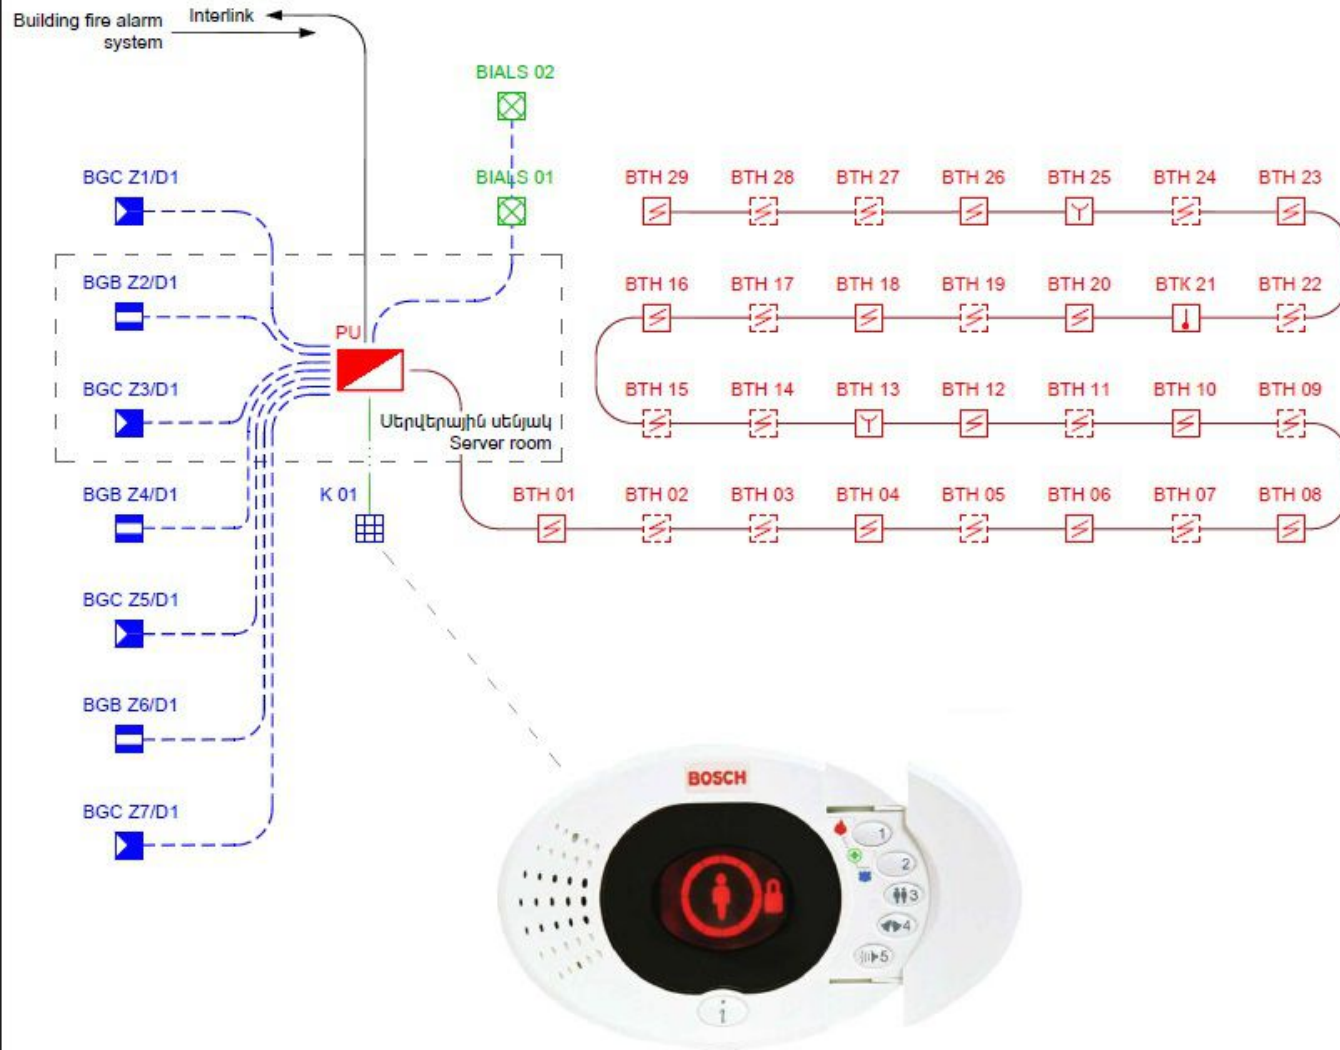

Պայմանական նշաններ
Legend

Անվանում Name	Նշում Designation
Կառավարման վահանակ Control panel	
Անվտանգության վահանակ Security keypad	
Շխի ազդասարք Smoke detector	
Շխի ազդասարք (կեղծ առաստաղի տակ) Smoke detector (after suspended ceiling)	
Ջերմային ազդասարք Heat detector	
Չեռքի ղեկավարմամբ ազդասարք Manual call point	
Համակցված լուսածայնային ազդարար Siren Strobe Light	
Շարժման ազդասարք Motion detector	
Մագնիսական կոնտակտ Magnetic Contact	
Հրակայուն մալուխ 2x0.5 մմ Fireproof cable 2x0.5 mm	
Հրակայուն մալուխ 4x0.5 մմ Fireproof cable 4x0.5 mm	
Հրակայուն մալուխ 7x0.5 մմ Fireproof cable 7x0.5 mm	

Նախագծող Designer	Ա. Դարիբյան A. Gharibyan		FAS-02		
		Հրդեհի ազդարարման և անվտանգության համակարգեր Fire alarm and security systems	Փուլ ս/	Թերթ Sheet 13	Թերթեր Sheets 18
		Հրդեհի ազդարարման և անվտանգության համակարգերի բլոկ սխեմա / Block scheme for fire alarm and security systems			

ՍԵՆՔԵՐԻ ԱՆՎԱՆԱՑԱԿ	
№	անվանում
01	open plan interactive area
02	pod
03	pod
04	small meeting room
05	exam store\ ըննական սենյակ
06	server room/UPS
07	long stay work points
08	short stay work points
09	coffee point/ social space/kitchenette
10	general store
11	cleaner store
12	project meeting room