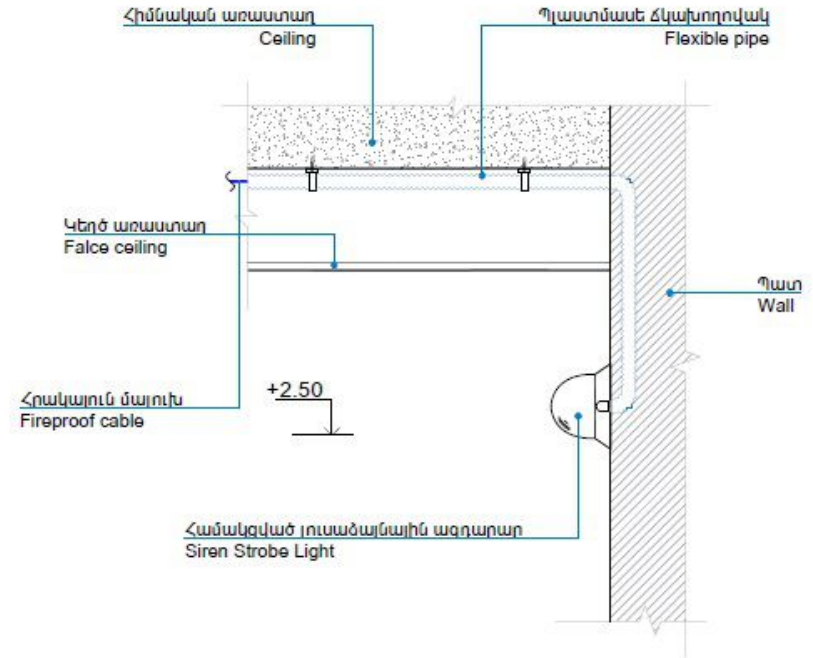

Հրդեհի ազդարարման համակարգի սարքավորումների դեղադրման օրինակներ
Examples of fire alarm system equipments installation

Ծանոթություն / Notes

Սարքավորումների տեղադրման սխեման չին-մոնտաժային աշխատանքների ժամանակ կարող է փոփոխվել միայն նախագծում փոփոխությունների կատարումից և համաձայնեցնելուց հետո / The scheme of installation of equipment can be changed only during construction and installation works after agreeing changes in the project.

		FAS-05		
Նախագծող	Ա. Դարիբյան		Հրդեհի ազդարարման և անվտանգության համակարգեր Fire alarm and security systems	
Designer	A. Gharibyan			
			Քու	Թերթեր Վերջեր
			ԱՆ	16 18
			Հրդեհի ազդարարման և անվտանգության համակարգերի սարքավորումների դեղադրման օրինակներ / Examples of fire alarm and security system equipments installation