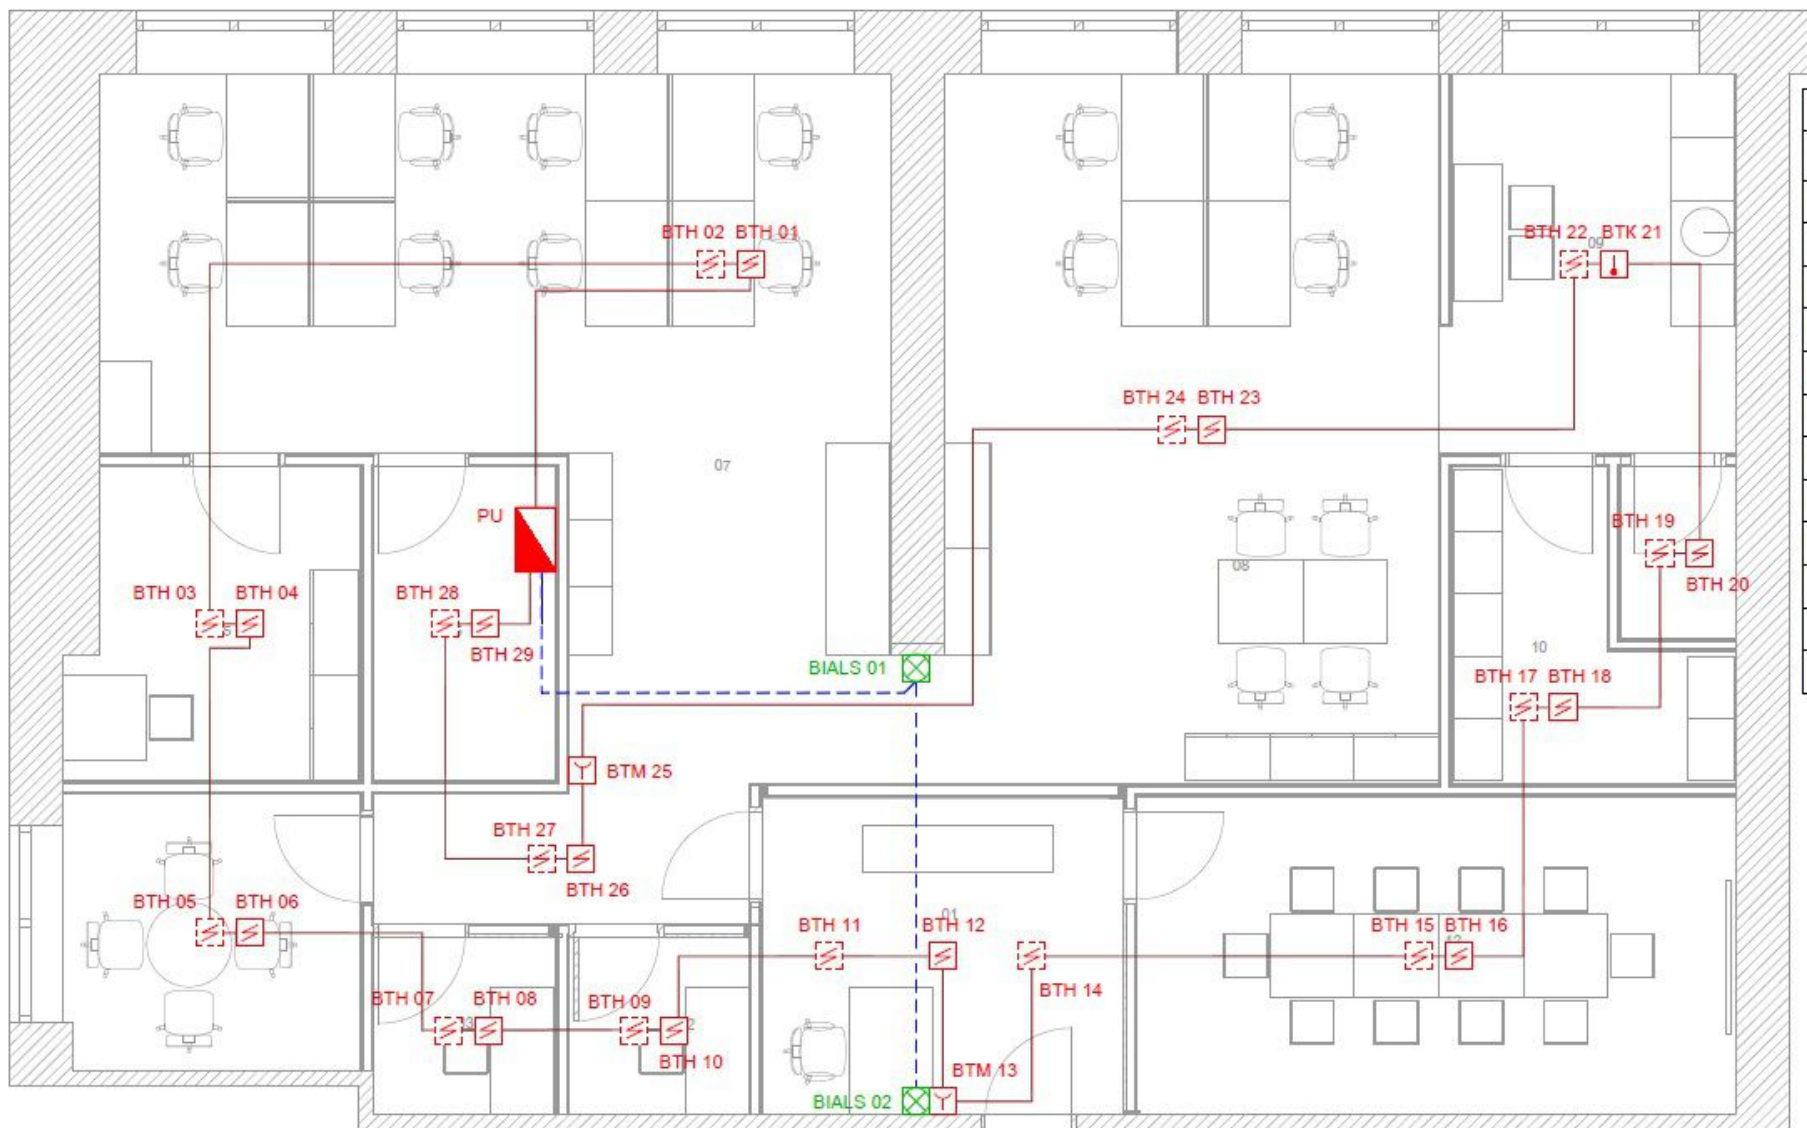

ՍԵՆՔԵՐԻ ԱՆՎԱՆԱՑԱԿ	
№	անվանում
01	open plan interactive area
02	pod
03	pod
04	small meeting room
05	exam store\ ըննական սենյակ
06	server room/UPS
07	long stay work points
08	short stay work points
09	coffee point/ social space/kitchenette
10	general store
11	cleaner store
12	project meeting room

ՍԵՆՔԵՐԻ ԱՆՎԱՆԱՑԱԿ	
№	անվանում
01	open plan interactive area
02	pod
03	pod
04	small meeting room
05	exam store/ քննական սենյակ
06	server room/UPS
07	long stay work points
08	short stay work points
09	coffee point/ social space/kitchenette
10	general store
11	cleaner store
12	project meeting room