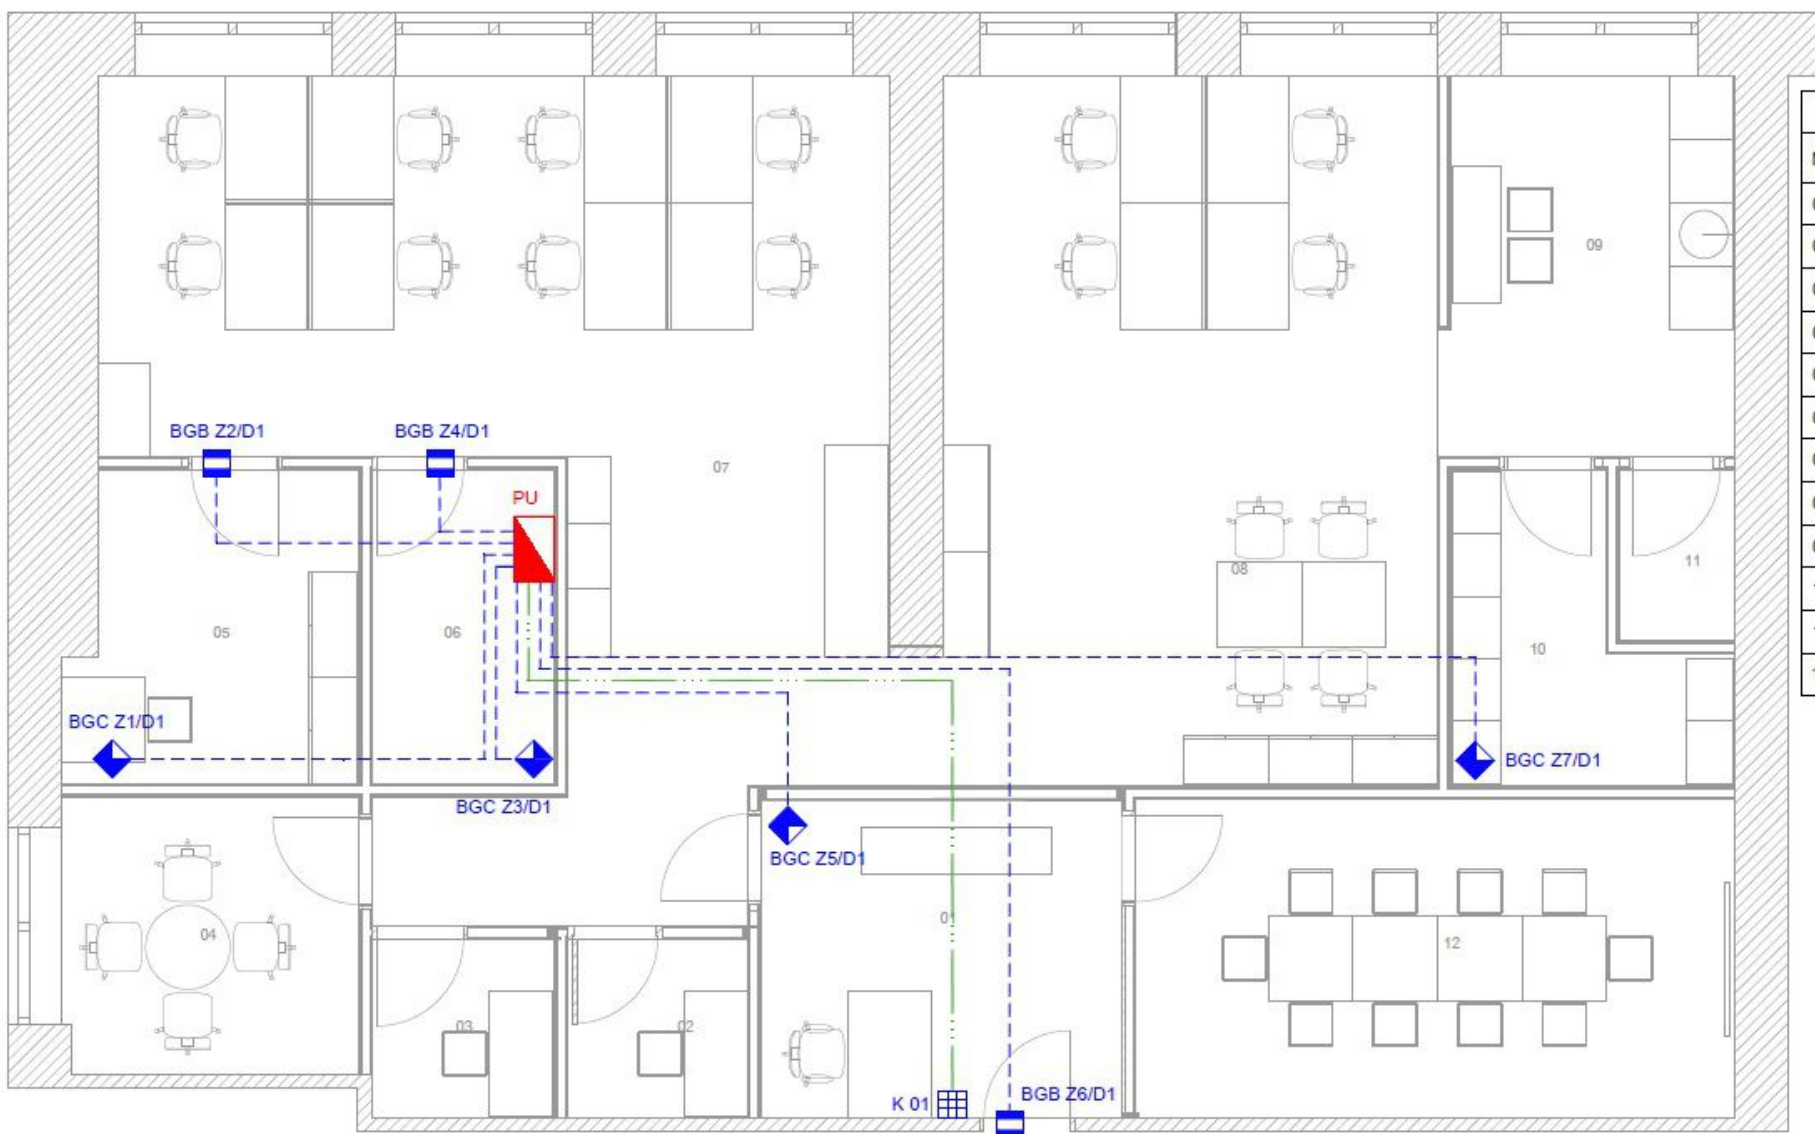

Պայմանական նշաններ
Legend

Անվանում Name	Նշում Designation
Կառավարման վահանակ Control panel	
Անվտանգության վահանակ Security keypad	
Շխի ազդասարք Smoke detector	
Շխի ազդասարք (կեղծ առաստաղի տակ) Smoke detector (after suspended ceiling)	
Ջերմային ազդասարք Heat detector	
Չեռքի ղեկավարմամբ ազդասարք Manual call point	
Համակցված լուսածայնային ազդարար Siren Strobe Light	
Շարժման ազդասարք Motion detector	
Մագնիսական կոնտակտ Magnetic Contact	
Հրակայուն մալուխ 2x0.5 մմ Fireproof cable 2x0.5 mm	
Հրակայուն մալուխ 4x0.5 մմ Fireproof cable 4x0.5 mm	
Հրակայուն մալուխ 7x0.5 մմ Fireproof cable 7x0.5 mm	

ՍԵՆՔԵՐԻ ԱՆՎԱՆԱՑԱԿ	
№	անվանում
01	open plan interactive area
02	pod
03	pod
04	small meeting room
05	exam store\ ըննական սենյակ
06	server room/UPS
07	long stay work points
08	short stay work points
09	coffee point/ social space/kitchenette
10	general store
11	cleaner store
12	project meeting room

ՍԵՆՔԵՐԻ ԱՆՎԱՆԱՑԱԿ	
№	անվանում
01	open plan interactive area
02	pod
03	pod
04	small meeting room
05	exam store/ քննական սենյակ
06	server room/UPS
07	long stay work points
08	short stay work points
09	coffee point/ social space/kitchenette
10	general store
11	cleaner store
12	project meeting room