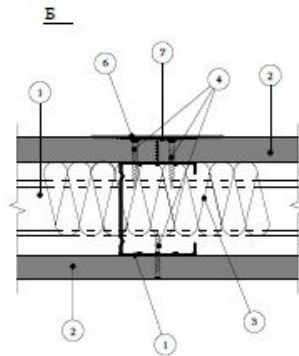

ԳՆՊ / ПОС	ՆՆԱՆՈՒՄ / НАИМЕНОВАНИЕ
1	ՊՐՁԱՆ / ПРОФИЛЬ
2	ՊՐՈՍՏԻՆՈՒՄԻՆ / ЛИС / ЛИСТ ГИПСКАРТОННЫЙ
3	ՀԱՆՔՈՒՄ, ՐՇՄՐԻՉ / МИНЕРАЛЬНАЯ ВАТА
4	ՊՏՈՒՍԻՉ / ПРОКАЛЫВАЮЩИЙ ШУРУП
5	ԵՓՐԱ, ԼՍՏ / ЛЕНТА УПРУГАЯ
6	ՍՈՐՄԻՆՍԻՆԵ / АРМИРУЮЩАЯ ЛЕНТА С ПОСЛЕДУЮЩИМ ШПАКЛЕВАНЕМ
7	ՍԻՓՈՒՍԻՐՉ / ШПАКЛЕВКА
8	Լ24 ՊՐՁԱՆ / Լ24 ПРОФИЛЬ (С ПОСЛЕДУЮЩИМ ШПАКЛЕВАНЕМ)

Դ