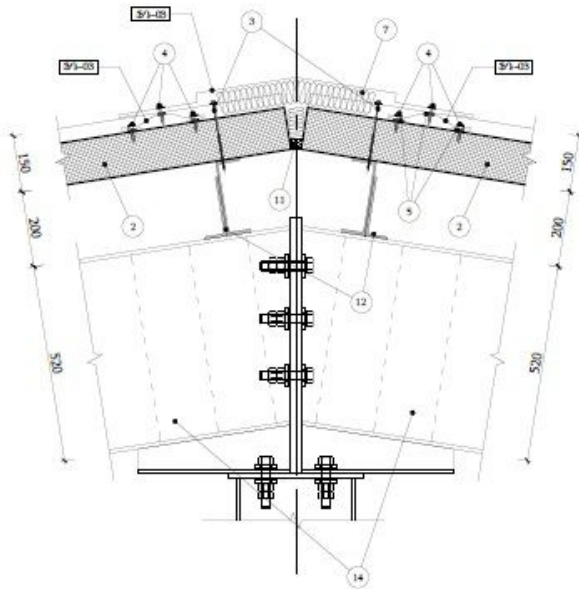

ՃԱԿԱՏ Գ - Ա Ա 1:200  
 ՓԱՏԱԺ Գ - Ա Մ 1:200

ՀԱՎԱՌՔՑ '2-1', Մ 1:10  
 ԿՅԵԼ '2-13', Մ 1:10

ՀԱՎԱՌՔՑ '2-2', Մ 1:10  
 ԿՅԵԼ '2-2', Մ 1:10

ՀԱՎԱՌՔՑ '2-3', Մ 1:10  
 ԿՅԵԼ '2-3', Մ 1:10

ՀԱՎԱՌՔՑ '2-4', Մ 1:10  
 ԿՅԵԼ '2-4', Մ 1:10

ՀԱՎԱՌՔՑՆԵՐԻ ՏԱՐԴԵՐԻ ԱՄԿՆԵՍՎԱՐՈՒՄ  
 ՄԱՐԿԻՐՈՎԿԱ ԴԵՏԱԼԵՅ ԿՅԵԼՈՎ

ԳՐԳՐ / ԽՈՑ	ԱՎՈՇՊԱՆՄ / ՆԱԻՄԵՆՈՎԱՆԵ	ԳՐԳՐ / ԽՈՑ	ԱՎՈՇՊԱՆՄ / ՆԱԻՄԵՆՈՎԱՆԵ	ԳՐԳՐ / ԽՈՑ	ԱՎՈՇՊԱՆՄ / ՆԱԻՄԵՆՈՎԱՆԵ
1	ԳԵՐԻՍԻՆՎՈՐ ՉԻՆԷԼ, 120սմ ՏՏԻՎՈՐՉ-ՓԱՆԵԼ 120սմ ԴՆՆ ՍՏԵՆ	7	ՀԱՊՈՐՈՆ, ՐԻՍՐԻՍ ՄԻՆԵՐԱԿԱՆ ԲԱՏԱ	13	ԶԵՆԴՐՈՎԵԼ ՏՐՎՈՐՉԵԼ ՔՐՈՒՐԼՈՑ ՋԵԼՈՎ ԻՅ ՕՐԿԻՆՈՎԱՆՈՒՄ ԼԻՏԱ
2	ՏԻՆՎՈՐ ՉԻՆԷԼ, 150սմ ՏՏԻՎՈՐՉ-ՓԱՆԵԼ 120սմ ԴՆՆ ԿՐՄԻՆ	8	ՔՐՔՆԱՎՈՐՈՒՄՈՐ, ԸՆԴՐՈՒՄ ԱՆԿԵՐՆԻ ԲՈՒՒ	14	ԵՐՏՐՈՒՄԸ, ԵՐՏՐԸ, ՄԵՏԱԼԻՇԿԵԱԿ ԱՅԿԱ
3	ԳԵՐԻՍԻՆՎՈՐ ՕՏ, 5x180 ԴԵՐՆԵԼ ՆԵՐՔՐԵՐԻՉ ՏԻՓՈՐՈՒՄԸ, p. 300սմ / ՏՄՐՄԻ ՕՏ, 5x180 Ս ՃԱՅԻՎՈՒ Ս ՐԵՅԻՆՈՎՈՒ ՎՏԱՅԻՎՈՒ, n. 300 մմ	9	ԵՐՏՐՈՒՄԸ, ՍՈՒՐԸ, ՄԵՏԱԼԻՇԿԵԱԿ ԿՈԼՈՆՆԱ	15	ԶԵՆԴՐՈՎԵԼ ՍՈՐՈՒՄԸ, p. 1500սմ / ԴԵՐՋԱՏԵԼ ՋԵԼՈՎ n. 1500 մմ
4	ՉԵՆԻՆԻՉ 04.2x25 ՍՐՈՒՄՈՒ ՏԻՓՈՐՈՒՄԸ, p. 300սմ / ՏՄՐՄԻ 04.2x25 Ս ՔՐՈՏՃԱՅԻՎՈՒ, n. 300 մմ	10	ՀՈՒՄԵՆՈՒ ՉԻՆՎՈՐՈՒՄ ՕՐԵՆՏԵԿԱ ՓԱՏԱԼԱ	16	ԶԵՆԴՐՈՎԵԼ ՍՈՐՈՒՄԸ-ՍՈՐՈՒՄԸ, ԳԵՏԻՉ, ՓԻՆՆ ՅՈՐՈՒՄԸ (4x50x50սմ) ԿՐԵՅԻՆԻՅ ԴԵՏԱԼ ԴՆՆ ԴԵՐՋԱՏԵԼ ՋԵԼՈՎ ԿԵ ԿՐՄԱ (4x50x50սմ)
5	ԸՆԴՐՈՒՄԸ ՏԻՓՈՐՈՒՄԸ ԴԵՐՄԵՏԻՐԵՍԿԱ ՃԱՅԻՎԱ	11	ԸՆԴՐՈՒՄԸ ՉԻՆՎՈՐՈՒՄ ԴԵՐՄԵՏԻՐԵՍԿԱ ՄԱՏԵՐԻԱԼ	ՅՐ - X	ԶՈՐՈՒՄԸ, ԳԵՏԻՉ, ՏՐՎՈՐՉԵԼ ՔՐՈՒՐԼՈՑ ՓԱՏ. ԴԵՏԱԼ ԻՅ ՕՐԿԻՆՈՎԱՆՈՒՄ ԼԻՏԱ
6	ՔՐՈՒՐԼՈՑ ՉԵՆՎՈՐՈՒՄ ՐԱԶՐԵՆ ԼԻՏԱ	12	ՏԻՆՎՈՐ ՉԻՆՎՈՐՈՒՄ ՕՐԵՆՏԵԿԱ ԿՐՄԻՆ		

Элементы 2-5, U 1:10  
Узел 2-5, M 1:10

Элементы 2-6, U 1:10  
Узел 2-6, M 1:10

Элементы 2-8, U 1:10  
Узел 2-8, M 1:10

Элементы 2-7, U 1:10  
Узел 2-7, M 1:10

Հորիզոնական Կտրվածք  
 ГОРИЗОНТАЛЬНЫЙ РАЗРЕЗ