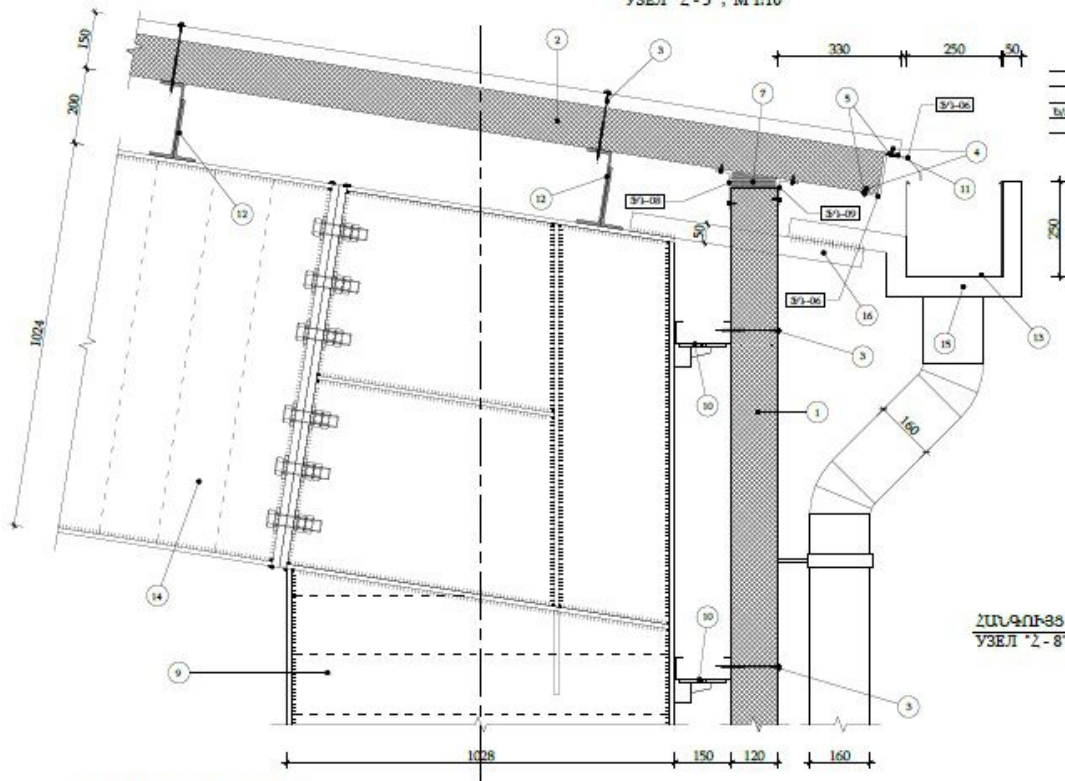

Элементы 2-5, U 1:10
Узел 2-5, M 1:10