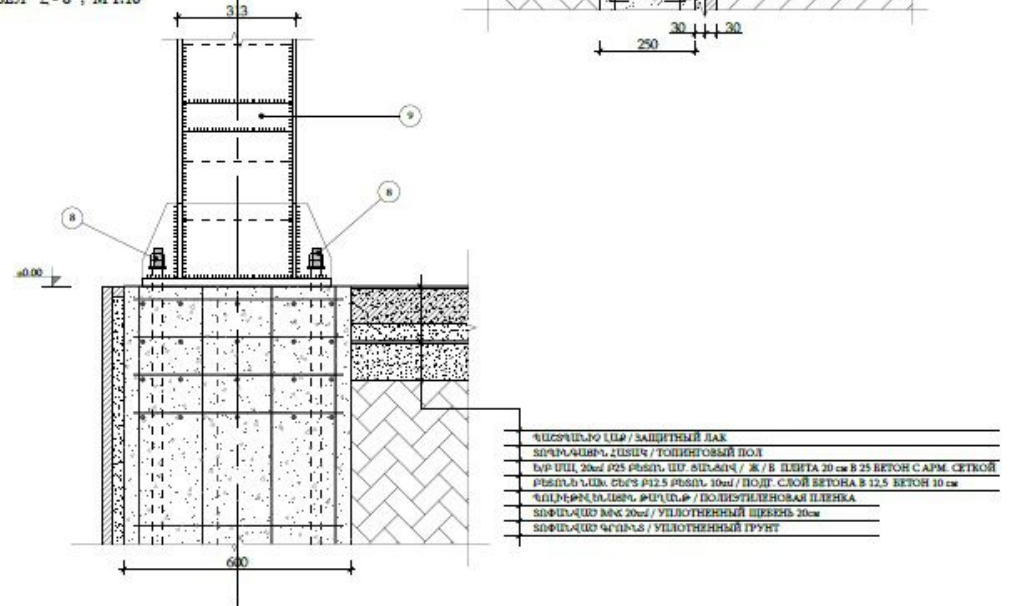

Элементы 2-8, U 1:10
Узел 2-8, M 1:10