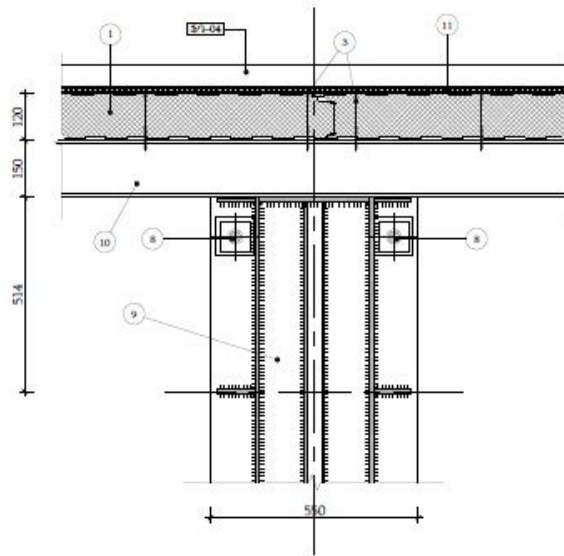

ՃԱԿԱՏ Գ - Ա Ա 1:200  
 ՓԱՏԱԺ Գ - Ա Մ 1:200

ՀԱՎԱՌՔՑ '2-1', Մ 1:10  
 ԿՅԵԼ '2-13', Մ 1:10

ՀԱՎԱՌՔՑ '2-2', Մ 1:10  
 ԿՅԵԼ '2-2', Մ 1:10

ՀԱՎԱՌՔՑ '2-3', Մ 1:10  
 ԿՅԵԼ '2-3', Մ 1:10

ՀԱՎԱՌՔՑ '2-4', Մ 1:10  
 ԿՅԵԼ '2-4', Մ 1:10

ՀԱՎԱՌՔՑՆԵՐԻ ՏԱՐԴԵՐԻ ԱՄԿՆԵՍՎԱՐՈՒՄ  
 ՄԱՐԿԻՐՈՎԿԱ ԴԵՏԱԼԵՅ ԿՅԵԼՈՎ

ԳՐԳՐ / ԽՈՑ	ԱՎՈՇՊԱՆՄ / ՆԱԻՄԵՆՈՎԱՆԵ	ԳՐԳՐ / ԽՈՑ	ԱՎՈՇՊԱՆՄ / ՆԱԻՄԵՆՈՎԱՆԵ	ԳՐԳՐ / ԽՈՑ	ԱՎՈՇՊԱՆՄ / ՆԱԻՄԵՆՈՎԱՆԵ
1	ԳԵՐԻՍԻՆՎՈՐ ՉԻՆԷԼ, 120սմ ՏՏԻՎՈՐՉ-ՓԱՆԵԼ 120սմ ԴՆՆ ՍՏԵՆ	7	ՀԱՊՈՐՈՆ, ՐԻՍՐԻՍ ՄԻՆԵՐԱԿԱՆ ԲԱՏԱ	13	ԶԵՆԴՐՈՎԵԼ ՏՐՎՈՐՉԵԼ ՔՐՈՒՐԼՈՑ ՋԵԼՈՎ ԻՅ ՕՐԿԻՆՈՎԱՆՈՒՄ ԼԻՏԱ
2	ՏԻՆՎՈՐ ՉԻՆԷԼ, 150սմ ՏՏԻՎՈՐՉ-ՓԱՆԵԼ 120սմ ԴՆՆ ԿՐՄԻՆ	8	ՔՐՔՆԱՎՈՐՈՒՄՈՐ, ԸՆԴՐՈՒՄ ԱՆԿԵՐՆԻ ԲՈՒՒ	14	ԵՐՏՐՈՒՄԸ, ԵՐՏՐԸ, ՄԵՏԱԼԻՇԿԵԱԿ ԱՅԿԱ
3	ԳԵՐԻՍԻՆՎՈՐ ՕՏ, 5x180 ԴԵՐՆԵԼ ՆԵՐՔՐԵՐԻՉ ՏԻՓՈՐՈՒՄԸ, p. 300սմ / ՏՄՐՄԻ ՕՏ, 5x180 Ս ՃԱՅԻՎՈՒ Ս ՐԵՅԻՆՈՎՈՒ ՎՏԱՅԻՎՈՒ, n. 300 մմ	9	ԵՐՏՐՈՒՄԸ, ՍՈՒՐԸ, ՄԵՏԱԼԻՇԿԵԱԿ ԿՈԼՈՆՆԱ	15	ԶԵՆԴՐՈՎԵԼ ՍՈՐՈՒՄԸ, p. 1500սմ / ԴԵՐՋԱՏԵԼ ՋԵԼՈՎ n. 1500 մմ
4	ՉԵՆԻՆԻՉ 04.2x25 ՍՐՈՒՄՈՒ ՏԻՓՈՐՈՒՄԸ, p. 300սմ / ՏՄՐՄԻ 04.2x25 Ս ՔՐՈՏՃԱՅԻՎՈՒ, n. 300 մմ	10	ՀՈՒՄԵՆՈՒ ՉԻՆՎՈՐՈՒՄ ՕՐԵՆՏԵԿԱ ՓԱՏԱԼԱ	16	ԶԵՆԴՐՈՎԵԼ ՍՈՐՈՒՄԸ-ՍՈՐՈՒՄԸ, ԳԵՏԻՉ, ՓԻՆՆ ՅՈՐՈՒՄԸ (4x50x50սմ) ԿՐԵՅԻՆԻՅ ԴԵՏԱԼ ԴՆՆ ԴԵՐՋԱՏԵԼ ՋԵԼՈՎ ԿԵ ԿՐՄԱ (4x50x50սմ)
5	ԸՆԴՐՈՒՄԸ ՏԻՓՈՐՈՒՄԸ ԴԵՐՄԵՏԻՐԵՍԿԱ ՃԱՅԻՎԱ	11	ԸՆԴՐՈՒՄԸ ՉԻՆՎՈՐՈՒՄ ԴԵՐՄԵՏԻՐԵՍԿԱ ՄԱՏԵՐԻԱԼ	ՅՐ - X	ԶՈՐՈՒՄԸ, ԳԵՏԻՉ, ՏՐՎՈՐՉԵԼ ՔՐՈՒՐԼՈՑ ՓԱՏ. ԴԵՏԱԼ ԻՅ ՕՐԿԻՆՈՎԱՆՈՒՄ ԼԻՏԱ
6	ՔՐՈՒՐԼՈՑ ՉԵՆՎՈՐՈՒՄ ՐԱԶՐԵՆ ԼԻՏԱ	12	ՏԻՆՎՈՐ ՉԻՆՎՈՐՈՒՄ ՕՐԵՆՏԵԿԱ ԿՐՄԻՆ		