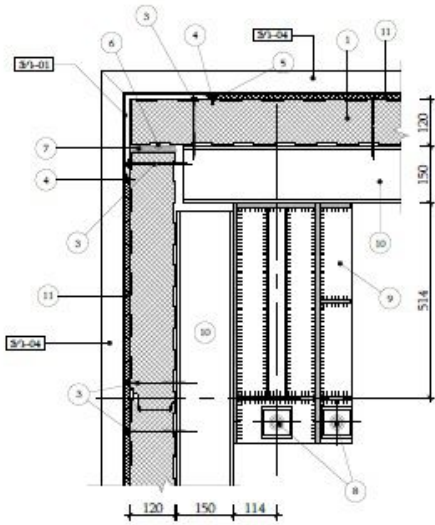

ՃԱԿԱՏ Գ - Ա Ա 1:200  
 ՓԱՏԱԺ Գ - Ա Մ 1:200

ՀԱՎԱՌՔՑ '2-1', Մ 1:10  
 ԿՅԵԼ '2-13', Մ 1:10

ՀԱՎԱՌՔՑ '2-2', Մ 1:10  
 ԿՅԵԼ '2-2', Մ 1:10

ՀԱՎԱՌՔՑ '2-3', Մ 1:10  
 ԿՅԵԼ '2-3', Մ 1:10

ՀԱՎԱՌՔՑ '2-4', Մ 1:10  
 ԿՅԵԼ '2-4', Մ 1:10

ՀԱՎԱՌՔՑՆԵՐԻ ՏԱՐԴԵՐԻ ԱՄԿՆԵՍՎԱՐՈՒՄ  
 ՄԱՐԿԻՐՈՎԿԱ ԴԵՏԱԼԵՅ ԿՅԵԼՈՎ

ԳՐԳՐ / ԽՈՑ	ԱՎՈՇՊԱՆՄ / ՆԱԻՄԵՆՈՎԱՆԵ	ԳՐԳՐ / ԽՈՑ	ԱՎՈՇՊԱՆՄ / ՆԱԻՄԵՆՈՎԱՆԵ	ԳՐԳՐ / ԽՈՑ	ԱՎՈՇՊԱՆՄ / ՆԱԻՄԵՆՈՎԱՆԵ
1	ԳԵՐԻՍԻՆՎՈՐ ՉԻՆԷԼ, 120սմ ՏՏԻՎՈՐՉ-ՓԱՆԵԼ 120սմ ԴՆՆ ՍՏԵՆ	7	ՀԱՊՈՐՈՆ, ՐԻՍՐԻՍ ՄԻՆԵՐԱԿԱՆ ԲԱՏԱ	13	ԶԵՆԴՐՈՎԵԼ ՏՐՎՈՐՉԵԼ ՔՐՈՒՐԼՈՑ ՋԵԼՈՎ ԻՅ ՕՐԿԻՆՈՎԱՆՈՒՄ ԼԻՏԱ
2	ՏԻՆՎՈՐ ՉԻՆԷԼ, 150սմ ՏՏԻՎՈՐՉ-ՓԱՆԵԼ 120սմ ԴՆՆ ԿՐՄԻՆ	8	ՔՐՔՆԱՎՈՐՈՒՄՈՐ, ԸՆԴՐՈՒՄ ԱՆԿԵՐՆԻ ԲՈՒՒ	14	ԵՐՏՐՈՒՄԸ, ԵՐՏՐԸ, ՄԵՏԱԼԻՇԿԵԱԿ ԱՅԿԱ
3	ԳԵՐԻՍԻՆՎՈՐ ՕՏ, 5x180 ԴԵՐՆԵԼ ՆԵՐՔՐԵՐԻՉ ՏԻՓՈՐՈՒՄԸ, p. 300սմ / ՏՄՐՄԻ ՕՏ, 5x180 Ս ՃԱՅԻՎՈՒ Ս ՐԵՅԻՆՈՎՈՒ ՎՏԱՅԻՎՈՒ, n. 300 մմ	9	ԵՐՏՐՈՒՄԸ, ՍՈՒՐԸ, ՄԵՏԱԼԻՇԿԵԱԿ ԿՈԼՈՆՆԱ	15	ԶԵՆԴՐՈՎԵԼ ՍՈՐՈՒՄԸ, p. 1500սմ / ԴԵՐՋԱՏԵԼ ՋԵԼՈՎ n. 1500 մմ
4	ՉԵՆԻՆԻՉ 04.2x25 ՍՐՈՒՄՈՒ ՏԻՓՈՐՈՒՄԸ, p. 300սմ / ՏՄՐՄԻ 04.2x25 Ս ՔՐՈՏՃԱՅԻՎՈՒ, n. 300 մմ	10	ՀՈՒՄԵՆՈՒ ՉԻՆՎՈՐՈՒՄ ՕՐԵՆՏԵԿԱ ՓԱՏԱԼԱ	16	ԶԵՆԴՐՈՎԵԼ ՍՈՐՈՒՄԸ-ՍՈՐՈՒՄԸ, ԳԵՏԻՉ, ՓԻՆՆ ՅՈՐՈՒՄԸ (4x50x50սմ) ԿՐԵՅԻՆԻՅ ԴԵՏԱԼ ԴՆՆ ԴԵՐՋԱՏԵԼ ՋԵԼՈՎ ԿԵ ԿՐՄԱ (4x50x50սմ)
5	ԸՆԴՐՈՒՄԸ ՏԻՓՈՐՈՒՄԸ ԴԵՐՄԵՏԻՐԵՍԿԱ ՃԱՅԻՎԱ	11	ԸՆԴՐՈՒՄԸ ՉԻՆՎՈՐՈՒՄ ԴԵՐՄԵՏԻՐԵՍԿԱ ՄԱՏԵՐԻԱԼ	ՅՐ - X	ԶՈՐՈՒՄԸ, ԳԵՏԻՉ, ՏՐՎՈՐՉԵԼ ՔՐՈՒՐԼՈՑ ՓԱՏ. ԴԵՏԱԼ ԻՅ ՕՐԿԻՆՈՎԱՆՈՒՄ ԼԻՏԱ
6	ՔՐՈՒՐԼՈՑ ՉԵՆՎՈՐՈՒՄ ՐԱԶՐԵՆ ԼԻՏԱ	12	ՏԻՆՎՈՐ ՉԻՆՎՈՐՈՒՄ ՕՐԵՆՏԵԿԱ ԿՐՄԻՆ		