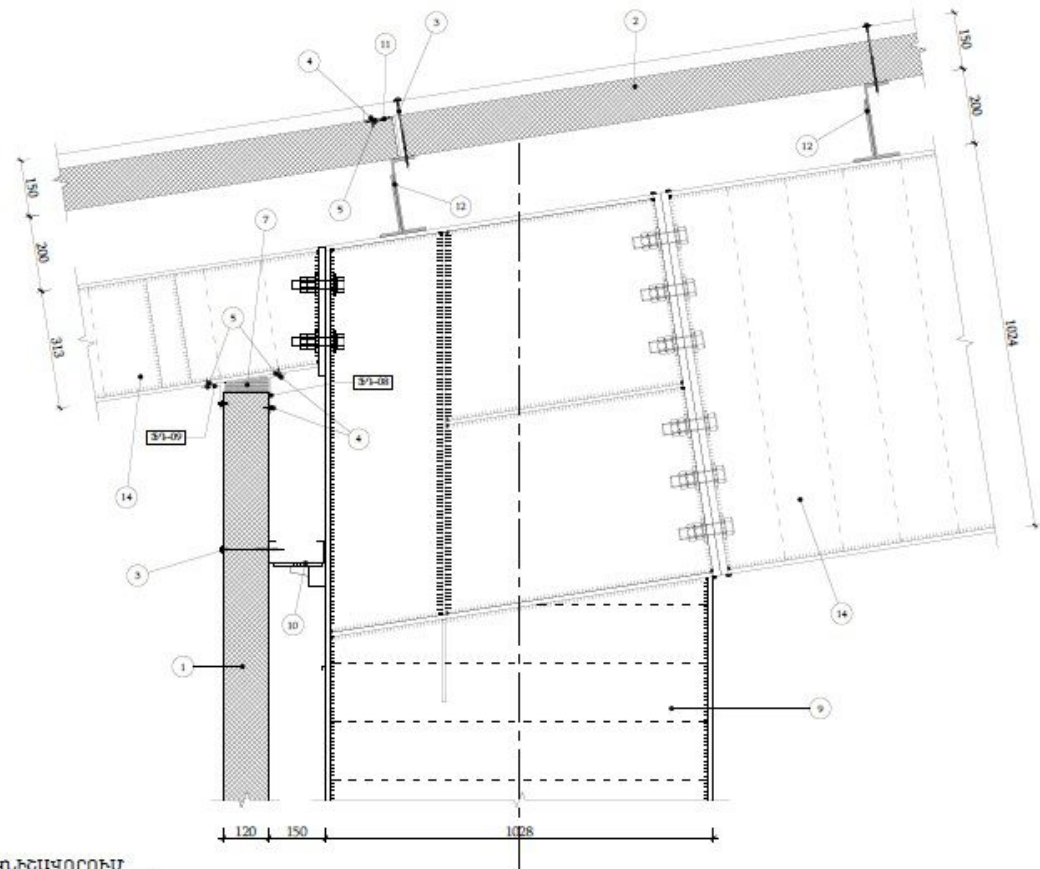

ՀԱՎԱՌՔՑ '2-3', Մ 1:10
ԿՅԵԼ '2-3', Մ 1:10

ՀԱՎԱՌՔՑՆԵՐԻ ՏԱՐԴԵՐԻ ԱՄԿՆԵՍՎԱՐՈՒՄ
ՄԱՐԿԻՐՈՎԿԱ ԴԵՏԱԼԵՅ ԿՅԵԼՈՎ