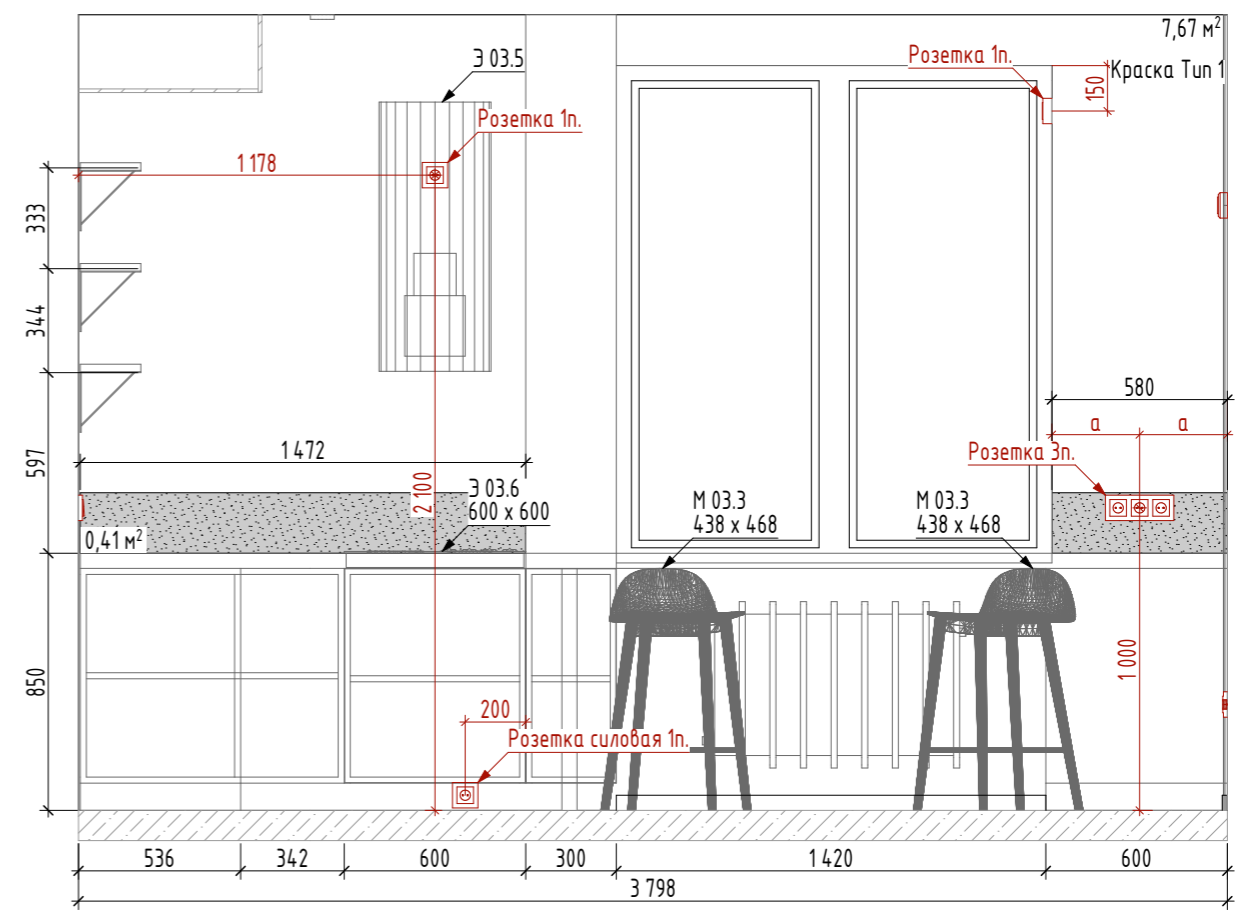

3.01

1:25

3.02

1:25

3.03

1:25

Ведомость декоративных панелей для стен		Кол-во
Наименование		шт
	Декоративные панели 2000x250x13	3

Ведомость отделочных материалов. Стены		Кол-во
Наименование		м²
	Панель в цвет столешницы	0,9
	Краска Тип 1	27,4