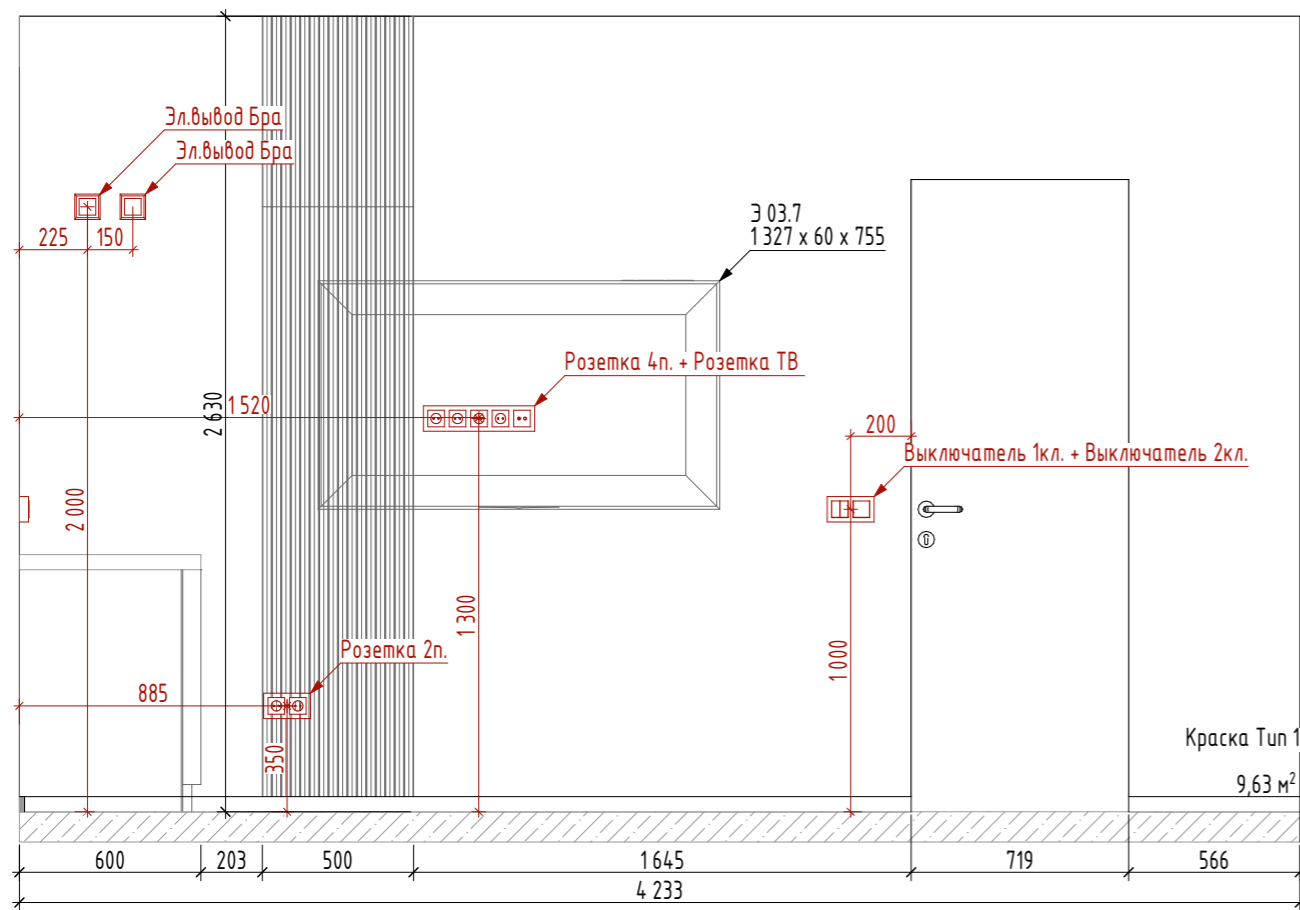

3.01

1:25

3.02

1:25

3.03

1:25

Ведомость декоративных панелей для стен		Кол-во
Наименование		шт
	Декоративные панели 2000x250x13	3

Ведомость отделочных материалов. Стены		Кол-во
Наименование		м²
	Панель в цвет столешницы	0,9
	Краска Тип 1	27,4