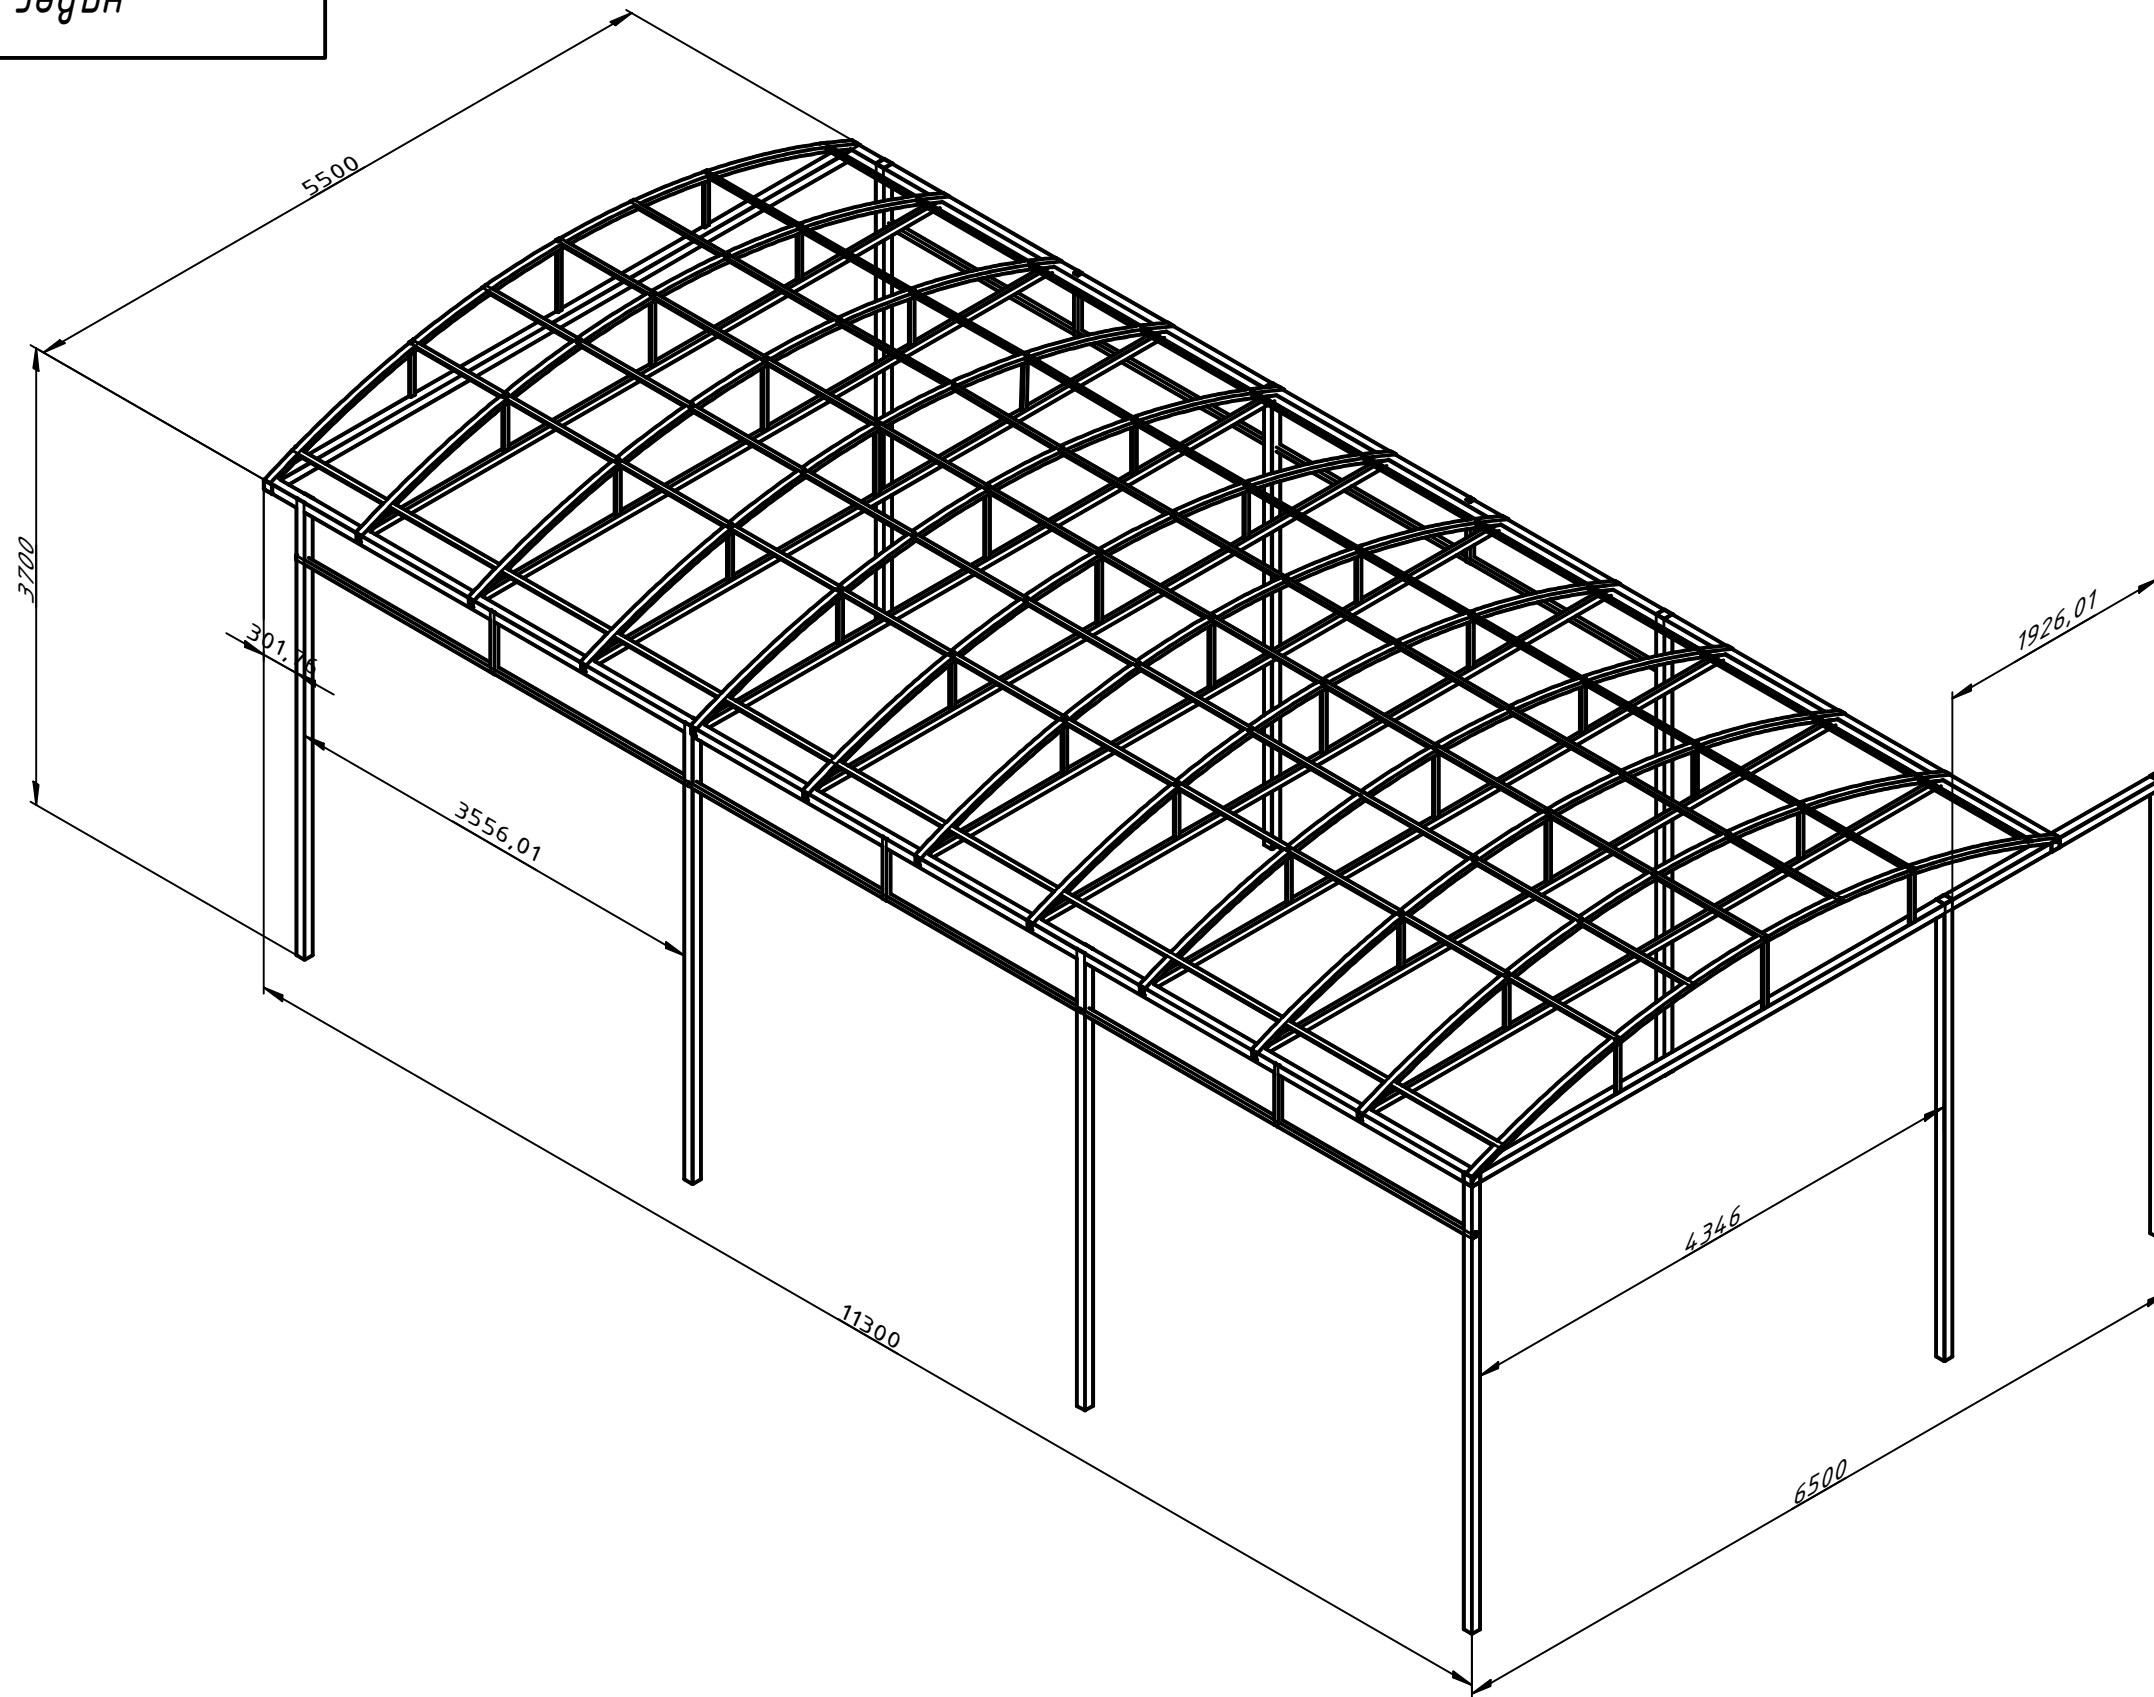

навес 1

Перв. примен.

Справ. №

A

Подп. и дата

Инв. № дубл.

Взам. инв. №

Подп. и дата

Инв. № подл.

					<b>навес 1</b>			
Изм.	Лист	№ докум.	Подп.	Дата		Лит.	Масса	Масштаб
		old tree loft		05.05.2021			1373,6	0,02 : 1
Пров.						Лист	Листов	1
Т. контр.					<b>Металл</b>			
Нач.отд.								
Н. контр.								
Утв.								