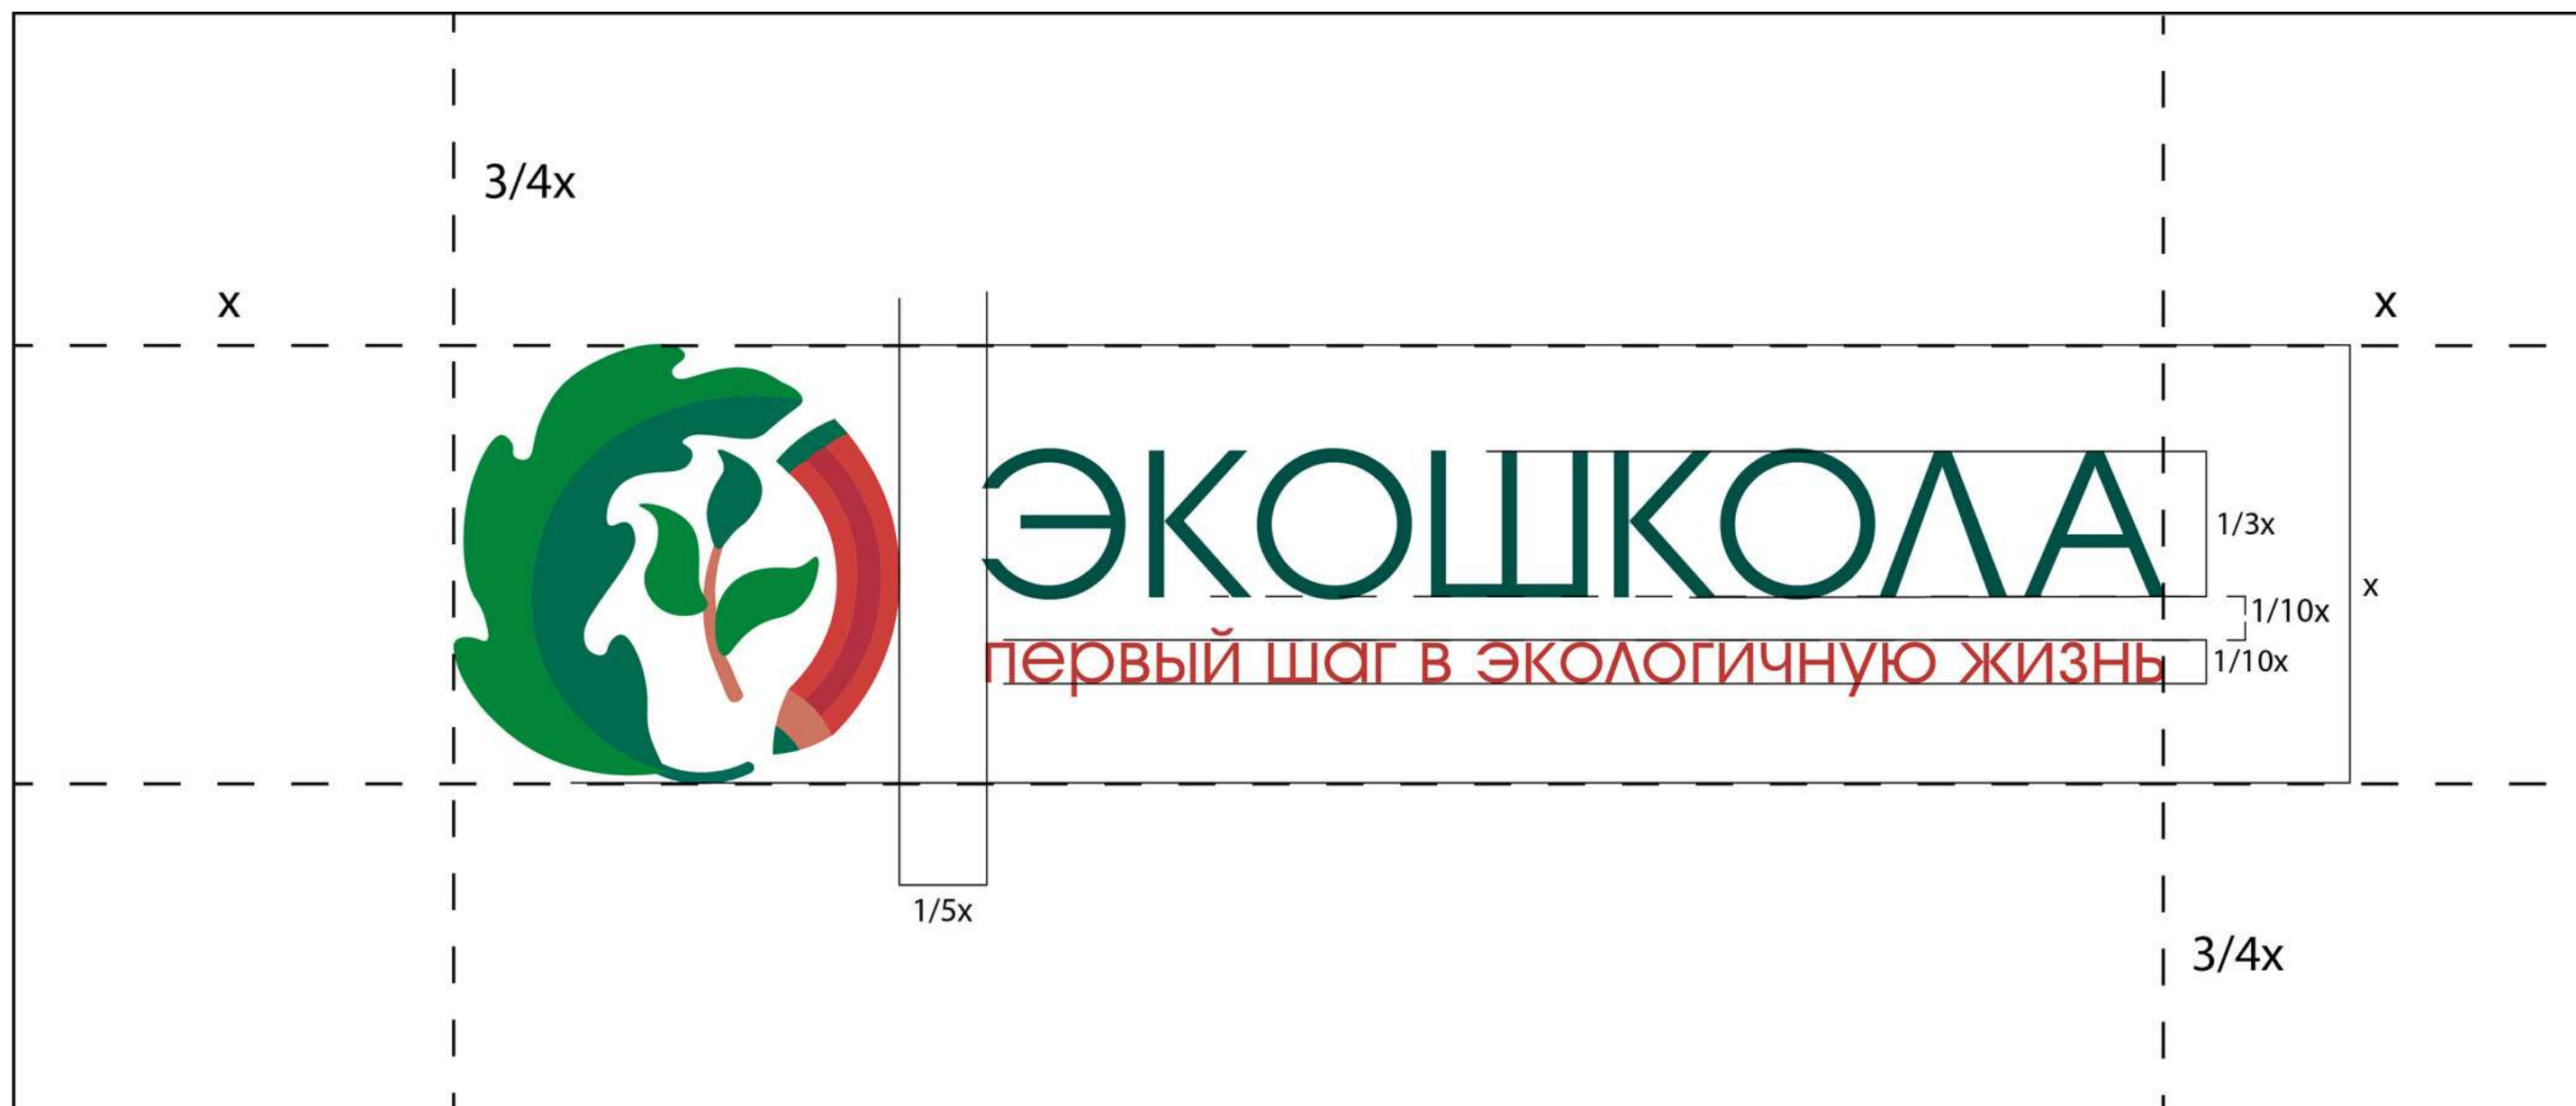

Поиск логотипа

Логотип

ЭКОШКОЛА
первый шаг в экологичную жизнь

Строение логотипа

Поиск паттерна

Цвета

RGB 0,1 07,78
CMYK 89,32,75,23
HSB 1 64,1 00,42

RGB 206,63,60
CMYK 1 3,86,74,3
HSB 1 ,71 ,81