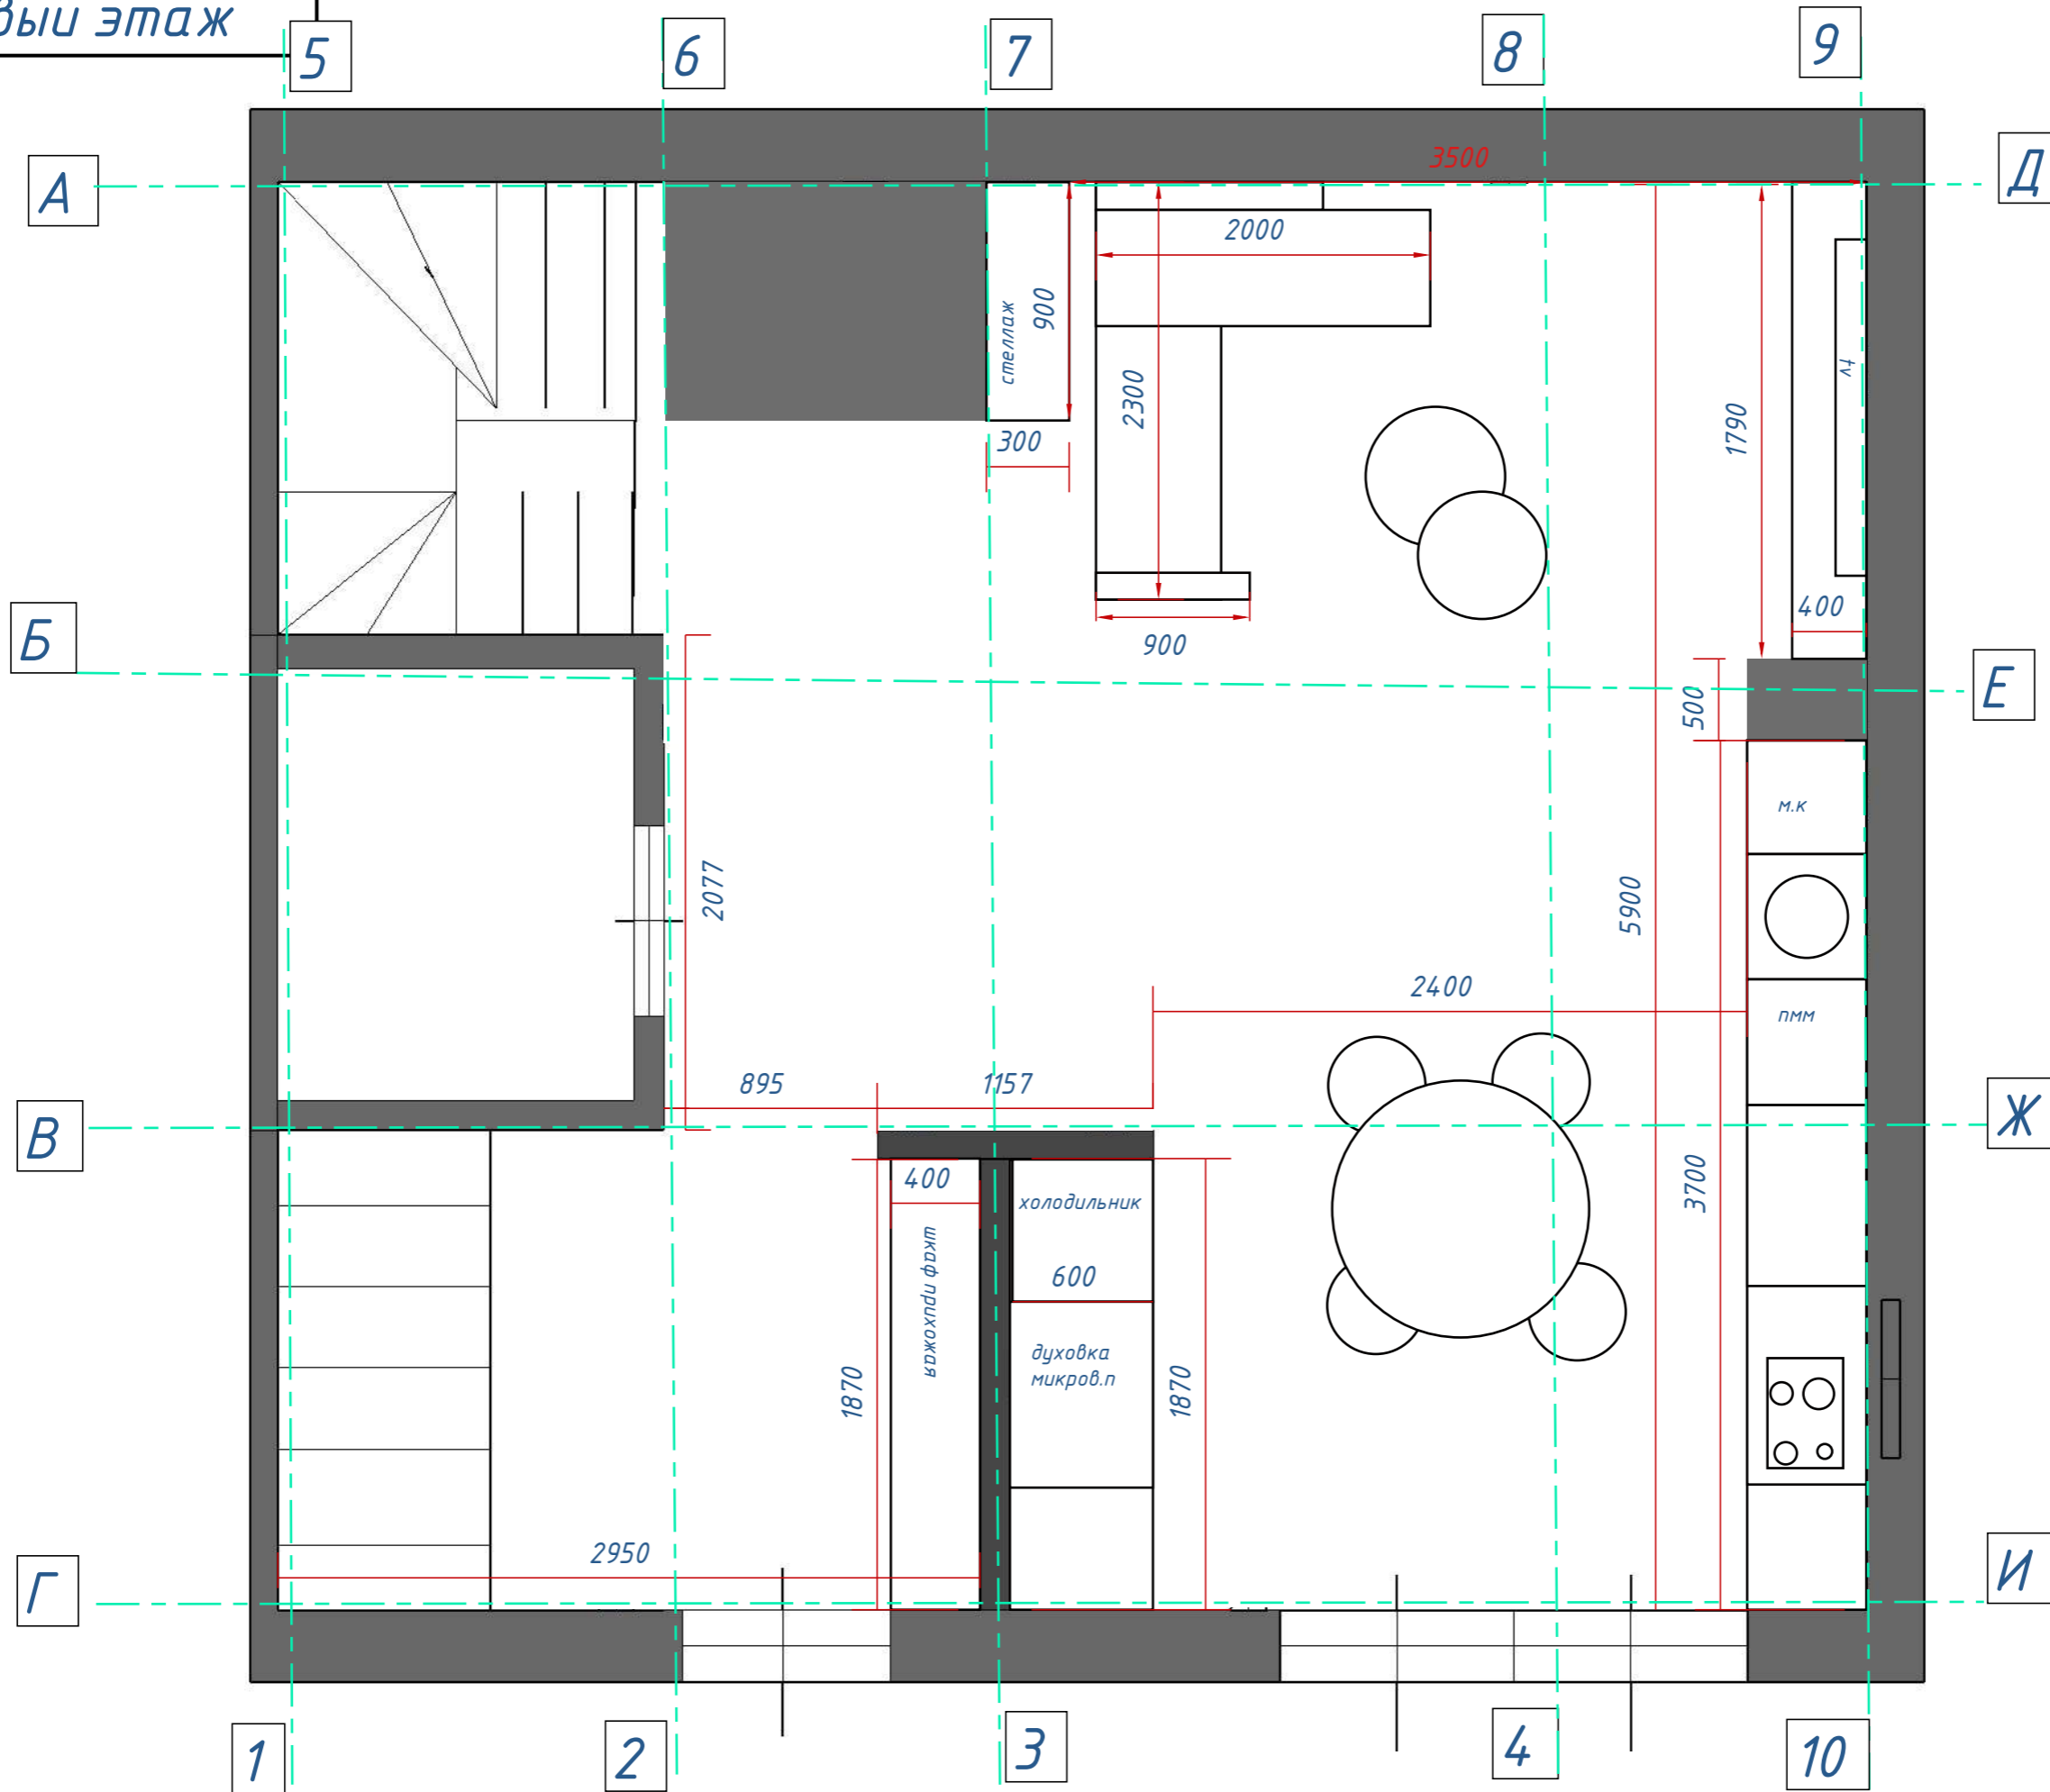

Первый этаж

Инв. № подл.	Подп. и дата
Взам. инв. №	Инв. № дубл.
Подп. и дата	Подп. и дата

Изм.	Лист	№ докум.	Подп.	Дата

План расстановки мебели