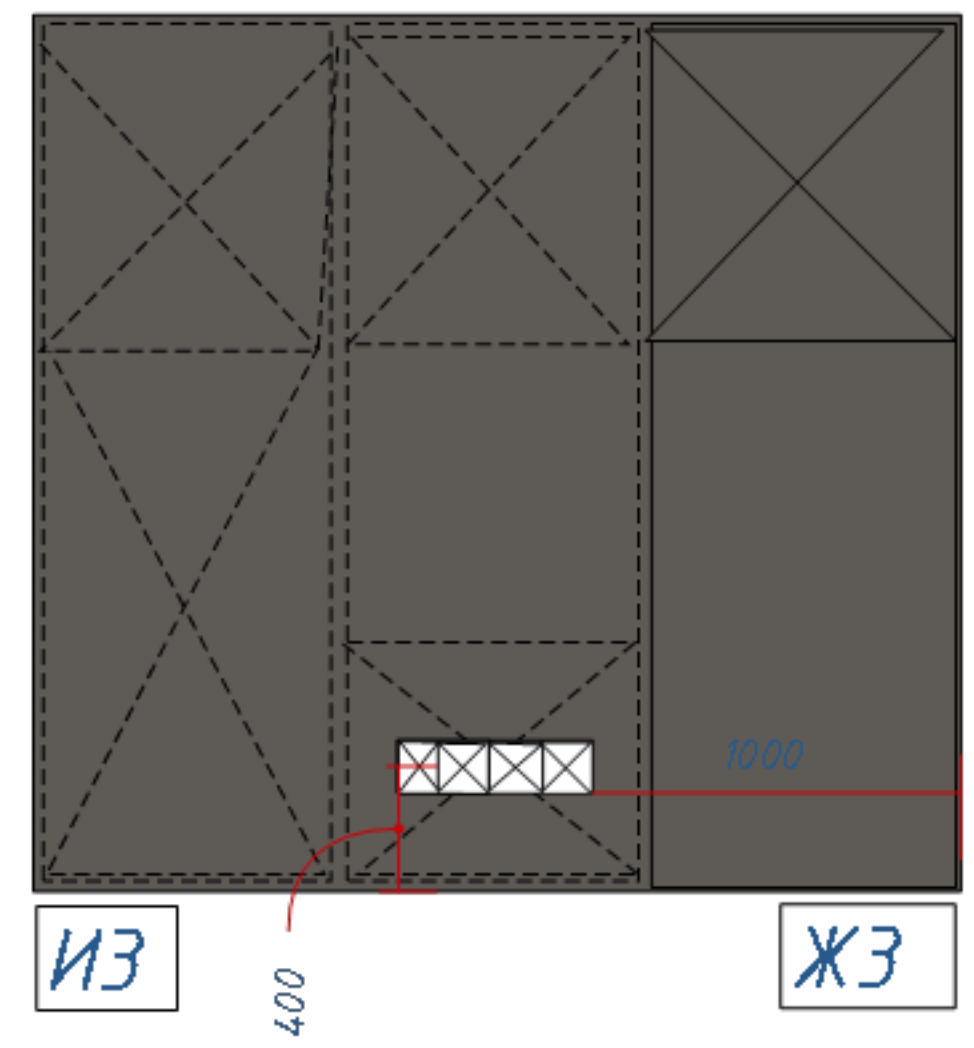

-СТЕНЫ: ШЕЛК ЦВЕТ (ПОДБИРАТЬ) ЧЕРНО-КОРИЧНЕВЫЙ
- ПЛИНТУС ПОД ПОКРАСКУ. В ЦВЕТ СТЕН\
- МЕБЕЛЬ: В ЦВЕТ СТЕН + ДУБ ТЕПЛЫЙ