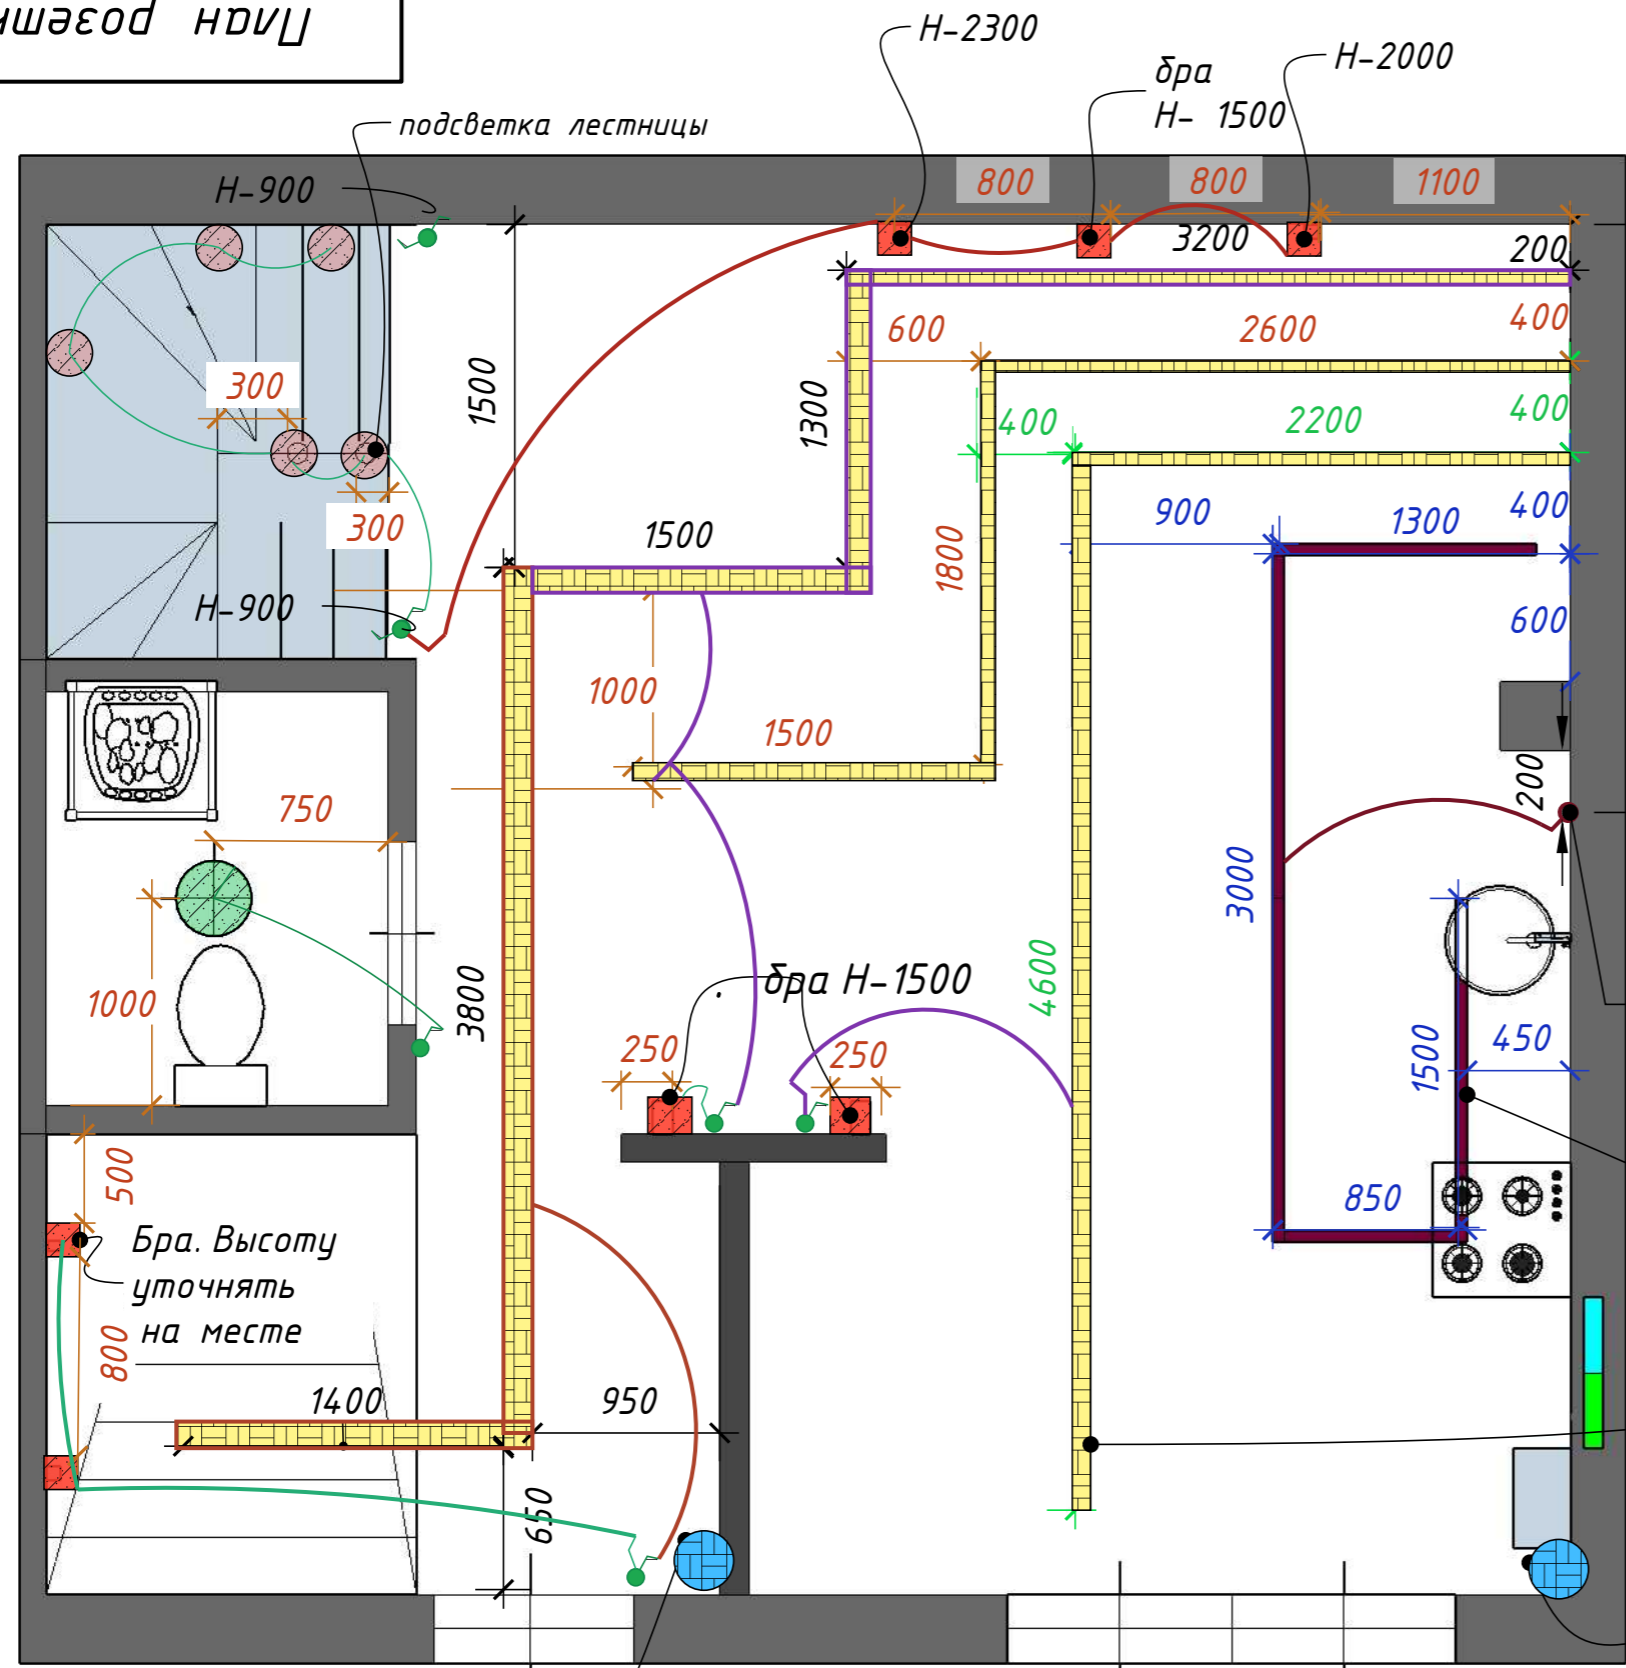

План розетки

- проходной выключатель
- выключатель
- Трековый светильник. Магнитный
- Профиль встроенный со светодиодной подсветкой
- Вывод для подсветки в мебели
- Освещение в с/у
- Бра
- Освещение лестницы

трековый светильник, магнитный

контур профиля + светодиодная лента + рассеиватель.

вывод для подсветки H-2500

вывод для подсветки H-2500

Инв. № подл.	Подп. и дата
Взам. инв. №	Инв. № дубл.
Подп. и дата	Подп. и дата