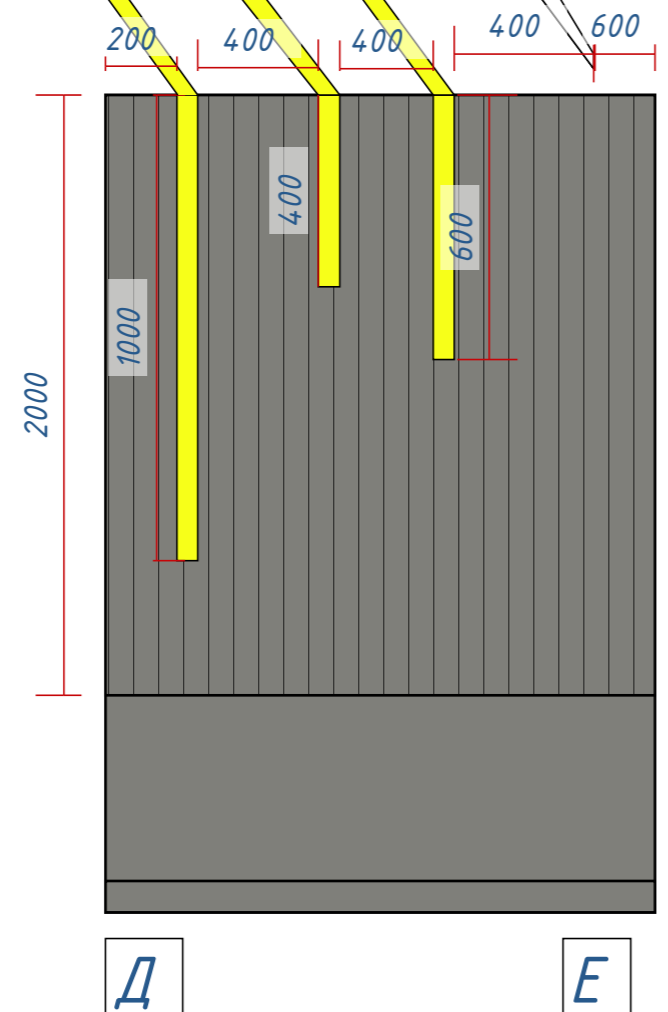

План расстановки мебели

Инв. № подл.	Подп. и дата
Взам. инв. №	Инв. № дубл.
Подп. и дата	Подп. и дата

- Краска
- Панели O,гас Décor H-2000
- Керамогранит Amber vein pol 600*1200
- Керамогранит Турино блек 45*90*9