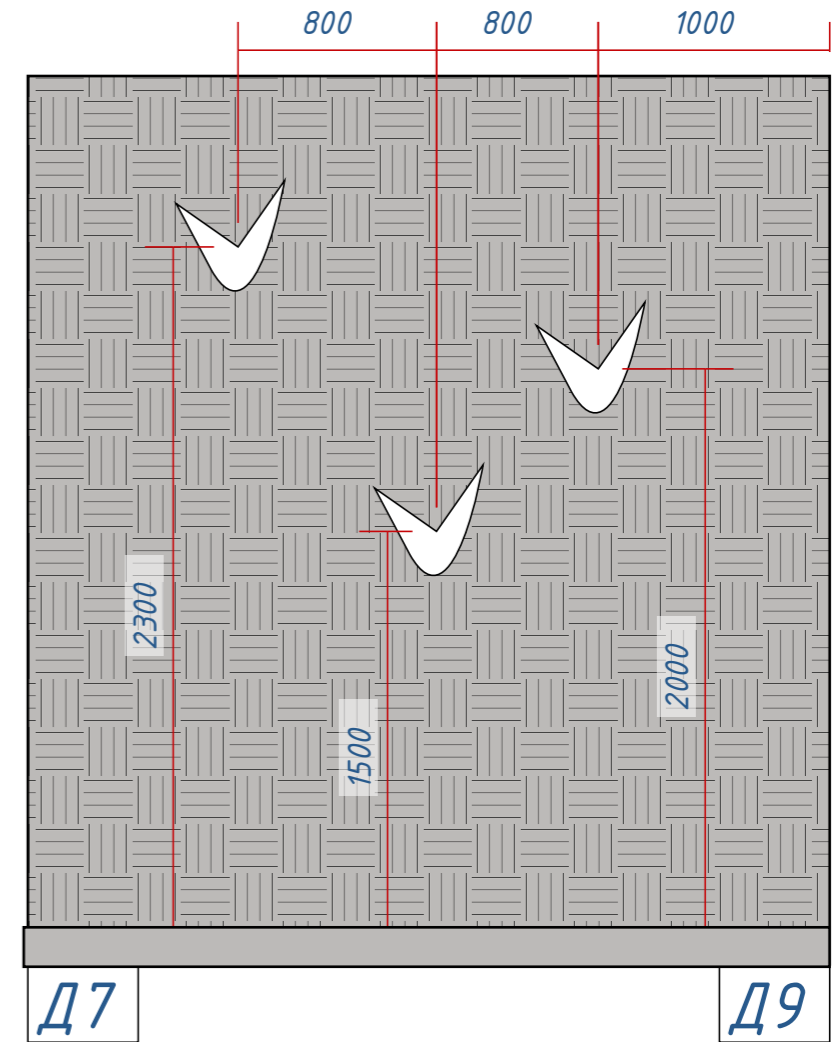

ДЕКОРТАВНОЕ ПОКРЫТИЕ - ЩЕЛК

ПЛИНТУС В ЦВЕТ СТЕН

Инв. № подл.	Подп. и дата
Взам. инв. №	Инв. № дубл.
Подп. и дата	Подп. и дата

Изм.	Лист	№ докум.	Подп.	Дата

СТЕНЫ 1 ЭТАЖ

Лист
6