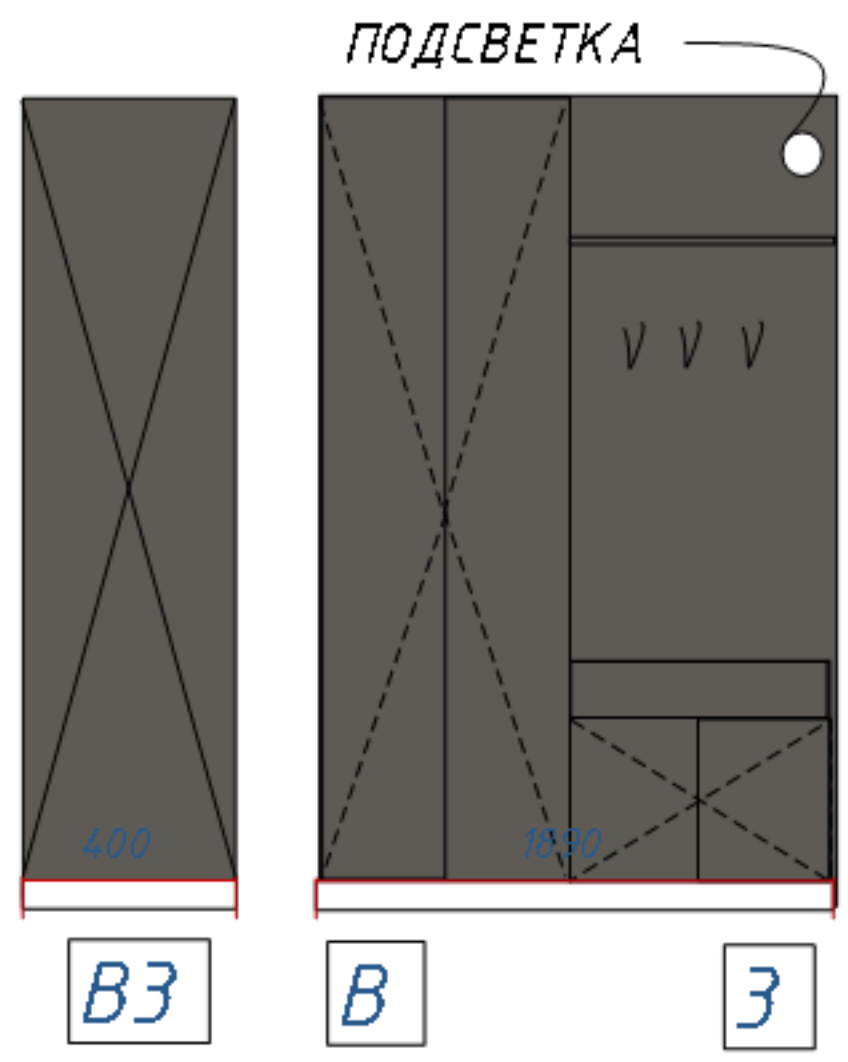

_____

-СТЕНЫ: ШЕЛК ЦВЕТ (ПОДБИРАТЬ) ЧЕРНО-КОРИЧНЕВЫЙ
- ПЛИНТУС ПОД ПОКРАСКУ. В ЦВЕТ СТЕН\
- МЕБЕЛЬ: В ЦВЕТ СТЕН + ДУБ ТЕПЛЫЙ

_____

покрытие Шелк

_____

краска. в цвет

H-300

Инв. № подл.	Подп. и дата
Взам. инв. №	Инв. № дубл.
Подп. и дата	Подп. и дата

Изм.	Лист	№ докум.	Подп.	Дата

развертки стен