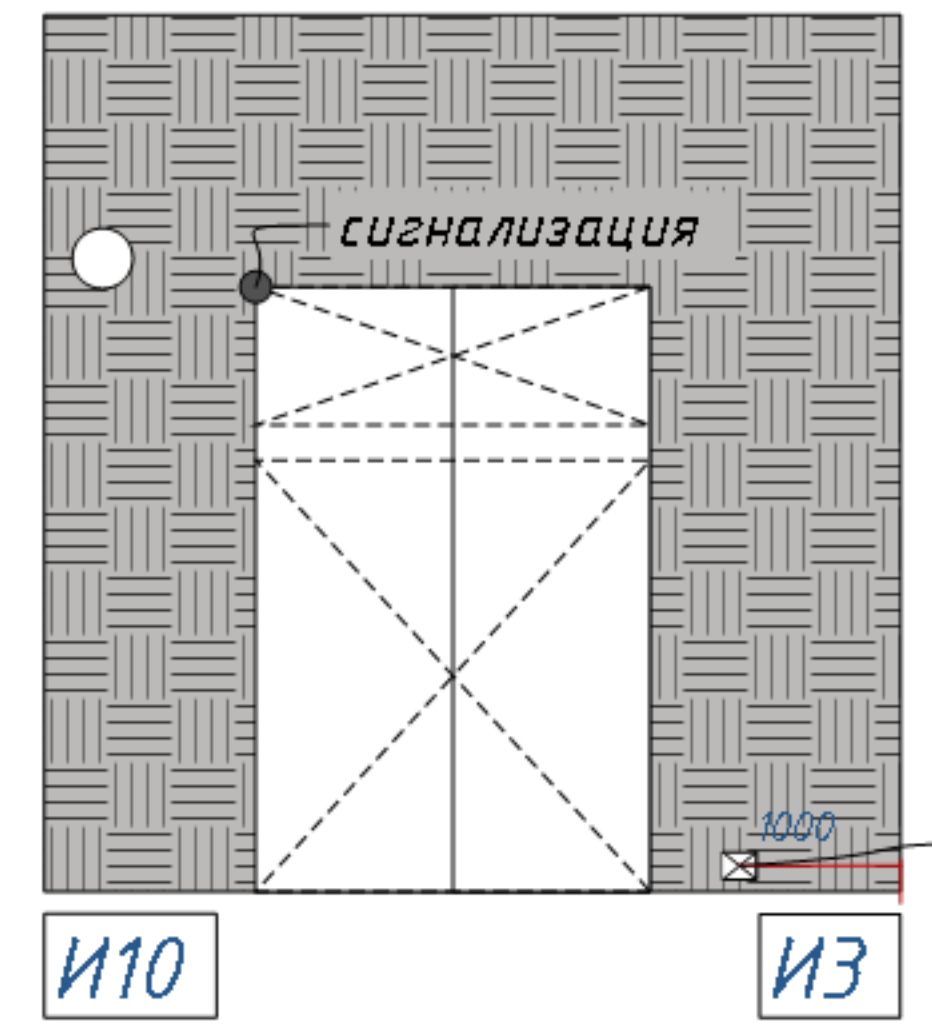

-СТЕНЫ: ШЕЛК ЦВЕТ (ПОДБИРАТЬ) ЧЕРНО-КОРИЧНЕВЫЙ
- ПЛИНТУС ПОД ПОКРАСКУ. В ЦВЕТ СТЕН\
- МЕБЕЛЬ: В ЦВЕТ СТЕН + ДУБ ТЕПЛЫЙ