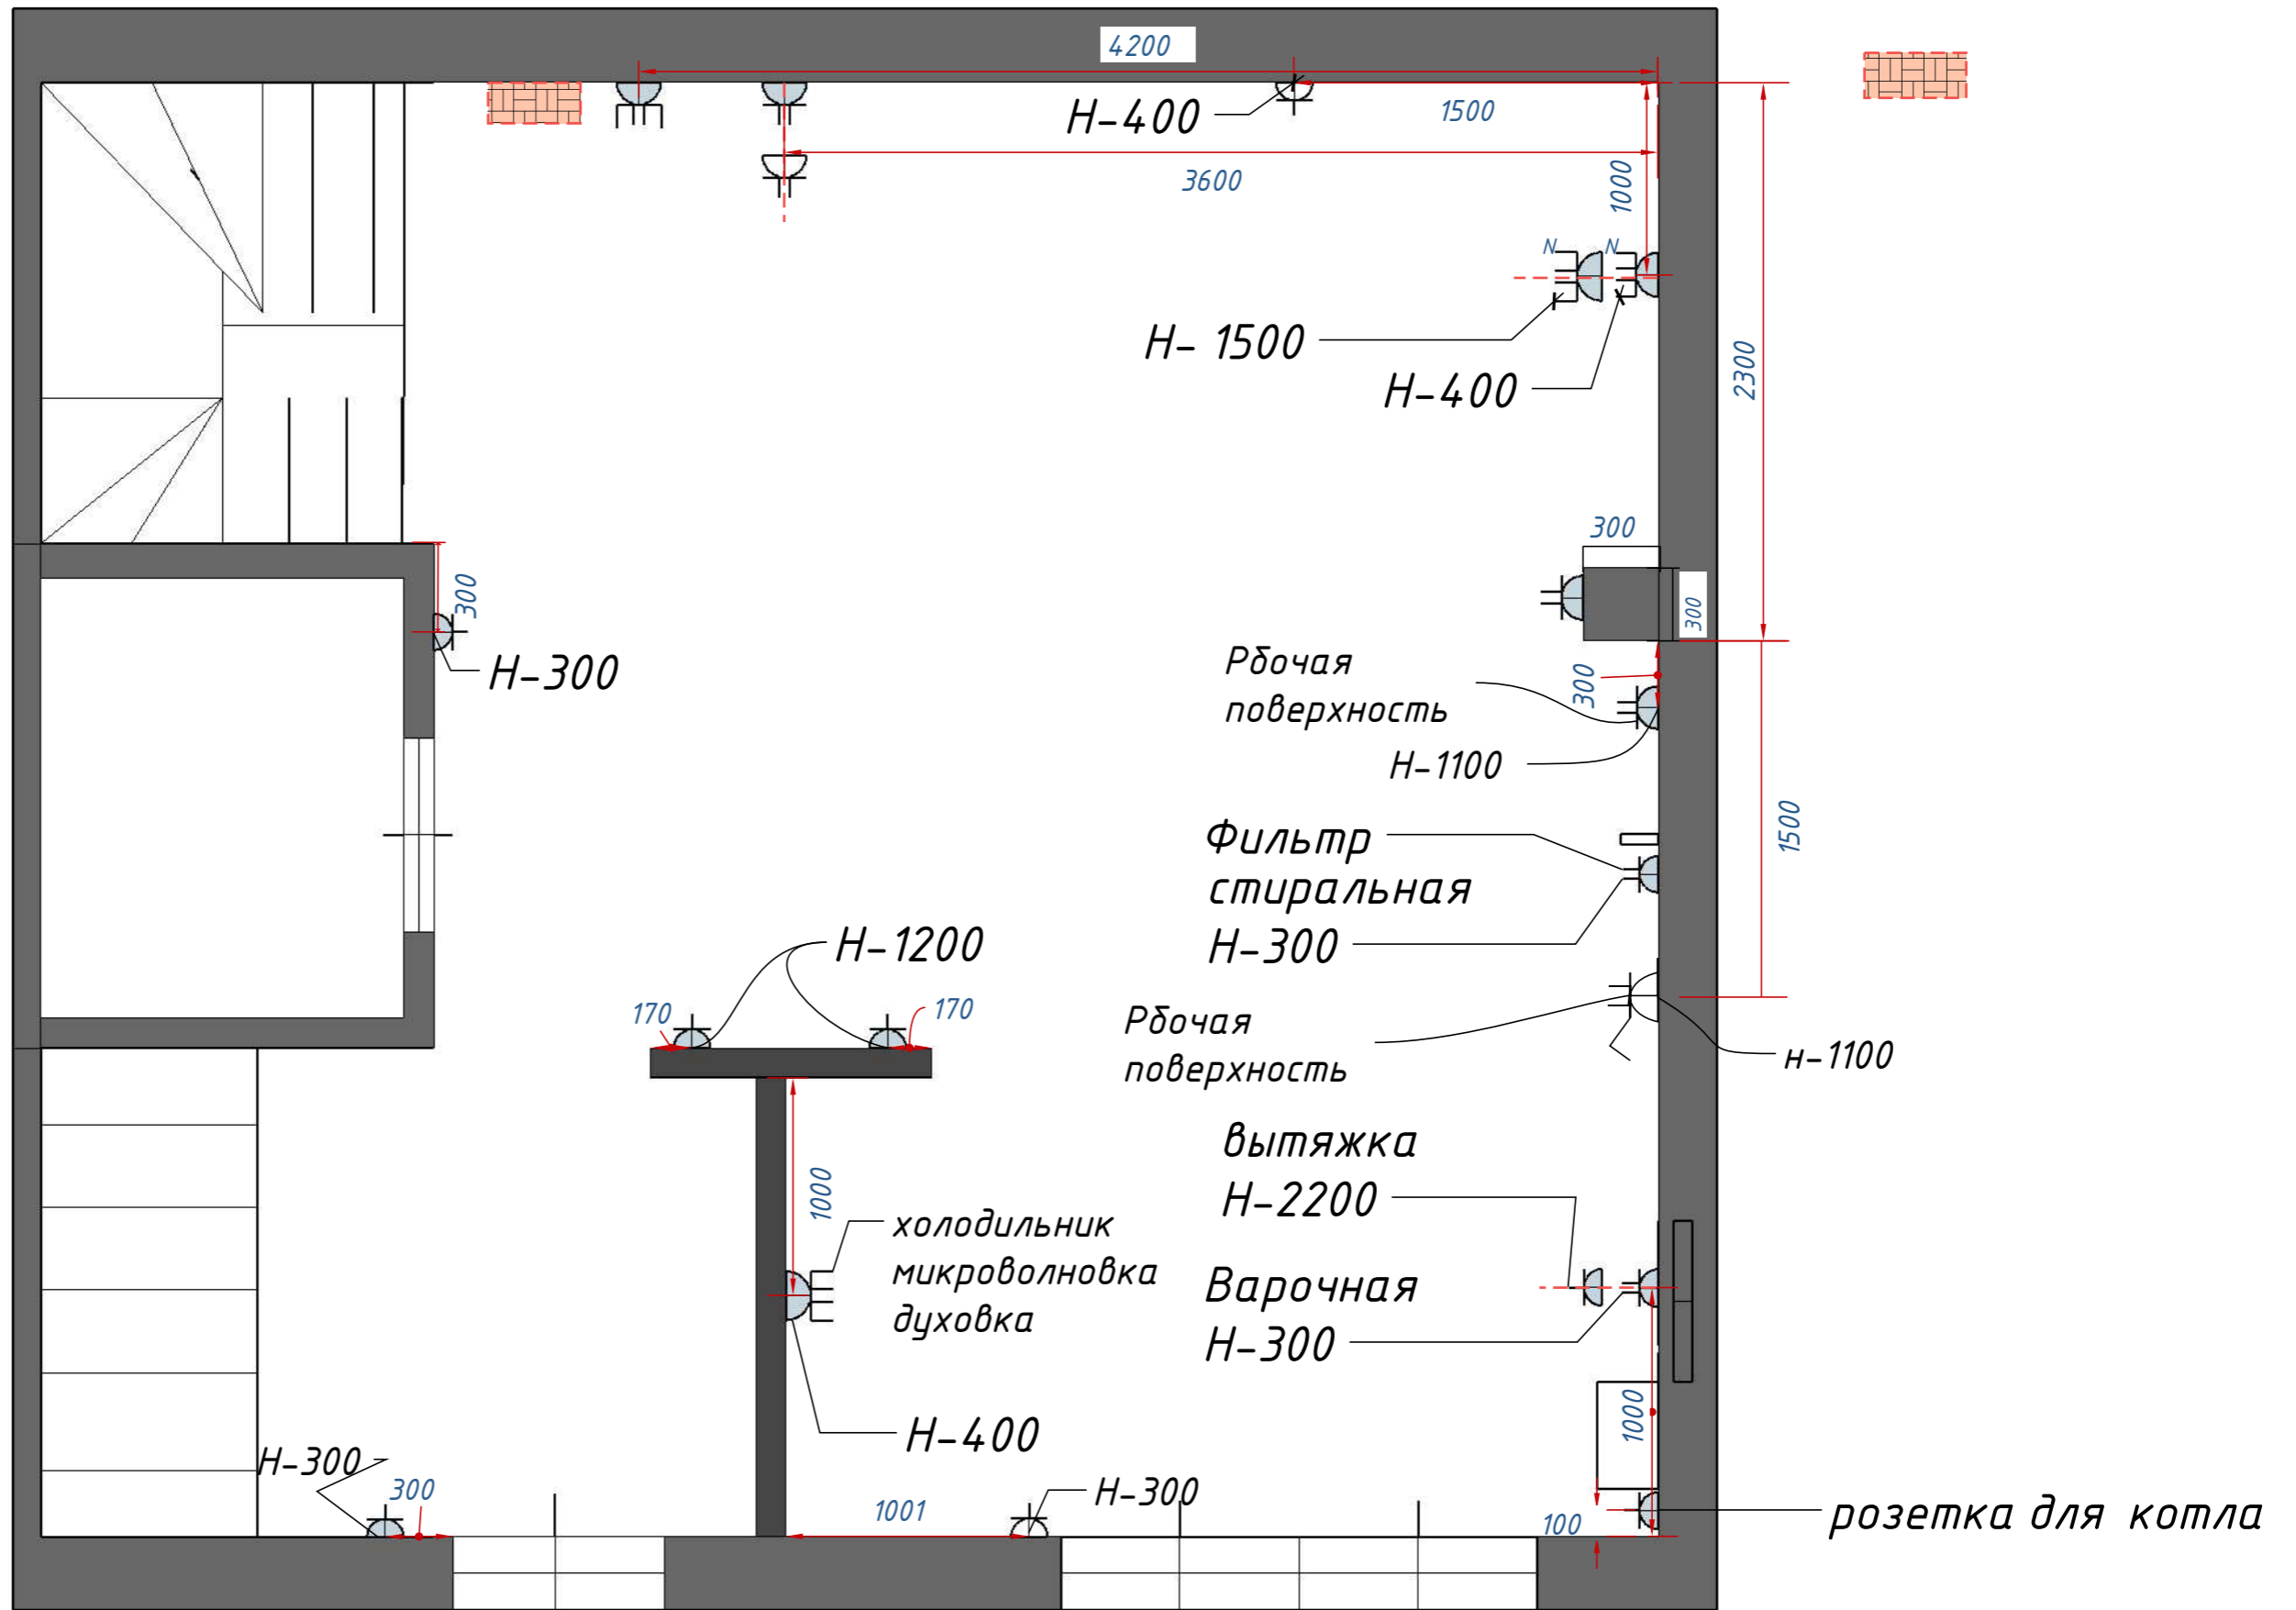

Инв. № подл.	Подп. и дата
Взам. инв. №	Инв. № дубл.
Подп. и дата	Подп. и дата

Изм.	Лист	№ докум.	Подп.	Дата