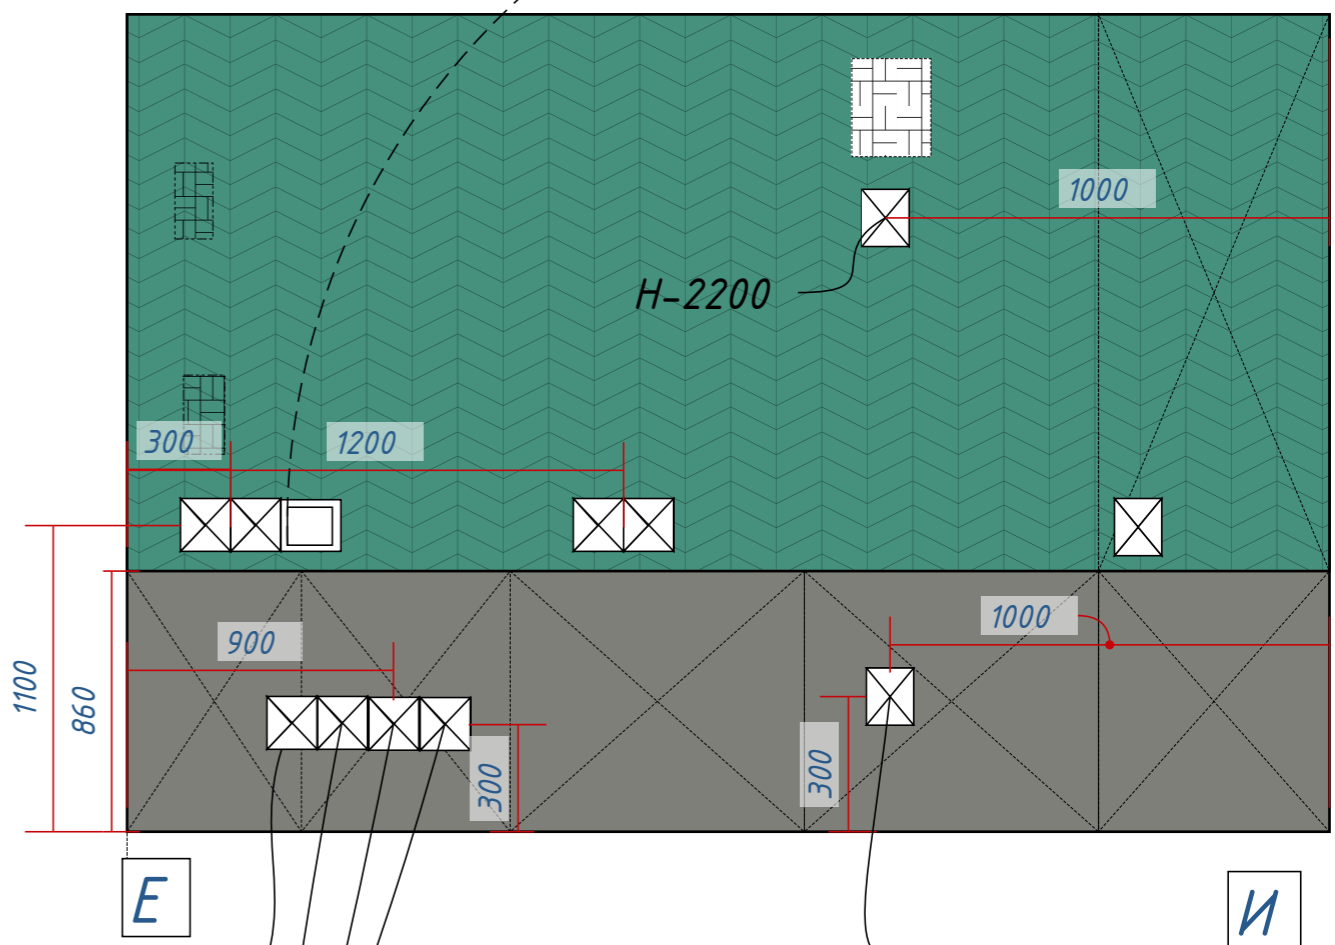

План расстановки мебели

Инв. № подл.	Подп. и дата
Взам. инв. №	Инв. № дубл.
Подп. и дата	Подп. и дата

- Краска
- Панели O,гас Décor H-2000
- Керамогранит Amber vein pol 600*1200
- Керамогранит Турино блек 45*90*9