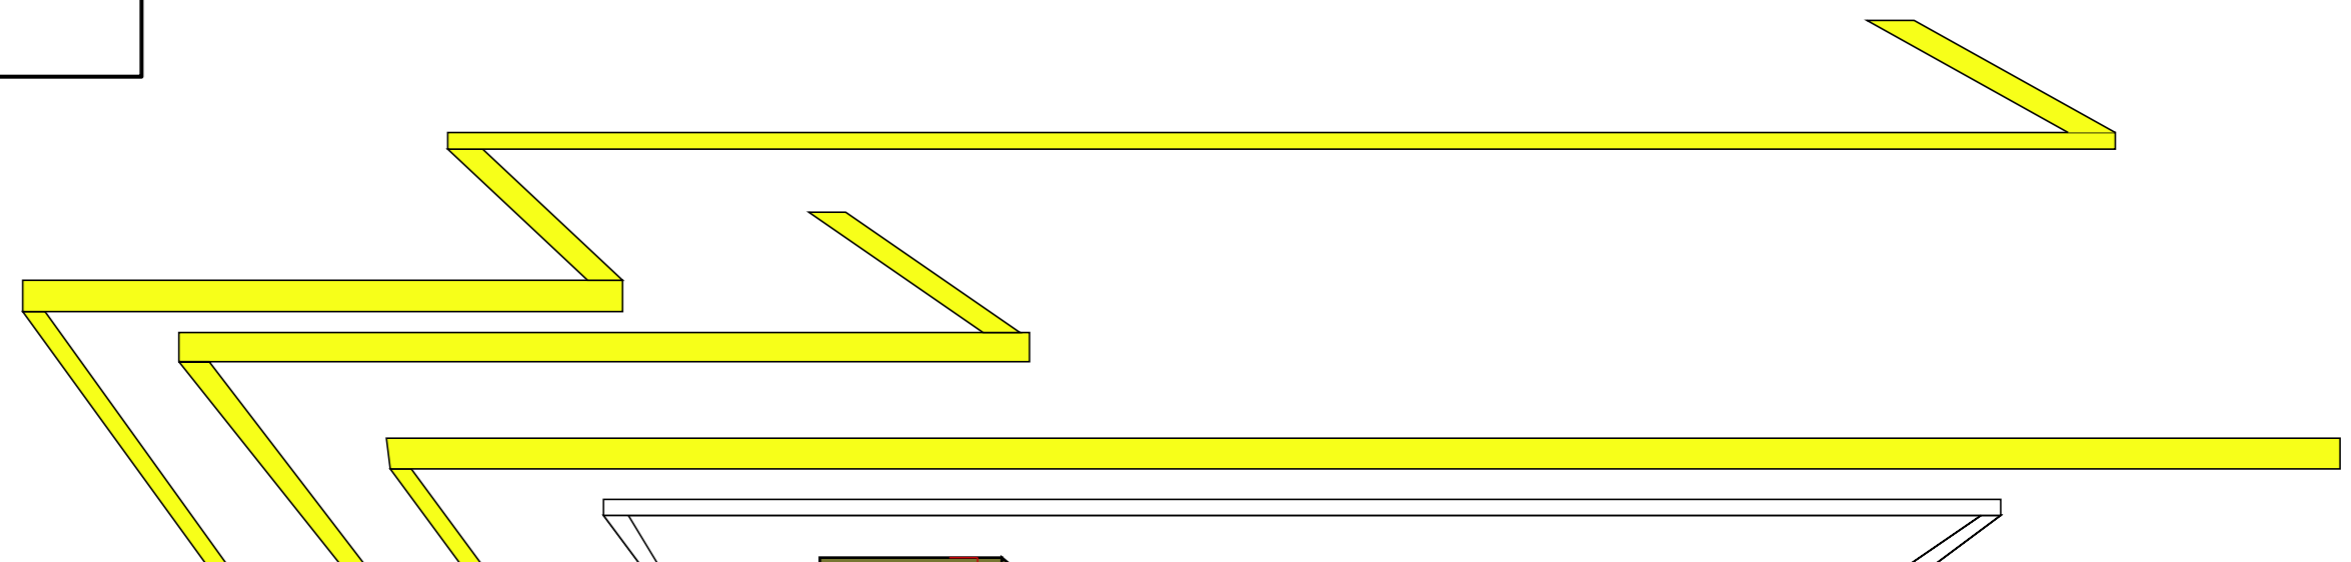

План расстановки мебели

Инв. № подл.	Подп. и дата
Взам. инв. №	Инв. № дубл.
Подп. и дата	Подп. и дата

- Краска
- Панели O,гас Décor H-2000
- Керамогранит Amber vein pol 600*1200
- Керамогранит Турино блек 45*90*9