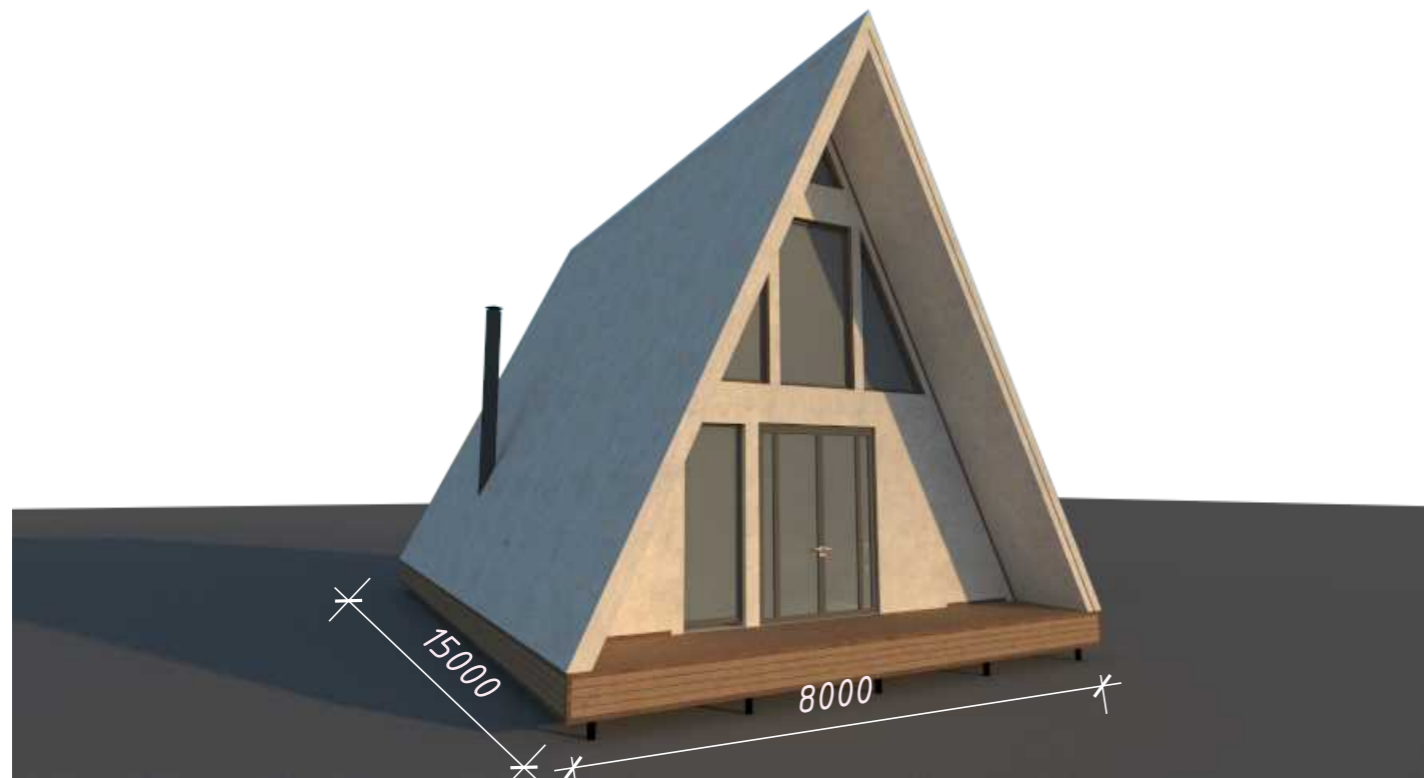

Сауна

Постирочная

гостевой с/у

Согласовано

Инв. № подл.
Подп. и дата
Взам. инв. №

Презентация проекта						площадь дома 120 м2		
Изм.	Кол. уч.	Лист	№ док.	Подп.	Дата	Стадия	Лист	Листов
Разраб.		<Author>			19.12.22			
Н. Контр.		Панфилова			19.12.22			