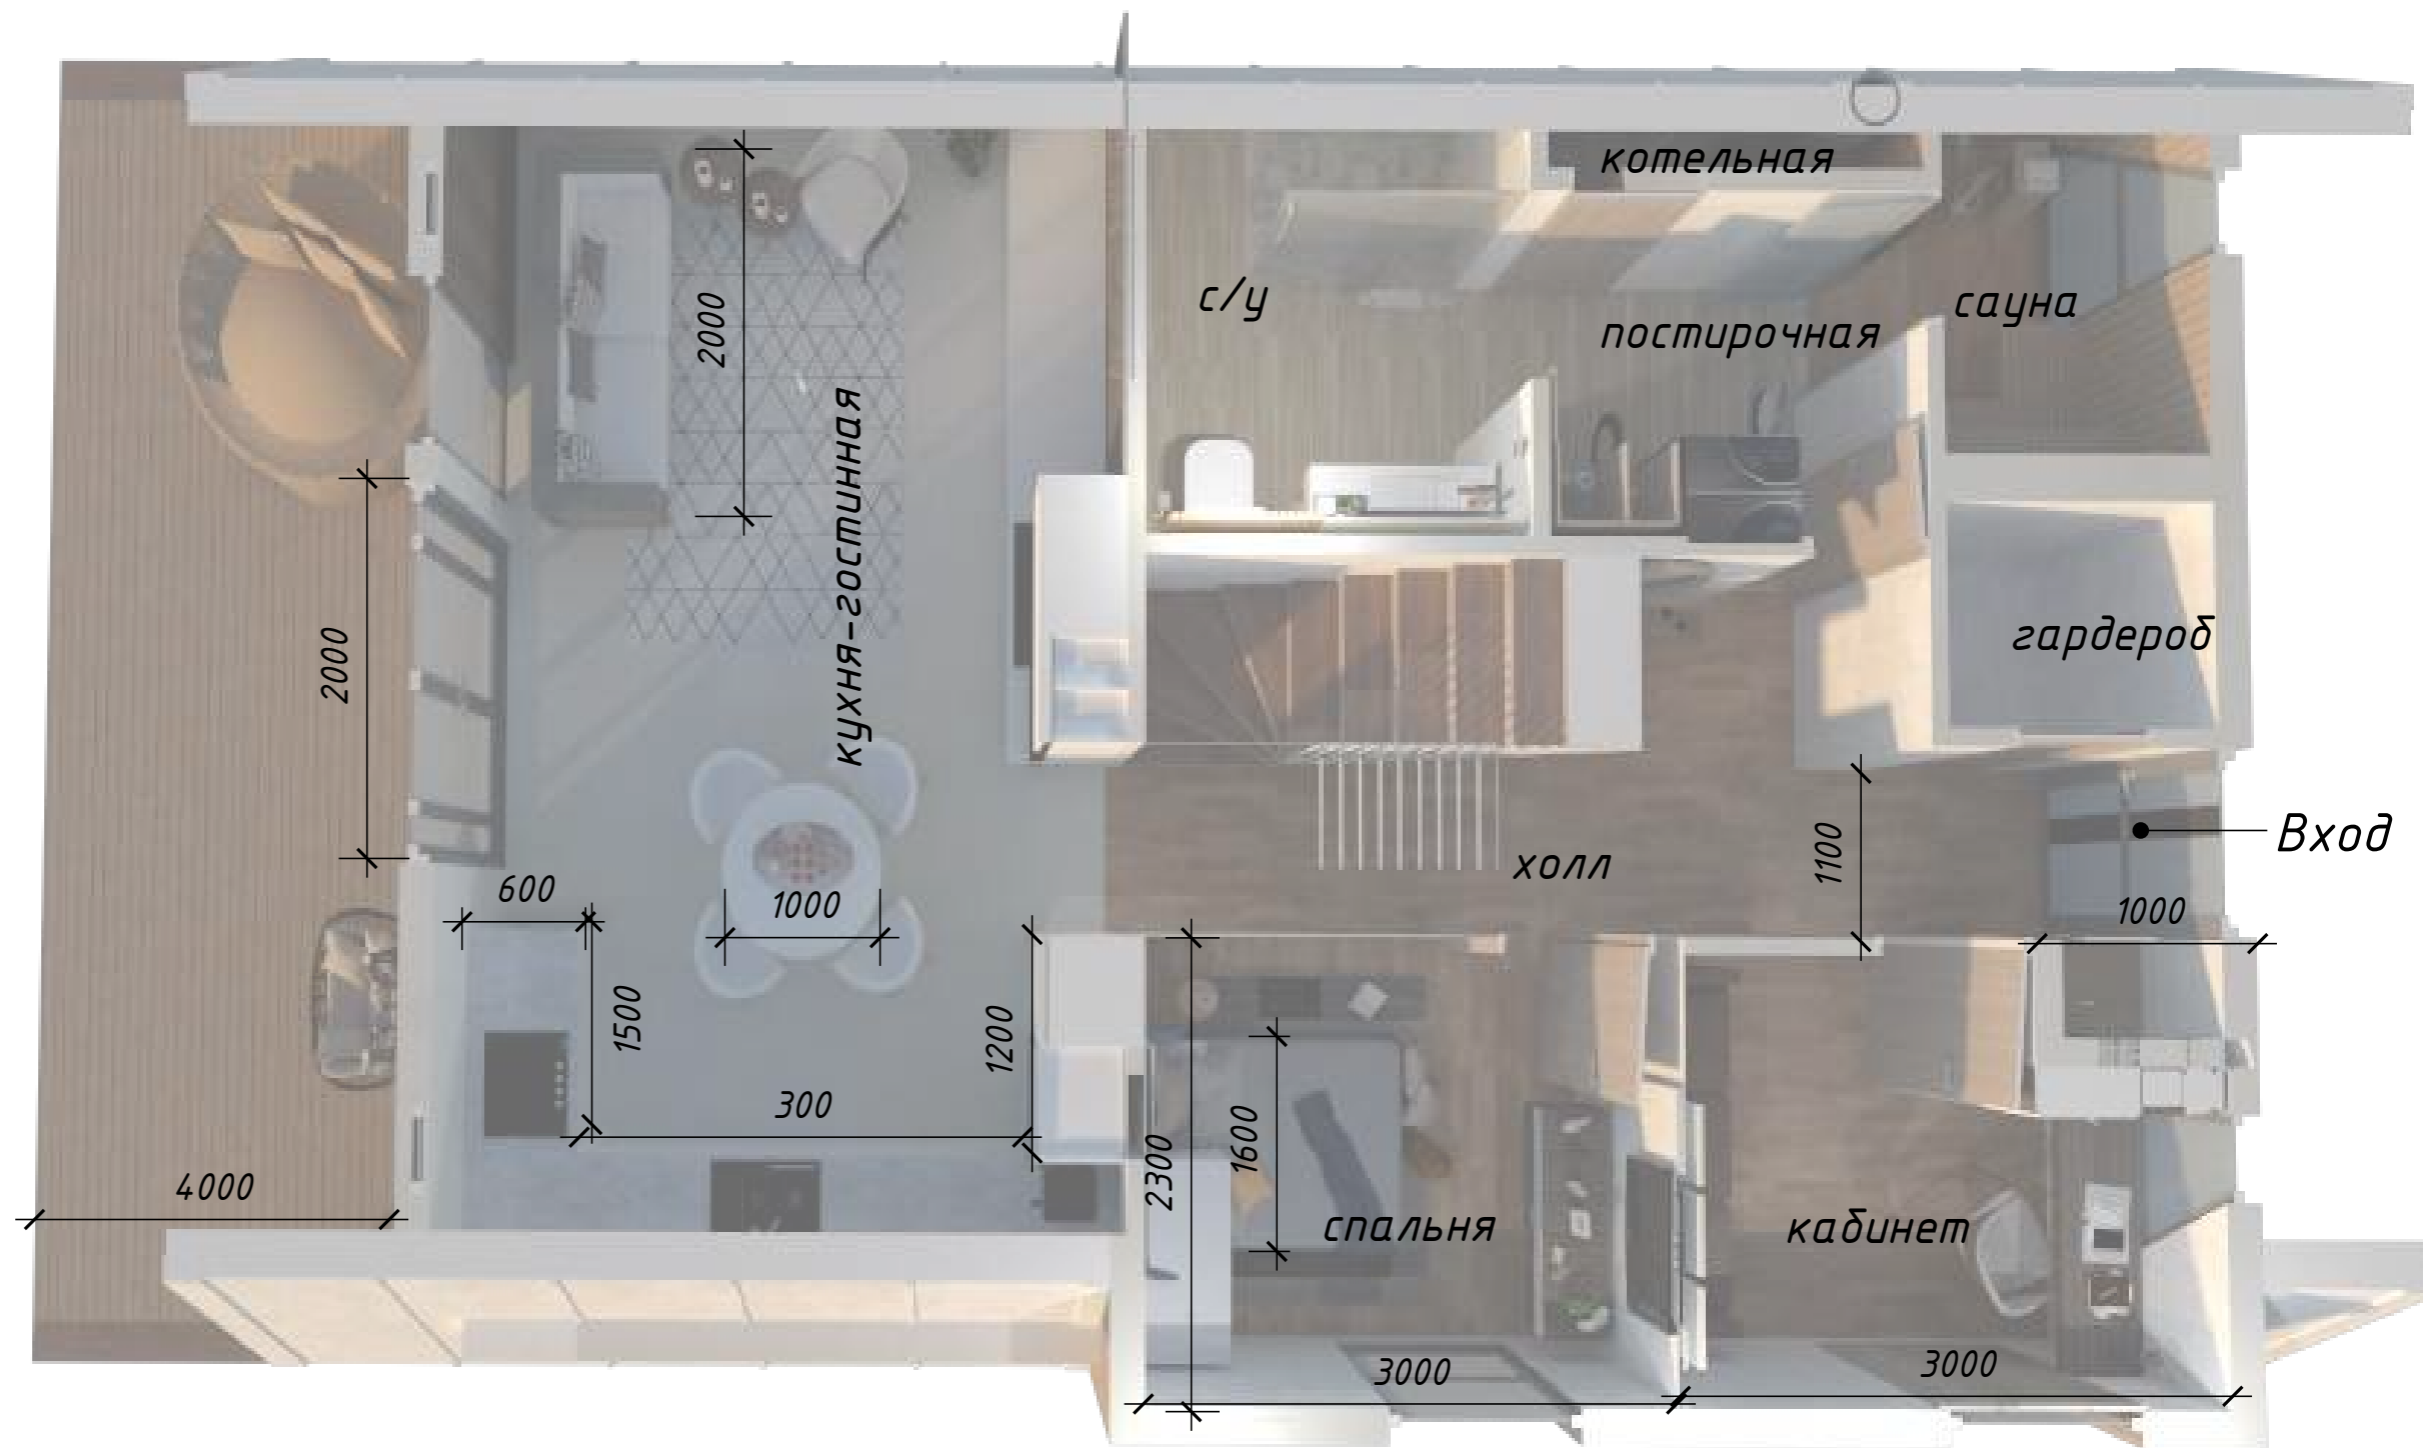

Сауна

Постирочная

гостевой с/у

Согласовано

Инв. № подл.
Подп. и дата
Взам. инв. №

Презентация проекта						площадь дома 120 м2		
Изм.	Кол. уч.	Лист	№ док.	Подп.	Дата	Стадия	Лист	Листов
Разраб.		<Author>			19.12.22			
Н. Контр.		Панфилова			19.12.22			

выход на террасу

кабинет

спальня

вход в дом

Согласовано

Инв. № подл.
Подп. и дата
Взам. инв. №

						<i>Презентация проекта</i>			
						<i>площадь дома 120 м2</i>			
<i>Изм.</i>	<i>Кол. уч.</i>	<i>Лист</i>	<i>№ док.</i>	<i>Подп.</i>	<i>Дата</i>		<i>Стадия</i>	<i>Лист</i>	<i>Листов</i>
							<i>РД</i>	<i>5</i>	<i>1</i>
<i>Разраб.</i>		<i><Author></i>			<i>19.12.22</i>				
<i>Н. Контр.</i>		<i>Панфилова</i>			<i>19.12.22</i>				