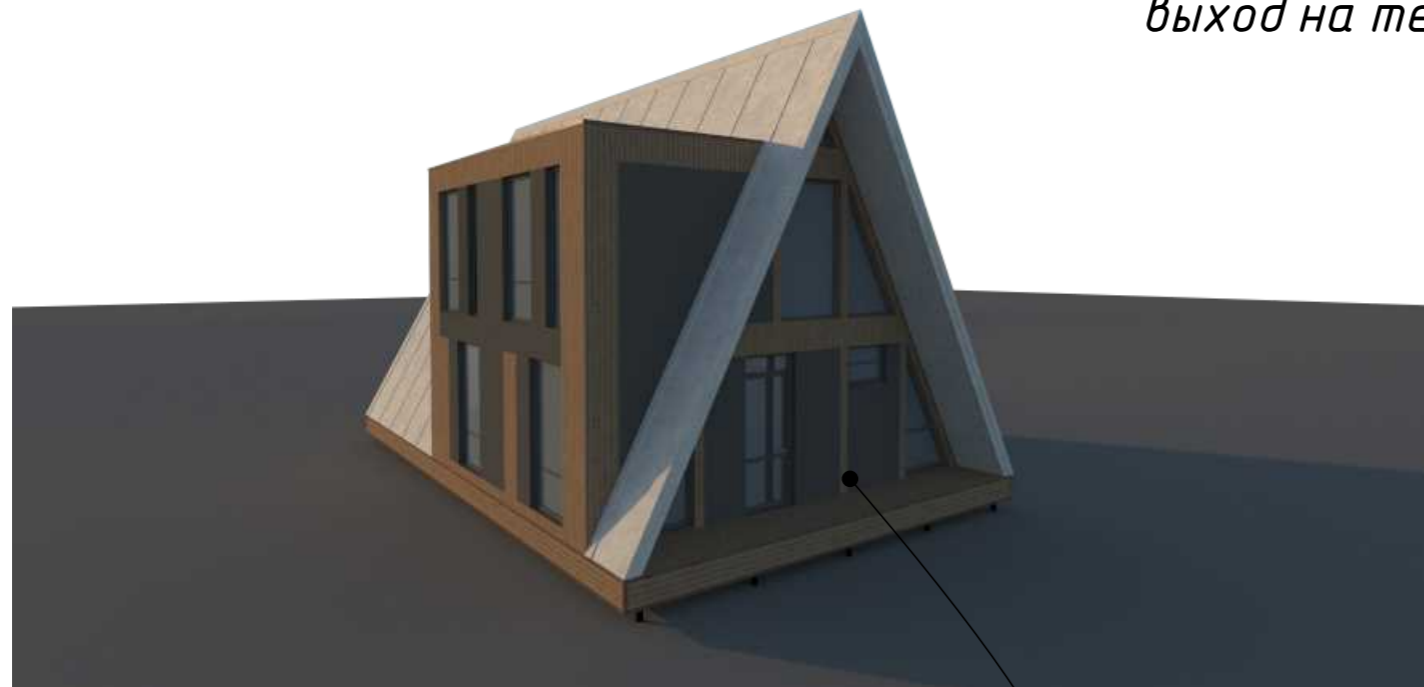

Сауна

Постирочная

гостевой с/у

Согласовано

Инв. № подл.
Подп. и дата
Взам. инв. №

Презентация проекта						площадь дома 120 м2		
Изм.	Кол. уч.	Лист	№ док.	Подп.	Дата	Стадия	Лист	Листов
Разраб.		<Author>			19.12.22			
Н. Контр.		Панфилова			19.12.22			