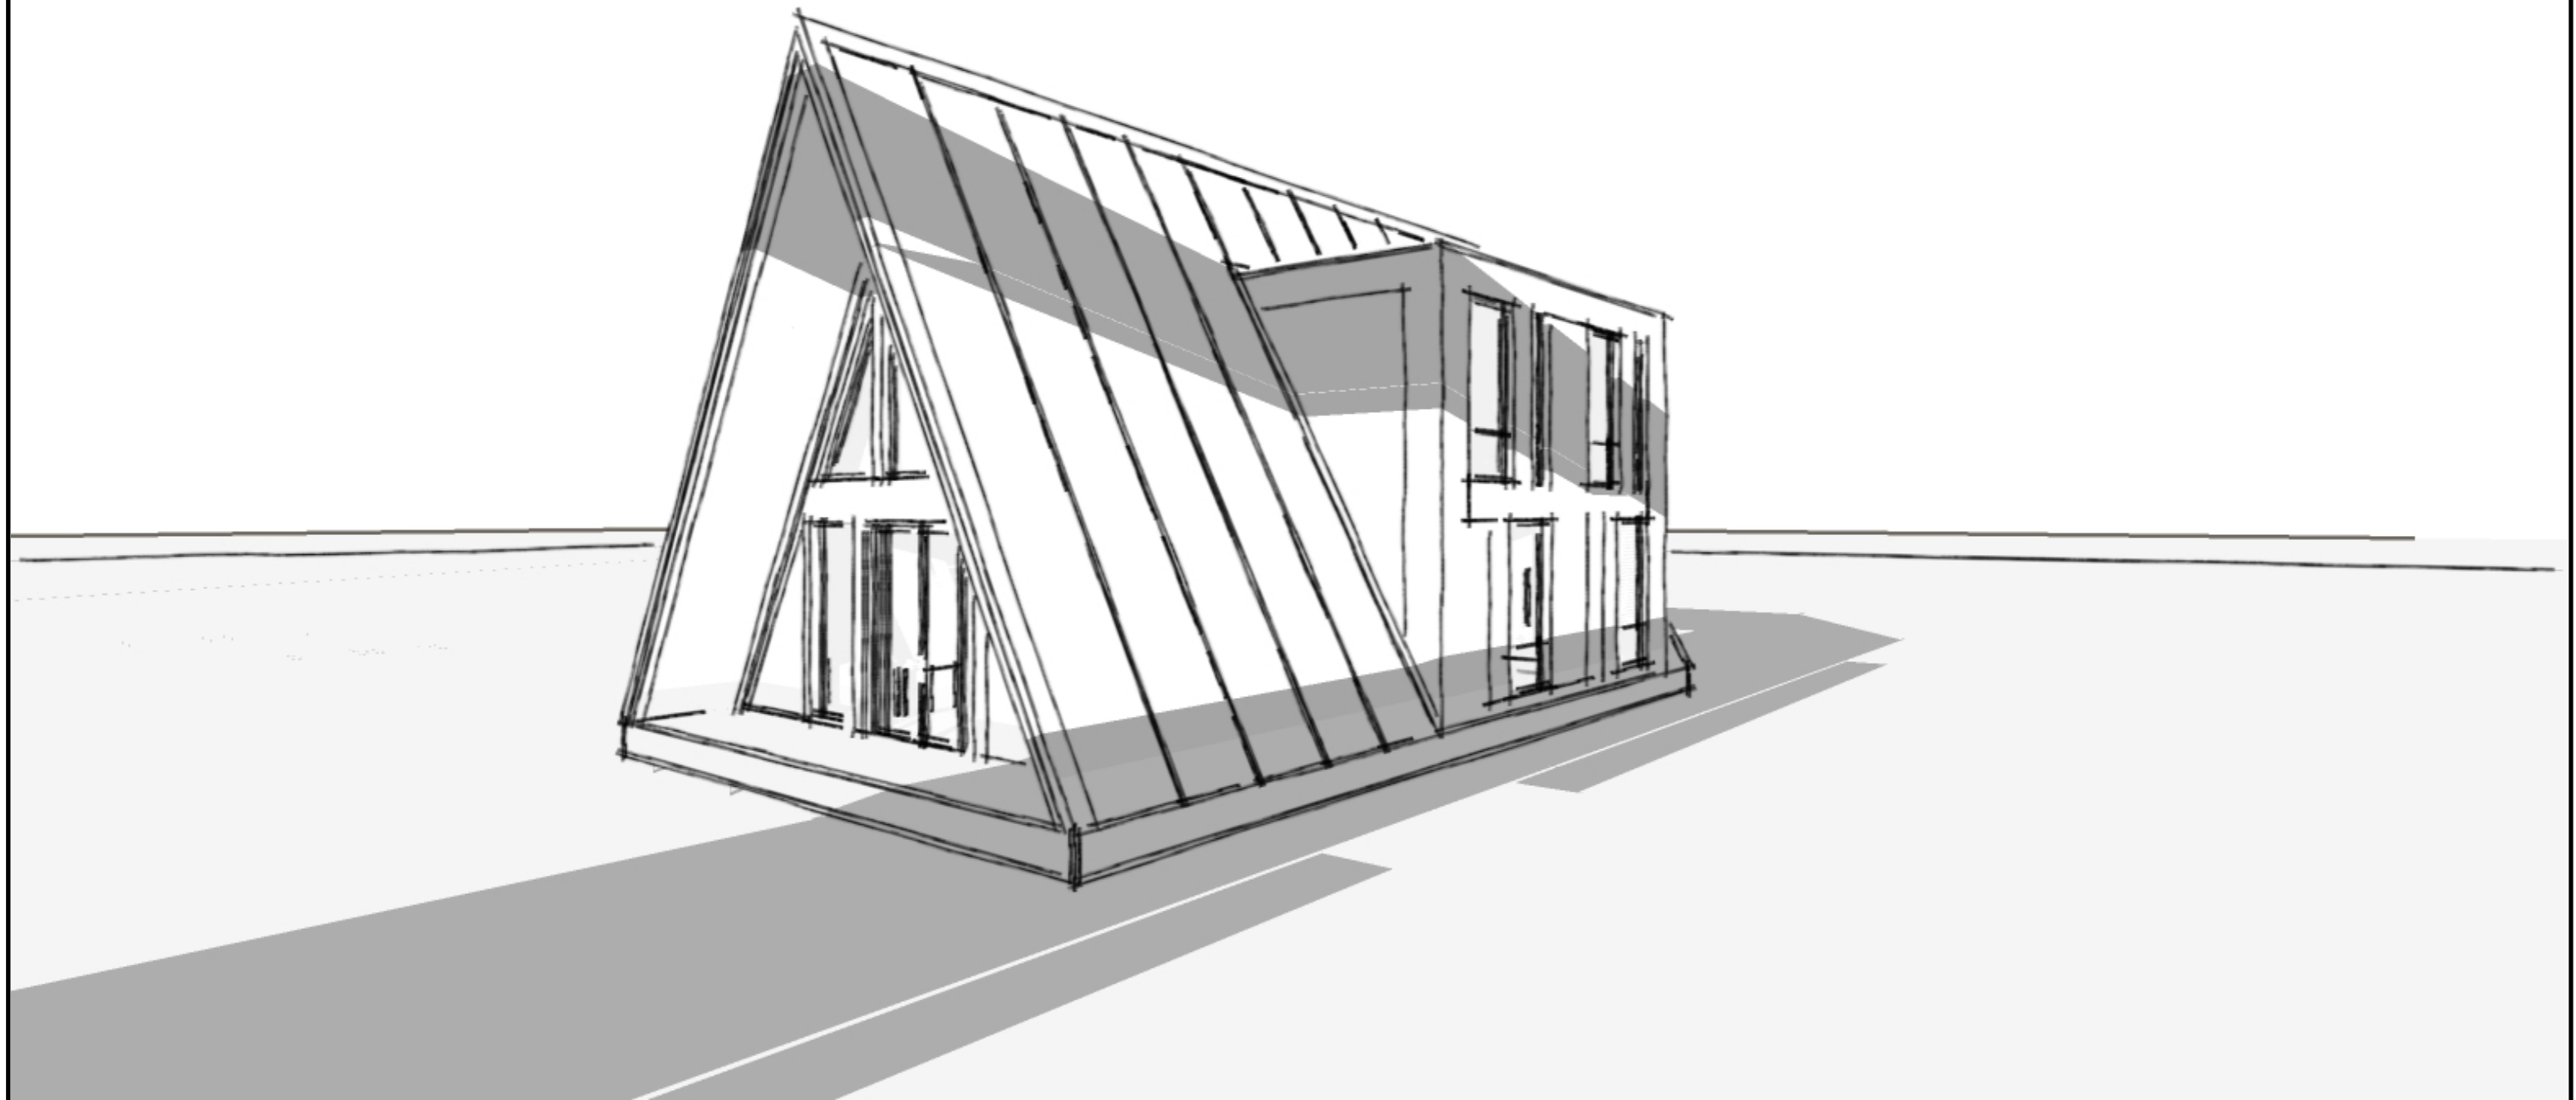

*Дизайн проект дома в стиле А-Фрагете
общей площадью 120 м2*

разработала : Панфилова Юлия

Студия мебели и интерьера "Меbel.асс"

адрес: Третьяковская 2.

+7 (911) 478-16-21

mebelacc.ru

Согласовано

Взам. инв. №