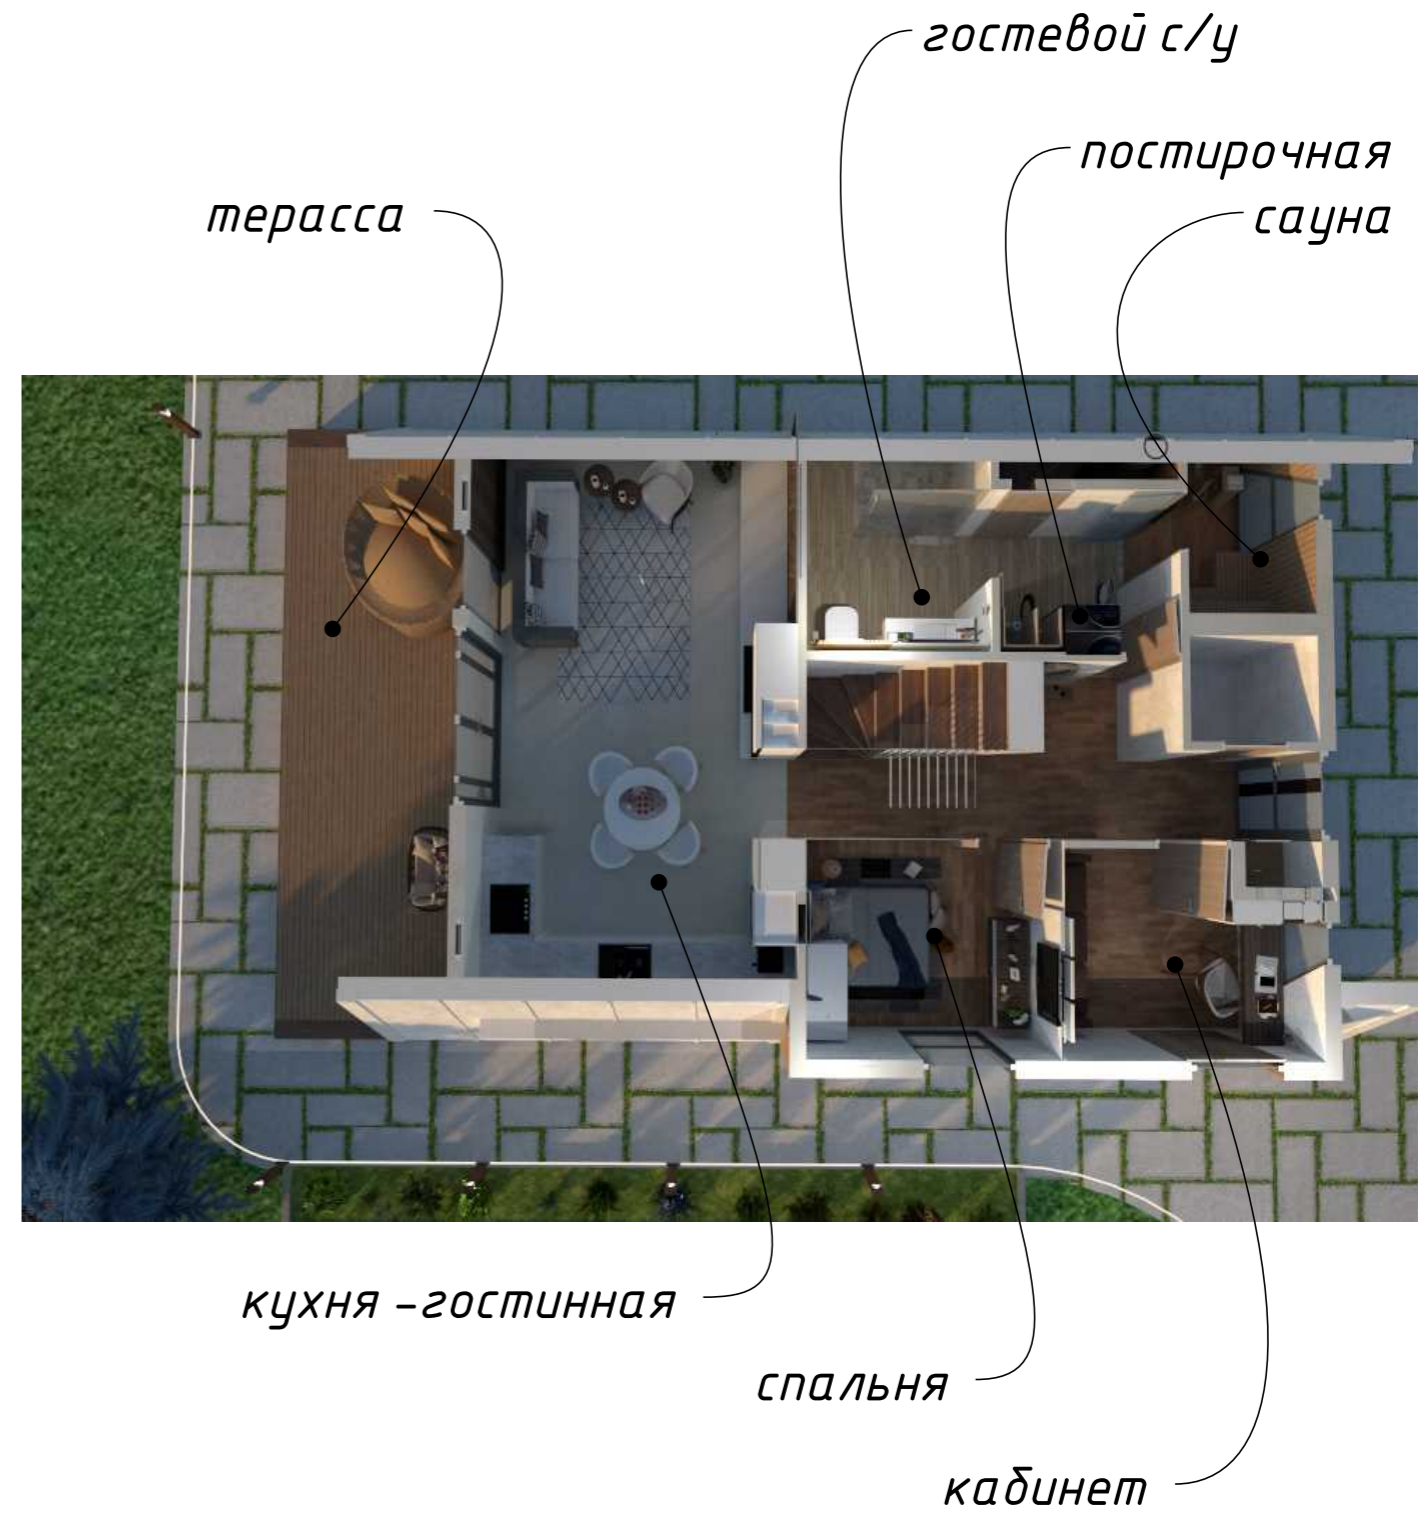

Согласовано

Взам. инв. №

Подп. и дата

Инв. № подл.

						<i>Презентация проекта</i>			
						<i>Входная зона дом на 120 м2</i>			
<i>Изм.</i>	<i>Кол. уч.</i>	<i>Лист</i>	<i>№ док.</i>	<i>Подп.</i>	<i>Дата</i>		<i>Стадия</i>	<i>Лист</i>	<i>Листов</i>
					19.12.22		РД	1	1
<i>Н. Контр.</i>		<i>Панфилова</i>			19.12.22