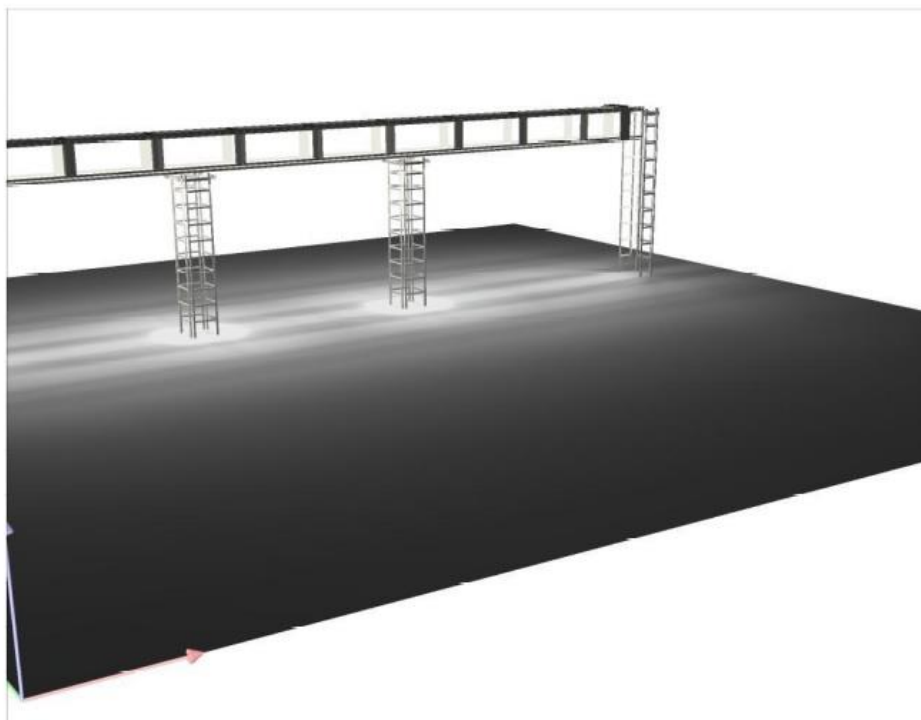

Оператор
Телефон
Факс
Электронная почта

пол / 3D - визуализация

Оператор
Телефон
Факс
Электронная почта

пол / Ведомость светильников

60 Шт. 13005 VRN-RTL-54-8MA50K65-U
№ изделия:
Световой поток от светильников: 6750 lm
Мощность светильников: 54.0 W
Классификация светильников по CIE: 100
CIE Flux Code: 59 88 97 100 100
Комплектация: 1 x Samsung LM281
(Поправочный коэффициент 1.000).

Изображение
светильников дается в
фирменном каталоге.

8 Шт. 2002 VRN-LP12-53-A50K67-U
№ изделия:
Световой поток от светильников: 8745 lm
Мощность светильников: 53.0 W
Классификация светильников по CIE: 100
CIE Flux Code: 98 98 99 100 117
Комплектация: 1 x Samsung LH351
(Поправочный коэффициент 1.000).