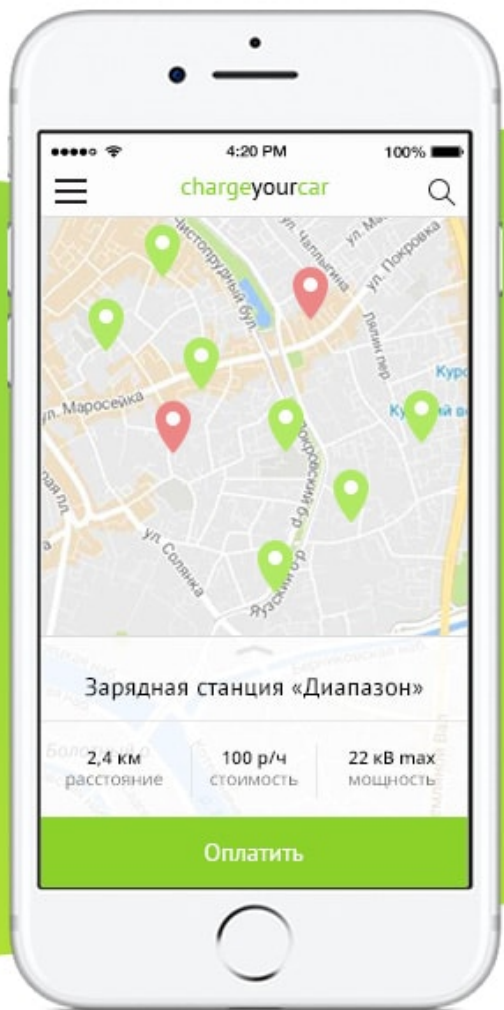

chargeyourcar

– Самый простой способ
зарядить свой автомобиль

Все зарядные станции в одном приложении

Скоро:

Зарядка электромобиля никогда не была настолько проста

Нет необходимости заключать договор и получать смарт-ключ