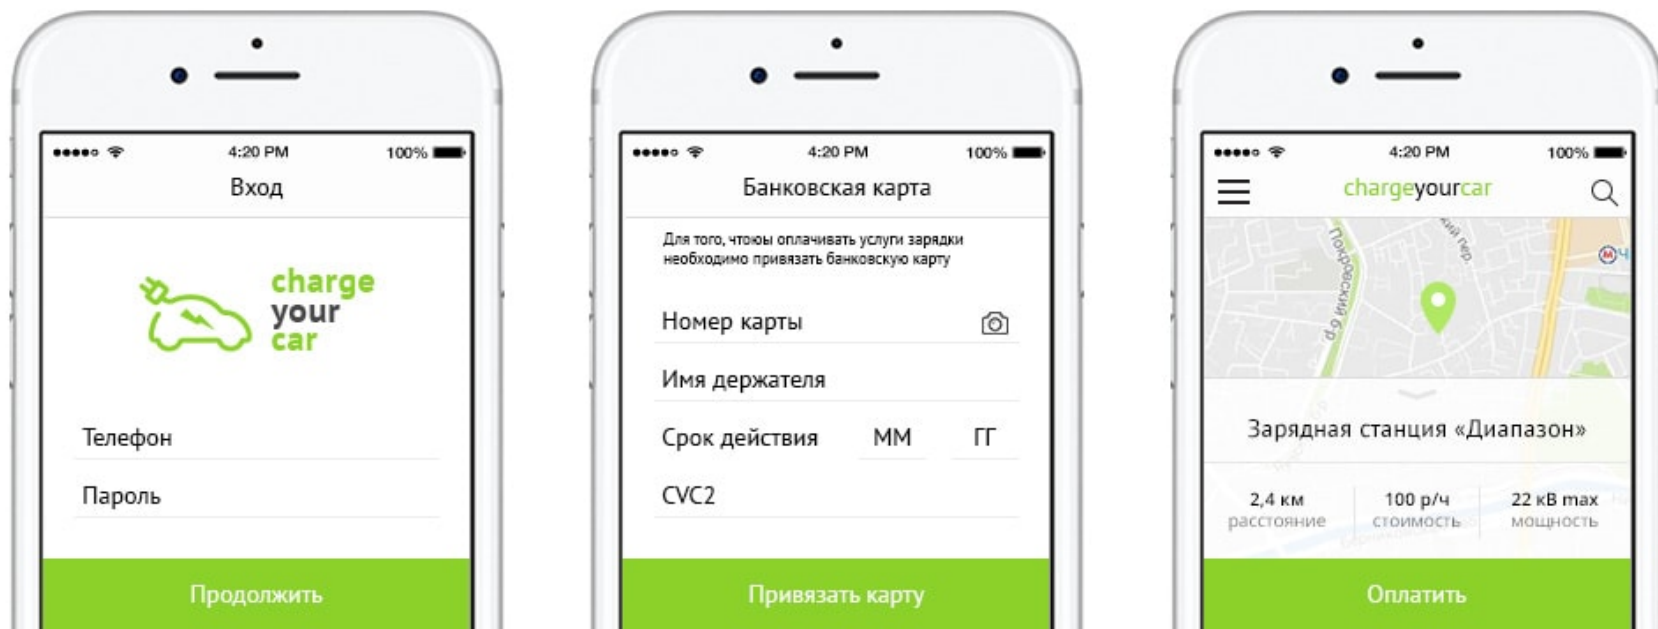

chargeyourcar

– Самый простой способ
зарядить свой автомобиль

Все зарядные станции в одном приложении

Скоро:

Зарядка электромобиля никогда не была настолько проста

Нет необходимости заключать договор и получать смарт-ключ