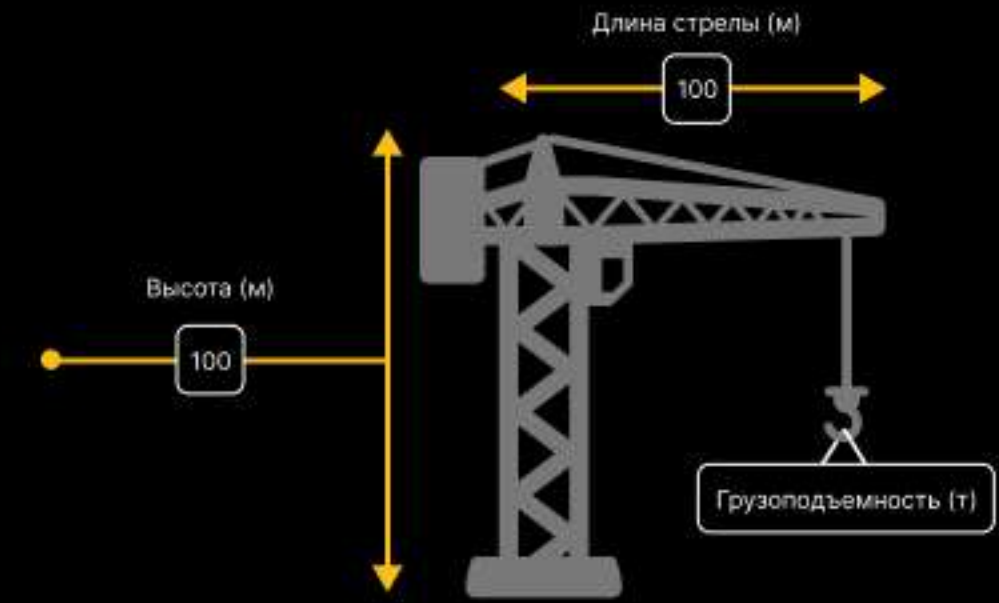

Если мы подбор не найдет такого, просто заполните форму обратной связи

Крестовое основание Анкер

РАССЧИТАТЬ

КАТАЛОГ:

Башенный кран ZOOMLION WA5610-6

- г/п - 6 т
- стрела 56 м
- г/п на 60м = 1.0 т

АРЕНДА

Башенный кран ZOOMLION WA5610-6