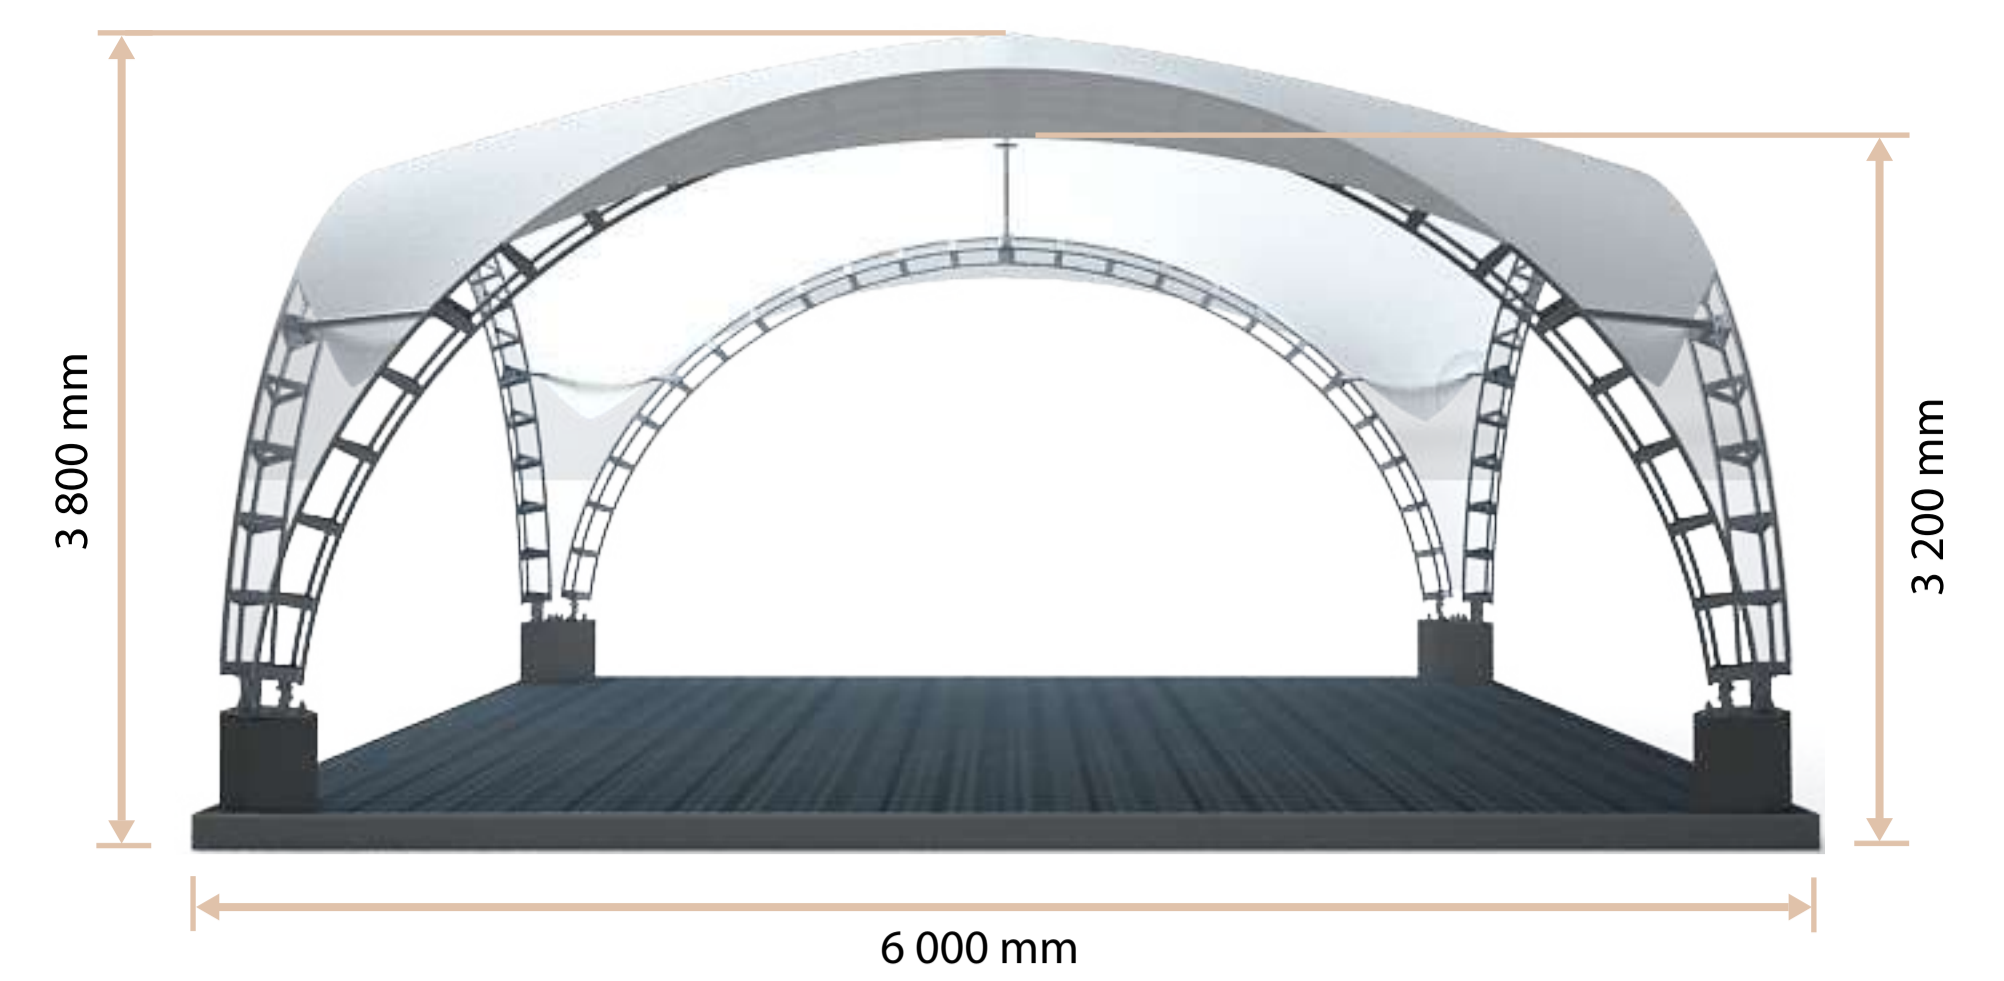

## ArcoTenso Dune 36

6x6 м  
Размер

36 м<sup>2</sup>  
Площадь

3,8 м  
Высота купола

15-35  
Посадочных мест