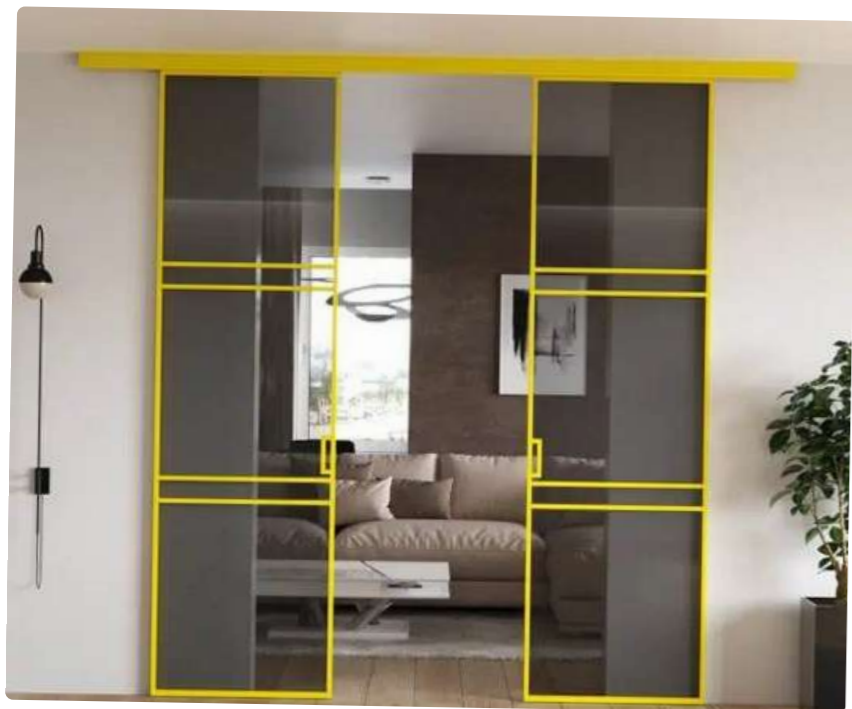

Увеличенная толщина полотна 60 мм. Бесплатная доставка.

07

Межкомнатные перегородки

Алюминиевый цельнолитой профиль, обеспечивающий идеальную геометрию конструкции. Актуальные цвета профиля: более 50 оттенков по каталогу RAL