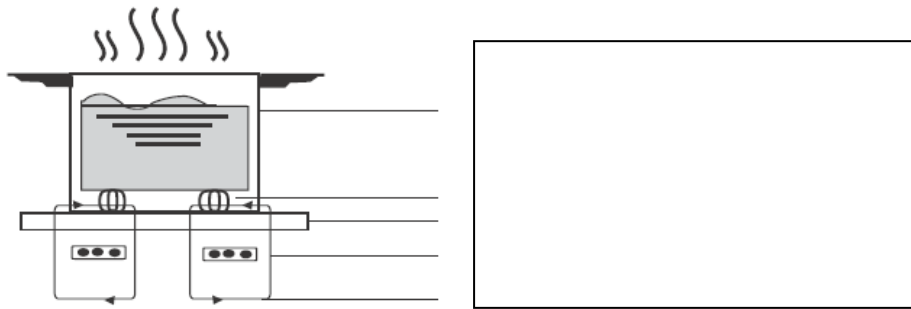

2.3

2.4

- •
- •

2.5

	MC-IF7455J1CC-A
	4
	220-240 ~ 50 60
	7400
× × ( )	590X520X62
× ( )	560X490

3.

3.1

- •
- •
- •
- •

(,).