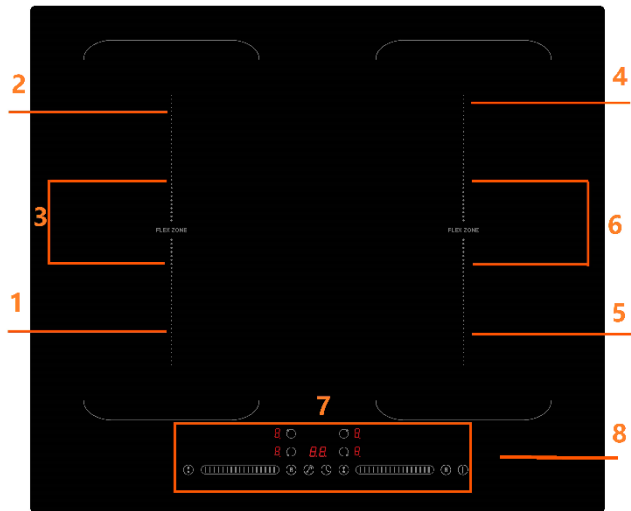

•

•

•

•

8

2.

2.1

1. Максимальная мощность зоны: 1800/2000 Вт
2. Максимальная мощность зоны: 1900/2000 Вт
3. Максимальная мощность зоны: 3000/2600 Вт
4. Максимальная мощность зоны: 1900/2000 Вт
5. Максимальная мощность зоны: 1800/2000 Вт
6. Максимальная мощность зоны: 3000/3600 Вт
7. Панель управления
8. Стеклопанель