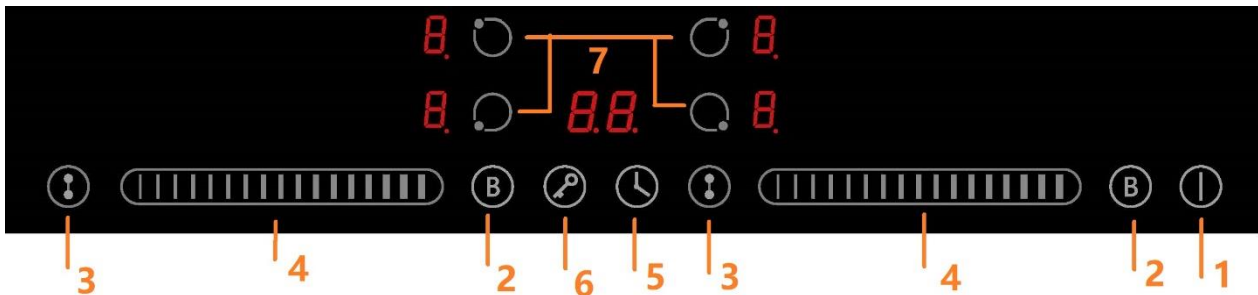

1. Управление включением/выключением
2. Режим увеличения мощности
3. Управление адаптивной зоной
4. Сенсорное управление мощностью/таймером
5. Управление таймером
6. Защита от случайного нажатия
7. Выбор зоны нагрева