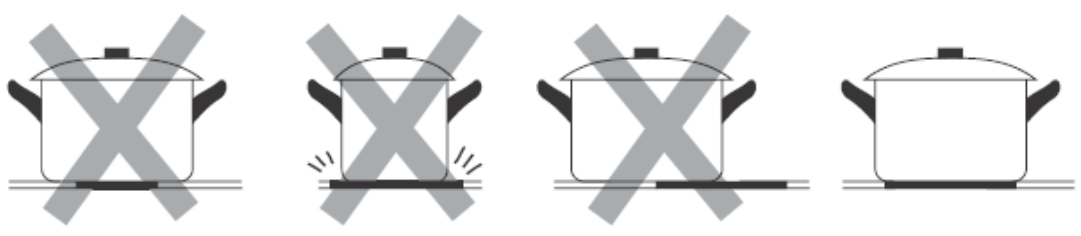

(,).

3.2

-
-
-
-
-
-
-

1. []
2. []

140

3.3

3.3.1

<p>• Нажимая на кнопку «1», вы можете включить или выключить подсветку панели управления.</p>	
<p>• Нажимая на кнопку «5», вы можете включить или выключить подсветку панели управления.</p>	
<p>• Нажимая на кнопку «5», вы можете включить или выключить подсветку панели управления.</p>	
<p>• Нажимая на кнопку «1», вы можете включить или выключить подсветку панели управления.</p> <p>1.</p>	