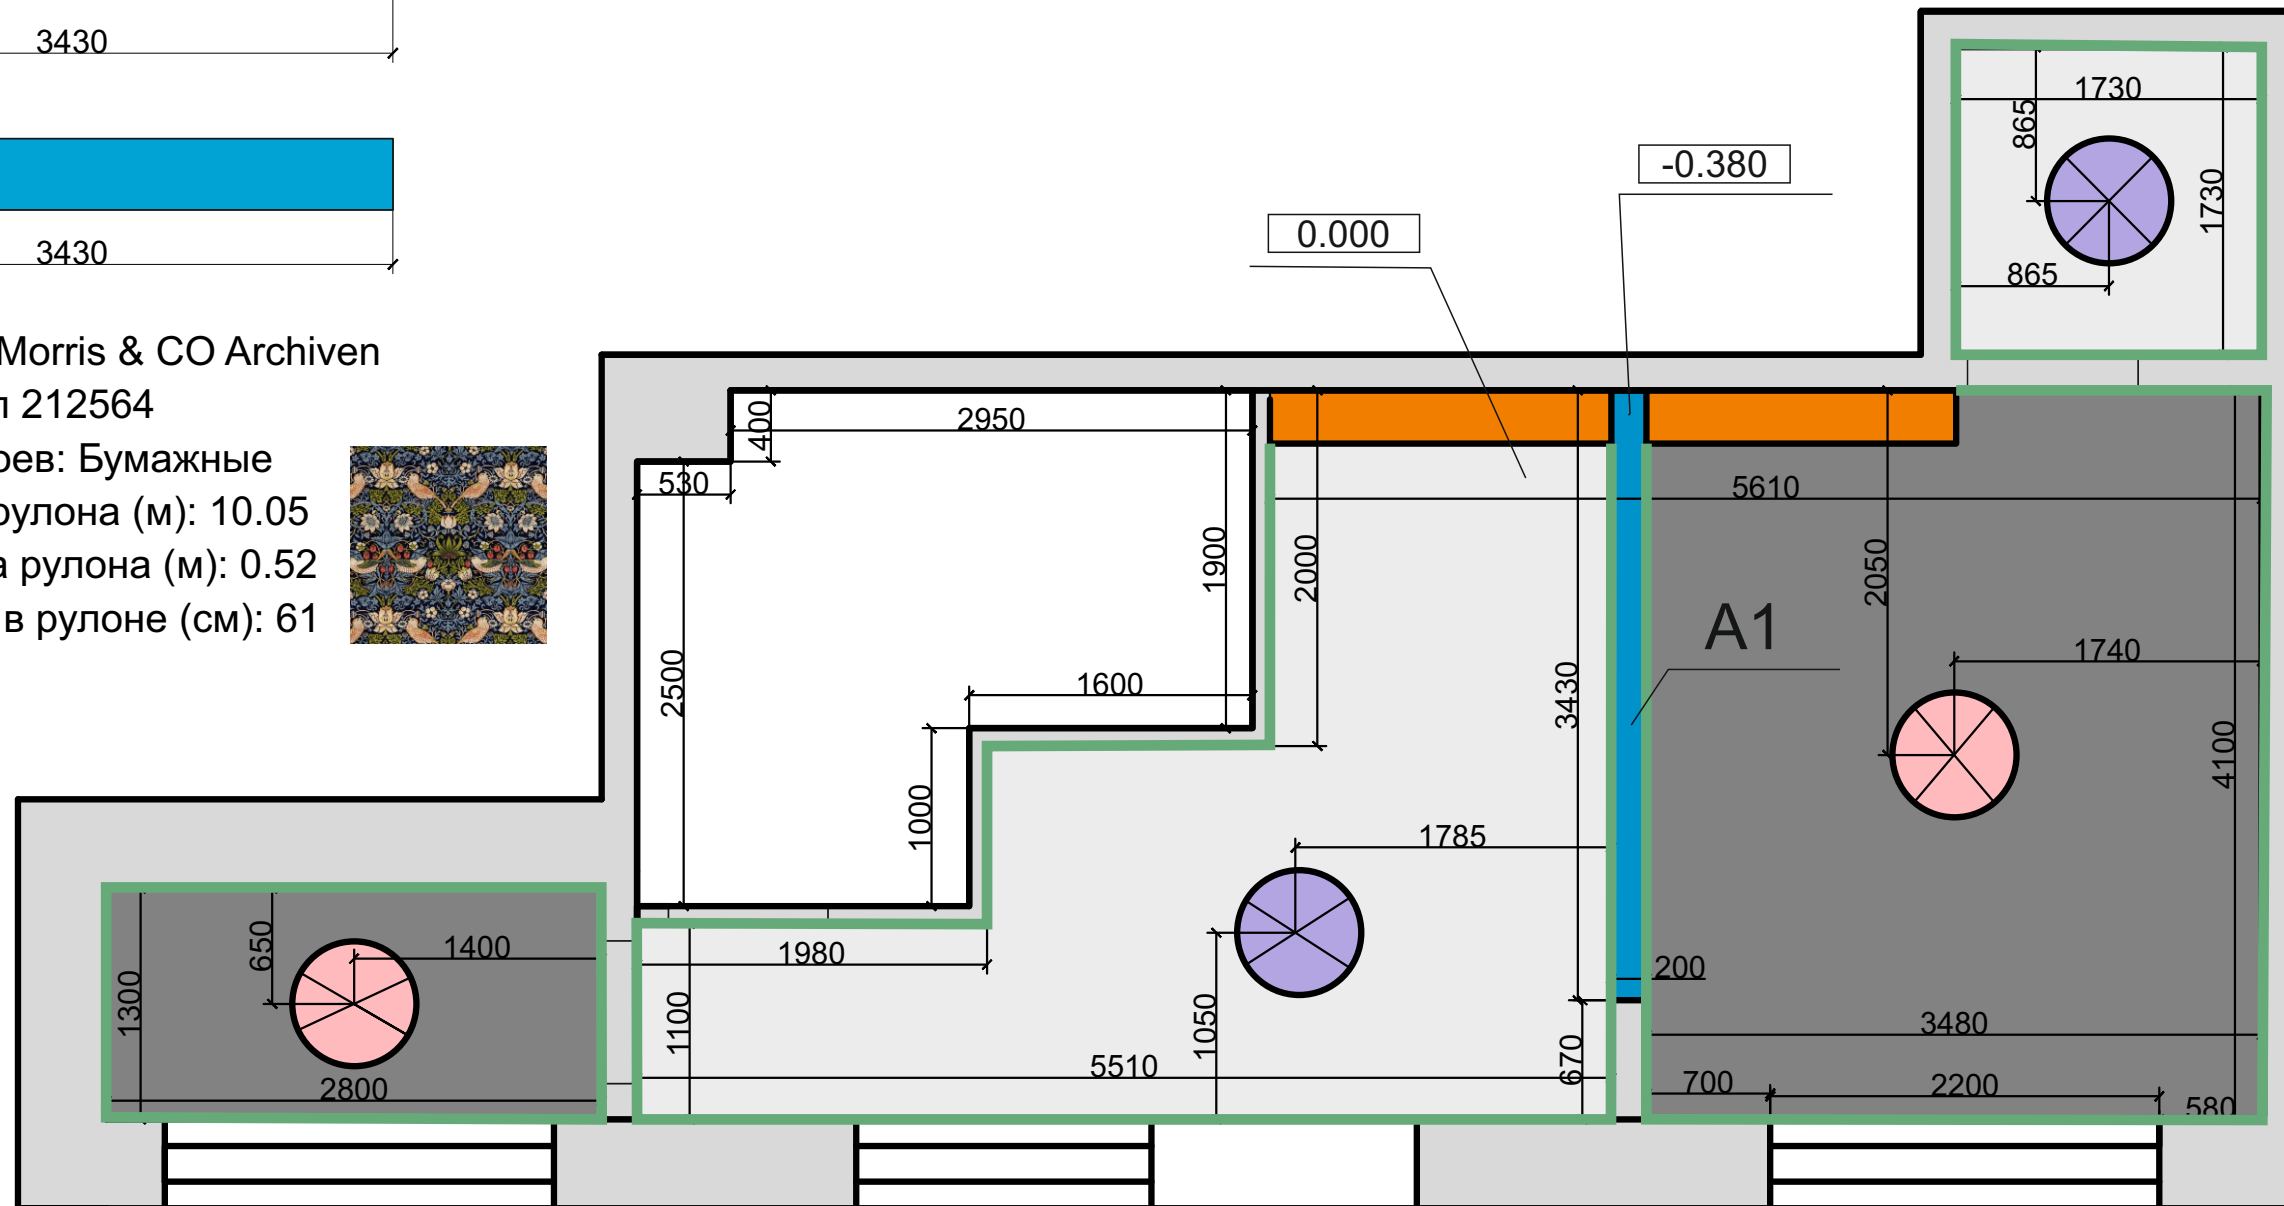

A1 Вид балки

Вид снизу

■ - Обои Morris & CO Archiven
 Артикул 212564
 Вид обоев: Бумажные
 Длина рулона (м): 10.05
 Ширина рулона (м): 0.52
 Подгон в рулоне (см): 61

Условные обозначения:

- - Декоративная потолочная розетка Glanzerol R43 полистирол 66 см белая.
 Покрашена краской: MONS цвет Маслина Black Olive 40 Interior
 Кол-во: 2 шт
- - Декоративная потолочная розетка Glanzerol R43 полистирол 66 см белая.
 Покрашена краской: Краска для стен и потолков Tikkurila Euro
 Power 7 цвет белый
 Кол-во: 2 шт
- - Краска для стен и потолков Tikkurila Euro Power 7 цвет белый
 Кол-во: 17 м² в один слой (в два слоя 34 м²)
- - MONS цвет Маслина Black Olive 40 Interior
 Кол-во: 30 м² в один слой (в два слоя 60 м²) для всего помещения

- - Вытяжная труба под покраску: Эмаль универсальная Panzer молотковая античное золото 0.8 л
 Кол-во: 1 шт
- - Плинтус потолочный полистирол Inspire GT1 белый 60x85x2000 мм
 Покрашена краской: MONS цвет Маслина Black Olive 40 Interior
 Кол-во: 24 шт

					План потолка.			
Изм.	Лист.	№ документа	Подпись	Дата	Дизайн-проект кофейни	Масштаб	Лист	Листов
Заказчик						1:50		
Дизайнер								
Исполнитель								