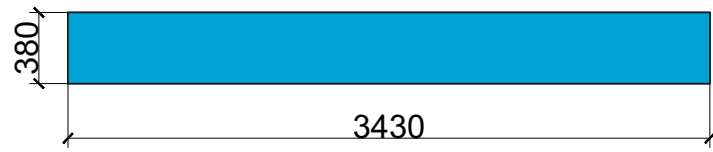

A1 Вид балки

Вид снизу

■ - Обои Morris & CO Archiven
 Артикул 212564
 Вид обоев: Бумажные
 Длина рулона (м): 10.05
 Ширина рулона (м): 0.52
 Подгон в рулоне (см): 61

Условные обозначения:

- - Декоративная потолочная розетка Glanzerol R43 полистирол 66 см белая.
 Покрашена краской: MONS цвет Маслина Black Olive 40 Interior
 Кол-во: 2 шт
- - Декоративная потолочная розетка Glanzerol R43 полистирол 66 см белая.
 Покрашена краской: Краска для стен и потолков Tikkurila Euro
 Power 7 цвет белый
 Кол-во: 2 шт
- - Краска для стен и потолков Tikkurila Euro Power 7 цвет белый
 Кол-во: 17 м² в один слой (в два слоя 34 м²)
- - MONS цвет Маслина Black Olive 40 Interior
 Кол-во: 30 м² в один слой (в два слоя 60 м²) для всего помещения