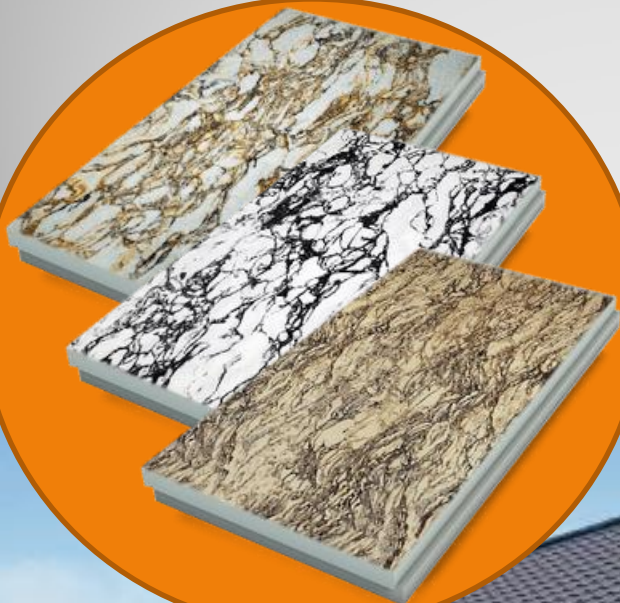

«ПК StroyDecor»
Мастерская декоративных и
отделочных материалов
<https://decor-gk.ru>

Материалы для утепления и декора фасада