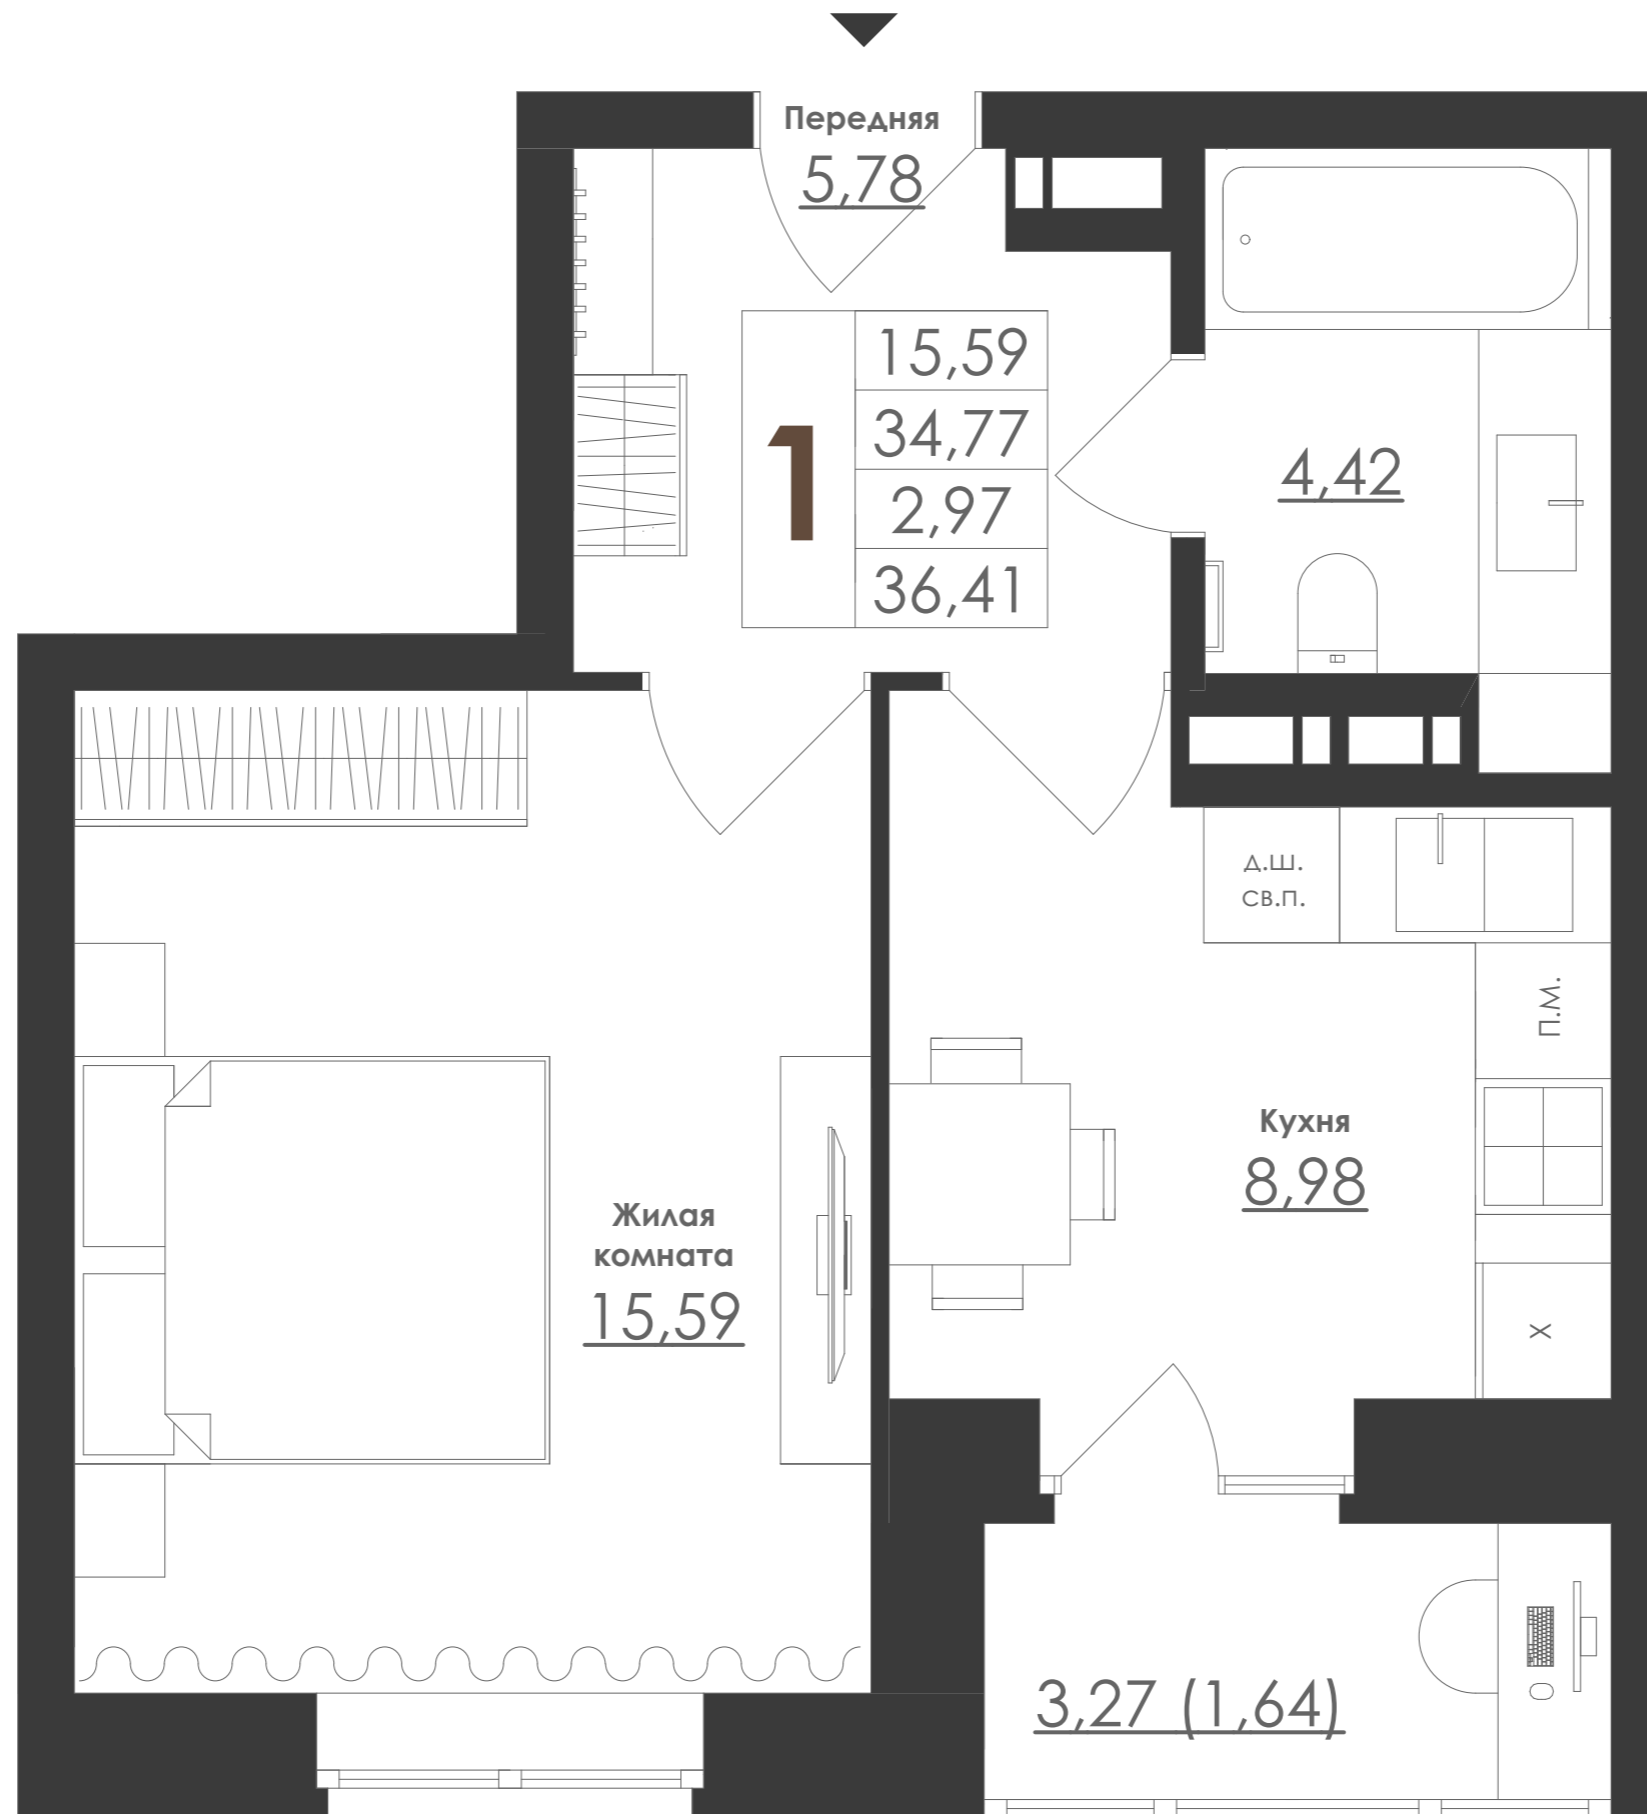

Передняя  
6,98

Кладовая  
3,36

**1**  
15,86  
39,70  
3,27  
41,34

Д.Ш.  
СВ.П.

П.М.

Жилая  
комната  
15,86

Кухня  
9,08

X

3,27 (1,64)

Передняя  
5,78

**1**  
15,59  
34,77  
2,97  
36,41

4,42

Д.Ш.  
СВ.П.

Кухня  
8,98

Жилая  
комната  
15,59

П.М.

3,27 (1,64)