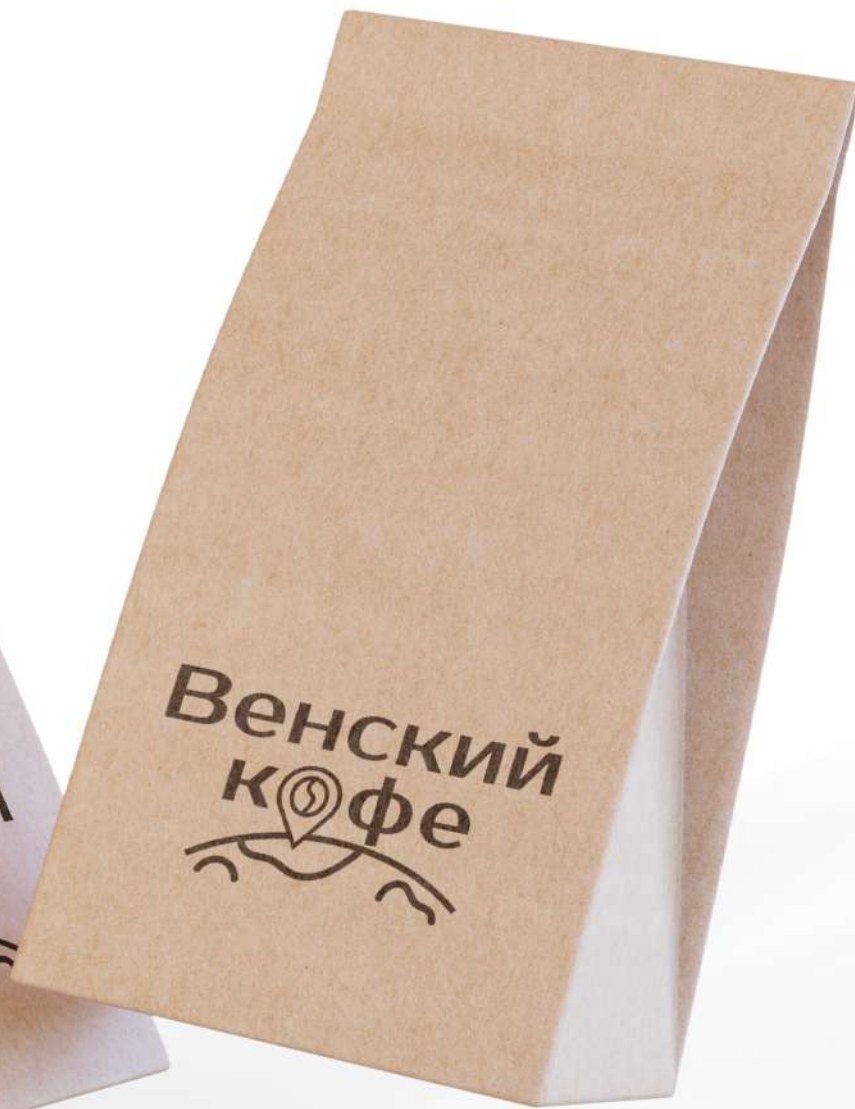

# Венский кофе

A white line-art icon of a coffee bean is positioned below the word 'кофе'. The icon shows the top and bottom halves of the bean, with a small circle in the center of the top half representing the hilum. The lines are simple and elegant, matching the clean aesthetic of the text.

Венский  
кофе

Венский  
кофе

Венский  
кофе

Венский  
кофе

Венский  
кофе

**Венский  
кофе**

Венский  
кофе

Венский  
кофе