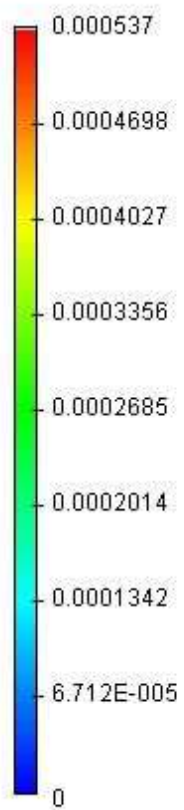

Задача_1 [Прочность]
Перемещения, модуль, м
Масштаб перемещений: 124.69

Unit: mm

Макс 245.200