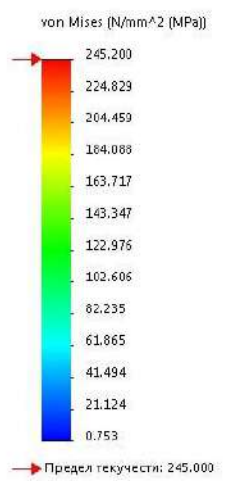

Задача_1 [Прочность]
Перемещения, модуль, м
Масштаб перемещений: 124.69

Unit: mm

Макс 245.200