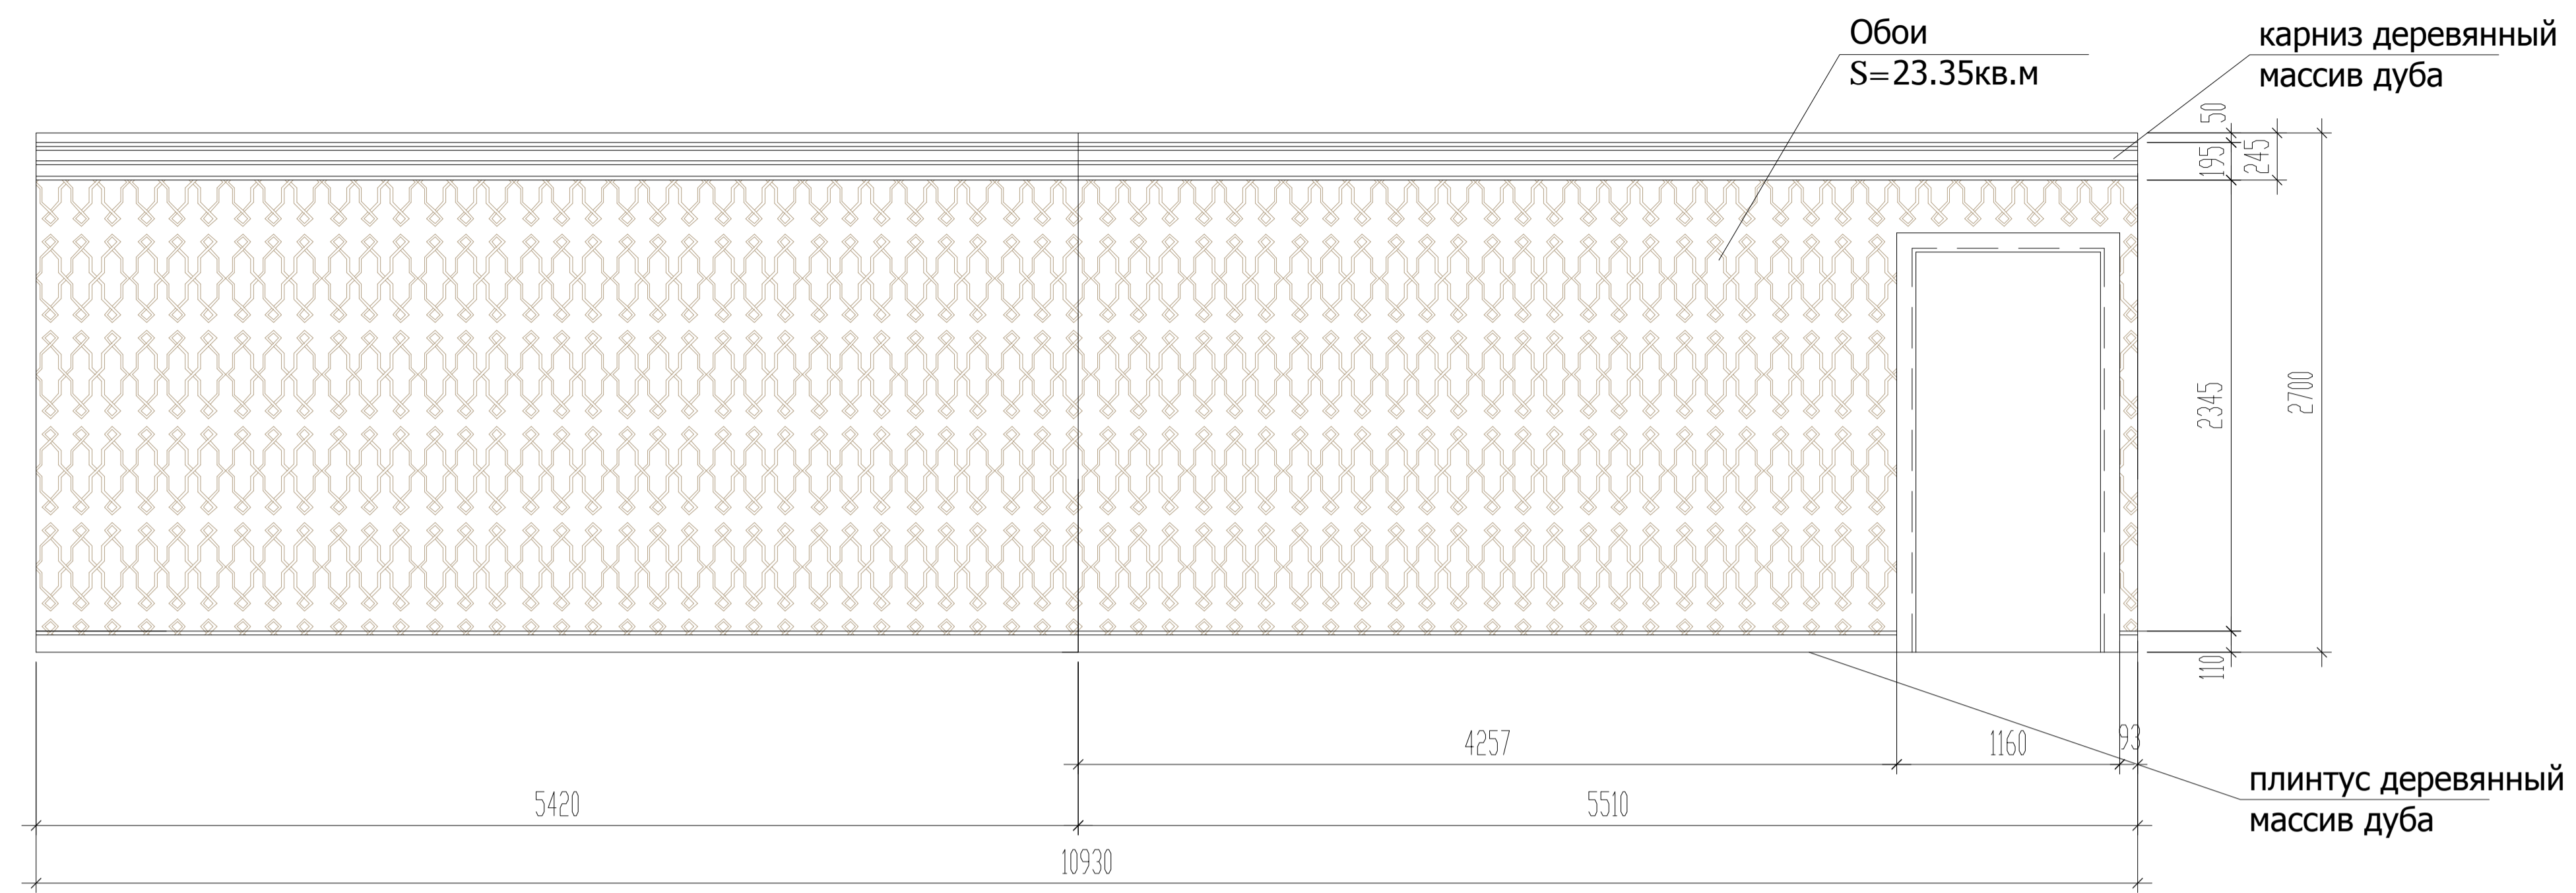

Схема деревянного карниза.

Экспликация материалов

Обозначение на чертеже	Наименование	S, кв.м
	Натяжной потолок	104.11
	Деревянный плинтус Массив дуба	86 м.п

## Экспликация

Усл. обозн.	Кол-во, м2	Наименование материала	Высота, мм от пола
	8шт	Светильник интерьерный, тип-торшер, подключается в розетку, напольный/настольный	
	5шт	Светильник интерьерный	Потолок
	1шт	Люстра многорожковая	Потолок
	16шт	Светильник интерьерный с направленным свечением	
	10шт	Светильник направляемого свечения	Потолок
	8шт	Светильник направляемого свечения на ноге для подсветки картин и карты РФ	Стена
	6шт	Вывод под декоративный светильник БРА	Стена
	2шт	Телевизор Видео кабель + розетка 220 вольт	h-1500мм
	37шт	Розетка 220 вольт	300мм

Примечание:  
Схему электрики рассматривать совместно с планом потолка.

РАЗВЕРТКА СТЕН КОМНАТЫ ОТДЫХА