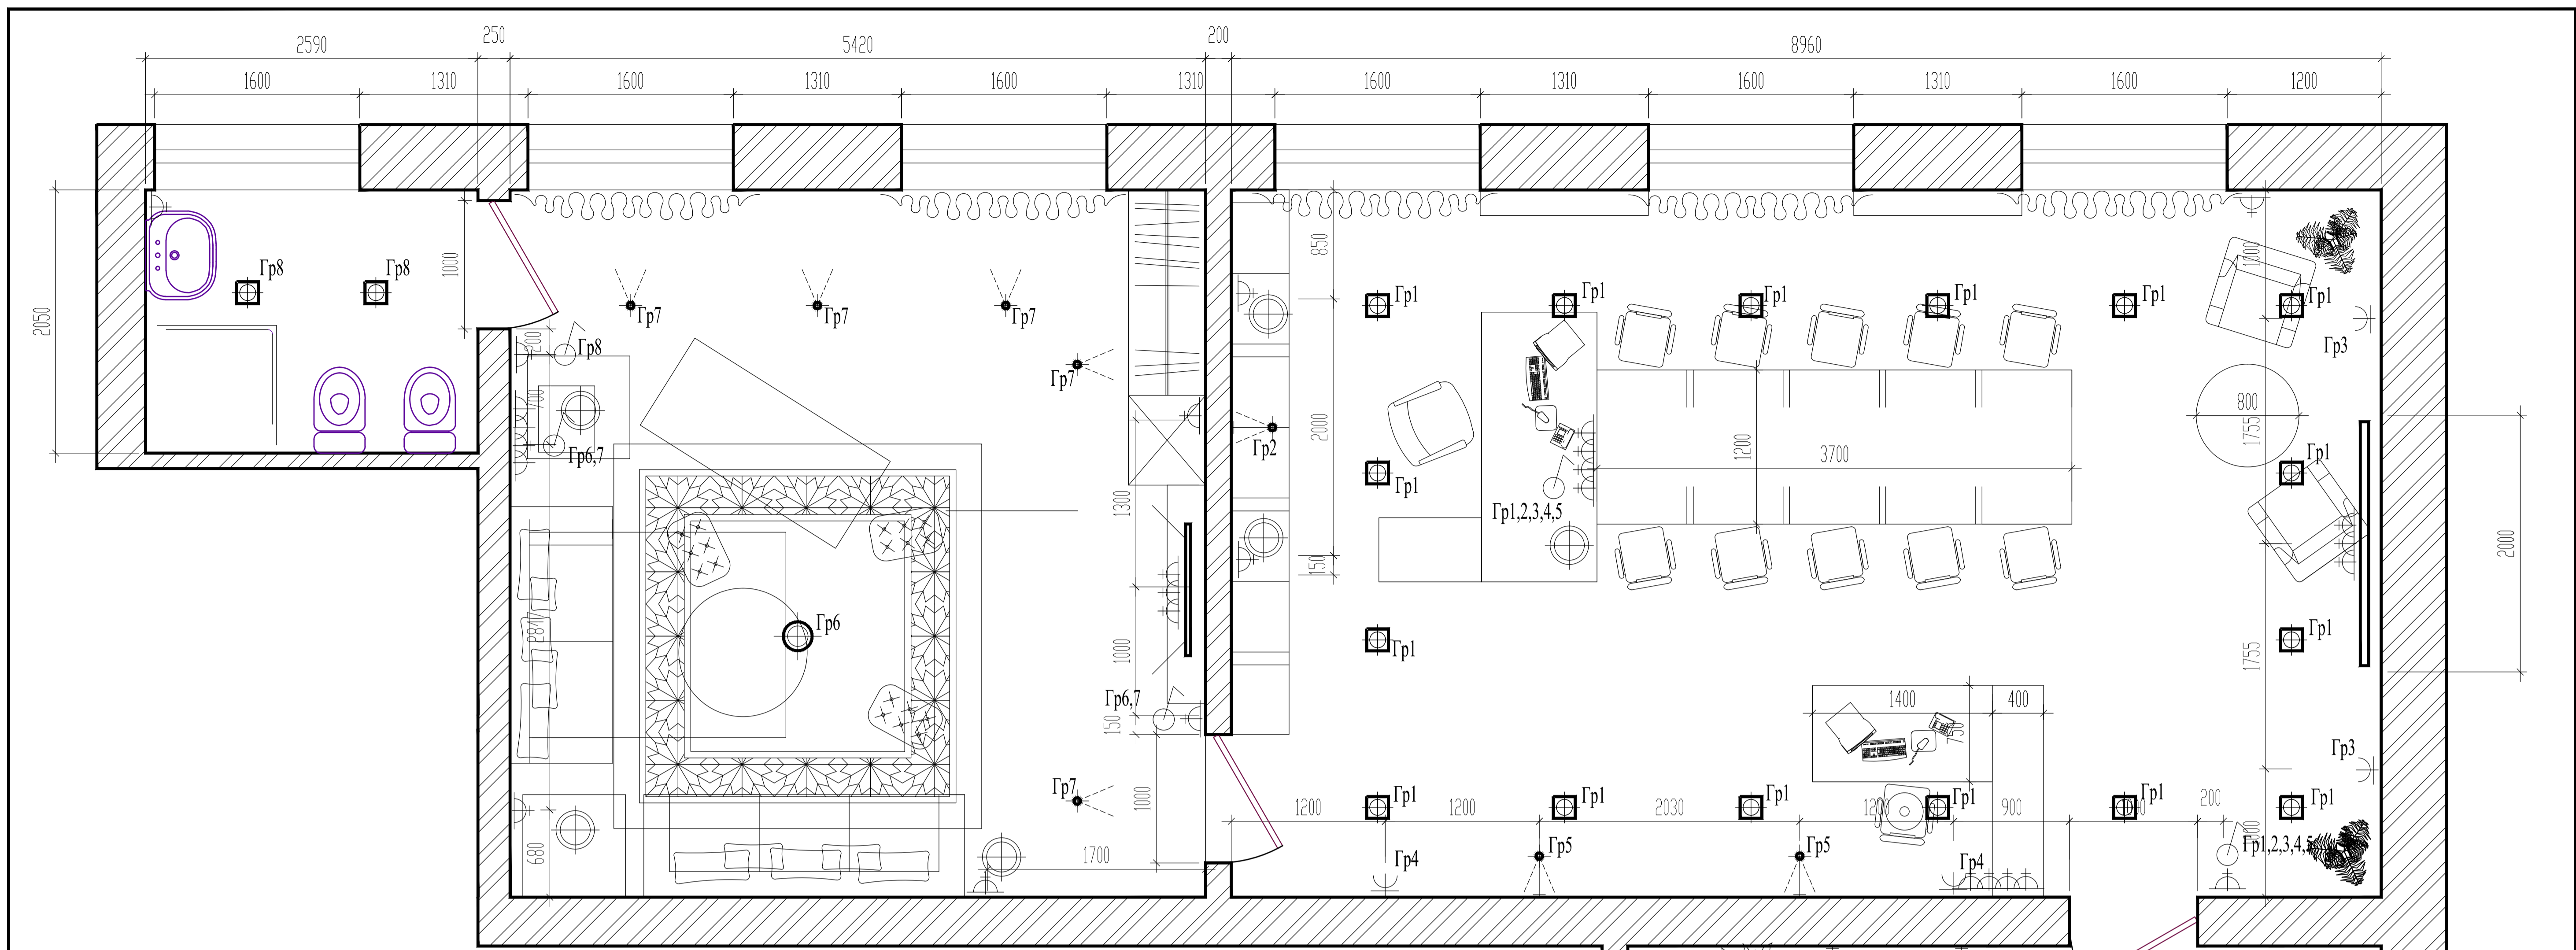

Схема деревянного карниза.

Экспликация материалов

Обозначение на чертеже	Наименование	S, кв.м
	Натяжной потолок	104.11
	Деревянный плинтус Массив дуба	86 м.п

## Экспликация

Усл. обозн.	Кол-во, м2	Наименование материала	Высота, мм от пола
	8шт	Светильник интерьерный, тип-торшер, подключается в розетку, напольный/настольный	
	5шт	Светильник интерьерный	Потолок
	1шт	Люстра многорожковая	Потолок
	16шт	Светильник интерьерный с направленным свечением	
	10шт	Светильник направляемого свечения	Потолок
	8шт	Светильник направляемого свечения на ноге для подсветки картин и карты РФ	Стена
	6шт	Вывод под декоративный светильник БРА	Стена
	2шт	Телевизор Видео кабель + розетка 220 вольт	h-1500мм
	37шт	Розетка 220 вольт	300мм

Примечание:  
Схему электрики рассматривать совместно с планом потолка.

РАЗВЕРТКА СТЕН КОМНАТЫ ОТДЫХА

# РАЗВЕРТКА СТЕН РАБОЧЕГО КАБИНЕТА