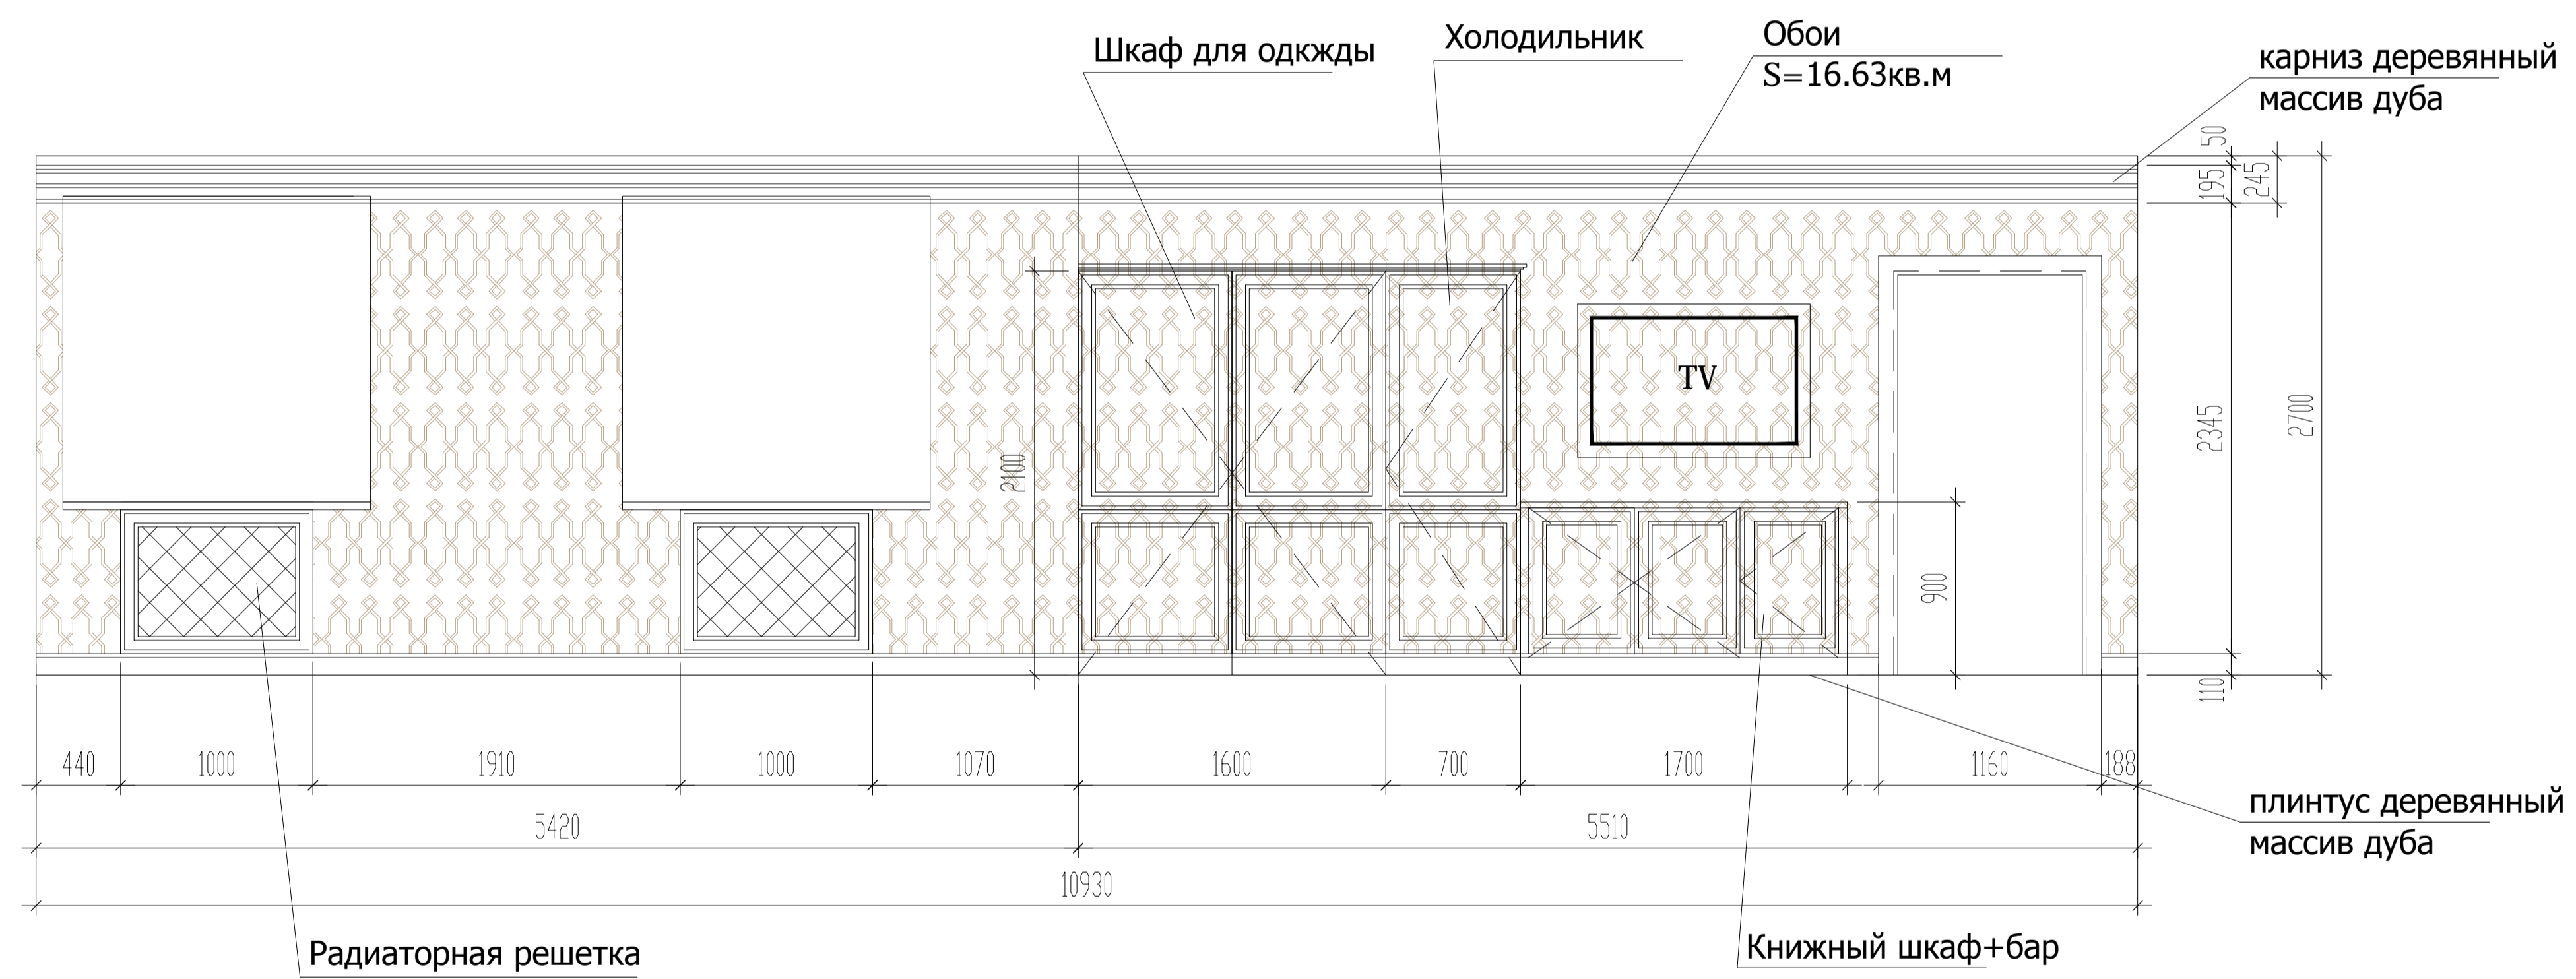

РАЗВЕРТКА СТЕН КОМНАТЫ ОТДЫХА