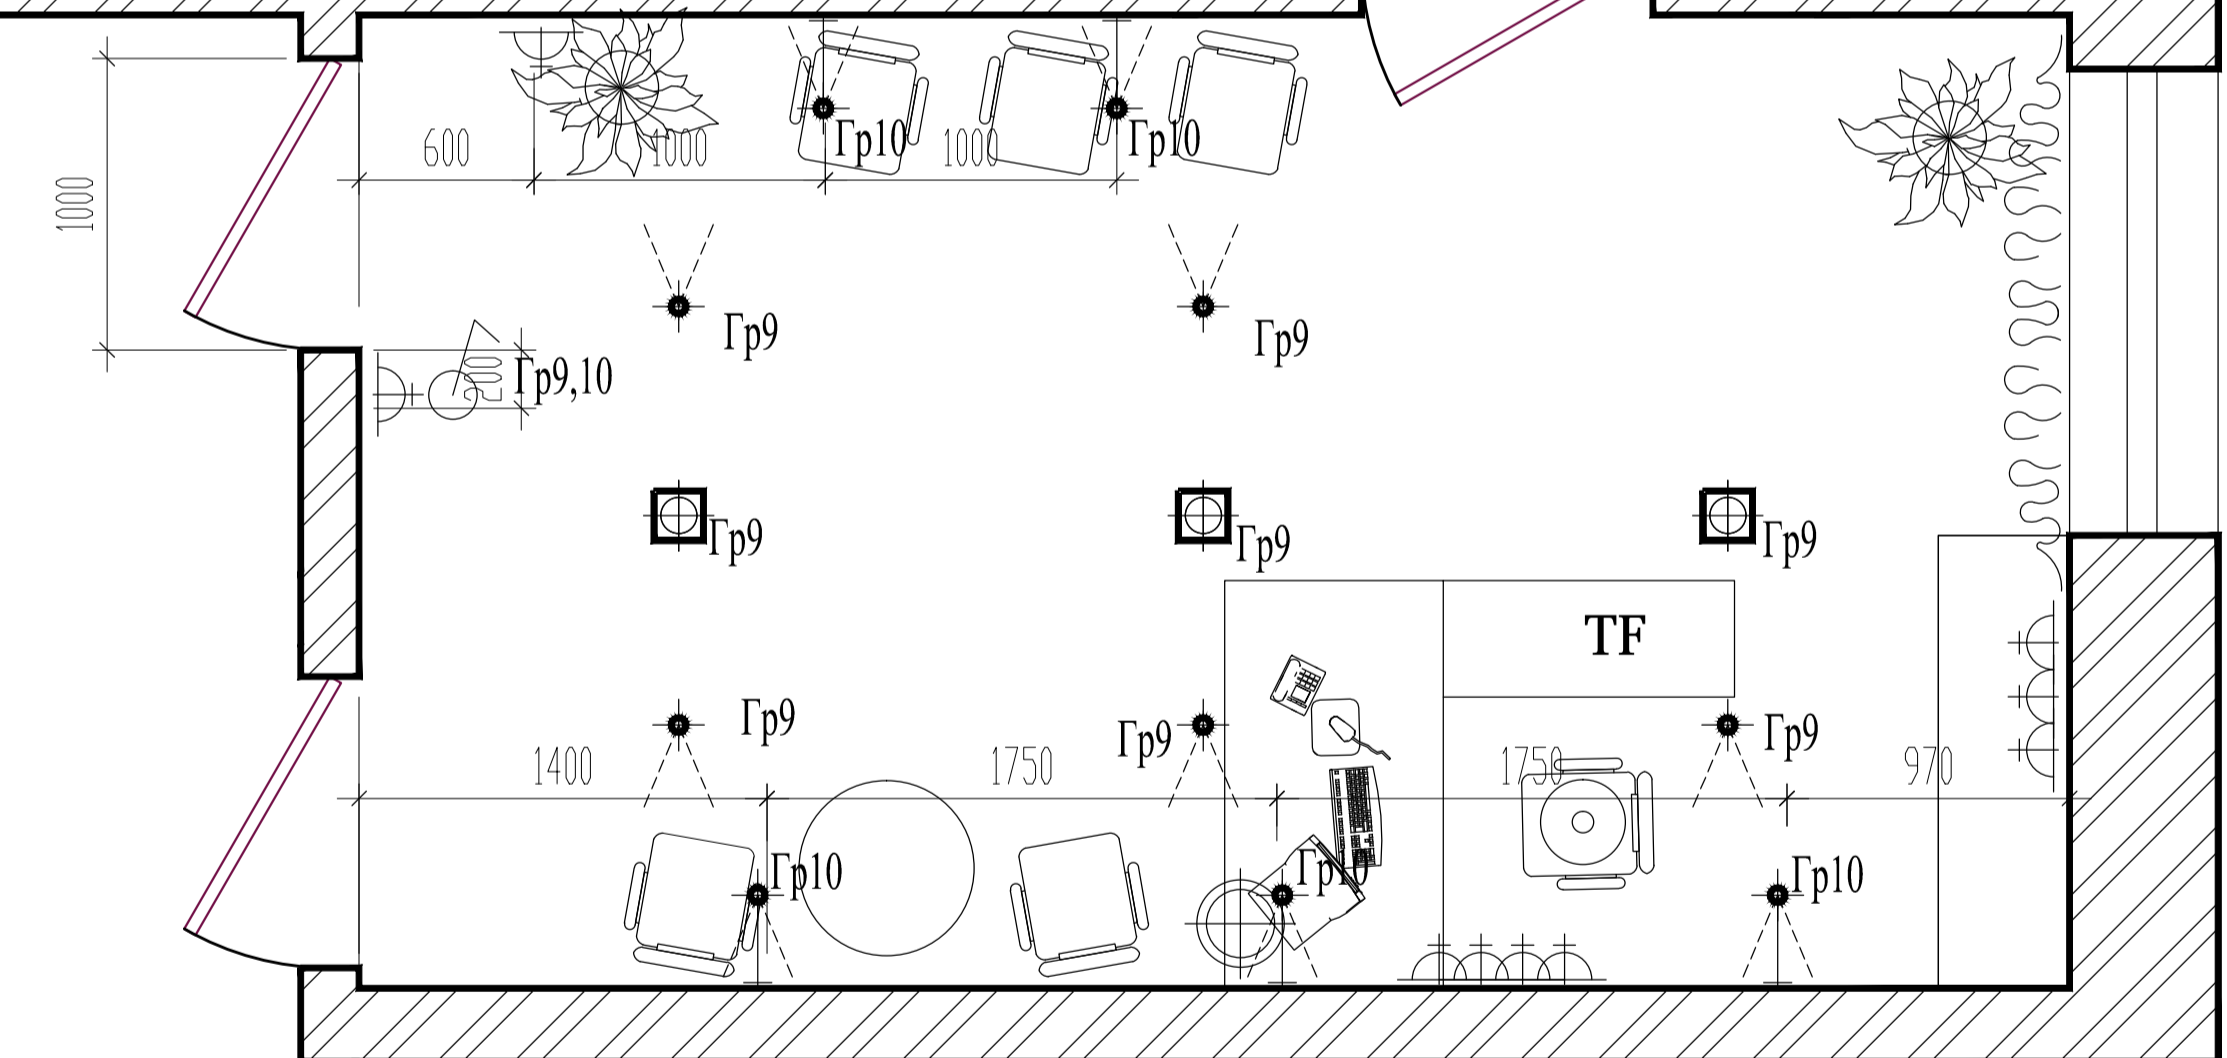

Схема деревянного карниза.

Экспликация материалов

Обозначение на чертеже	Наименование	S, кв.м
	Натяжной потолок	104.11
	Деревянный плинтус Массив дуба	86 м.п

## Экспликация

Усл. обозн.	Кол-во, м2	Наименование материала	Высота, мм от пола
	8шт	Светильник интерьерный, тип-торшер, подключается в розетку, напольный/настольный	
	5шт	Светильник интерьерный	Потолок
	1шт	Люстра многорожковая	Потолок
	16шт	Светильник интерьерный с направленным свечением	
	10шт	Светильник направляемого свечения	Потолок
	8шт	Светильник направляемого свечения на ноге для подсветки картин и карты РФ	Стена
	6шт	Вывод под декоративный светильник БРА	Стена
	2шт	Телевизор Видео кабель + розетка 220 вольт	h-1500мм
	37шт	Розетка 220 вольт	300мм

Примечание:  
Схему электрики рассматривать совместно с планом потолка.

РАЗВЕРТКА СТЕН КОМНАТЫ ОТДЫХА

# РАЗВЕРТКА СТЕН РАБОЧЕГО КАБИНЕТА