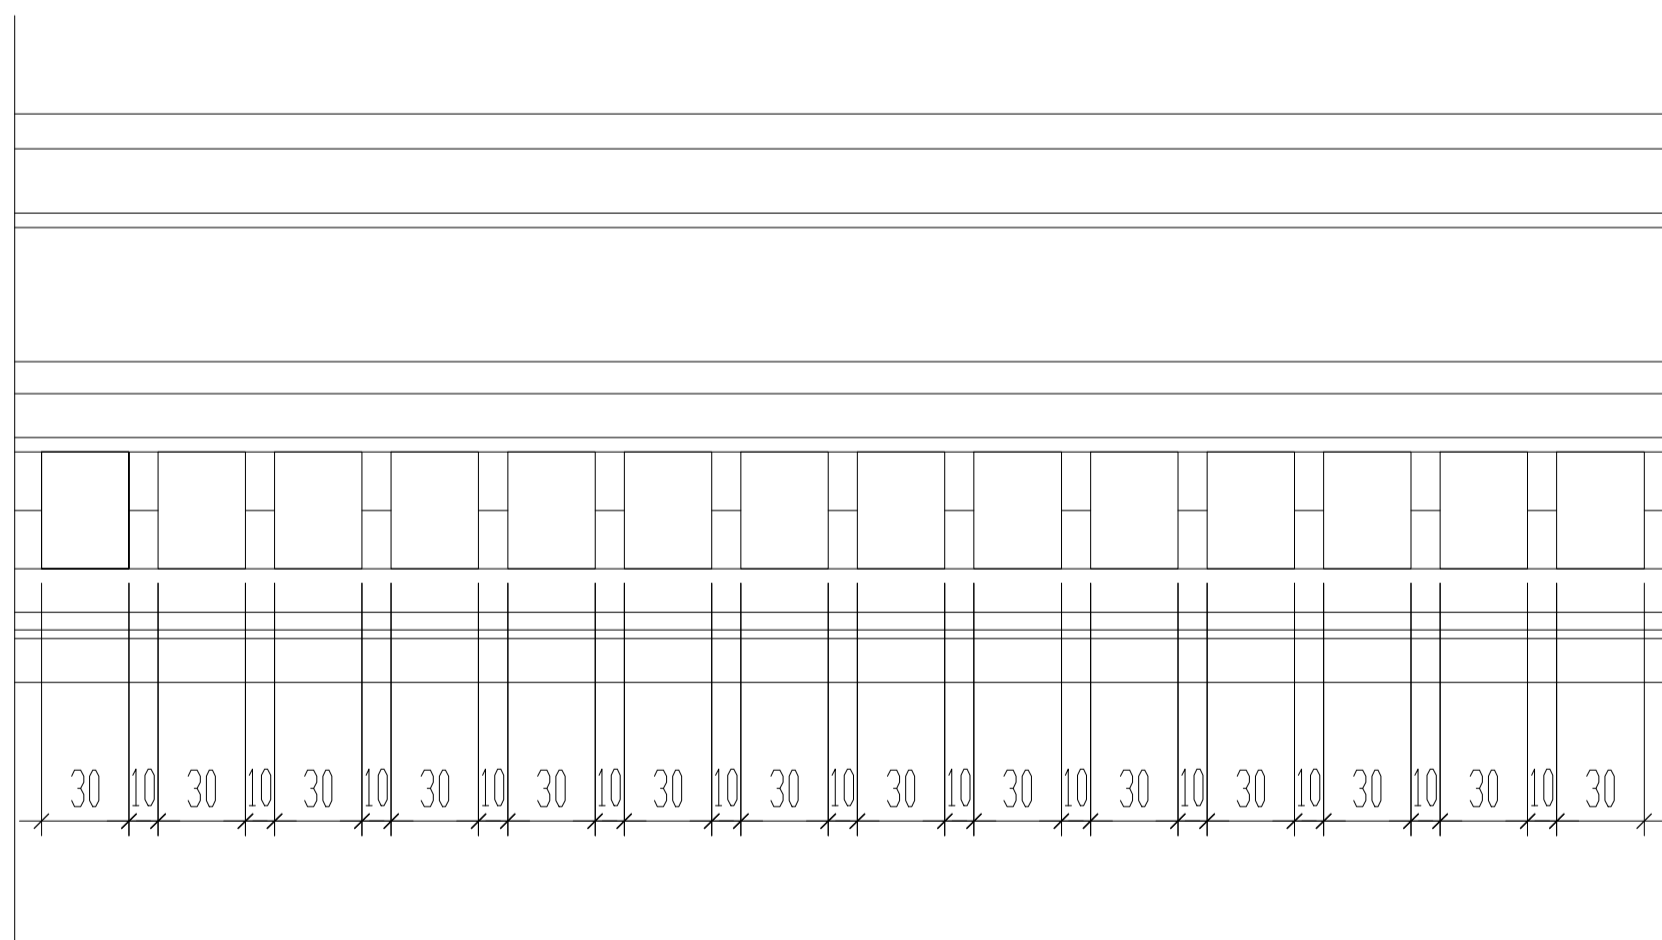

Схема деревянного карниза.

Экспликация материалов

Обозначение на чертеже	Наименование	S, кв.м
	Натяжной потолок	104.11
	Деревянный плинтус Массив дуба	86 м.п

## Экспликация

Усл. обозн.	Кол-во, м2	Наименование материала	Высота, мм от пола
	8шт	Светильник интерьерный, тип-торшер, подключается в розетку, напольный/настольный	
	5шт	Светильник интерьерный	Потолок
	1шт	Люстра многорожковая	Потолок
	16шт	Светильник интерьерный с направленным свечением	
	10шт	Светильник направляемого свечения	Потолок
	8шт	Светильник направляемого свечения на ноге для подсветки картин и карты РФ	Стена
	6шт	Вывод под декоративный светильник БРА	Стена
	2шт	Телевизор Видео кабель + розетка 220 вольт	h-1500мм
	37шт	Розетка 220 вольт	300мм

Примечание:  
Схему электрики рассматривать совместно с планом потолка.

РАЗВЕРТКА СТЕН КОМНАТЫ ОТДЫХА