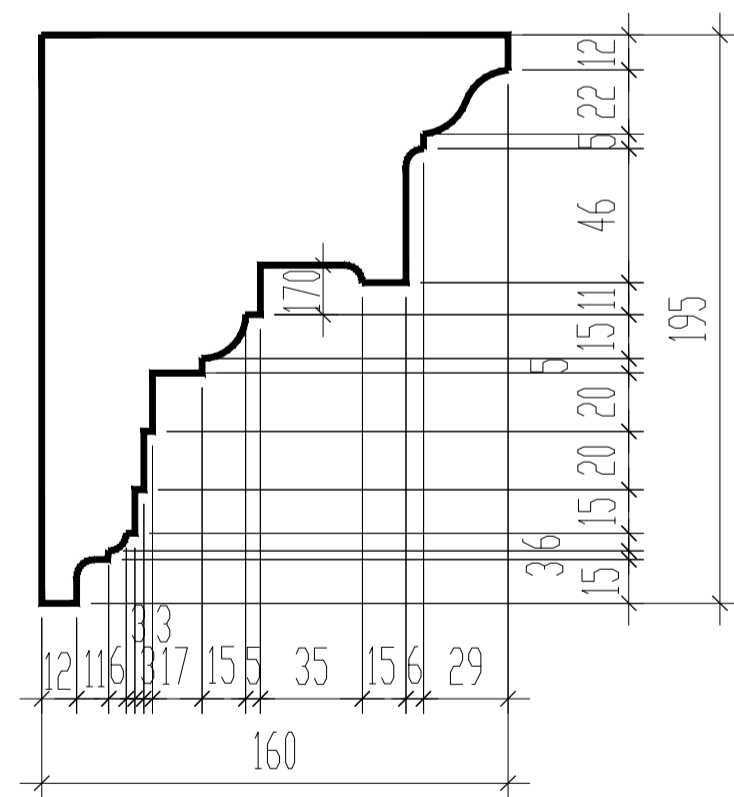

Схема деревянного карниза.

Экспликация материалов

Обозначение на чертеже	Наименование	S, кв.м
	Натяжной потолок	104.11
	Деревянный плинтус Массив дуба	86 м.п

## Экспликация

Усл. обозн.	Кол-во, м2	Наименование материала	Высота, мм от пола
	8шт	Светильник интерьерный, тип-торшер, подключается в розетку, напольный/настольный	
	5шт	Светильник интерьерный	Потолок
	1шт	Люстра многорожковая	Потолок
	16шт	Светильник интерьерный с направленным свечением	
	10шт	Светильник направляемого свечения	Потолок
	8шт	Светильник направляемого свечения на ноге для подсветки картин и карты РФ	Стена
	6шт	Вывод под декоративный светильник БРА	Стена
	2шт	Телевизор Видео кабель + розетка 220 вольт	h-1500мм
	37шт	Розетка 220 вольт	300мм