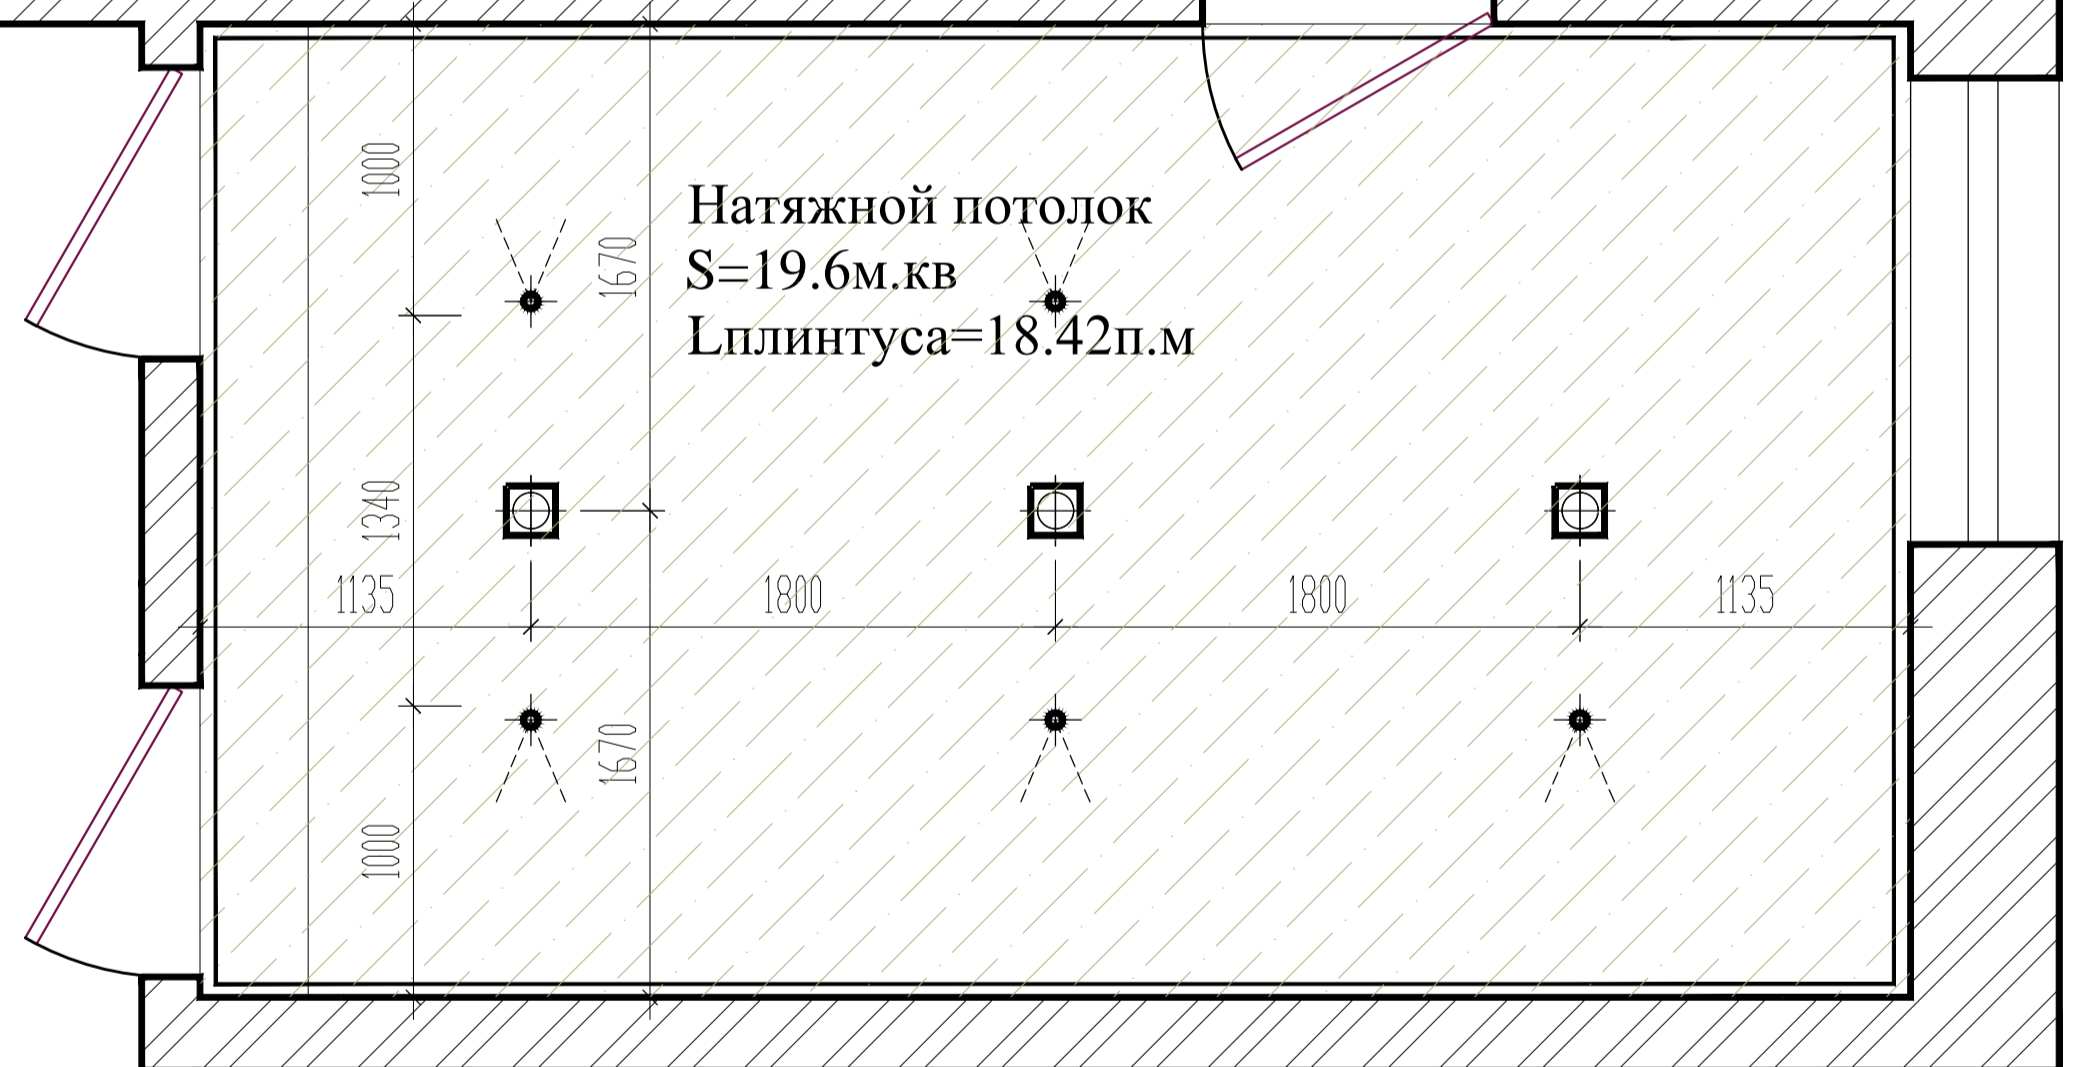

Схема деревянного карниза.

Экспликация материалов

Обозначение на чертеже	Наименование	S, кв.м
	Натяжной потолок	104.11
	Деревянный плинтус Массив дуба	86 м.п

## Экспликация

Усл. обозн.	Кол-во, м2	Наименование материала	Высота, мм от пола
	8шт	Светильник интерьерный, тип-торшер, подключается в розетку, напольный/настольный	
	5шт	Светильник интерьерный	Потолок
	1шт	Люстра многорожковая	Потолок
	16шт	Светильник интерьерный с направленным свечением	
	10шт	Светильник направляемого свечения	Потолок
	8шт	Светильник направляемого свечения на ноге для подсветки картин и карты РФ	Стена
	6шт	Вывод под декоративный светильник БРА	Стена
	2шт	Телевизор Видео кабель + розетка 220 вольт	h-1500мм
	37шт	Розетка 220 вольт	300мм

Примечание:  
Схему электрики рассматривать совместно с планом потолка.

РАЗВЕРТКА СТЕН КОМНАТЫ ОТДЫХА