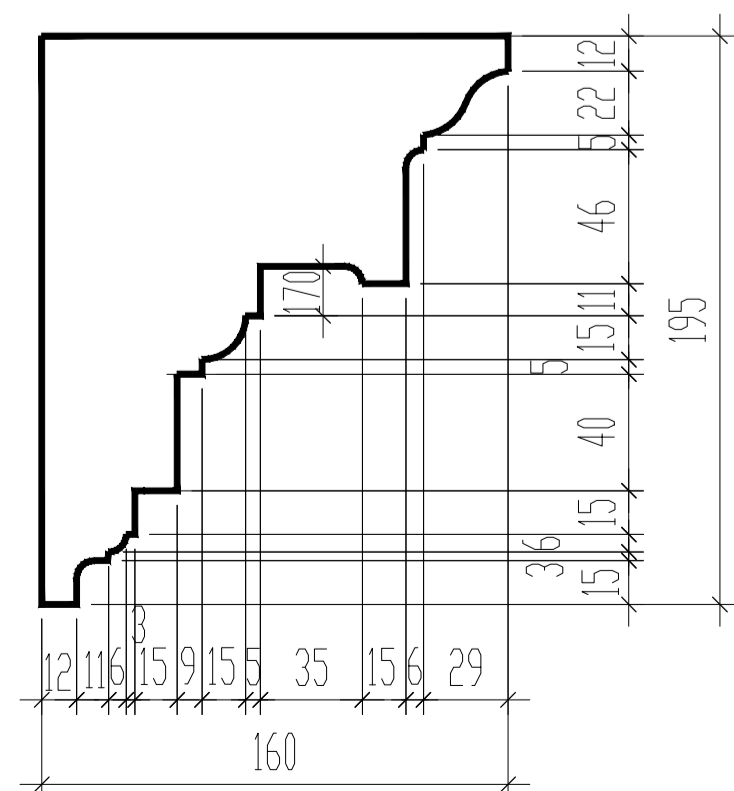

Схема деревянного карниза.

Экспликация материалов

Обозначение на чертеже	Наименование	S, кв.м
	Натяжной потолок	104.11
	Деревянный плинтус Массив дуба	86 м.п

## Экспликация

Усл. обозн.	Кол-во, м2	Наименование материала	Высота, мм от пола
	8шт	Светильник интерьерный, тип-торшер, подключается в розетку, напольный/настольный	
	5шт	Светильник интерьерный	Потолок
	1шт	Люстра многорожковая	Потолок
	16шт	Светильник интерьерный с направленным свечением	
	10шт	Светильник направляемого свечения	Потолок
	8шт	Светильник направляемого свечения на ноге для подсветки картин и карты РФ	Стена
	6шт	Вывод под декоративный светильник БРА	Стена
	2шт	Телевизор Видео кабель + розетка 220 вольт	h-1500мм
	37шт	Розетка 220 вольт	300мм

Примечание:  
Схему электрики рассматривать совместно с планом потолка.

РАЗВЕРТКА СТЕН КОМНАТЫ ОТДЫХА