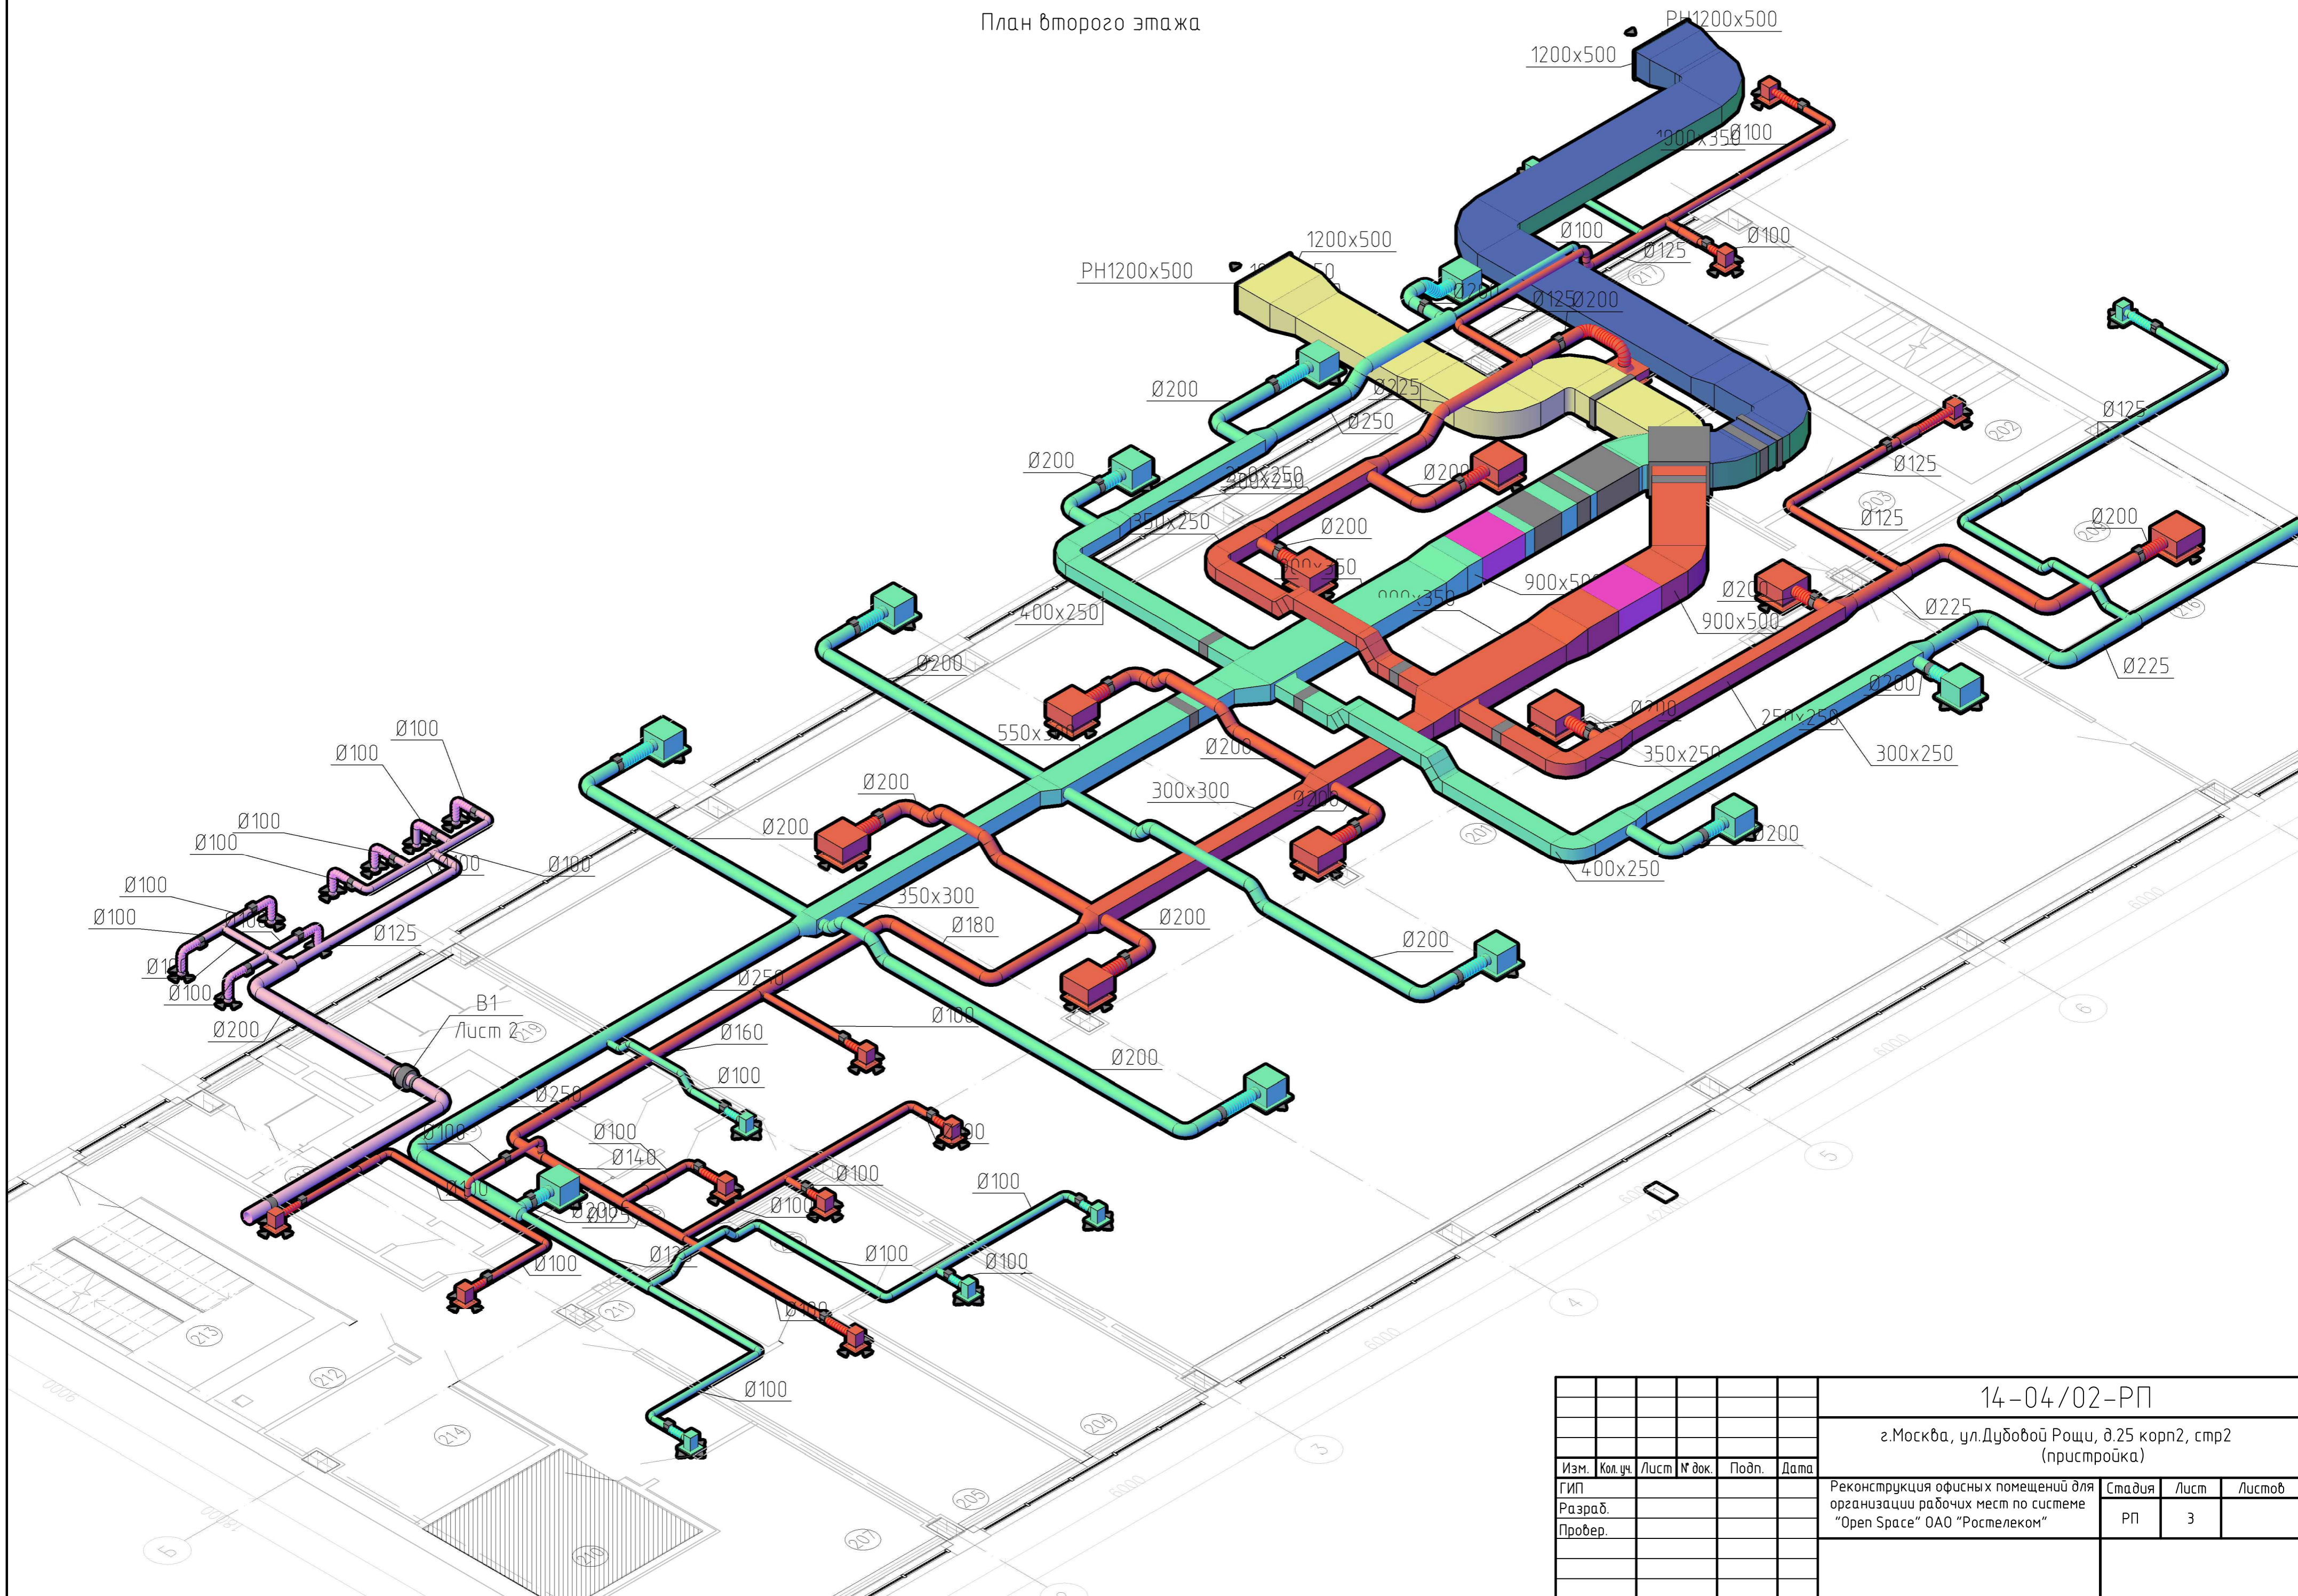

План второго этажа

						14-04/02-РП			
						г.Москва, ул.Дубовой Роши, д.25 корп2, стр2 (пристройка)			
Изм.	Кол.уч.	Лист	№ док.	Подп.	Дата	Реконструкция офисных помещений для организации рабочих мест по системе "Open Space" ОАО "Ростелеком"	Стадия	Лист	Листов
Разраб.							РП	3	
Провер.									