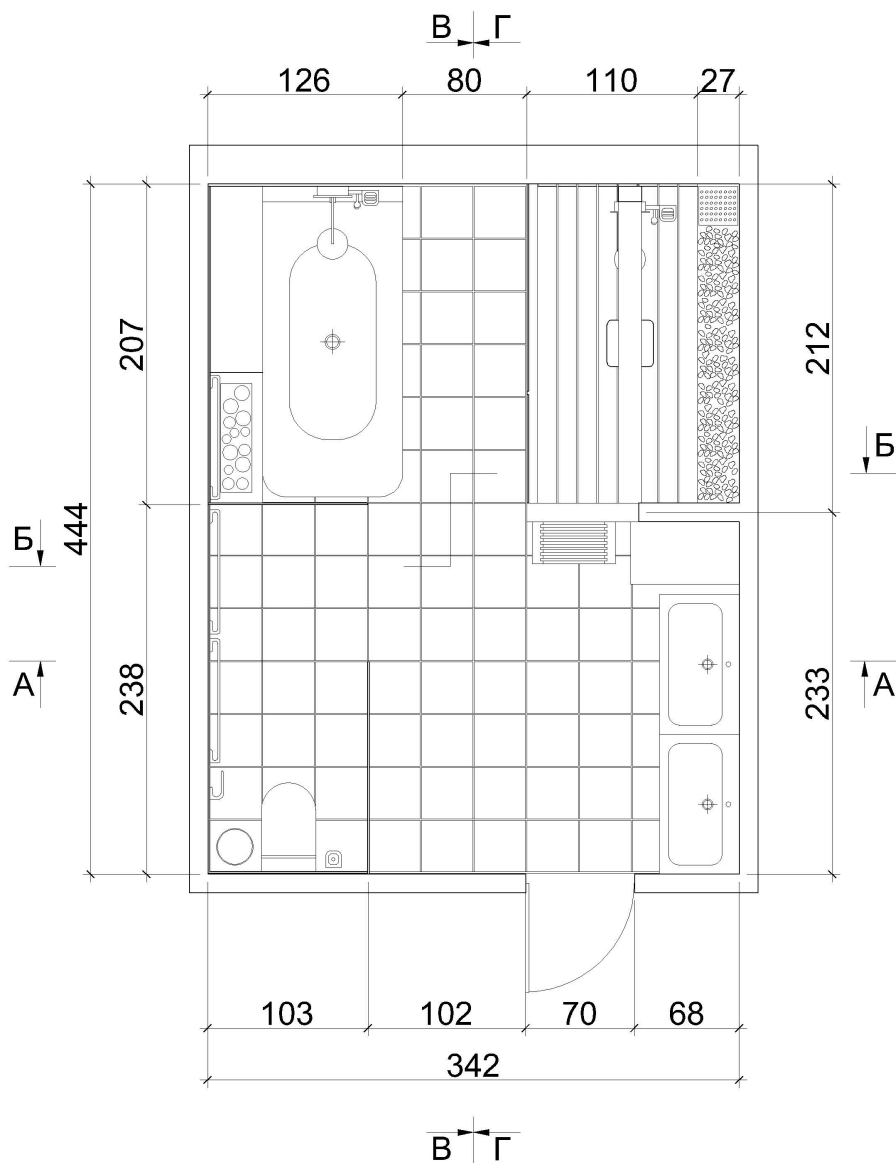

Пространството в банята е 15 м², разделено на три функционални зони. Зоните са изолирани със стъклени прегради, които ги отделят, без визуално да ги затварят.

- Място за къпане и релакс в освежаваща и тонизираща баня, с елементи доближаващи до природата;
- Зона за бърз ежедневен тоалет, гримиране и подготовка за работен ден, както и място за специална подготовка на външния вид за вълнуващи семейни празници и делови посещения;
- Място за физиологични нужди.