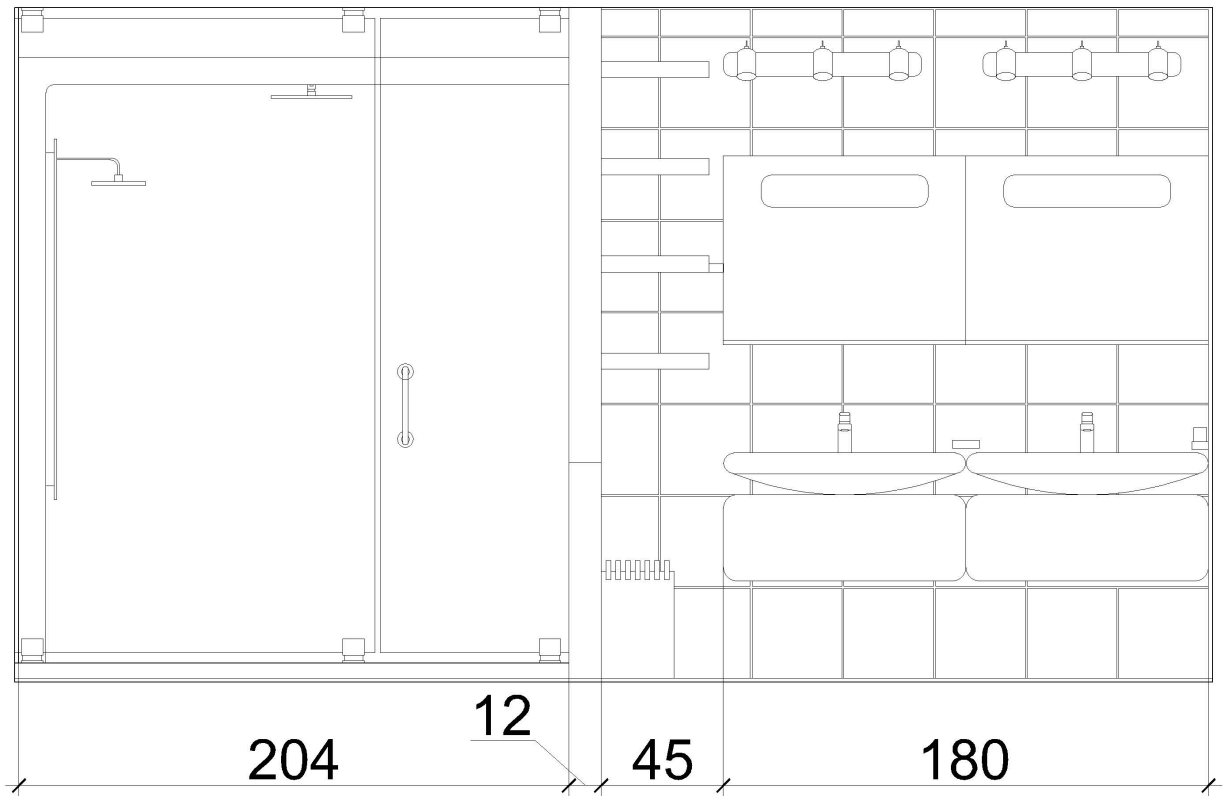

Пространството в банята е 15 м², разделено на три функционални зони. Зоните са изолирани със стъклени прегради, които ги отделят, без визуално да ги затварят.

- Място за къпане и релакс в освежаваща и тонизираща баня, с елементи доближаващи до природата;
- Зона за бърз ежедневен тоалет, гримиране и подготовка за работен ден, както и място за специална подготовка на външния вид за вълнуващи семейни празници и делови посещения;
- Място за физиологични нужди.

От дясната страна отделено със стъклена преграда с отваряема врата е душовото пространство. Стената от двойно стъкло между душа и тоалетките, освен че отделя двете пространства, като звукоизолация, ни показва и чудесен излед към декоративните

За по-пълното представяне на банята, прилагаме и чертежи на всяка една от стените в помещението:

Вид А-А

Вид Б-Б

Вид В-В

Вид Г-Г