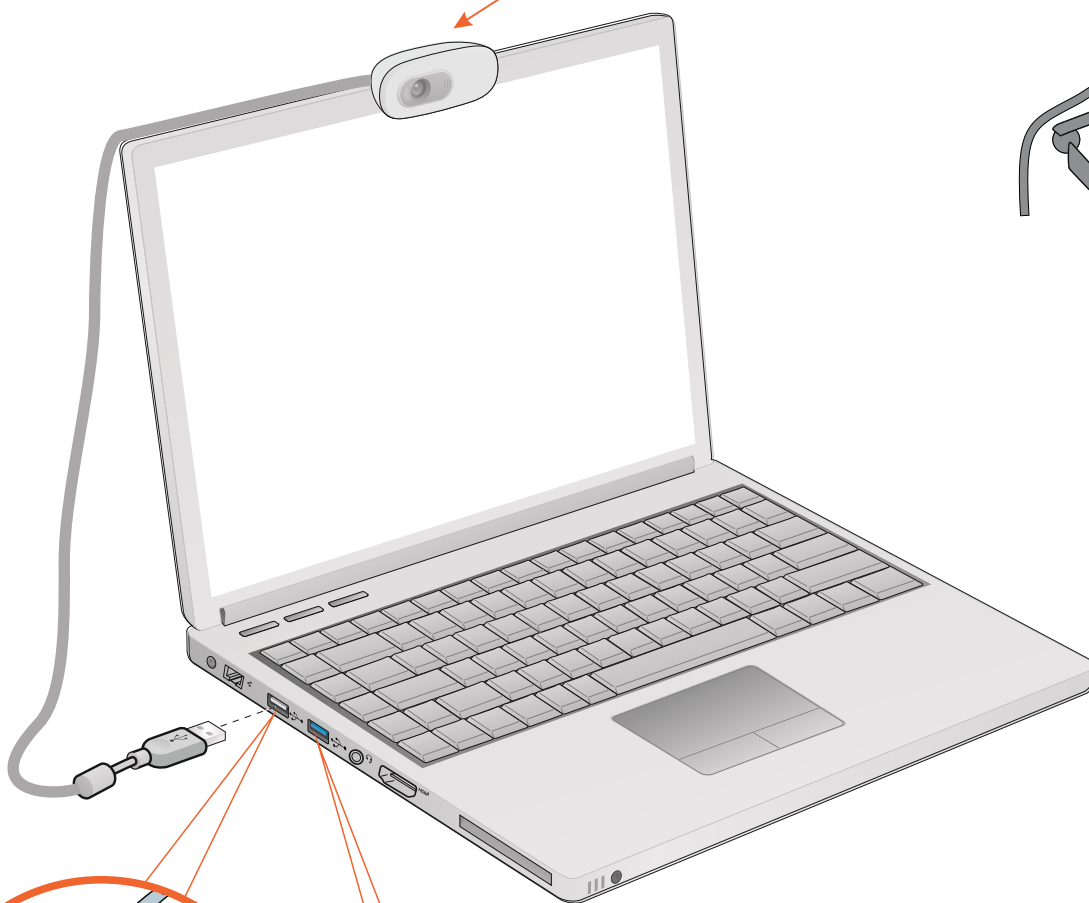

WEB камера

USB 2.0
(белый язычок)

USB 3.0
(синий язычок)