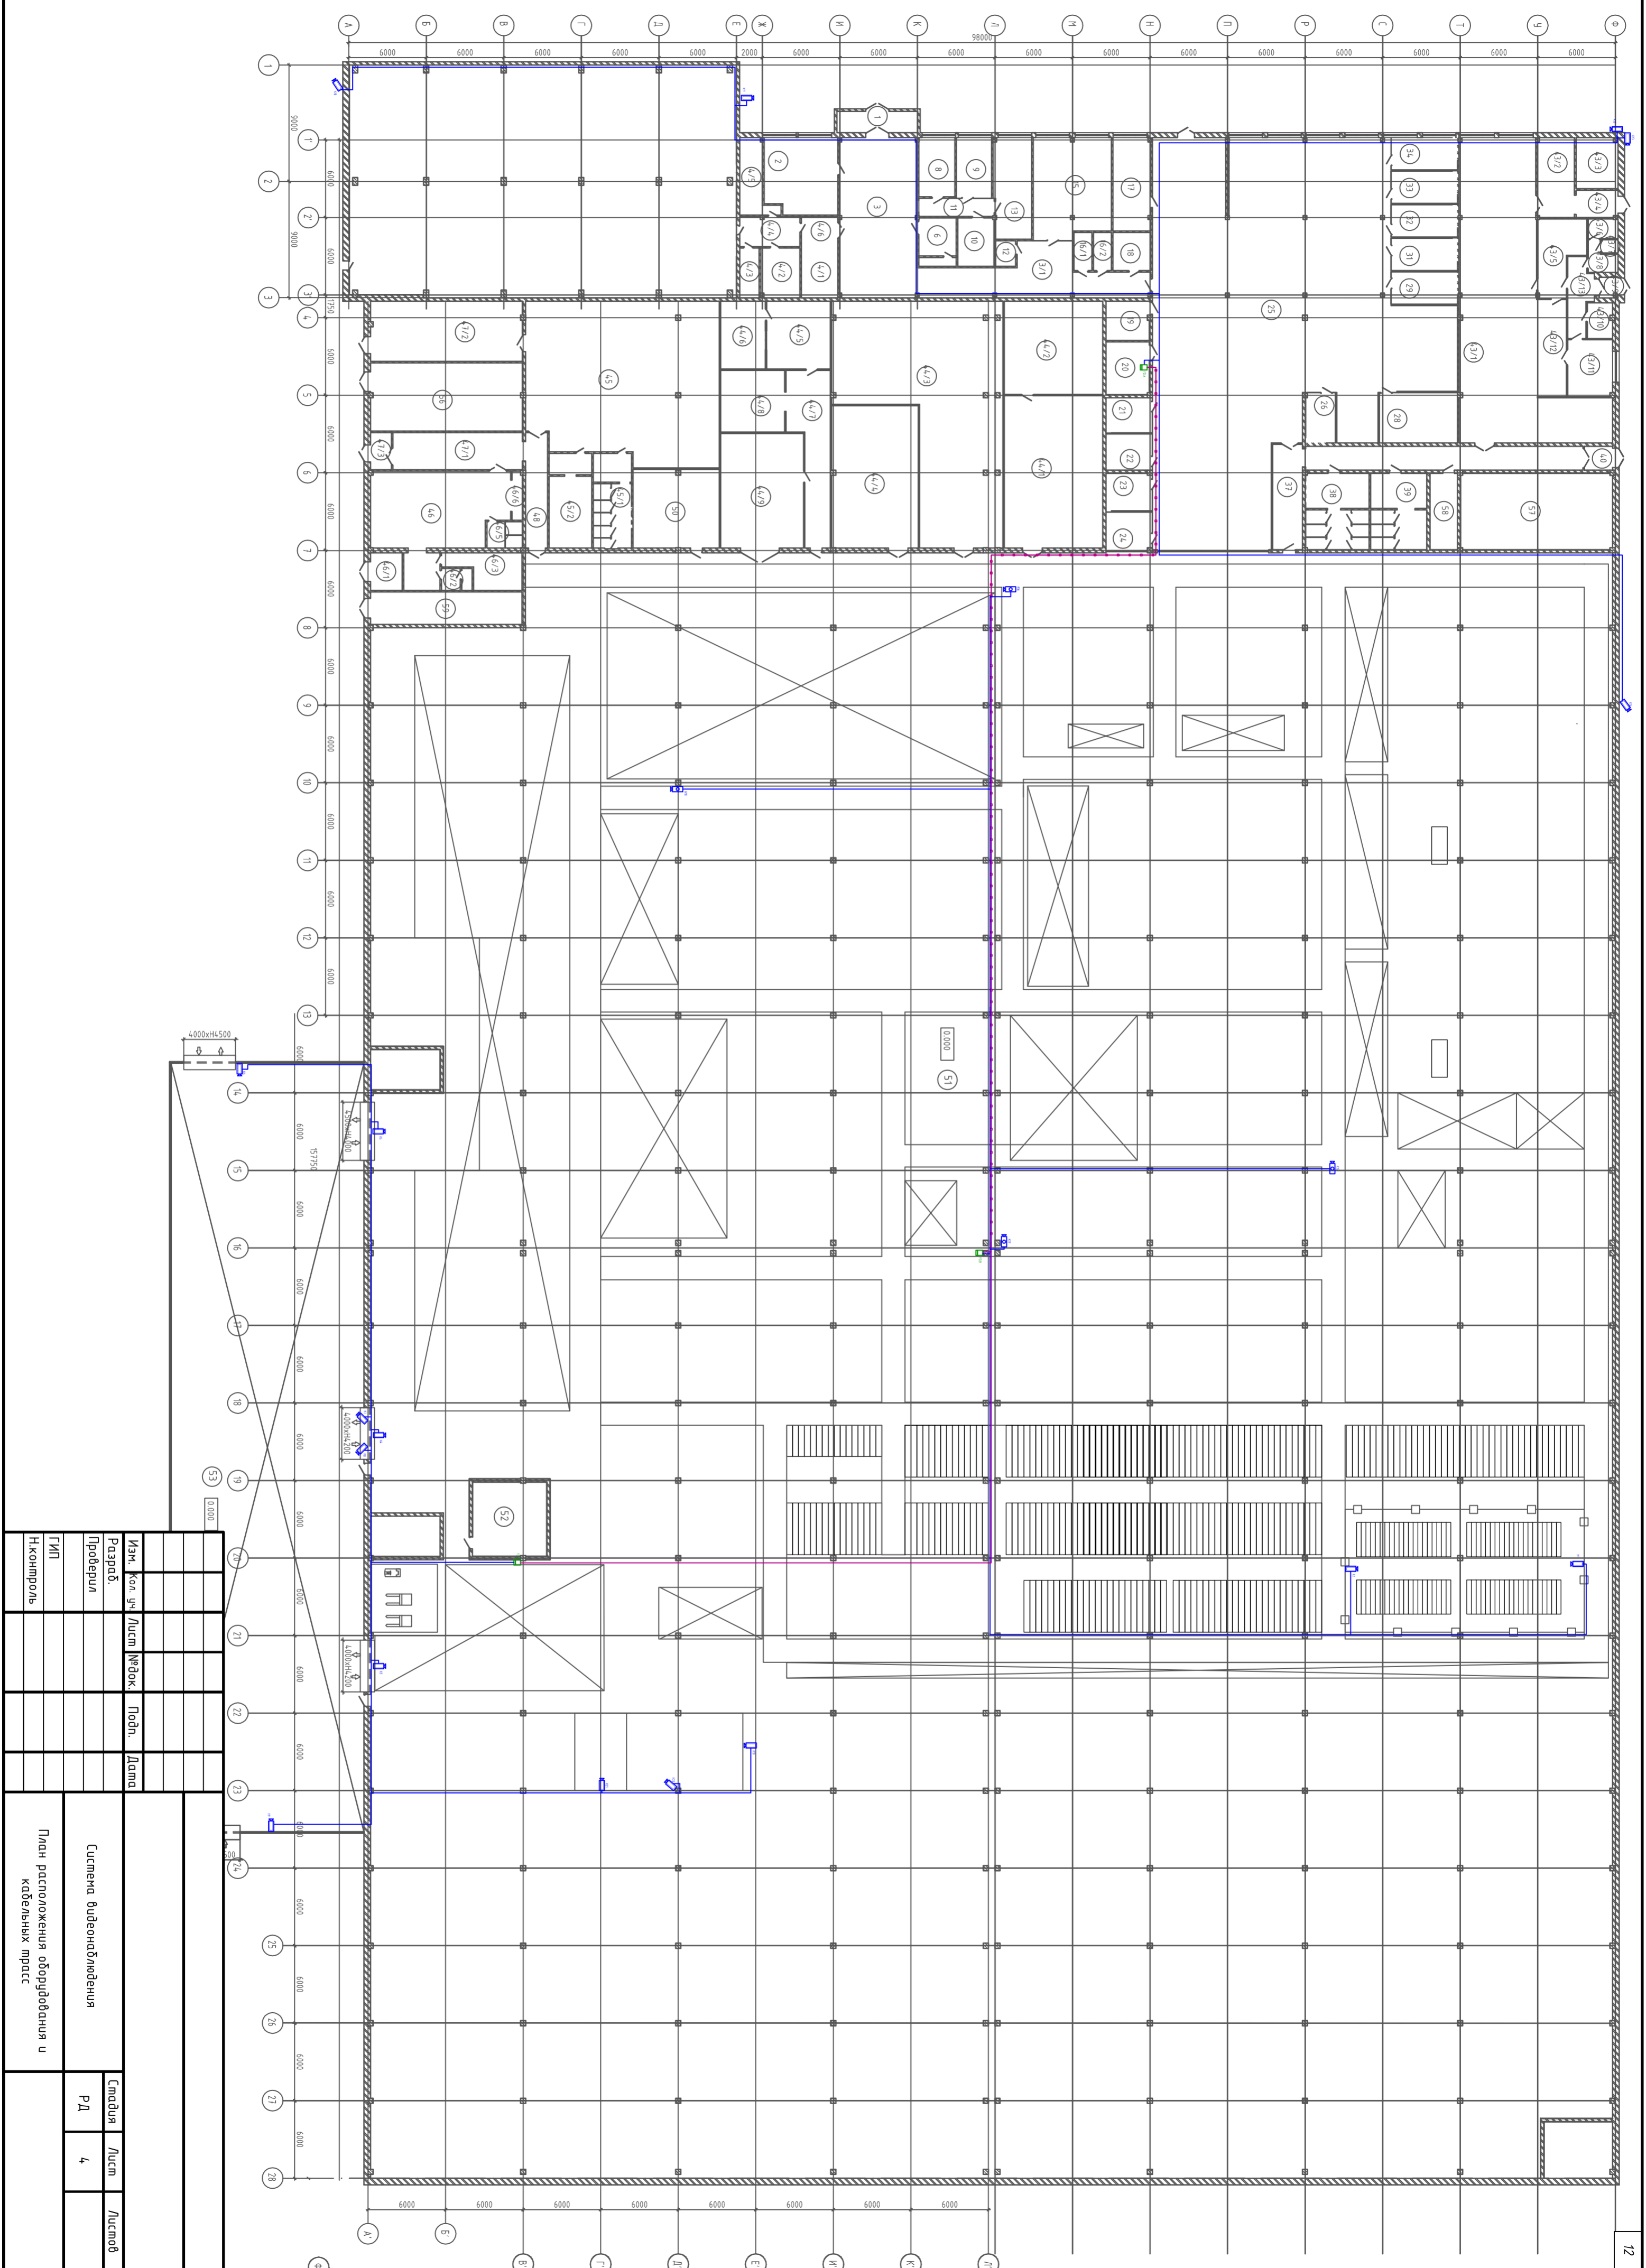

Изм.	Кол. уч.	Лист	Масш.	Подп.	Дата
Разраб.					
Проверил					
ГИП					
Н.Контроль					
Система видеонаблюдения					
План расположения оборудования и кабельных трасс					
Смодля	Лист	Листов			
РД	4