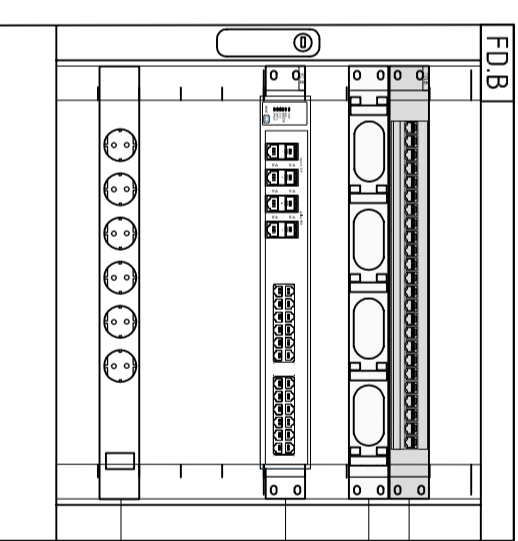

Телекоммуникационный шкаф 10U*