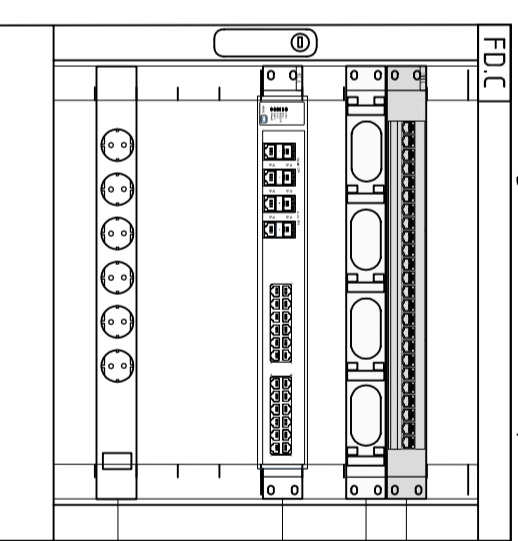

Изм.	Кол. уч.	Лист	Масш.	Подп.	Дата
Разраб.					
Проверил					
ГИП					
Н.Контроль					
Система видеонаблюдения					
План расположения оборудования и кабельных трасс					
Смодля	Лист	Листов			
РД	4				

Телекоммуникационный шкаф 42U

Телекоммуникационный шкаф 10U\*

Телекоммуникационный шкаф 10U\*

\* - предоставляем Заказчик

Инв. № подл.	Подп. и дата	Взам. инв. №			

Изм.	Кол. уч.	Лист	№ док.	Подп.	Дата	Схема расположения оборудования в коммуникационных шкафах		
Разраб.								
Проверил								
ГИП								
Н. контроль								
Система видеонаблюдения						Стандия	Лист	Листов
Схема расположения оборудования в коммуникационных шкафах						РД	6	