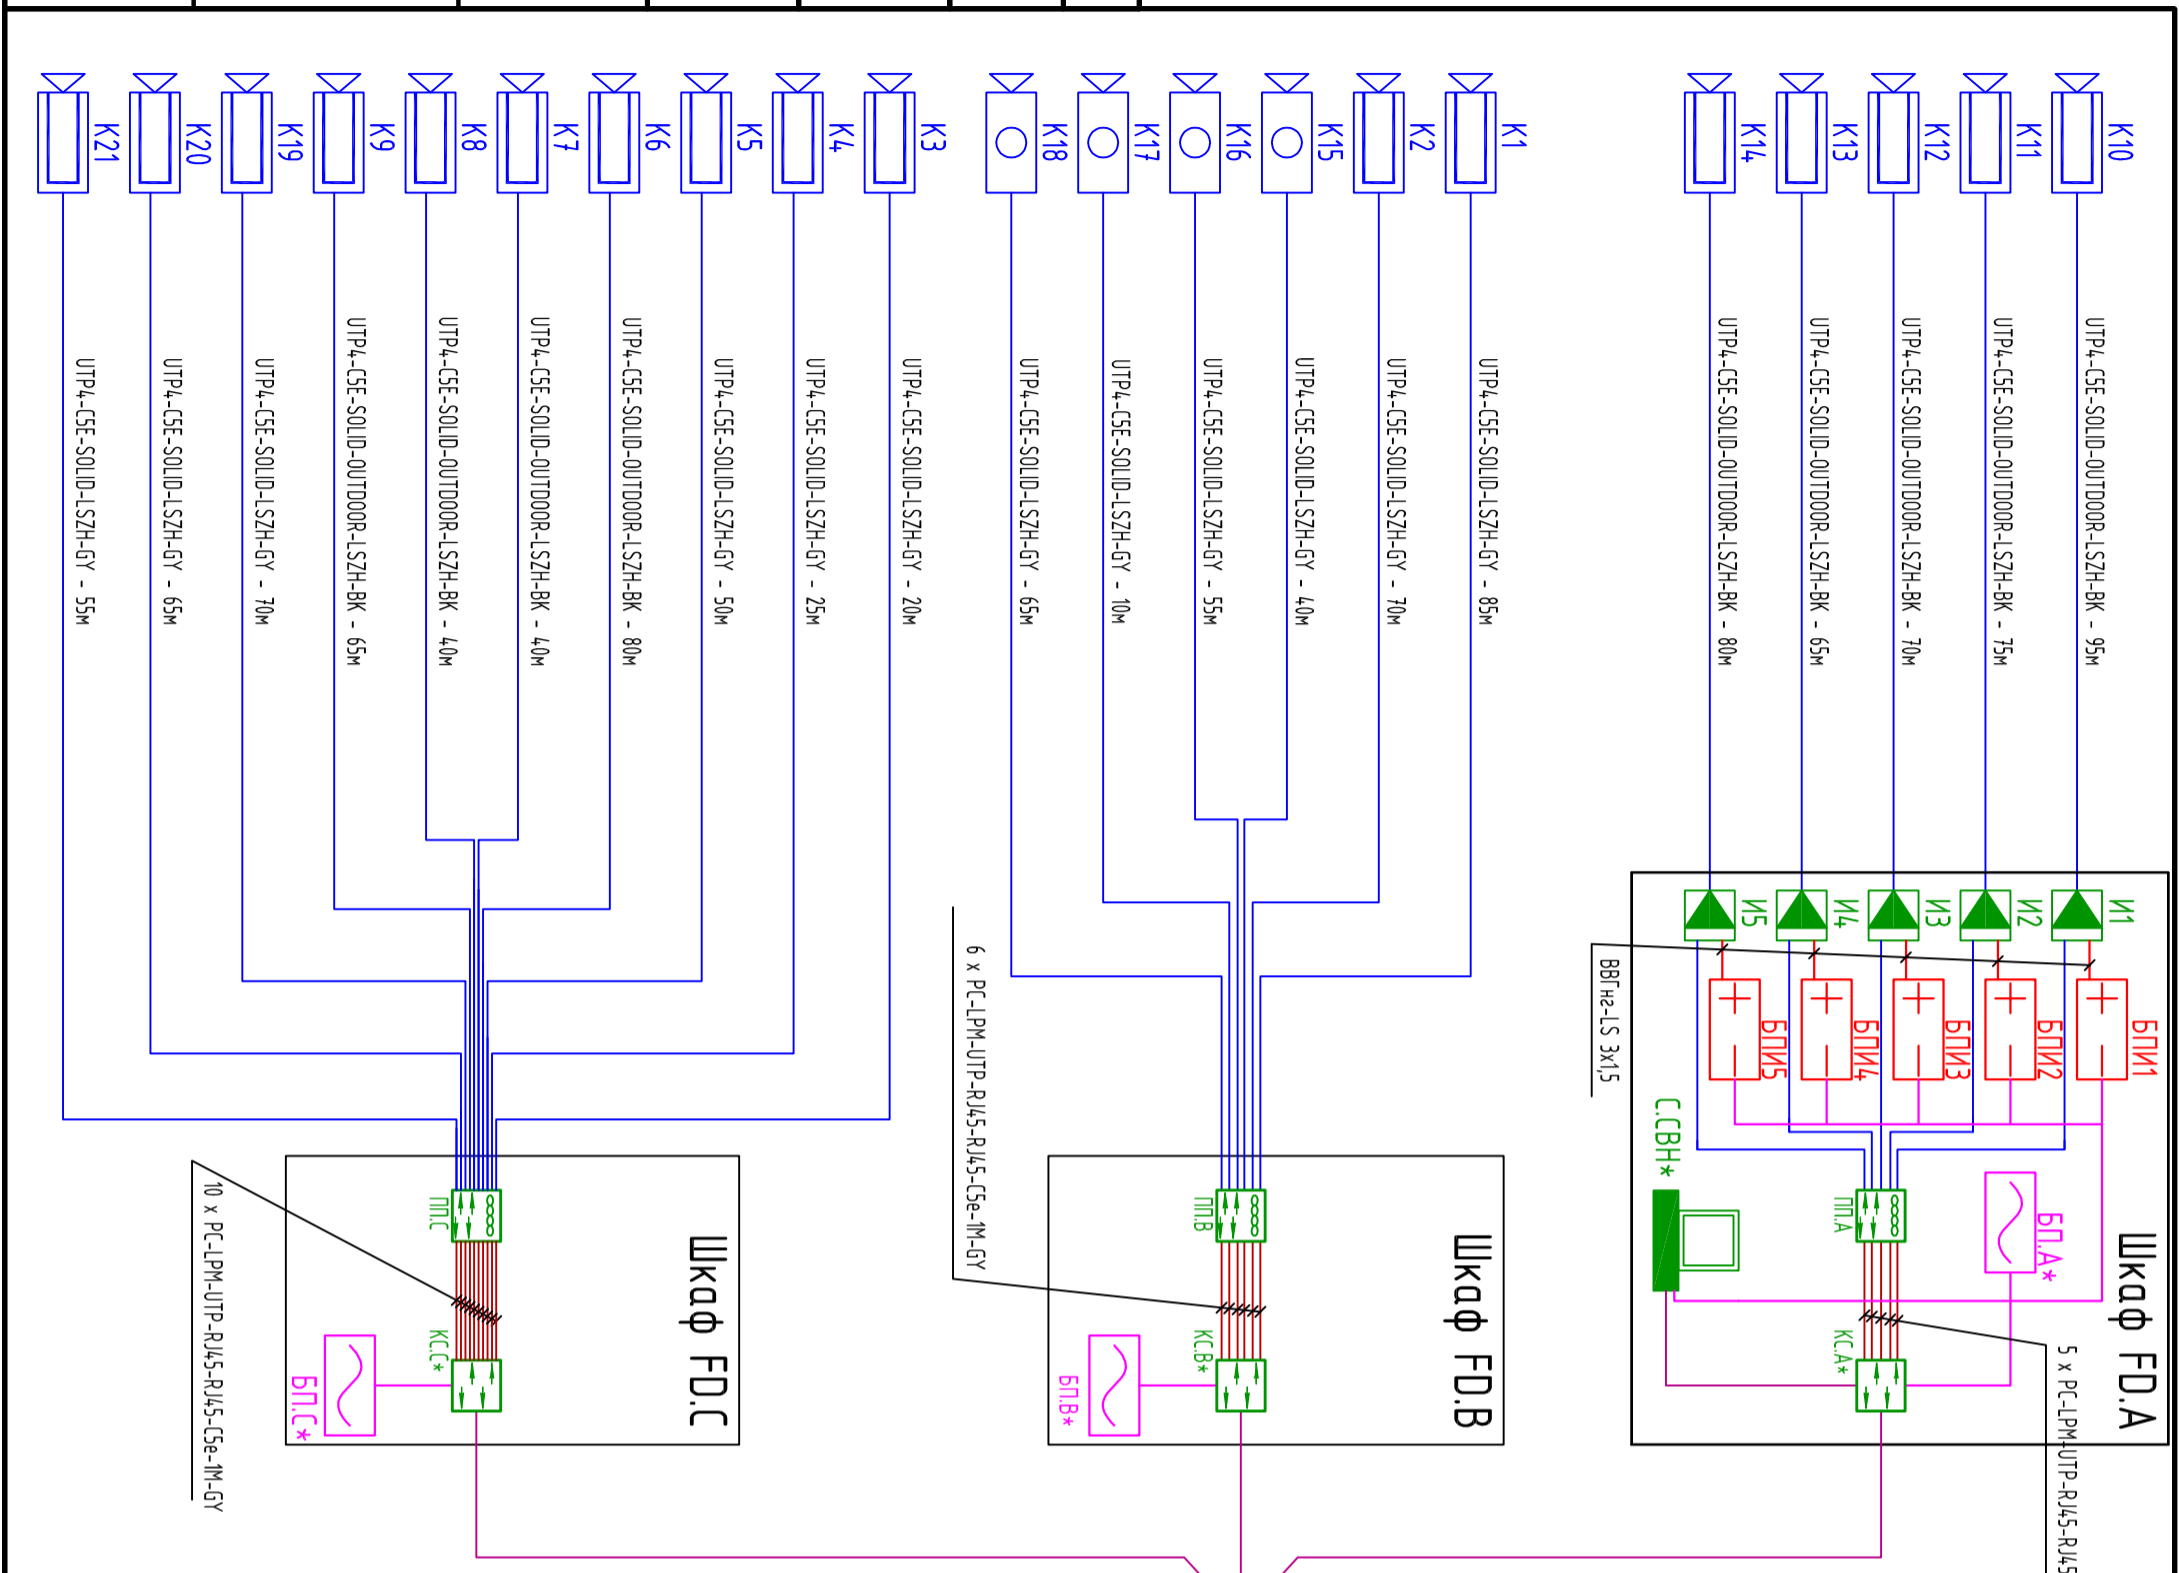

## Таблица условных графических обозначений

Обозначение	Наименование
	Сервер СВН IBM X3650M3
	Автоматизированное рабочее место оператора
	Патч-панель 19", 1U, 24 портов RJ-45, категория 5е, Dual IDC
	Коммутатор Cisco Catalyst 2960
	Коммутационный шкаф
	PoE инжектор
	Видеокамера уличная DS-2CD2032-I
	Видеокамера уличная DS-2CD2132-I
	Блок электропитания для PoE инжекторов
	Блок бесперебойного электропитания
	Телекоммуникационный разъем RJ-45
	Патч-корд UTP, Cat.5е, 1 м, серый
	Сеть СВН UTP4-C5E-SOLID
	Сеть электропитания 12В ВВГнг-LS 3x1,5
	Сеть электропитания 220В ВВГнг-LS 3x1,5

Дата

Лист

1.2

Инв. № подл.	Подп. и дата	Взам. инв. №			

\* - предоставляем Заказчик

Изм.	Кол. уч.	Лист	№ док.	Подп.	Дата	Система видеонаблюдения	Страница	Лист	Листов
	Разраб.	Проверил	ГИП				Н. контроль	РД	2
Схема структурная									

Инв. № подл.	Подп. и дата	Взам. инв. №			

Изм.	Кол. уч.	Лист	№ док.	Подп.	Дата	Схема функциональная сети				
Разраб.										
Проверил										
ГИП										
Н. контроль						Система видеонаблюдения				
						Страница	Лист	Листов		
						РД	3			

Изм.	Кол. уч.	Лист	Масш.	Подп.	Дата
Разраб.					
Проверил					
ГИП					
Н.Контроль					
Система видеонаблюдения					
План расположения оборудования и кабельных трасс					
Смодля	Лист	Листов			
РД	4				