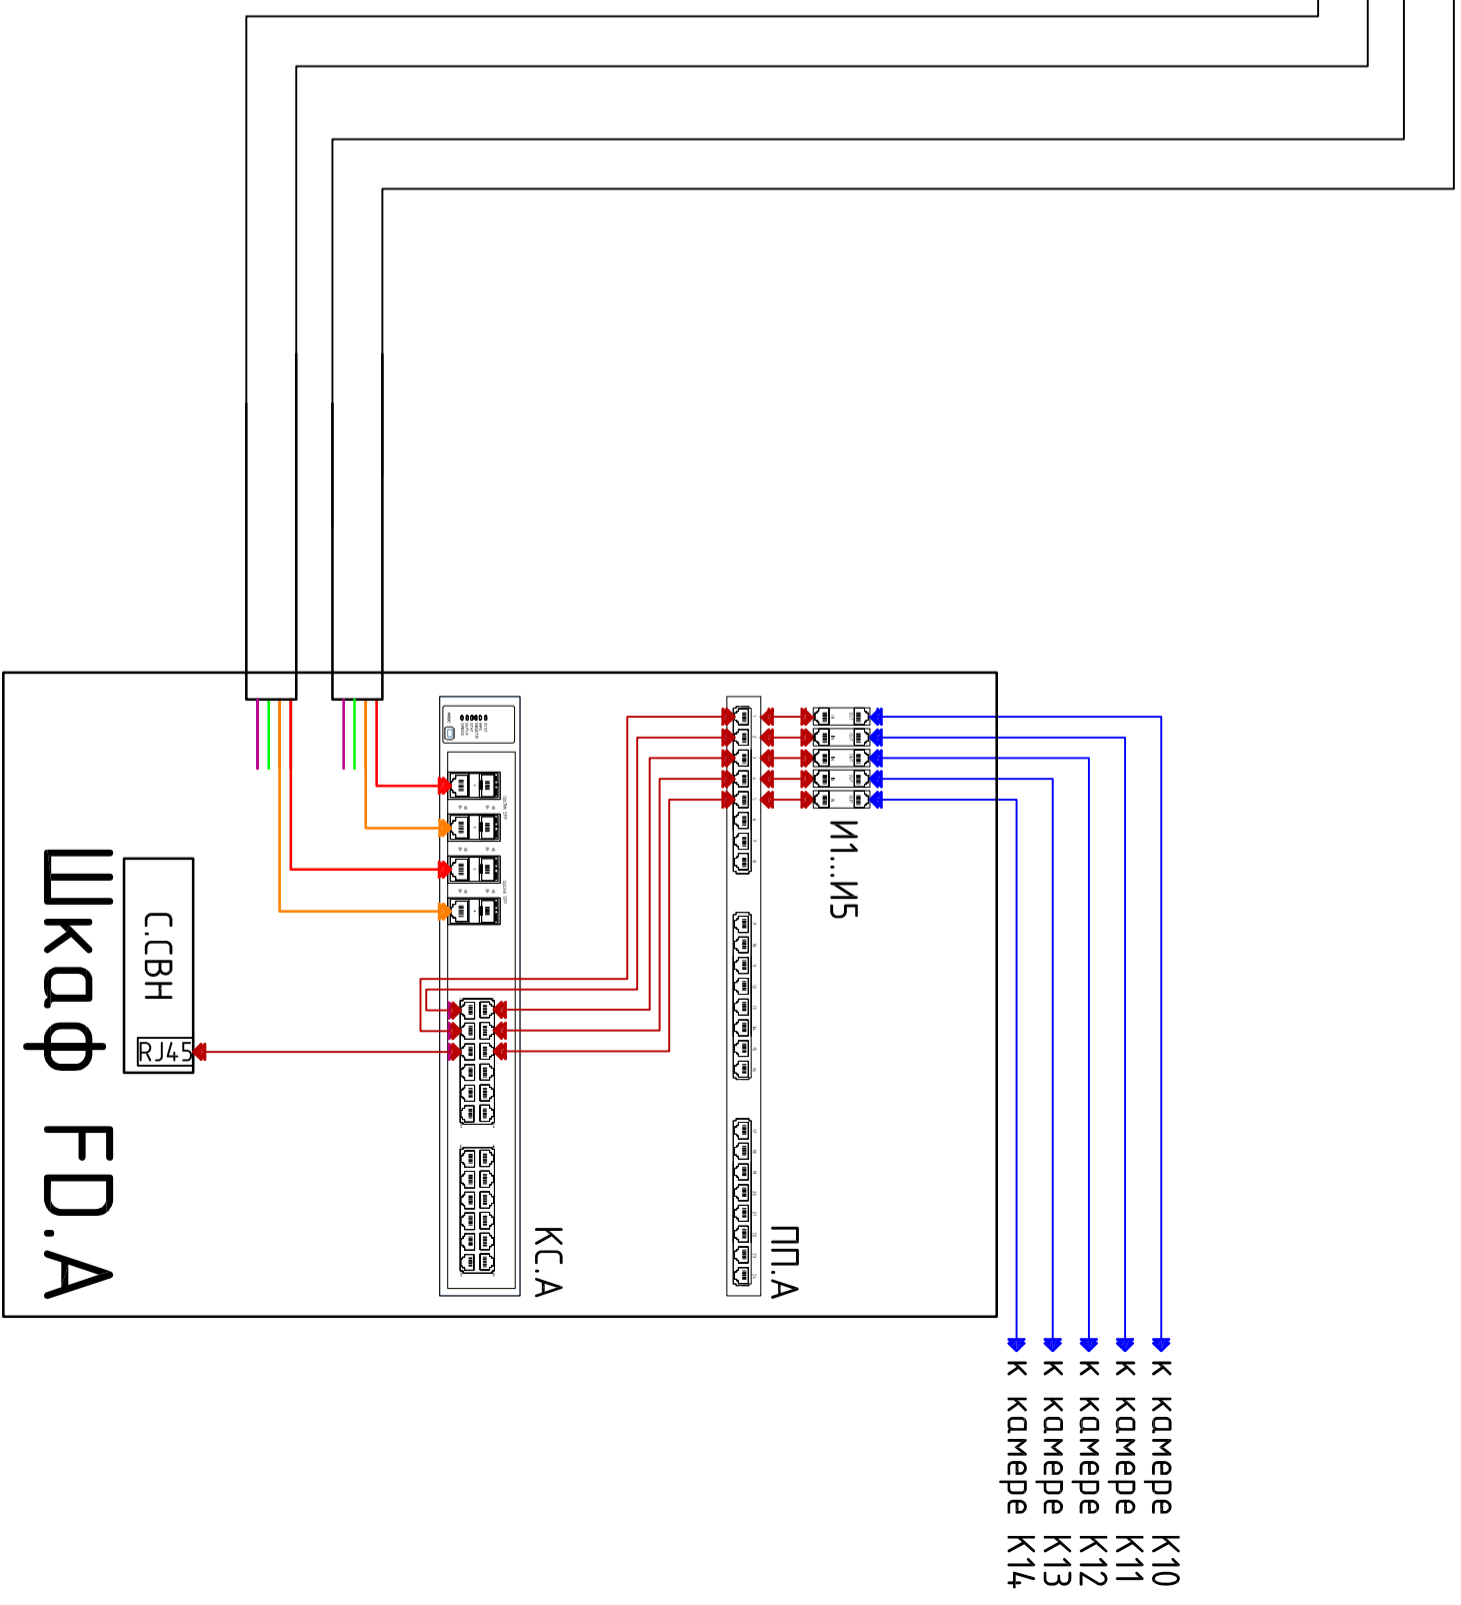

## Таблица условных графических обозначений

Обозначение	Наименование
	Сервер СВН IBM X3650M3
	Автоматизированное рабочее место оператора
	Патч-панель 19", 1U, 24 портов RJ-45, категория 5е, Dual IDC
	Коммутатор Cisco Catalyst 2960
	Коммутационный шкаф
	PoE инжектор
	Видеокамера уличная DS-2CD2032-I
	Видеокамера уличная DS-2CD2132-I
	Блок электропитания для PoE инжекторов
	Блок бесперебойного электропитания
	Телекоммуникационный разъем RJ-45
	Патч-корд UTP, Cat.5е, 1 м, серый
	Сеть СВН UTP4-C5E-SOLID
	Сеть электропитания 12В ВВГнг-LS 3x1,5
	Сеть электропитания 220В ВВГнг-LS 3x1,5

Дата

Лист

1.2

Инв. № подл.	Подп. и дата	Взам. инв. №			

\* - предоставляем Заказчик

Изм.	Кол. уч.	Лист	№ док.	Подп.	Дата	Система видеонаблюдения	Страница	Лист	Листов
	Разраб.	Проверил	ГИП				Н. контроль	РД	2
Схема структурная									

Инв. № подл.	Подп. и дата	Взам. инв. №			

Изм.	Кол. уч.	Лист	№ док.	Подп.	Дата	Схема функциональная сети				
Разраб.										
Проверил										
ГИП										
Н. контроль						Система видеонаблюдения				
						Страница	Лист	Листов		
						РД	3			

Изм.	Кол. уч.	Лист	Масш.	Подп.	Дата
Разраб.					
Проверил					
ГИП					
Н.Контроль					
Система видеонаблюдения					
План расположения оборудования и кабельных трасс					
Смодля	Лист	Листов			
РД	4				