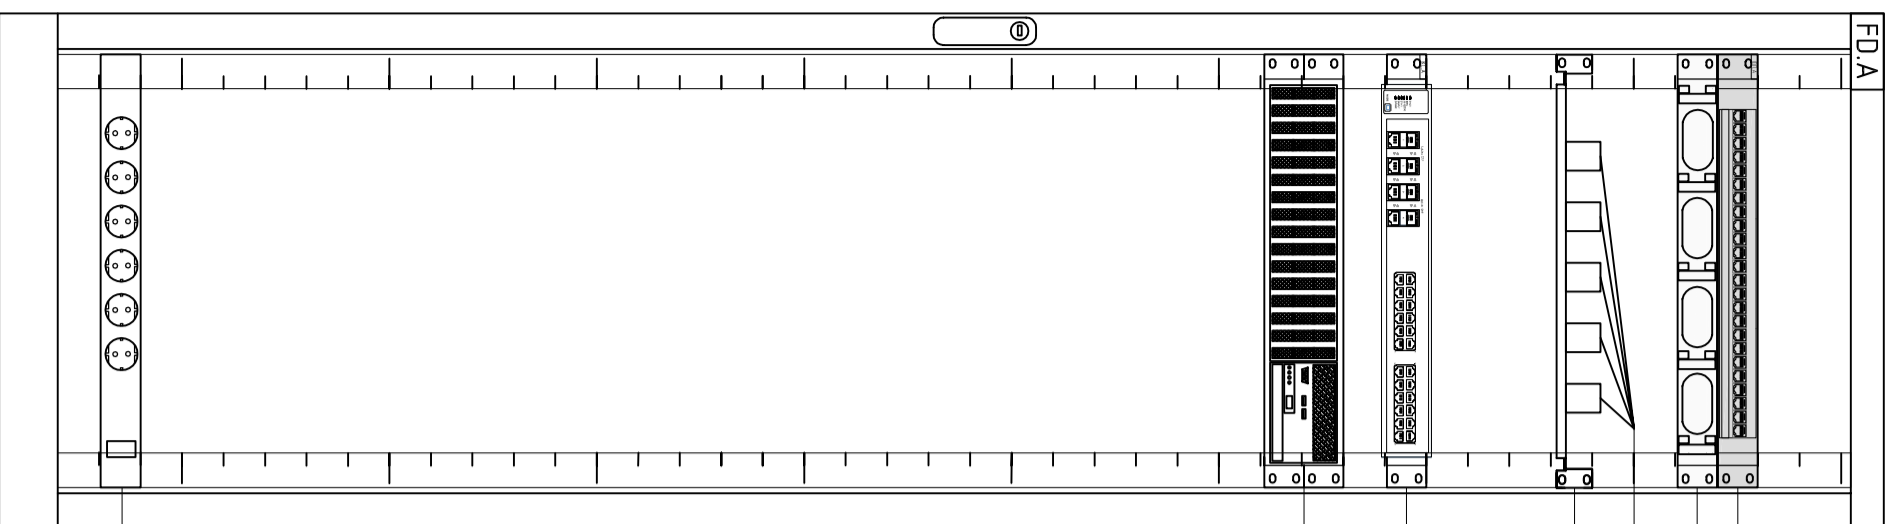

Телекоммуникационный шкаф 42U