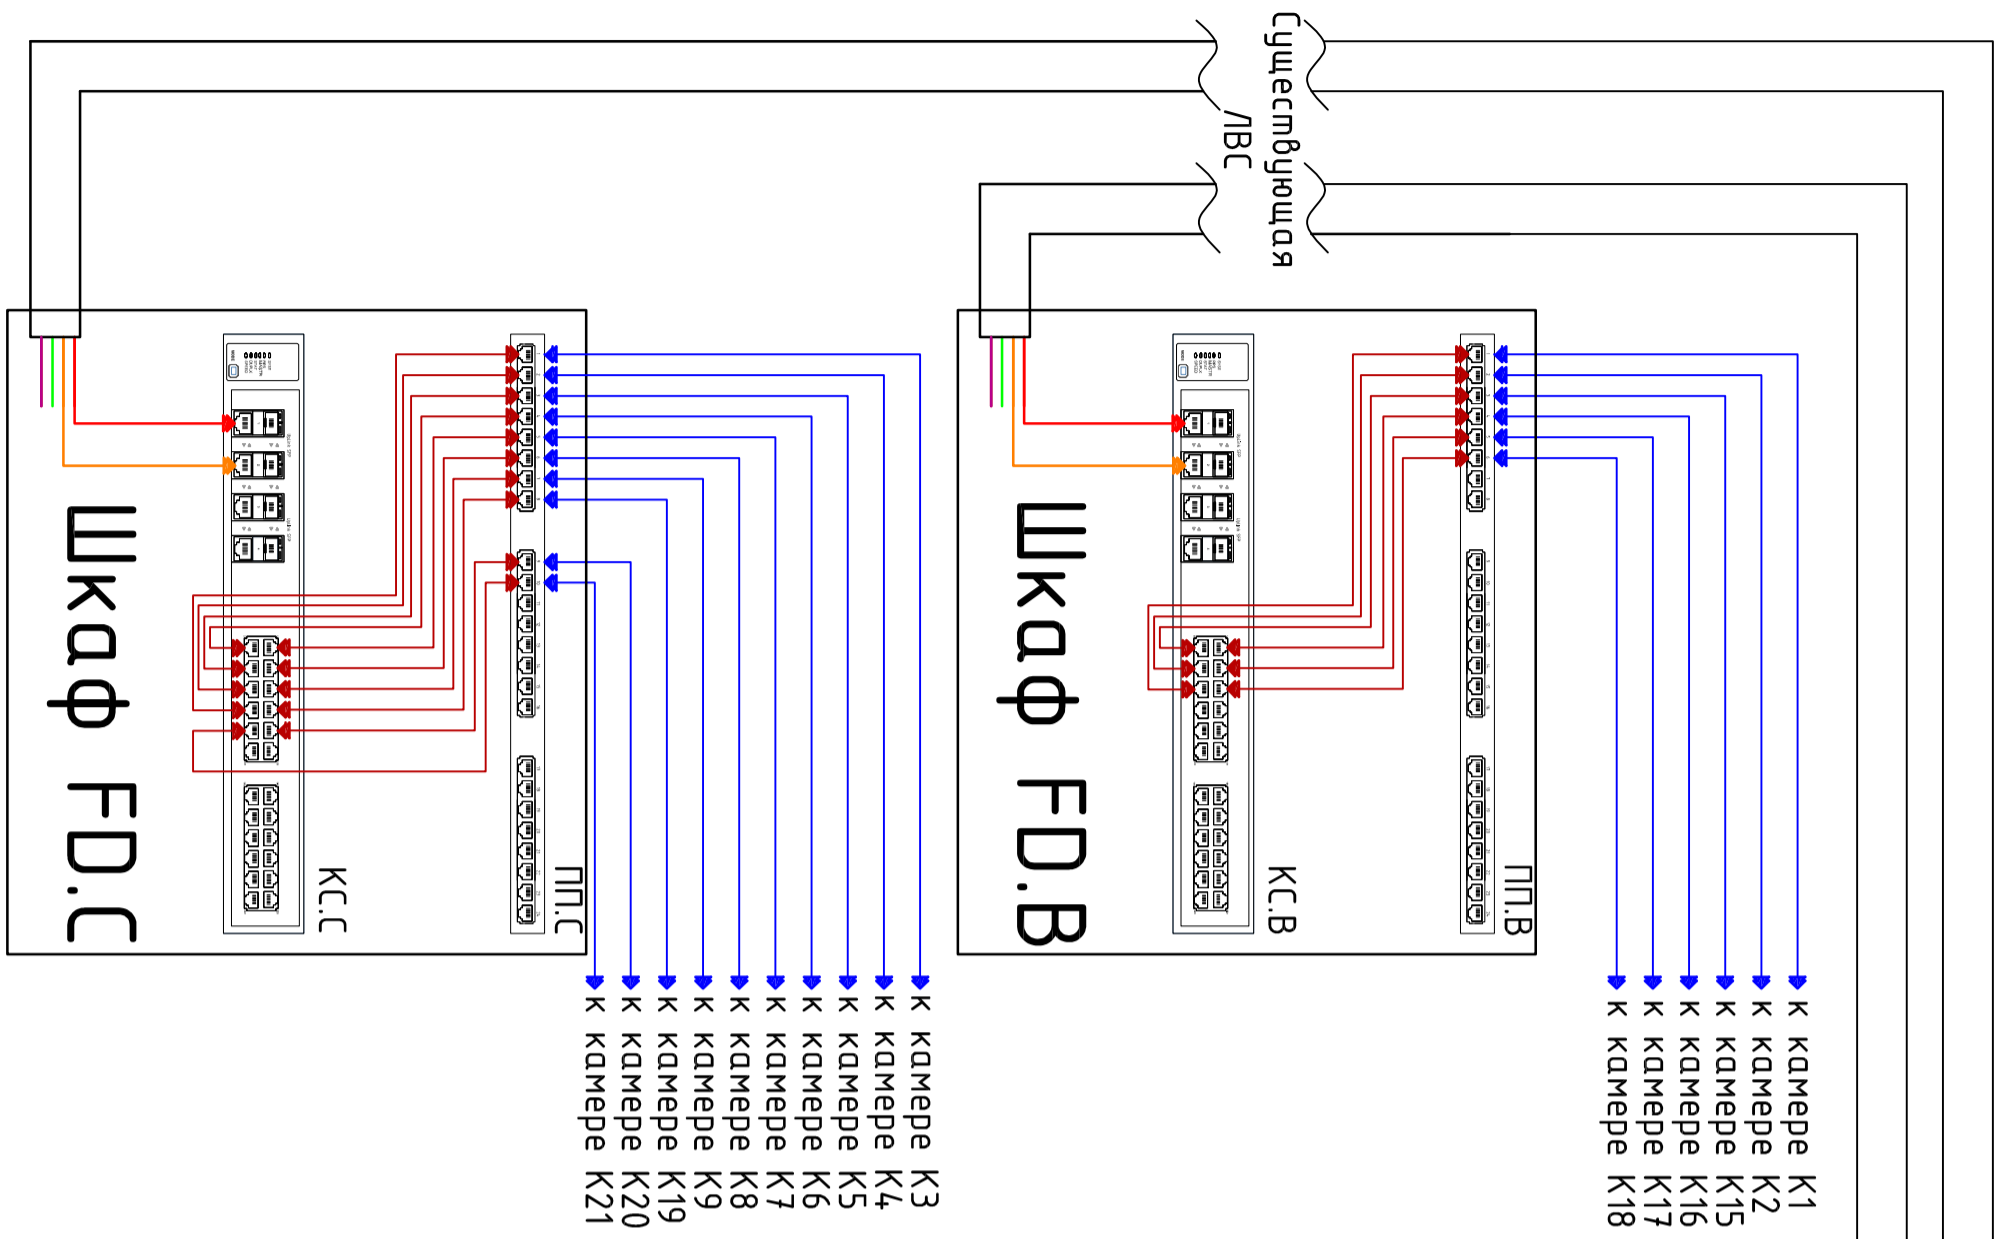

## Таблица условных графических обозначений

Обозначение	Наименование
	Сервер СВН IBM X3650M3
	Автоматизированное рабочее место оператора
	Патч-панель 19", 1U, 24 портов RJ-45, категория 5е, Dual IDC
	Коммутатор Cisco Catalyst 2960
	Коммутационный шкаф
	PoE инжектор
	Видеокамера уличная DS-2CD2032-I
	Видеокамера уличная DS-2CD2132-I
	Блок электропитания для PoE инжекторов
	Блок бесперебойного электропитания
	Телекоммуникационный разъем RJ-45
	Патч-корд UTP, Cat.5е, 1 м, серый
	Сеть СВН UTP4-C5E-SOLID
	Сеть электропитания 12В ВВГнг-LS 3x1,5
	Сеть электропитания 220В ВВГнг-LS 3x1,5

Дата

Лист

1.2

Инв. № подл.	Подп. и дата	Взам. инв. №			

\* - предоставляем Заказчик

Изм.	Кол. уч.	Лист	№ док.	Подп.	Дата	Система видеонаблюдения	Страница	Лист	Листов
	Разраб.	Проверил	ГИП				Н. контроль	РД	2
Схема структурная									

Инв. № подл.	Подп. и дата	Взам. инв. №			

Изм.	Кол. уч.	Лист	№ док.	Подп.	Дата	Схема функциональная сети				
Разраб.										
Проверил										
ГИП										
Н. контроль						Система видеонаблюдения				
						Страница	Лист	Листов		
						РД	3			

Изм.	Кол. уч.	Лист	Масш.	Подп.	Дата
Разраб.					
Проверил					
ГИП					
Н.Контроль					
Система видеонаблюдения					
План расположения оборудования и кабельных трасс					
Смодля	Лист	Листов			
РД	4				