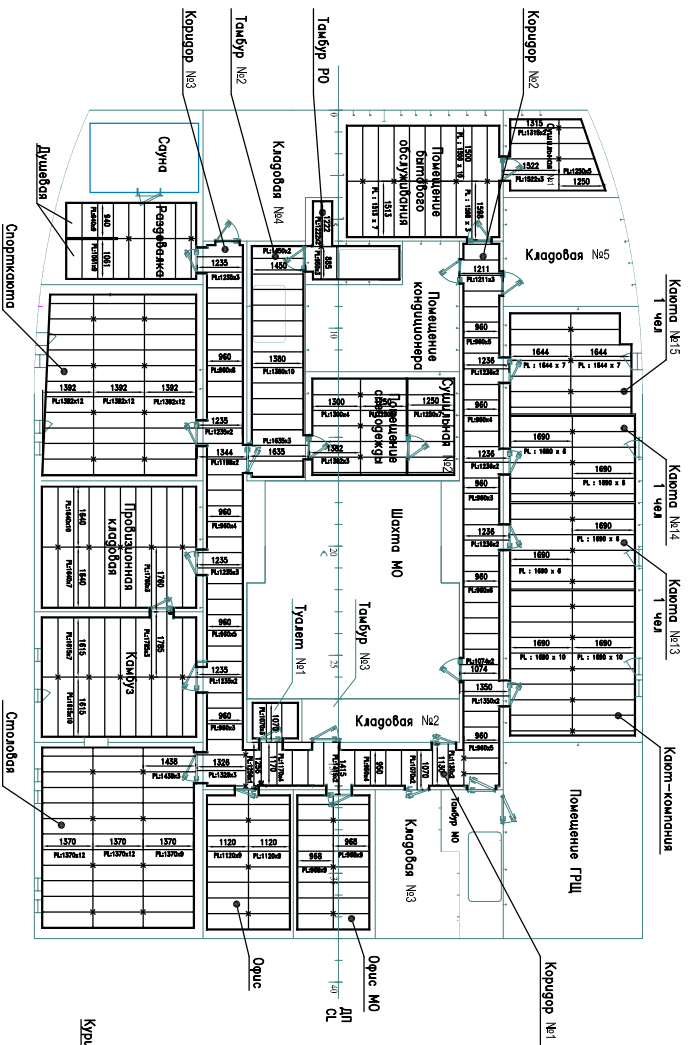

Зашивка поvalhoка

Главная палуба в районе 0 - 38 шп.

Ходовая рубка

Палуба надстройки