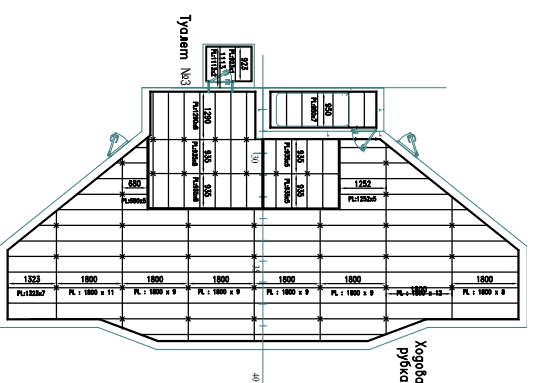

Зашивка поvalhoка

Главная палуба в районе 0 - 38 шп.

Ходовая рубка

Палуба надстройки