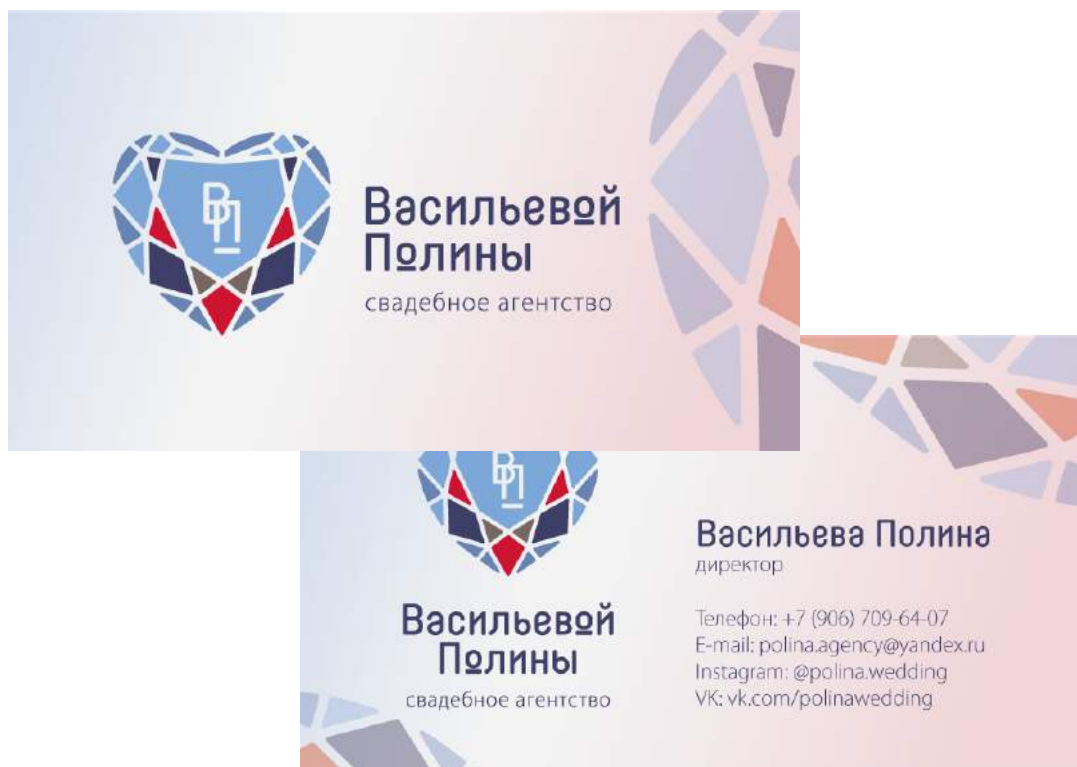

**Васильевой
Полины**
свадебное агентство

паспорт стандартов

Визитка корпоративная двухсторонняя

Визитка корпоративная односторонняя

**Васильевой
Полины**
свадебное агентство

паспорт стандартов

Визитка персональная двухсторонняя

Визитка персональная односторонняя

Бланк вертикальный для основных документов
и версия для факса

**Васильевой
Полины**
свадебное агентство

паспорт стандартов

Бланк вертикальный для предложений и писем
и версия для факса