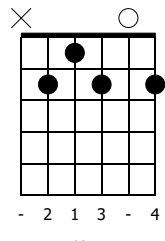

Голуби

Трофим

artgitar

Standard tuning
 ① = E ④ = D
 ② = B ⑤ = A
 ③ = G ⑥ = E

♩ = 120

Вступление

S-Gt

Am Am/C Dmadd9/B E7