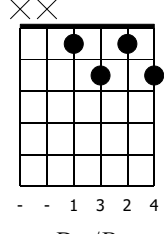

Голуби

Трофим

artgitar

Standard tuning
 ① = E ④ = D
 ② = B ⑤ = A
 ③ = G ⑥ = E

♩ = 120

Вступление

S-Gt

Am Am/C Dmadd9/B E7