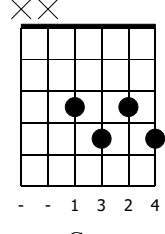

Голуби

Трофим

artgitar

Standard tuning
 ① = E ④ = D
 ② = B ⑤ = A
 ③ = G ⑥ = E

♩ = 120

Вступление

S-Gt

Am Am/C Dmadd9/B E7