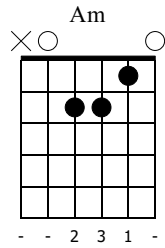

Голуби

Трофим

artgitar

Standard tuning
 ① = E ④ = D
 ② = B ⑤ = A
 ③ = G ⑥ = E

♩ = 120

Вступление

S-Gt

Am Am/C Dmadd9/B E7