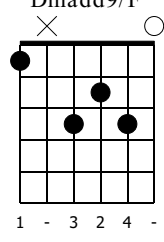

Голуби

Трофим

artgitar

Standard tuning
 ① = E ④ = D
 ② = B ⑤ = A
 ③ = G ⑥ = E

♩ = 120

Вступление

S-Gt

Am Am/C Dmadd9/B E7