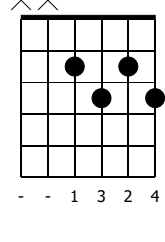

Голуби

Трофим

artgitar

Standard tuning
 ① = E ④ = D
 ② = B ⑤ = A
 ③ = G ⑥ = E

♩ = 120

Вступление

S-Gt

Am Am/C Dmadd9/B E7