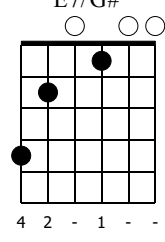

Голуби

Трофим

artgitar

Standard tuning
 ① = E ④ = D
 ② = B ⑤ = A
 ③ = G ⑥ = E

♩ = 120

Вступление

S-Gt

Am Am/C Dmadd9/B E7