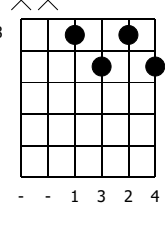

Голуби

Трофим

artgitar

Standard tuning
 ① = E ④ = D
 ② = B ⑤ = A
 ③ = G ⑥ = E

♩ = 120

Вступление

S-Gt

Am Am/C Dmadd9/B E7