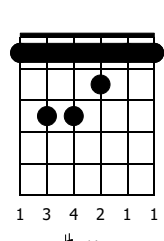

Голуби

Трофим

artgitar

Standard tuning
 ① = E ④ = D
 ② = B ⑤ = A
 ③ = G ⑥ = E

♩ = 120

Вступление

S-Gt

Am Am/C Dmadd9/B E7