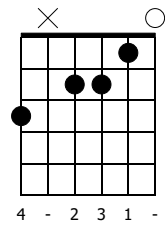

Голуби

Трофим

artgitar

Standard tuning
 ① = E ④ = D
 ② = B ⑤ = A
 ③ = G ⑥ = E

♩ = 120

Вступление

S-Gt

Am Am/C Dmadd9/B E7