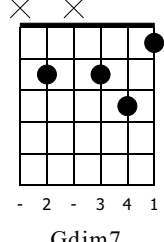

Голуби

Трофим

artgitar

Standard tuning
 ① = E ④ = D
 ② = B ⑤ = A
 ③ = G ⑥ = E

♩ = 120

Вступление

S-Gt

Am Am/C Dmadd9/B E7