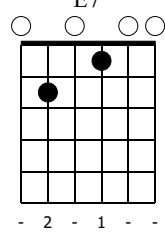

Голуби

Трофим

artgitar

Standard tuning
 ① = E ④ = D
 ② = B ⑤ = A
 ③ = G ⑥ = E

♩ = 120

Вступление

S-Gt

Am Am/C Dmadd9/B E7