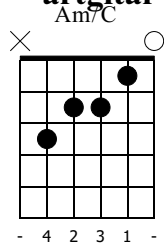

Голуби

Трофим

artgitar

Standard tuning
 ① = E ④ = D
 ② = B ⑤ = A
 ③ = G ⑥ = E

♩ = 120

Вступление

S-Gt

Am Am/C Dmadd9/B E7