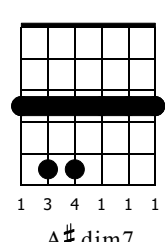

Голуби

Трофим

artgitar

Standard tuning
 ① = E ④ = D
 ② = B ⑤ = A
 ③ = G ⑥ = E

♩ = 120

Вступление

S-Gt

Am Am/C Dmadd9/B E7