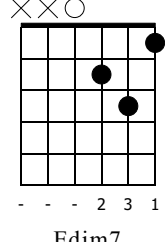

Голуби

Трофим

artgitar

Standard tuning
 ① = E ④ = D
 ② = B ⑤ = A
 ③ = G ⑥ = E

♩ = 120

Вступление

S-Gt

Am Am/C Dmadd9/B E7