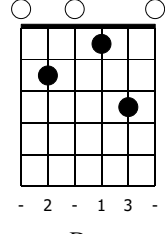

Голуби

Трофим

artgitar

Standard tuning
 ① = E ④ = D
 ② = B ⑤ = A
 ③ = G ⑥ = E

♩ = 120

Вступление

S-Gt

Am Am/C Dmadd9/B E7