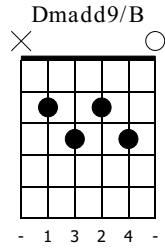

Голуби

Трофим

artgitar

Standard tuning
 ① = E ④ = D
 ② = B ⑤ = A
 ③ = G ⑥ = E

♩ = 120

Вступление

S-Gt

Am Am/C Dmadd9/B E7