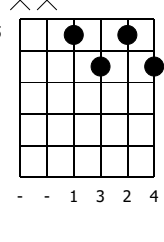

Голуби

Трофим

artgitar

Standard tuning
 ① = E ④ = D
 ② = B ⑤ = A
 ③ = G ⑥ = E

♩ = 120

Вступление

S-Gt

Am Am/C Dmadd9/B E7