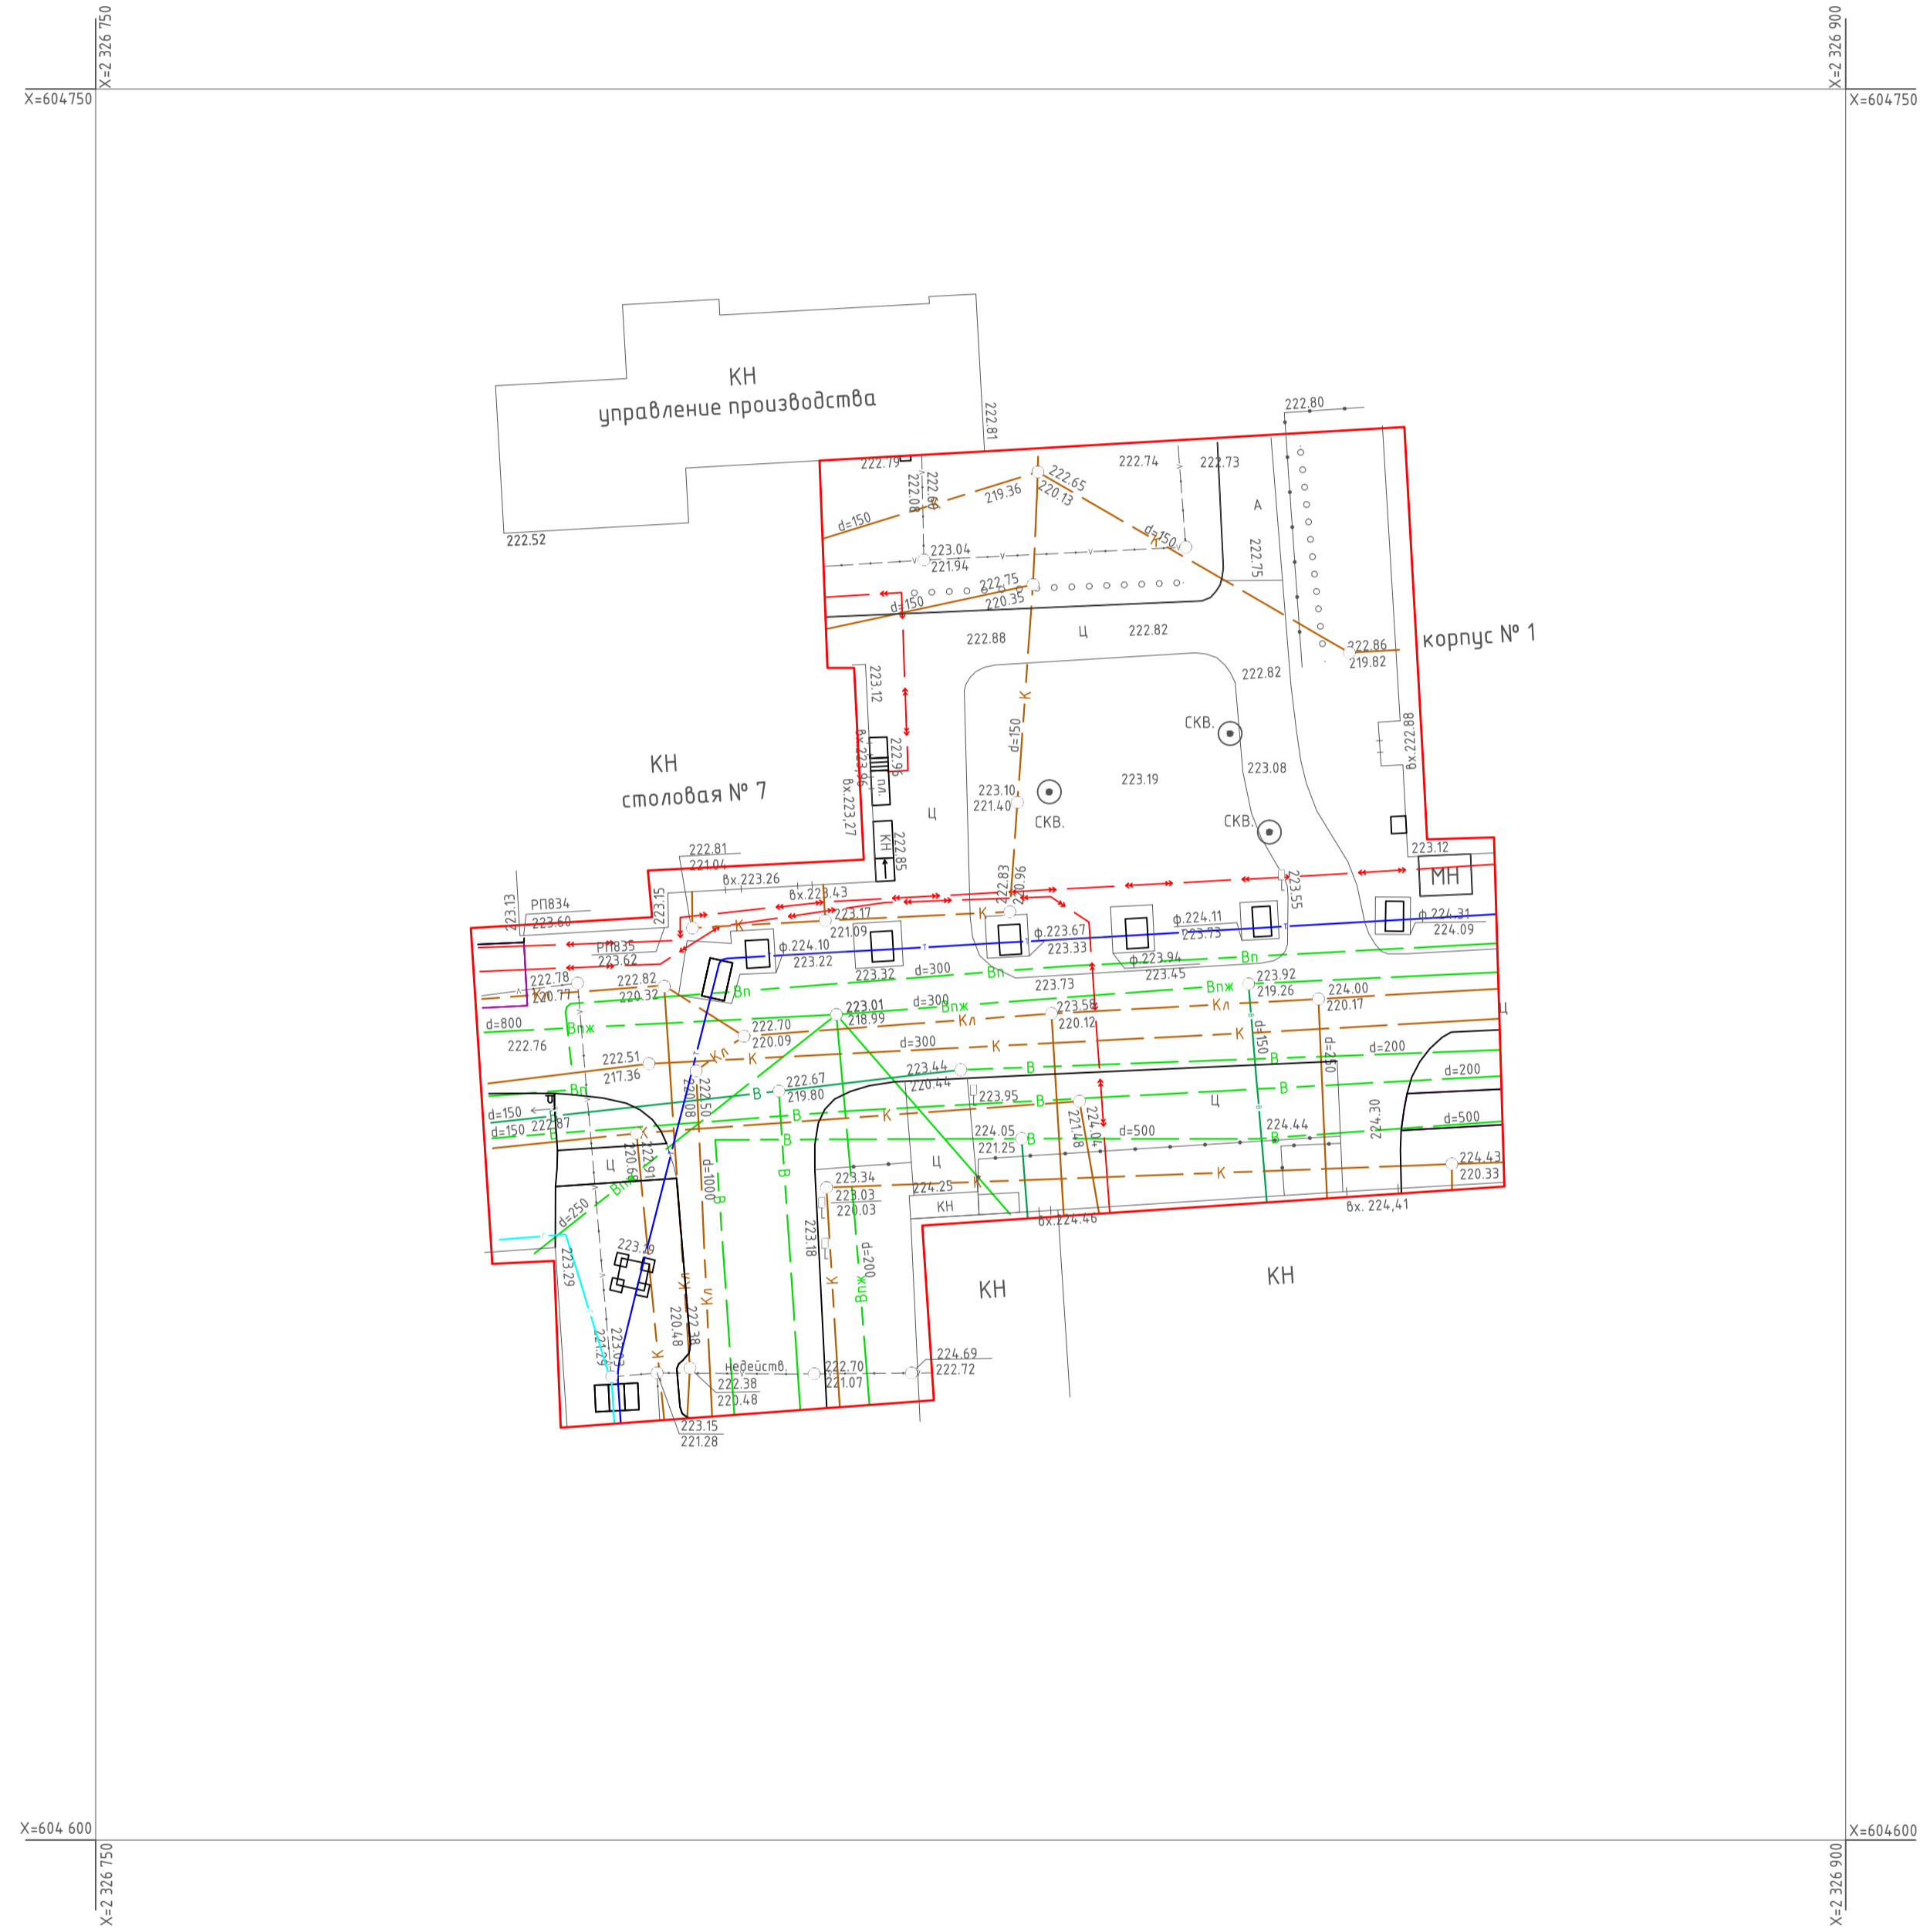

участок 1

Картограмма работ

Система координат: МСК-74
Система высот: Заводская

Изм.	Кол.ч	Лист	№ док.	Подп.	Дата	Масштаб	Лист	Листов
Разраб.						500	1	10
Проверил						Копия плана топографической съёмки		
Зав.гр.								
Гл.инж.								
Нач.отд.								
Н. контр.								

Создано	
Инф. № подл.	
Подп. и дата	
Взам. инв. №	